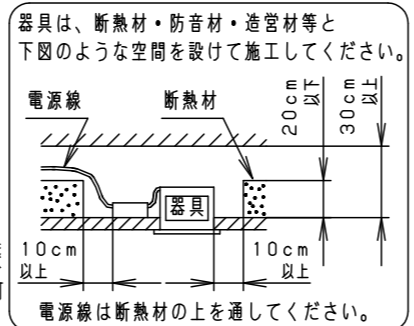

⚠ 注意：商品には寿命があります。詳細はCLX2021HAをご参照ください。

グリーン購入法適合

⚠ 安全に関するご注意

- 一般屋内用器具です。屋外や水気・湿気の多い場所、粉じんの発生する場所、腐食性ガスの発生する場所（例：プールや温浴施設の併設場所、塩素系消毒剤が使用される場所等）では使用しないでください。故障や短寿命、絶縁不良による火災・感電の原因となります。
- 天井埋込み専用器具です。壁取付や天井直付、及び傾斜天井には取り付けないでください。指定外取付は、火災の原因となります。
- 断熱材、防音材をかぶせて使用しないでください。火災の原因となります。
- 住宅の断熱施工天井には使用できません。
- 口出し線を切断したり、構成部品（コネクタ等）の交換をしないでください。火災・感電及び不点・故障の原因となります。
- LEDを直視しないでください。目の痛みの原因となります。
- 器具と被照射物は30cm以上（近接限度距離）離してください。近接限度距離内に被照射物が近づく恐れのある場所（ドア開閉範囲の上、家具の上、クローゼット・押入れの中等）では使用しないでください。過熱による火災の原因となります。
- 熱がこもるような密閉した空間へは取り付けないでください。火災及びLED短寿命の原因となります。
- リニューアルプレート（NNN80000Z、NNN80003Z）と組み合わせる場合、天井板厚は5～22mmの範囲で使用してください。指定外の板厚で使用すると、器具がリニューアルプレートから外れて落下の原因となります。

（使用上のご注意）

- 必ず器具品番とLED電源品番を組み合わせてください。
- ロックウール等の柔らかい天井には取り付けないでください。天井材破損・器具ズレの原因となります。
- 取付パネ部や器具外郭部に障害物のないよう施工してください。障害物があるとずれ落ちなどの原因となります。
- 照射距離が近い時や照射面によって、光ムラが気になる場合があります。予めご了承ください。
- LEDにはバラツキがあるため、同一品番でも商品ごとに発光色、明るさが異なる場合があります。予めご了承ください。
- 適合LED電源ユニット：起動方式RYタイプとの組み合わせにおいて、当社コントローラと組み合わせ、約5～100%の調光ができます。コントローラとの組み合わせ、設置条件については別紙 **XNDRY9-KG*** をご参照ください。

埋込穴寸法
Ø100⁺²₋₀

枠部詳細

器具品番	LED電源品番	定格電圧	入力電流	消費電力
NDN88301W	NNK75002NRY9	100V	0.580A	57.0W
		200V	0.290A	
		242V	0.250A	

ホワイト マンセル N9.5			
器具光束	6710lm		
LED	白色（4000K Ra85）		
配光	拡散タイプ（55°）		
器具質量	1.4kg（灯具：0.9kg、電源：0.5kg）		
特記事項			
7			
6	LED電源ユニット		
5	LED		
4	パネル	ガラス（t4.0）	透明
3	反射板	アルミ板（t1.0）	銀色鏡面仕上
2	本体	アルミダイカスト	ホワイト半つや消しポリエステル粉体塗装
1	枠・補助反射板	アルミダイカスト	ホワイト半つや消しアクリル塗装
部品番	部品名	材質・素材厚	備考
品名	ダウンライト XND7538WWR9		
図番	XND7538WWR9-K	平岡 竹田 堀	
単位：mm		第三角法	
パナソニック株式会社			