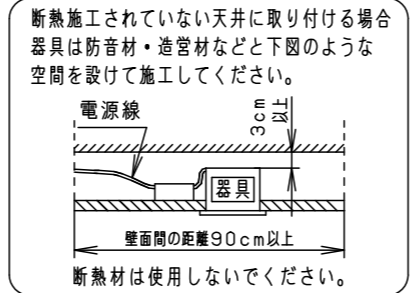

⚠ 注意：商品には寿命があります。詳細はCLX2021HAをご参照ください。

グリーン購入法適合

⚠ 安全に関するご注意

- 一般屋内用器具です。屋外や水気・湿気の多い場所、粉じんの発生する場所、腐食性ガスの発生する場所（例：プールや温浴施設の併設場所、塩素系消毒剤が使用される場所等）では使用しないでください。故障や短寿命、絶縁不良による火災・感電の原因となります。
- 天井埋込み専用器具です。壁取付や天井直付、及び傾斜天井には取り付けないでください。指定外取付は、火災の原因となります。
- 断熱材、防音材をかぶせて使用しないでください。火災の原因となります。
- 住宅の断熱施工天井には使用できません。
- 口出し線を切断したり、構成部品（コネクタ等）の交換をしないでください。火災・感電及び不点・故障の原因となります。
- LEDを直視しないでください。目の痛みの原因となります。
- 器具と被照射物は30cm以上（近接限度距離）離してください。近接限度距離内に被照射物が近づく恐れのある場所（ドア開閉範囲の上、家具の上、クローゼット・押入れの中等）では使用しないでください。過熱による火災の原因となります。
- 熱がこもるような密閉した空間へは取り付けないでください。火災及びLED短寿命の原因となります。
- リニューアルプレート（NNN80000Z、NNN80003Z）と組み合わせる場合、天井板厚は5～22mmの範囲で使用してください。指定外の板厚で使用すると、器具がリニューアルプレートから外れて落下の原因となります。

埋込穴寸法
Ø100⁺²₋₀

枠部詳細

器具品番	LED電源品番	定格電圧	入力電流	消費電力
NDN88301W	NNK75002NRY9	100V	0.580A	57.0W
		200V	0.290A	
		242V	0.250A	

ホワイト マンセル N9.5			
器具光束	6710lm		
LED	白色（4000K Ra85）		
配光	拡散タイプ（55°）		
器具質量	1.4kg（灯具：0.9kg、電源：0.5kg）		
特記事項			
7			
6	LED電源ユニット		
5	LED		
4	パネル	ガラス（t4.0）	透明
3	反射板	アルミ板（t1.0）	銀色鏡面仕上
2	本体	アルミダイカスト	ホワイト半つや消しポリエステル粉体塗装
1	枠・補助反射板	アルミダイカスト	ホワイト半つや消しアクリル塗装
部品番	部品名	材質・素材厚	備考
品名	ダウンライト XND7538WWR9		
図番	XND7538WWR9-K	平岡 竹田 堀	
単位：mm		第三角法	
パナソニック株式会社			