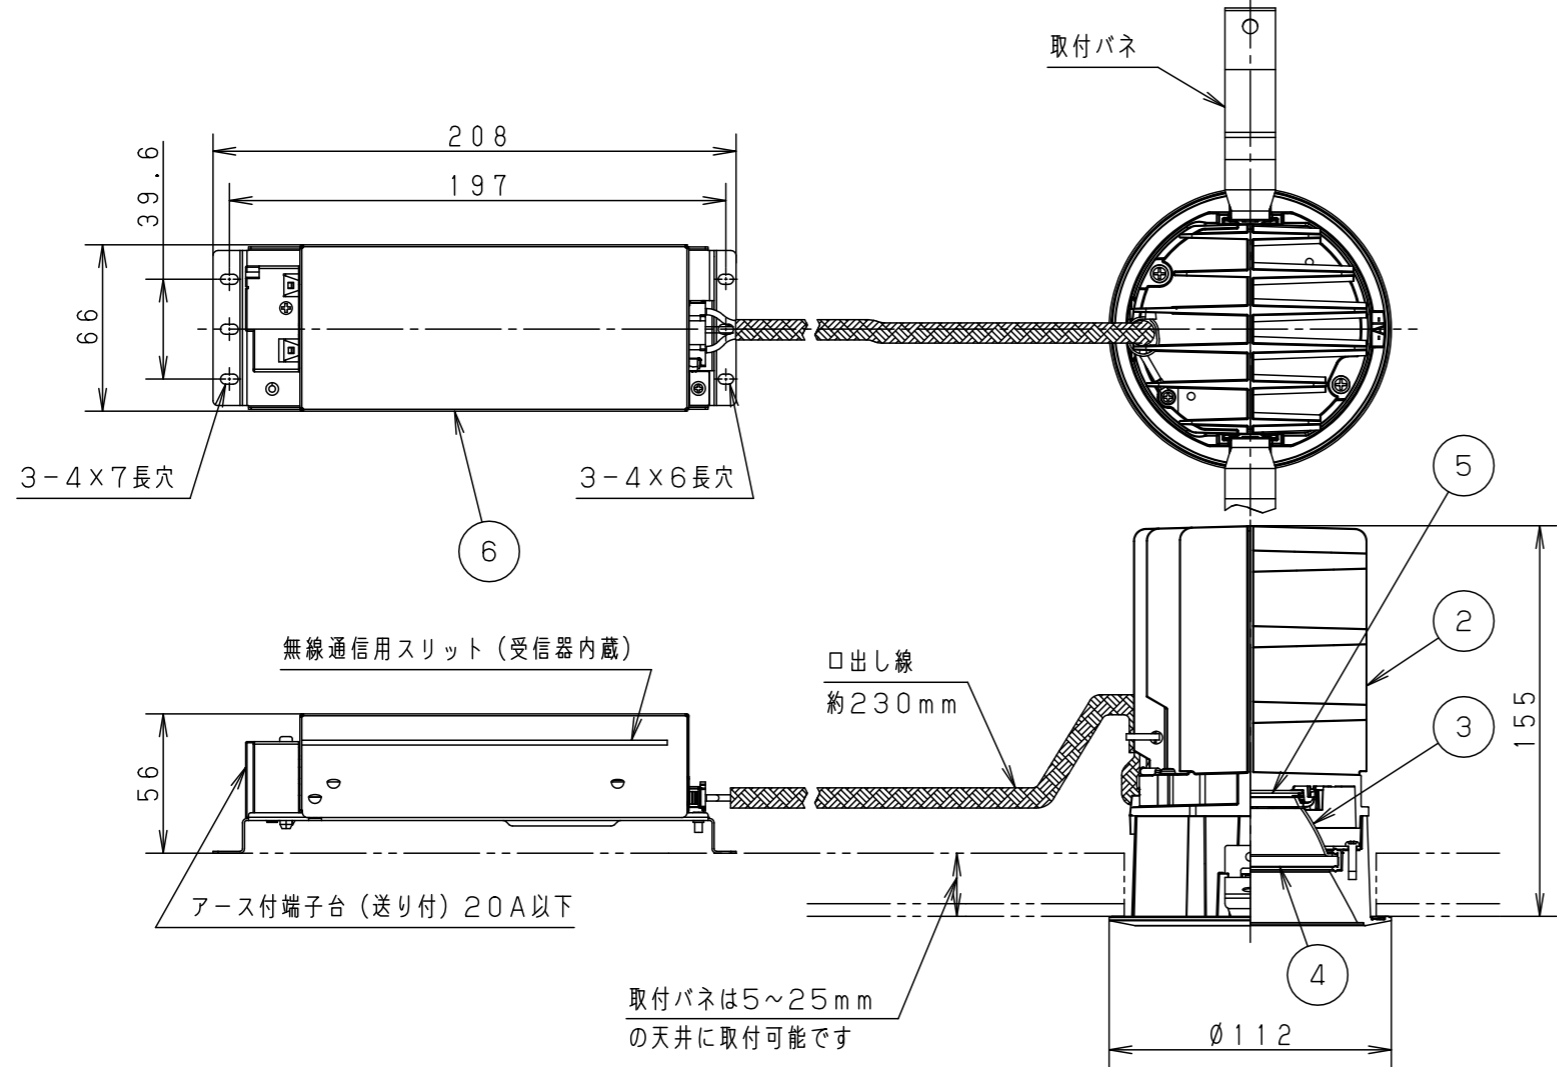

⚠ 注意：商品には寿命があります。詳細はCLX2021HAをご参照ください。

グリーン購入法適合

⚠ 安全に関するご注意

- 一般屋内用器具です。屋外や水気・湿気の多い場所、粉じんの発生する場所、腐食性ガスの発生する場所（例：プールや温浴施設の併設場所、塩素系消毒剤が使用される場所等）では使用しないでください。故障や短寿命、絶縁不良による火災・感電の原因となります。
- 天井埋込み専用器具です。壁取付や天井直付、及び傾斜天井には取り付けないでください。指定外取付は、火災の原因となります。
- 断熱材、防音材をかぶせて使用しないでください。火災の原因となります。
- 住宅の断熱施工天井には使用できません。
- 口出し線を切断したり、構成部品（コネクタ等）の交換をしないでください。火災・感電及び不点・故障の原因となります。
- LEDを直視しないでください。目の痛みの原因となります。
- 器具と被照射物は30cm以上（近接限度距離）離してください。近接限度距離内に被照射物が近づく恐れのある場所（ドア開閉範囲の上、家具の上、クローゼット・押入れの中等）では使用しないでください。過熱による火災の原因となります。
- 熱がこもるような密閉した空間へは取り付けないでください。火災及びLED短寿命の原因となります。
- リニューアルプレート（NNN80000Z、NNN80003Z）と組み合わせる場合、天井板厚は5～22mmの範囲で使用してください。指定外の板厚で使用すると、器具がリニューアルプレートから外れて落下の原因となります。

（使用上のご注意）

- 必ず器具品番とLED電源品番を組み合わせてください。
- ロックウール等の柔らかい天井には取り付けないでください。天井材破損・器具ズレの原因となります。
- 取付パネ部や器具外郭部に障害物のないよう施工してください。障害物があるとずれ落ちなどの原因となります。
- 照射距離が近い時や照射面によって、光ムラが気になる場合があります。予めご了承ください。
- LEDにはバラツキがあるため、同一品番でも商品ごとに発光色、明るさが異なる場合があります。予めご了承ください。
- 適合LED電源ユニット：起動方式RYタイプとの組み合わせにおいて、当社コントローラと組み合わせ、約5～100%の調光ができます。コントローラとの組み合わせ、設置条件については別紙 **XNDRY9-KG*** をご参照ください。

埋込穴寸法
Ø100⁺²₋₀

枠部詳細

器具品番	LED電源品番	定格電圧	入力電流	消費電力
NDN88301W	NNK75002NRY9	100V	0.580A	57.0W
		200V	0.290A	
		242V	0.250A	

ホワイト マンセル N9.5			
器具光束	6710lm		
LED	白色（4000K Ra85）		
配光	拡散タイプ（55°）		
器具質量	1.4kg（灯具：0.9kg、電源：0.5kg）		
特記事項			
7			
6	LED電源ユニット		
5	LED		
4	パネル	ガラス（t4.0）	透明
3	反射板	アルミ板（t1.0）	銀色鏡面仕上
2	本体	アルミダイカスト	ホワイト半つや消しポリエステル粉体塗装
1	枠・補助反射板	アルミダイカスト	ホワイト半つや消しアクリル塗装
部品番	部品名	材質・素材厚	備考
品名	ダウンライト XND7538WWR9		
図番	XND7538WWR9-K	平岡 竹田 堀	
単位：mm		第三角法	
パナソニック株式会社			