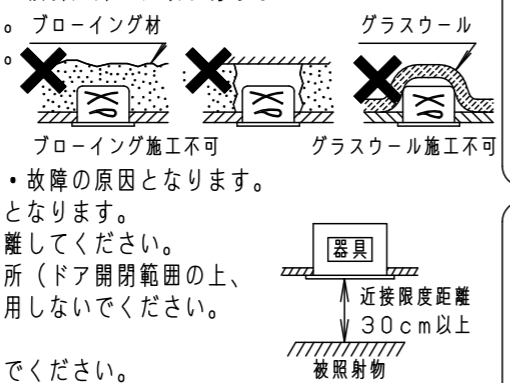

⚠ 注意：商品には寿命があります。詳細はCLX2021HAをご参照ください。

グリーン購入法適合

⚠ 安全に関するご注意

- 一般屋内用器具です。屋外や水気・湿気の多い場所、粉じんの発生する場所、腐食性ガスの発生する場所（例：プールや温浴施設の併設場所、塩素系消毒剤が使用される場所等）では使用しないでください。故障や短寿命、絶縁不良による火災・感電の原因となります。
- 天井埋込み専用器具です。壁取付や天井直付、及び傾斜天井には取り付けないでください。指定外取付は、火災の原因となります。
- 断熱材、防音材をかぶせて使用しないでください。火災の原因となります。
- 住宅の断熱施工天井には使用できません。
- 口出し線を切断したり、構成部品（コネクタ等）の交換をしないでください。火災・感電及び不点・故障の原因となります。
- LEDを直視しないでください。目の痛みの原因となります。
- 器具と被照射物は30cm以上（近接限度距離）離してください。近接限度距離内に被照射物が近づく恐れのある場所（ドア開閉範囲の上、家具の上、クローゼット・押入れの中等）では使用しないでください。過熱による火災の原因となります。
- 熱がこもるような密閉した空間へは取り付けないでください。火災及びLED短寿命の原因となります。
- リニューアルプレート（NNN80000Z、NNN80003Z）と組み合わせる場合、天井板厚は5～22mmの範囲で使用してください。指定外の板厚で使用すると、器具がリニューアルプレートから外れて落下の原因となります。

（使用上のご注意）

- 必ず器具品番とLED電源品番を組み合わせてください。
- ロックウール等の柔らかい天井には取り付けないでください。天井材破損・器具ズレの原因となります。
- 取付パネ部や器具外郭部に障害物のないよう施工してください。障害物があるとずれ落ちなどの原因となります。
- 照射距離が近い時や照射面によって、光ムラが気になる場合があります。予めご了承ください。
- LEDにはバラツキがあるため、同一品番でも商品ごとに発光色、明るさが異なる場合があります。予めご了承ください。
- 適合LED電源ユニット：起動方式RYタイプとの組み合わせにおいて、当社コントローラと組み合わせ、約5～100%の調光ができます。コントローラとの組み合わせ、設置条件については別紙 **XNDRY9-KG*** をご参照ください。

埋込穴寸法
Ø100⁺²₋₀

枠部詳細

器具品番	LED電源品番	定格電圧	入力電流	消費電力
NDN88301W	NNK75002NRY9	100V	0.580A	57.0W
		200V	0.290A	
		242V	0.250A	

ホワイト マンセル N9.5			
器具光束	6710lm		
LED	白色（4000K Ra85）		
配光	拡散タイプ（55°）		
器具質量	1.4kg（灯具：0.9kg、電源：0.5kg）		
特記事項			
7			
6	LED電源ユニット		
5	LED		
4	パネル	ガラス（t4.0）	透明
3	反射板	アルミ板（t1.0）	銀色鏡面仕上
2	本体	アルミダイカスト	ホワイト半つや消しポリエステル粉体塗装
1	枠・補助反射板	アルミダイカスト	ホワイト半つや消しアクリル塗装
部品番	部品名	材質・素材厚	備考
品名	ダウンライト XND7538WWR9		
図番	XND7538WWR9-K	平岡 竹田 堀	
単位：mm		第三角法	
パナソニック株式会社			