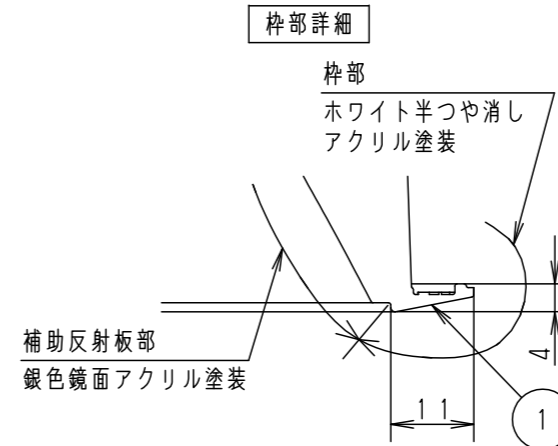

⚠ 注意：商品には寿命があります。詳細はCLX2021HAをご参照ください。

グリーン購入法適合

⚠ 安全に関するご注意

- 一般屋内用器具です。屋外や水気・湿気の多い場所、粉じんの発生する場所、腐食性ガスの発生する場所（例：プールや温浴施設の併設場所、塩素系消毒剤が使用される場所等）では使用しないでください。故障や短寿命、絶縁不良による火災・感電の原因となります。
- 天井埋込み専用器具です。壁取付や天井直付、及び傾斜天井には取り付けしないでください。指定外取付は、火災の原因となります。
- 断熱材、防音材をかぶせて使用しないでください。火災の原因となります。
- 住宅の断熱施工天井には使用できません。
- 口出し線を切断したり、構成部品（コネクタ等）の交換をしないでください。火災・感電及び不点・故障の原因となります。
- LEDを直視しないでください。目の痛みの原因となります。
- 器具と被照射物は30cm以上（近接限度距離）離してください。近接限度距離内に被照射物が近づく恐れのある場所（ドア開閉範囲の上、家具の上、クローゼット・押入れの中等）では使用しないでください。過熱による火災の原因となります。
- 熱がこもるような密閉した空間へは取り付けしないでください。火災及びLED短寿命の原因となります。
- リニューアルプレート（NNN80000Z、NNN80003Z）と組み合わせる場合、天井板厚は5～22mmの範囲で使用してください。指定外の板厚で使用すると、器具がリニューアルプレートから外れて落下の原因となります。

（使用上のご注意）

- 必ず器具品番とLED電源品番を組み合わせでご使用ください。
- ロックウール等の柔らかい天井には取り付けしないでください。天井材破損・器具ズレの原因となります。
- 取付パネ部や器具外郭部に障害物のないよう施工してください。障害物があるとずれ落ちなどの原因となります。
- 照射距離が近い時や照射面によって、光ムラが気になる場合があります。予めご了承ください。
- LEDにはバラツキがあるため、同一品番でも商品ごとに発光色、明るさが異なる場合があります。予めご了承ください。
- 適合LED電源ユニット：起動方式RYタイプとの組み合わせにおいて、当社コントローラと組み合わせ、約5～100%の調光ができます。コントローラとの組み合わせ、設置条件については別紙「XNDRY9-KG*」をご参照ください。

埋込穴寸法
 $\varnothing 100^{+2}_{-0}$

器具品番	LED電源品番	定格電圧	入力電流	消費電力
NDN88308S	NNK75002NRY9	100V	0.580A	57.0W
		200V	0.290A	
		242V	0.250A	

ホワイト マンセル N9.5			
器具光束	6700lm		
LED	電球色 (3000K Ra85)		
配光	拡散タイプ		
器具質量	1.4kg (灯具:0.9kg、電源:0.5kg)		
特記事項			
7			
6	LED電源ユニット		
5	LED		
4	パネル	ガラス (t4.0)	透明
3	反射板	アルミ板 (t1.0)	銀色鏡面仕上
2	本体	アルミダイカスト	ホワイト半つや消し ポリエステル粉体塗装
1	枠・補助反射板	アルミダイカスト	枠部詳細参照
部品番	部品名	材質・素材厚	備考
品名	ダウンライト XND7539SLRY9		
図番	XND7539SLRY9-K	平岡 竹田 堀	
単位：mm		第三角法	
パナソニック株式会社			