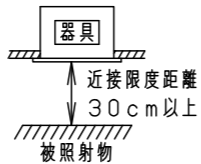

⚠ 注意：商品には寿命があります。詳細はCLX2021HAをご参照ください。

グリーン購入法適合

⚠ 安全に関するご注意

- 一般屋内用器具です。屋外や水気・湿気の多い場所、粉じんの発生する場所、腐食性ガスの発生する場所（例：プールや温浴施設の併設場所、塩素系消毒剤が使用される場所等）では使用しないでください。故障や短寿命、絶縁不良による火災・感電の原因となります。
- 天井埋込み専用器具です。壁取付や天井直付、及び傾斜天井には取り付けしないでください。指定外取付は、火災の原因となります。
- 断熱材、防音材をかぶせて使用しないでください。火災の原因となります。
- 住宅の断熱施工天井には使用できません。
- 口出し線を切断したり、構成部品（コネクタ等）の交換をしないでください。火災・感電及び不点・故障の原因となります。
- LEDを直視しないでください。目の痛みの原因となります。
- 器具と被照射物は30cm以上（近接限度距離）離してください。近接限度距離内に被照射物が近づく恐れのある場所（ドア開閉範囲の上、家具の上、クローゼット・押入れの中等）では使用しないでください。過熱による火災の原因となります。
- 熱がこもるような密閉した空間へは取り付けしないでください。火災及びLED短寿命の原因となります。
- リニューアルプレート（NNN80000Z、NNN80003Z）と組み合わせる場合、天井板厚は5～22mmの範囲で使用してください。指定外の板厚で使用すると、器具がリニューアルプレートから外れて落下の原因となります。

埋込穴寸法
 $\varnothing 100^{+2}_{-0}$

器具品番	LED電源品番	定格電圧	入力電流	消費電力
NDN88308S	NNK75002NRY9	100V	0.580A	57.0W
		200V	0.290A	
		242V	0.250A	

ホワイト マンセル N9.5			
器具光束	6700lm		
LED	電球色 (3000K Ra85)		
配光	拡散タイプ		
器具質量	1.4kg (灯具:0.9kg、電源:0.5kg)		
特記事項			
7			
6	LED電源ユニット		
5	LED		
4	パネル	ガラス (t4.0)	透明
3	反射板	アルミ板 (t1.0)	銀色鏡面仕上
2	本体	アルミダイカスト	ホワイト半つや消し ポリエステル粉体塗装
1	枠・補助反射板	アルミダイカスト	枠部詳細参照
部品番	部品名	材質・素材厚	備考
品名	ダウンライト XND7539SLRY9		
図番	XND7539SLRY9-K	平岡 竹田 堀	
単位：mm		第三角法	
パナソニック株式会社			