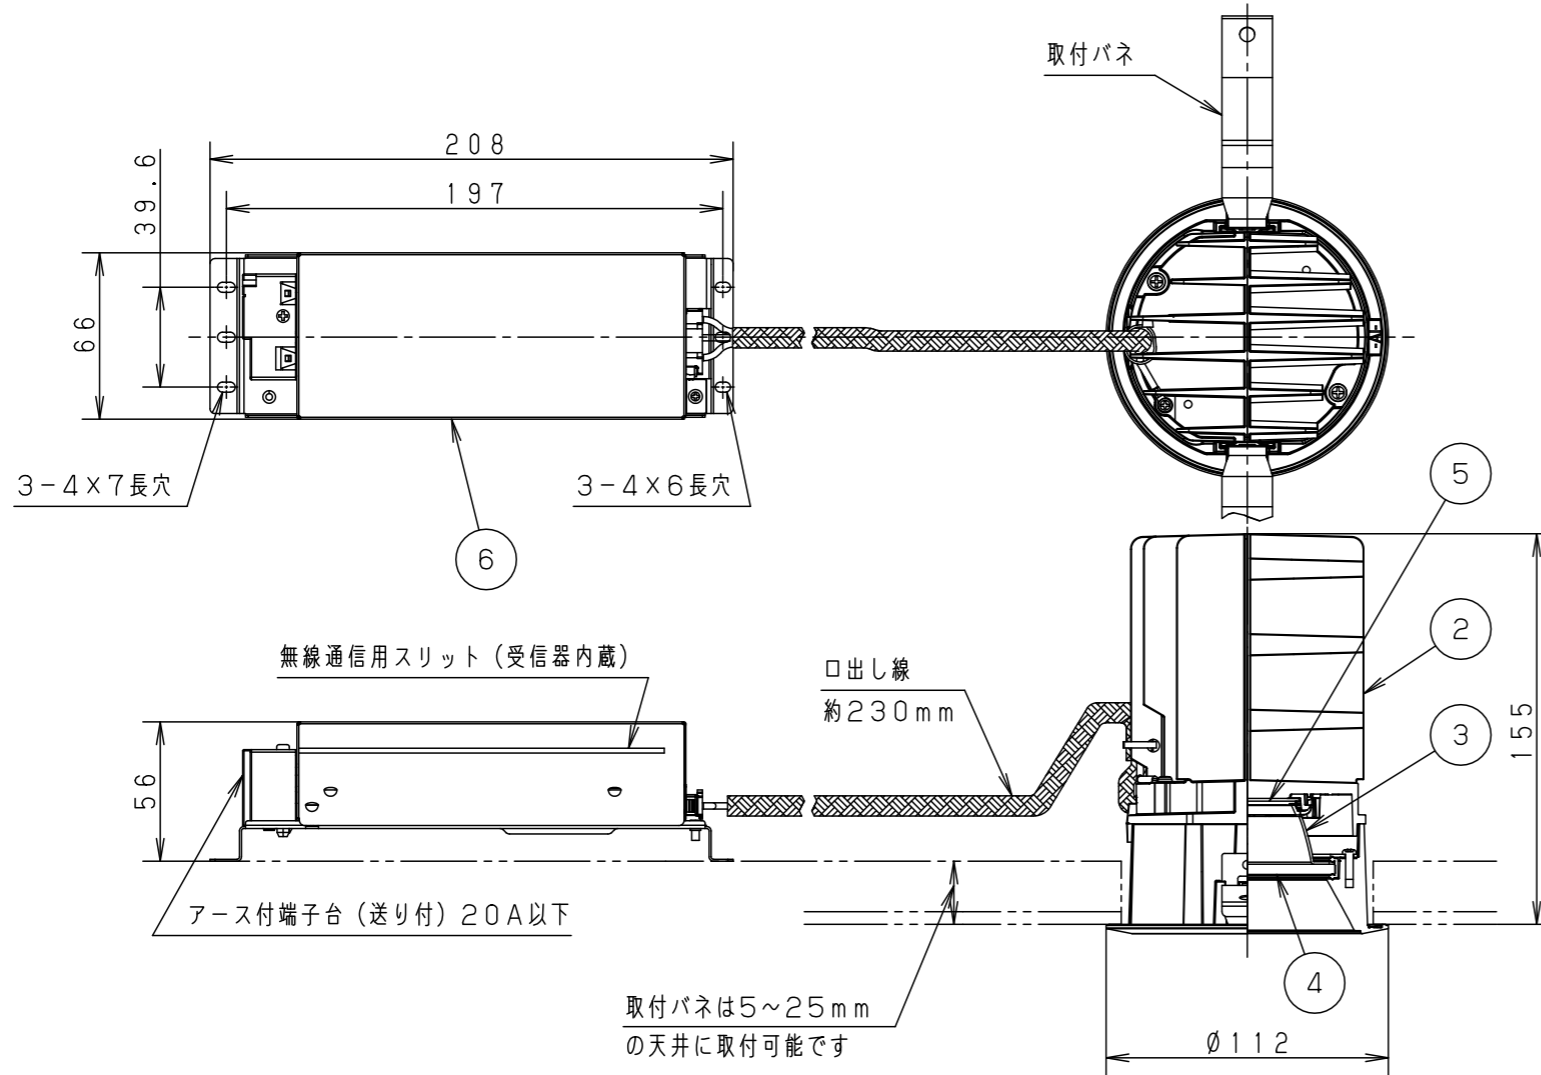

⚠ 注意：商品には寿命があります。詳細はCLX2021HAをご参照ください。

グリーン購入法適合

⚠ 安全に関するご注意

- 一般屋内用器具です。屋外や水気・湿気の多い場所、粉じんの発生する場所、腐食性ガスの発生する場所（例：プールや温浴施設の併設場所、塩素系消毒剤が使用される場所等）では使用しないでください。故障や短寿命、絶縁不良による火災・感電の原因となります。
- 天井埋込み専用器具です。壁取付や天井直付、及び傾斜天井には取り付けしないでください。指定外取付は、火災の原因となります。
- 断熱材、防音材をかぶせて使用しないでください。火災の原因となります。
- 住宅の断熱施工天井には使用できません。
- 口出し線を切断したり、構成部品（コネクタ等）の交換をしないでください。火災・感電及び不点・故障の原因となります。
- LEDを直視しないでください。目の痛みの原因となります。
- 器具と被照射物は30cm以上（近接限度距離）離してください。近接限度距離内に被照射物が近づく恐れのある場所（ドア開閉範囲の上、家具の上、クローゼット・押入れの中等）では使用しないでください。過熱による火災の原因となります。
- 熱がこもるような密閉した空間へは取り付けしないでください。火災及びLED短寿命の原因となります。
- リニューアルプレート（NNN80000Z、NNN80003Z）と組み合わせる場合、天井板厚は5～22mmの範囲で使用してください。指定外の板厚で使用すると、器具がリニューアルプレートから外れて落下の原因となります。

（使用上のご注意）

- 必ず器具品番とLED電源品番を組み合わせでご使用ください。
- ロックウール等の柔らかい天井には取り付けしないでください。天井材破損・器具ズレの原因となります。
- 取付パネ部や器具外郭部に障害物のないよう施工してください。障害物があるとずれ落ちなどの原因となります。
- 照射距離が近い時や照射面によって、光ムラが気になる場合があります。予めご了承ください。
- LEDにはバラツキがあるため、同一品番でも商品ごとに発光色、明るさが異なる場合があります。予めご了承ください。
- 適合LED電源ユニット：起動方式RYタイプとの組み合わせにおいて、当社コントローラと組み合わせ、約5～100%の調光ができます。コントローラとの組み合わせ、設置条件については別紙「XNDRY9-KG*」をご参照ください。

埋込穴寸法
 $\varnothing 100^{+2}_{-0}$

器具品番	LED電源品番	定格電圧	入力電流	消費電力
NDN88308S	NNK75002NRY9	100V	0.580A	57.0W
		200V	0.290A	
		242V	0.250A	

ホワイト マンセル N9.5			
器具光束	6700lm		
LED	電球色 (3000K Ra85)		
配光	拡散タイプ		
器具質量	1.4kg (灯具:0.9kg、電源:0.5kg)		
特記事項			
7			
6	LED電源ユニット		
5	LED		
4	パネル	ガラス (t4.0)	透明
3	反射板	アルミ板 (t1.0)	銀色鏡面仕上
2	本体	アルミダイカスト	ホワイト半つや消し ポリエステル粉体塗装
1	枠・補助反射板	アルミダイカスト	枠部詳細参照
部品番	部品名	材質・素材厚	備考
品名	ダウンライト XND7539SLRY9		
図番	XND7539SLRY9-K	平岡 竹田 堀	
単位：mm		第三角法	
パナソニック株式会社			