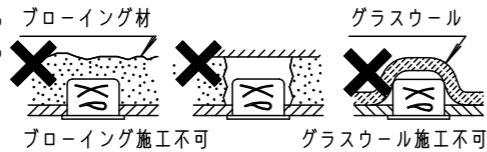

⚠ 注意：商品には寿命があります。詳細はCLX2021HAをご参照ください。

グリーン購入法適合

⚠ 安全に関するご注意

- 一般屋内用器具です。屋外や水気・湿気の多い場所、粉じんの発生する場所、腐食性ガスの発生する場所（例：プールや温浴施設の併設場所、塩素系消毒剤が使用される場所等）では使用しないでください。故障や短寿命、絶縁不良による火災・感電の原因となります。
- 天井埋込み専用器具です。壁取付や天井直付、及び傾斜天井には取り付けしないでください。指定外取付は、火災の原因となります。
- 断熱材、防音材をかぶせて使用しないでください。火災の原因となります。
- 住宅の断熱施工天井には使用できません。
- 口出し線を切断したり、構成部品（コネクタ等）の交換をしないでください。火災・感電及び不点・故障の原因となります。
- LEDを直視しないでください。目の痛みの原因となります。
- 器具と被照射物は30cm以上（近接限度距離）離してください。近接限度距離内に被照射物が近づく恐れのある場所（ドア開閉範囲の上、家具の上、クローゼット・押入れの中等）では使用しないでください。過熱による火災の原因となります。
- 熱がこもるような密閉した空間へは取り付けしないでください。火災及びLED短寿命の原因となります。
- リニューアルプレート（NNN80000Z、NNN80003Z）と組み合わせる場合、天井板厚は5～22mmの範囲で使用してください。指定外の板厚で使用すると、器具がリニューアルプレートから外れて落下の原因となります。

（使用上のご注意）

- 必ず器具品番とLED電源品番を組み合わせでご使用ください。
- ロックウール等の柔らかい天井には取り付けしないでください。天井材破損・器具ズレの原因となります。
- 取付パネ部や器具外郭部に障害物のないよう施工してください。障害物があるとずれ落ちなどの原因となります。
- 照射距離が近い時や照射面によって、光ムラが気になる場合があります。予めご了承ください。
- LEDにはバラツキがあるため、同一品番でも商品ごとに発光色、明るさが異なる場合があります。予めご了承ください。
- 適合LED電源ユニット：起動方式RYタイプとの組み合わせにおいて、当社コントローラと組み合わせ、約5～100%の調光ができます。コントローラとの組み合わせ、設置条件については別紙「XNDRY9-KG*」をご参照ください。