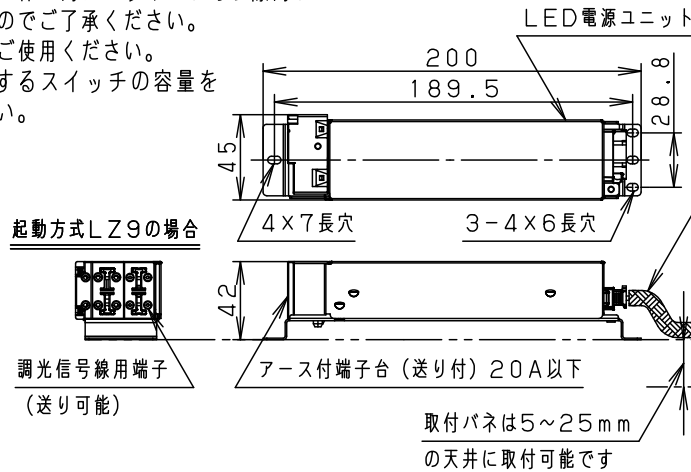

安全に関するご注意

- この器具は軒下用です。雨のかからない屋根部分の軒下用以外で使用しないでください。また、温水プールや浴室などの湿気が多い場所、腐食性ガスが発生する場所で使用しないでください。器具落下、火災、感電の原因となります。
- 水平天井埋込専用です。壁取り付けや天井直付けおよび傾斜天井へ取り付けしないでください。火災、落下の原因となります。
- 断熱材、防音材をかぶせて使用しないでください。火災の原因となります。
- 住宅の断熱施工天井には使用できません。
- LEDを直視しないでください。目の痛みの原因になることがあります。
- 口出し線を切断したり、構成部品（コネクタ等）の交換をしないでください。火災・感電及び不点・故障の原因となります。
- 器具と被照射物は30cm以上（近接限度距離）離してください。近接限度距離内に被照射物が近づく恐れのある場所（ドア開閉範囲の上、家具の上、クローゼット・押入れの中等）では使用しないで下さい。過熱による火災の原因となります。
- 器具の部位により防水性能が異なります。天井裏部は防水性能がありません（一般屋内用）ので、天井裏部に水のかかる場所へは設置しないでください。火災、感電の原因となります。（図1）
- 天井材の凹凸が大きい場合はすき間を防水シール剤などで埋めてください。防水が不完全な場合、火災、感電の原因となります。（図2）

埋込穴寸法
 $\varnothing 150^{+3}_{-0}$

(使用上のご注意)

- ・ロックウール等、柔らかい天井及び珪酸カルシウム板の天井に取付ける場合は必ず、取付金具と天井の間に補強材を入れて下さい。（取付金具が天井にくい込み、防雨性能が損なわれます。）
- ・照射距離が近い時や照射面によっては光ムラが気になる場合があります。予めご了承ください。
- ・LEDにはバラツキがあるため、同一品番で発光色、明るさが異なる場合があります。予めご了承ください。
- ・必ず器具品番とLED電源品番を組み合わせでご使用ください。
- ・適合LED電源ユニット：起動方式LZタイプとの組み合わせにおいて、当社調光器と組み合わせ、約5~100%の調光ができます。調光器との組み合わせについては別紙「XNW9090WN-KG*」をご参照下さい。
- ・防雨性能確保のため、天井面と枠の間にパッキンがあり隙間が1.0~2.5mmあきますのでご了承ください。
- ・周囲温度は-10~35℃でご使用ください。
- ・突入電流は6Aです。接続するスイッチの容量を確認の上、配線してください。