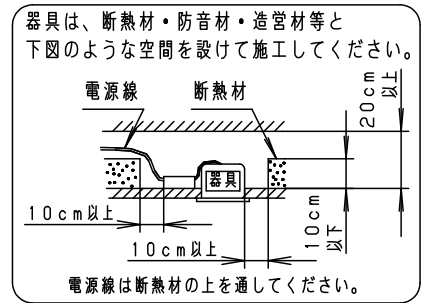

安全に関するご注意

- この器具は軒下用です。雨のかからない屋根部分の軒下用以外で使用しないでください。また、温水プールや浴室などの湿気が多い場所、腐食性ガスが発生する場所で使用しないでください。器具落下、火災、感電の原因となります。
- 水平天井埋込専用です。壁取り付けや天井直付けおよび傾斜天井へ取り付けしないでください。火災、落下の原因となります。
- 断熱材、防音材をかぶせて使用しないでください。火災の原因となります。
- 住宅の断熱施工天井には使用できません。
- LEDを直視しないでください。目の痛みの原因になることがあります。
- 口出し線を切断したり、構成部品（コネクタ等）の交換をしないでください。火災・感電及び不点・故障の原因となります。
- 器具と被照射物は30cm以上（近接限度距離）離してください。近接限度距離内に被照射物が近づく恐れのある場所（ドア開閉範囲の上、家具の上、クローゼット・押入れの中等）では使用しないで下さい。過熱による火災の原因となります。
- 器具の部位により防水性能が異なります。天井裏部は防水性能がありません（一般屋内用）ので、天井裏部に水のかかる場所へは設置しないでください。火災、感電の原因となります。（図1）
- 天井材の凹凸が大きい場合はすき間を防水シール剤などで埋めてください。防水が不完全な場合、火災、感電の原因となります。（図2）

埋込穴寸法
 $\varnothing 150^{+3}_{-0}$

(使用上のご注意)

- ・ロックウール等、柔らかい天井及び珪酸カルシウム板の天井に取付ける場合は必ず、取付金具と天井の間に補強材を入れて下さい。（取付金具が天井にくい込み、防雨性能が損なわれます。）
- ・照射距離が近い時や照射面によっては光ムラが気になる場合があります。予めご了承ください。
- ・LEDにはバラツキがあるため、同一品番で発光色、明るさが異なる場合があります。予めご了承ください。
- ・必ず器具品番とLED電源品番を組み合わせでご使用ください。
- ・適合LED電源ユニット：起動方式LZタイプとの組み合わせにおいて、当社調光器と組み合わせ、約5~100%の調光ができます。調光器との組み合わせについては別紙「XNW9090WN-KG*」をご参照下さい。
- ・防雨性能確保のため、天井面と枠の間にパッキンがあり隙間が1.0~2.5mmあきますのでご了承ください。
- ・周囲温度は-10~35℃でご使用ください。
- ・突入電流は6Aです。接続するスイッチの容量を確認の上、配線してください。