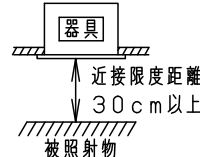

安全に関するご注意

- この器具は軒下用です。雨のかからない屋根部分の軒下用以外で使用しないでください。また、温水プールや浴室などの湿気が多い場所、腐食性ガスが発生する場所で使用しないでください。器具落下、火災、感電の原因となります。
- 水平天井埋込専用です。壁取り付けや天井直付けおよび傾斜天井へ取り付けしないでください。火災、落下の原因となります。
- 断熱材、防音材をかぶせて使用しないでください。火災の原因となります。
- 住宅の断熱施工天井には使用できません。
- LEDを直視しないでください。目の痛みの原因になることがあります。
- 口出し線を切断したり、構成部品（コネクタ等）の交換をしないでください。火災・感電及び不点・故障の原因となります。
- 器具と被照射物は30cm以上（近接限度距離）離してください。近接限度距離内に被照射物が近づく恐れのある場所（ドア開閉範囲の上、家具の上、クローゼット・押入れの中等）では使用しないで下さい。過熱による火災の原因となります。
- 器具の部位により防水性能が異なります。天井裏部は防水性能がありません（一般屋内用）ので、天井裏部に水のかかる場所へは設置しないでください。火災、感電の原因となります。（図1）
- 天井材の凹凸が大きい場合はすき間を防水シール剤などで埋めてください。防水が不完全な場合、火災、感電の原因となります。（図2）

埋込穴寸法
 $\varnothing 150^{+3}_{-0}$

(使用上のご注意)

- ・ロックウール等、柔らかい天井及び珪酸カルシウム板の天井に取付ける場合は必ず、取付金具と天井の間に補強材を入れて下さい。（取付金具が天井にくい込み、防雨性能が損なわれます。）
- ・照射距離が近い時や照射面によっては光ムラが気になる場合があります。予めご了承ください。
- ・LEDにはバラツキがあるため、同一品番で発光色、明るさが異なる場合があります。予めご了承ください。
- ・必ず器具品番とLED電源品番を組み合わせでご使用ください。
- ・適合LED電源ユニット：起動方式LZタイプとの組み合わせにおいて、当社調光器と組み合わせ、約5~100%の調光ができます。調光器との組み合わせについては別紙「XNW9090WN-KG*」をご参照下さい。
- ・防雨性能確保のため、天井面と枠の間にパッキンがあり隙間が1.0~2.5mmあきますのでご了承ください。
- ・周囲温度は-10~35℃でご使用ください。
- ・突入電流は6Aです。接続するスイッチの容量を確認の上、配線してください。