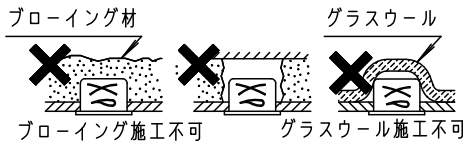

安全に関するご注意

- この器具は軒下用です。雨のかからない屋根部分の軒下用以外で使用しないでください。また、温水プールや浴室などの湿気が多い場所、腐食性ガスが発生する場所で使用しないでください。器具落下、火災、感電の原因となります。
- 水平天井埋込専用です。壁取り付けや天井直付けおよび傾斜天井へ取り付けしないでください。火災、落下の原因となります。
- 断熱材、防音材をかぶせて使用しないでください。火災の原因となります。
- 住宅の断熱施工天井には使用できません。
- LEDを直視しないでください。目の痛みの原因になることがあります。
- 口出し線を切断したり、構成部品（コネクタ等）の交換をしないでください。火災・感電及び不点・故障の原因となります。
- 器具と被照射物は30cm以上（近接限度距離）離してください。近接限度距離内に被照射物が近づく恐れのある場所（ドア開閉範囲の上、家具の上、クローゼット・押入れの中等）では使用しないで下さい。過熱による火災の原因となります。
- 器具の部位により防水性能が異なります。天井裏部は防水性能がありません（一般屋内用）ので、天井裏部に水のかかる場所へは設置しないでください。火災、感電の原因となります。（図1）
- 天井材の凹凸が大きい場合はすき間を防水シール剤などで埋めてください。防水が不完全な場合、火災、感電の原因となります。（図2）

埋込穴寸法
 $\varnothing 150^{+3}_{-0}$

(使用上のご注意)

- ・ロックウール等、柔らかい天井及び珪酸カルシウム板の天井に取付ける場合は必ず、取付金具と天井の間に補強材を入れて下さい。（取付金具が天井にくい込み、防雨性能が損なわれます。）
- ・照射距離が近い時や照射面によっては光ムラが気になる場合があります。予めご了承ください。
- ・LEDにはバラツキがあるため、同一品番で発光色、明るさが異なる場合があります。予めご了承ください。
- ・必ず器具品番とLED電源品番を組み合わせでご使用ください。
- ・適合LED電源ユニット：起動方式LZタイプとの組み合わせにおいて、当社調光器と組み合わせ、約5~100%の調光ができます。調光器との組み合わせについては別紙「XNW9090WN-KG*」をご参照下さい。
- ・防雨性能確保のため、天井面と枠の間にパッキンがあり隙間が1.0~2.5mmあきますのでご了承ください。
- ・周囲温度は-10~35℃でご使用ください。
- ・突入電流は6Aです。接続するスイッチの容量を確認の上、配線してください。