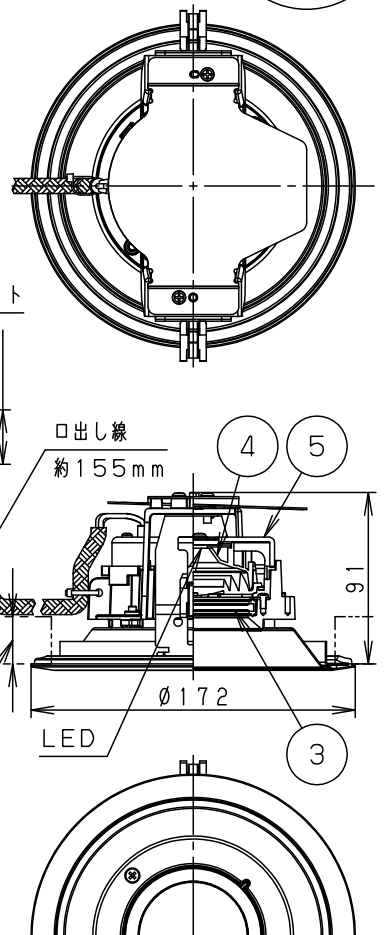

安全に関するご注意

- この器具は軒下用です。雨のかからない屋根部分の軒下用以外で使用しないでください。また、温水プールや浴室などの湿気が多い場所、腐食性ガスが発生する場所で使用しないでください。器具落下、火災、感電の原因となります。
- 水平天井埋込専用です。壁取り付けや天井直付けおよび傾斜天井へ取り付けしないでください。火災、落下の原因となります。
- 断熱材、防音材をかぶせて使用しないでください。火災の原因となります。
- 住宅の断熱施工天井には使用できません。
- LEDを直視しないでください。目の痛みの原因になることがあります。
- 口出し線を切断したり、構成部品（コネクタ等）の交換をしないでください。火災・感電及び不点・故障の原因となります。
- 器具と被照射物は30cm以上（近接限度距離）離してください。近接限度距離内に被照射物が近づく恐れのある場所（ドア開閉範囲の上、家具の上、クローゼット・押入れの中等）では使用しないで下さい。過熱による火災の原因となります。
- 器具の部位により防水性能が異なります。天井裏部は防水性能がありません（一般屋内用）ので、天井裏部に水のかかる場所へは設置しないでください。火災、感電の原因となります。（図1）
- 天井材の凹凸が大きい場合はすき間を防水シール剤などで埋めてください。防水が不完全な場合、火災、感電の原因となります。（図2）

埋込穴寸法
 $\varnothing 150^{+3}_{-0}$

(使用上のご注意)

- ・ロックウール等、柔らかい天井及び珪酸カルシウム板の天井に取付ける場合は必ず、取付金具と天井の間に補強材を入れて下さい。（取付金具が天井にくい込み、防雨性能が損なわれます。）
- ・照射距離が近い時や照射面によっては光ムラが気になる場合があります。予めご了承ください。
- ・LEDにはバラツキがあるため、同一品番で発光色、明るさが異なる場合があります。予めご了承ください。
- ・必ず器具品番とLED電源品番を組み合わせでご使用ください。
- ・適合LED電源ユニット：起動方式LZタイプとの組み合わせにおいて、当社調光器と組み合わせ、約5~100%の調光ができます。調光器との組み合わせについては別紙「XNW9090WN-KG*」をご参照下さい。
- ・防雨性能確保のため、天井面と枠の間にパッキンがあり隙間が1.0~2.5mmあきますのでご了承ください。
- ・周囲温度は-10~35℃でご使用ください。
- ・突入電流は6Aです。接続するスイッチの容量を確認の上、配線してください。

	組合せ品番	器具品番	LED電源品番	定格電圧	入力電流	消費電力
非調光	XNW1560WVLE9	NDW27602W	NNK15015NLE9	100V	0.128A	12.4W
調光	XNW1560WVLZ9	NDW27602W	NNK15015NLZ9	200V	0.067A	12.4W
				242V	0.057A	12.4W

ホワイト マンセル N9.5							
器具光束	1550lm						
LED	温白色 (3500K Ra85)	5	本体	FM材 (t2.5) (塗装アルミ合金)	白色	品名 防雨型 ダウンライト XNW1560WV	
配光	広角タイプ	4	反射板	PBT樹脂	ホワイト		
器具質量	1.0kg (灯具:0.7kg、電源:0.3kg)	3	パネル	アクリル	透明		
特記事項		2	補助枠	亜鉛銅板 (t0.6)		<div style="border: 2px solid black; padding: 5px; text-align: center;"> 生産終了品 本器具は製造できません </div>	
		1	枠・補助反射板	亜鉛銅板 (t0.6)	ホワイト半つや消し ポリエステル粉体塗装		
部番	部品名	材質・素材厚	備考	パナソニック株式会社			