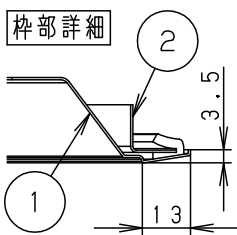

安全に関するご注意

- この器具は軒下用です。雨のかからない屋根部分の軒下用以外で使用しないでください。また、温水プールや浴室などの湿気が多い場所、腐食性ガスが発生する場所で使用しないでください。器具落下、火災、感電の原因となります。
- 水平天井埋込専用です。壁取り付けや天井直付けおよび傾斜天井へ取り付けしないでください。火災、落下の原因となります。
- 断熱材、防音材をかぶせて使用しないでください。火災の原因となります。
- 住宅の断熱施工天井には使用できません。
- LEDを直視しないでください。目の痛みの原因になることがあります。
- 口出し線を切断したり、構成部品（コネクタ等）の交換をしないでください。火災・感電及び不点・故障の原因となります。
- 器具と被照射物は30cm以上（近接限度距離）離してください。近接限度距離内に被照射物が近づく恐れのある場所（ドア開閉範囲の上、家具の上、クローゼット・押入れの中等）では使用しないで下さい。過熱による火災の原因となります。
- 器具の部位により防水性能が異なります。天井裏部は防水性能がありません（一般屋内用）ので、天井裏部に水のかかる場所へは設置しないでください。火災、感電の原因となります。（図1）
- 天井材の凹凸が大きい場合はすき間を防水シール剤などで埋めてください。防水が不完全な場合、火災、感電の原因となります。（図2）

埋込穴寸法
 $\varnothing 150^{+3}_{-0}$

(使用上のご注意)

- ・ロックウール等、柔らかい天井及び珪酸カルシウム板の天井に取付ける場合は必ず、取付金具と天井の間に補強材を入れて下さい。（取付金具が天井にくい込み、防雨性能が損なわれます。）
- ・照射距離が近い時や照射面によっては光ムラが気になる場合があります。予めご了承ください。
- ・LEDにはバラツキがあるため、同一品番で発光色、明るさが異なる場合があります。予めご了承ください。
- ・必ず器具品番とLED電源品番を組み合わせでご使用ください。
- ・適合LED電源ユニット：起動方式LZタイプとの組み合わせにおいて、当社調光器と組み合わせ、約5~100%の調光ができます。調光器との組み合わせについては別紙「XNW9090WN-KG*」をご参照下さい。
- ・防雨性能確保のため、天井面と枠の間にパッキンがあり隙間が1.0~2.5mmあきますのでご了承ください。
- ・周囲温度は-10~35℃でご使用ください。
- ・突入電流は6Aです。接続するスイッチの容量を確認の上、配線してください。