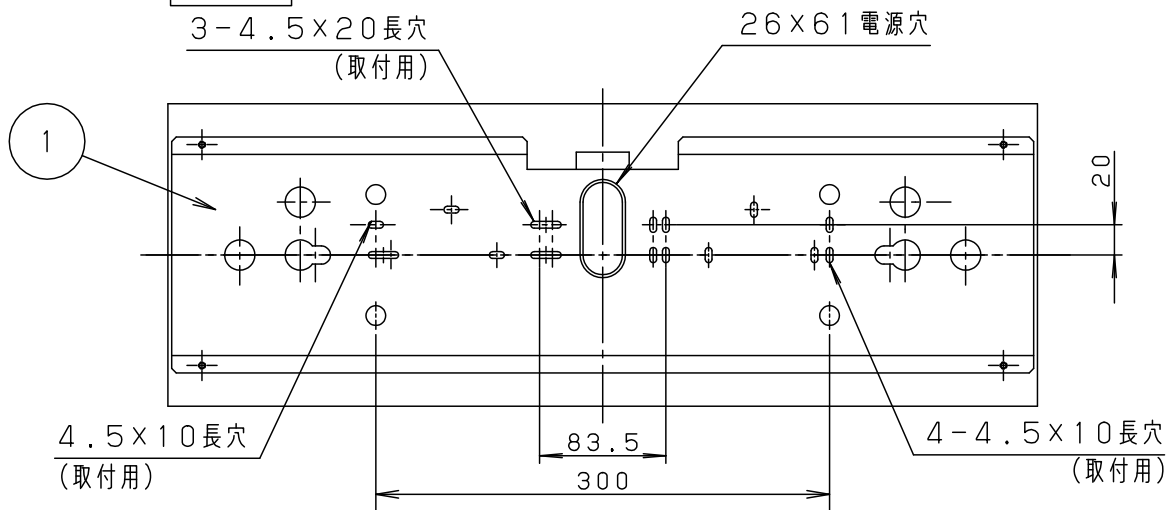

背面図

⚠ 安全に関するご注意

- LED誘導灯（C級）用リニューアルプレートです。指定された器具以外は取り付けできません。
- 壁面取付専用金具です。指定方向以外は取り付けできません。落下の原因となります。

取付可能対象器具

FA10312C FA10316C ※FA10318
 ※印のつく品番は器具とリニューアルプレートの色が異なります。
 色を揃える場合は、別途加工対応となります。

- 1) 既設誘導灯をLED誘導灯（C級）にリニューアルする場合にご使用ください。
- 2) 取付可能な器具の品番を必ずご確認ください。
- 3) 誘導灯器具天面に貼り付けるC級用化粧シートを同梱しています。（裏面両面テープ付）

ホワイト マンセル N9.5				
適合ランプ	5			品番 LED誘導灯用リニューアル プレート（C級用） FK11747C
W・数	4			
器具質量	1.5Kg	3	化粧シート	ホワイト
特記事項	2	カバー	鋼板（t0.8）	ホワイト 3分つや有り メラミン塗装
	1	本体	亜鉛鋼板（t0.8）	
	部番	部品名	材質・素材厚	備考