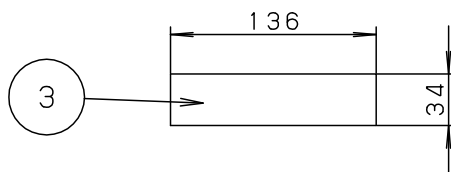

背面図

⚠ 安全に関するご注意

- LED誘導灯（C級）用リニューアルプレートです。指定された器具以外は取り付けできません。
- 壁面取付専用金具です。指定方向以外は取り付けできません。落下の原因となります。

取付可能対象器具

FA10312C FA10316C ※FA10318
 ※印のつく品番は器具とリニューアルプレートの色が異なります。
 色を揃える場合は、別途加工対応となります。

- 1) 既設誘導灯をLED誘導灯（C級）にリニューアルする場合にご使用ください。
- 2) 取付可能な器具の品番を必ずご確認ください。
- 3) 誘導灯器具天面に貼り付けるC級用化粧シートを同梱しています。（裏面両面テープ付）

ホワイト マンセル N9.5				
適合ランプ	5			品番 LED誘導灯用リニューアル プレート（C級用） FK11747C
W・数	4			
器具質量	1.5Kg	3	化粧シート	ホワイト
特記事項	2	カバー	鋼板（t0.8）	ホワイト 3分つや有り メラミン塗装
	1	本体	亜鉛鋼板（t0.8）	
	部番	部品名	材質・素材厚	備考