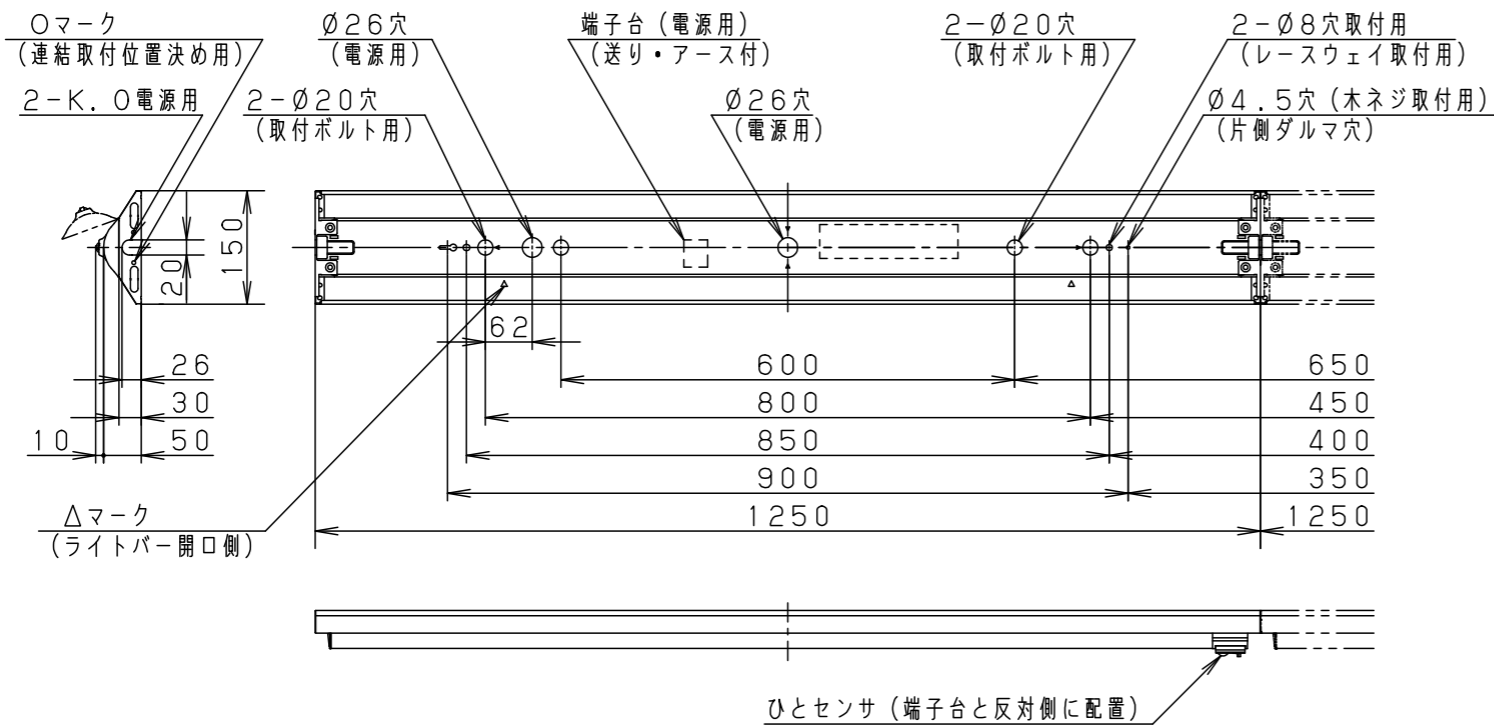

	組合せ品名	本体品番	ライトバー品番	定格電圧	定格値			器具光束・消費電力・消費効率	端子台容量
					AC100V	AC200V	AC242V		
非調光	直付XLX450ANNP LE9	NNLK41515J	NNL4500NNT LE9	入力電流	0.330A	0.163A	0.135A	4940lm・31.9W・154.8lm/W	13A
				消費電力	31.9W	31.9W	31.9W		