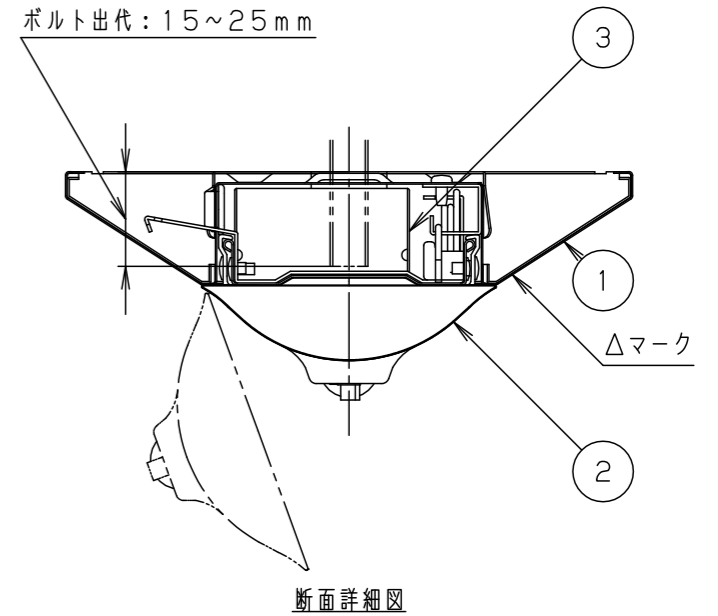

	組合せ品名	本体品番	ライトバー品番	定格電圧	定格値			器具光束・消費電力・消費効率	端子台容量
					AC100V	AC200V	AC242V		
非調光	直付XLX450ANNP LE9	NNLK41515J	NNL4500NNT LE9	入力電流	0.330A	0.163A	0.135A	4940lm・31.9W・154.8lm/W	13A
				消費電力	31.9W	31.9W	31.9W		