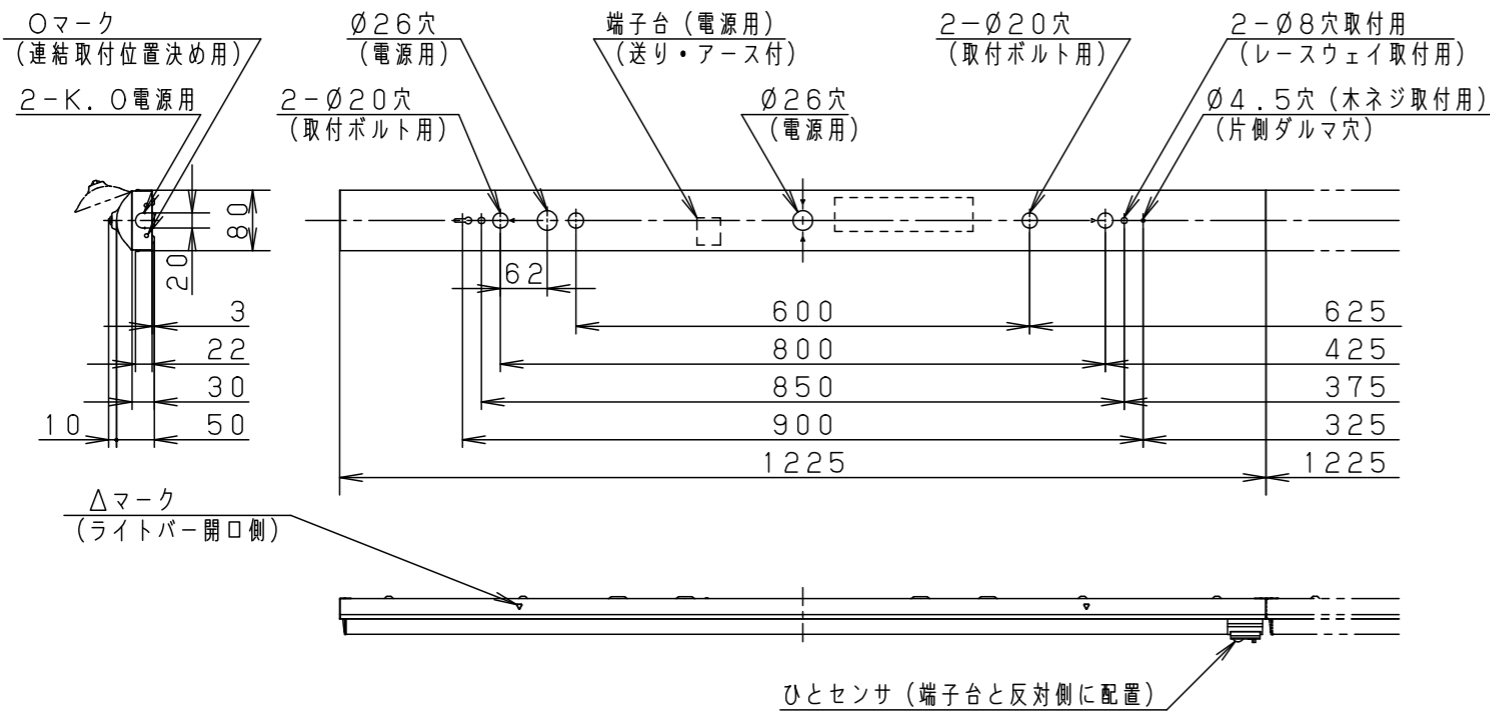

	組合せ品名	本体品番	ライトバー品番	定格電圧	定格値			器具光束・消費電力・消費効率	端子台容量
					AC100V	AC200V	AC242V		
非調光	直付XLX450NNNP LE9	NNLK41509J	NNL4500NNT LE9	入力電流 消費電力	0.330A 31.9W	0.163A 31.9W	0.135A 31.9W	4940lm・31.9W・154.8lm/W	13A