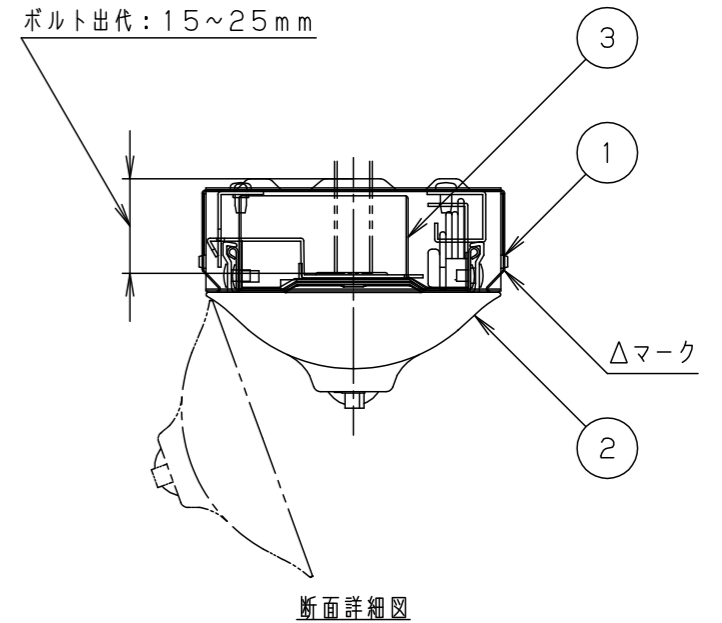

	組合せ品名	本体品番	ライトバー品番	定格電圧	定格値			器具光束・消費電力・消費効率	端子台容量
					AC100V	AC200V	AC242V		
非調光	直付XLX450NNNP LE9	NNLK41509J	NNL4500NNT LE9	入力電流 消費電力	0.330A 31.9W	0.163A 31.9W	0.135A 31.9W	4940lm・31.9W・154.8lm/W	13A