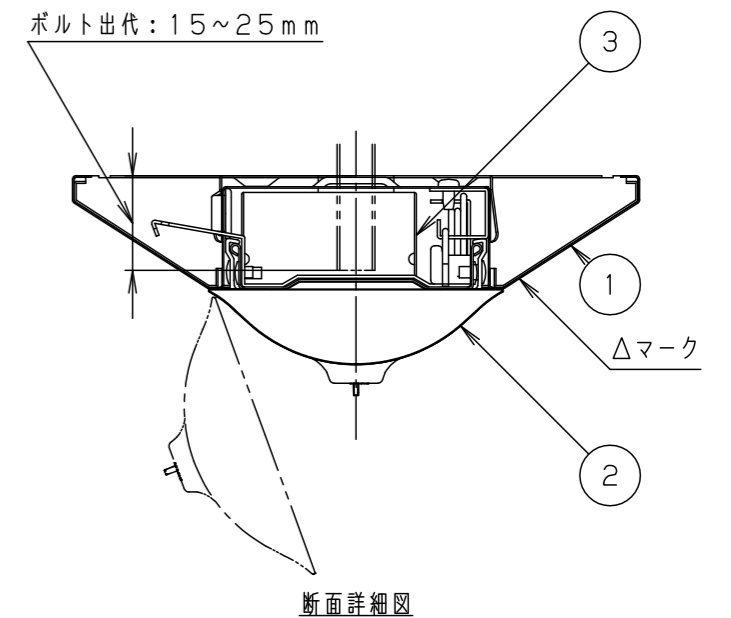

組合せ品名	本体品番	ライトバー品番	定格電圧	定格値			器具光束・消費電力・消費効率	端子台容量	
				AC100V	AC200V	AC242V			
非調光	直付XLX460AANP LE9	NNLK41515J	NNL4600ANT LE9	入力電流	0.449A	0.222A	0.185A	6550lm・43.1W・151.9lm/W	12A
			消費電力	43.1W	43.1W	43.1W			