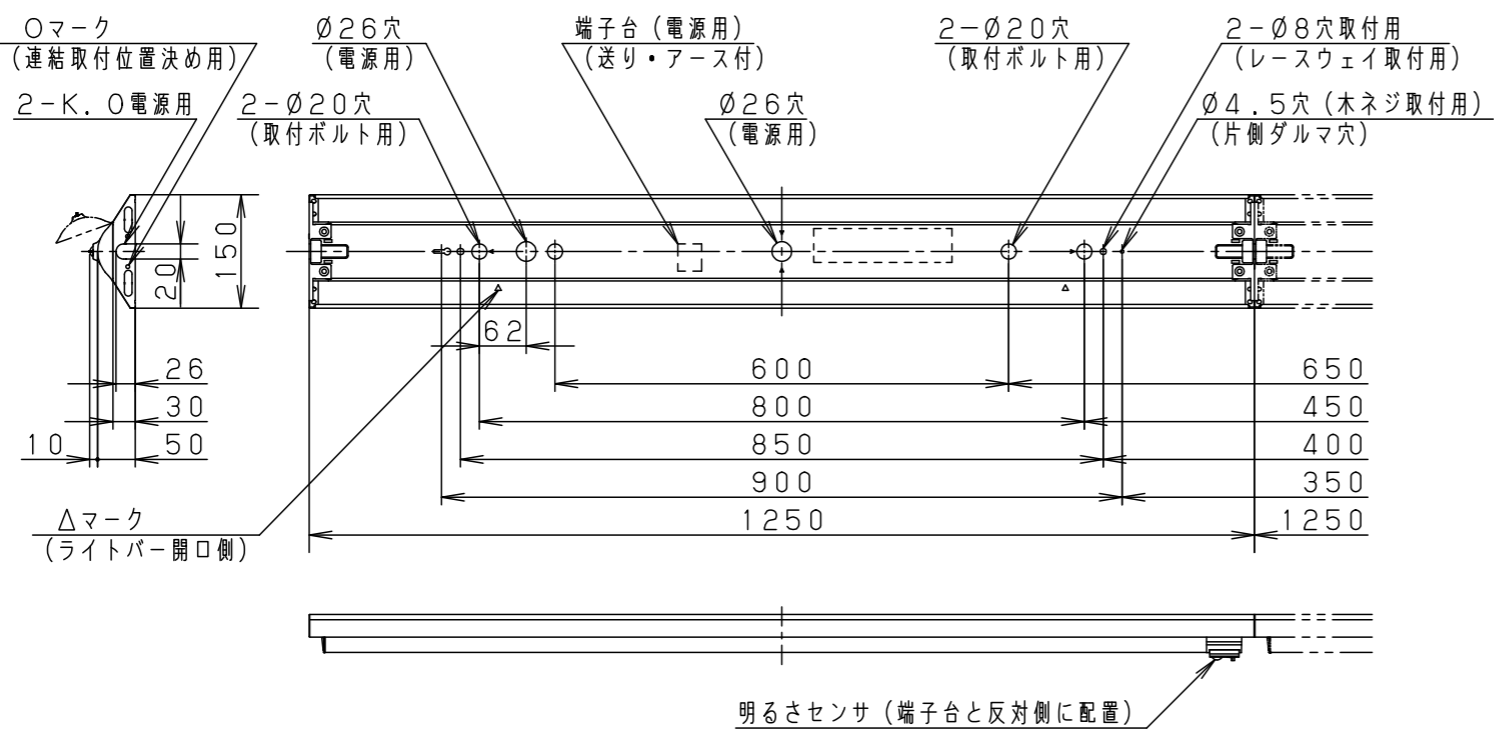

組合せ品名	本体品番	ライトバー品番	定格電圧	定格値			器具光束・消費電力・消費効率	端子台容量	
				AC100V	AC200V	AC242V			
非調光	直付XLX460AANP LE9	NNLK41515J	NNL4600ANT LE9	入力電流	0.449A	0.222A	0.185A	6550lm・43.1W・151.9lm/W	12A
			消費電力	43.1W	43.1W	43.1W			