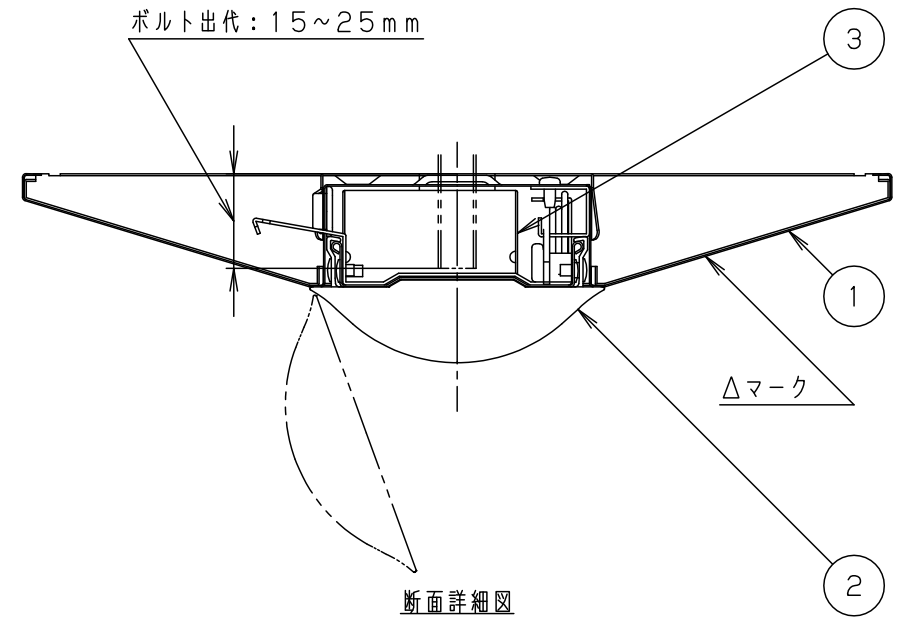

	組合せ品名	本体品番	ライトバー品番	定格電圧	定格値			器具光束・消費電力・消費効率	端子台容量
					AC100V	AC200V	AC242V		
非調光	直付XLX460DDWP LE9	NNLK42523J	NNL4600DWT LE9	入力電流	0.449A	0.222A	0.185A	6220lm・43.1W・144.3lm/W	12A
				消費電力	43.1W	43.1W	43.1W		