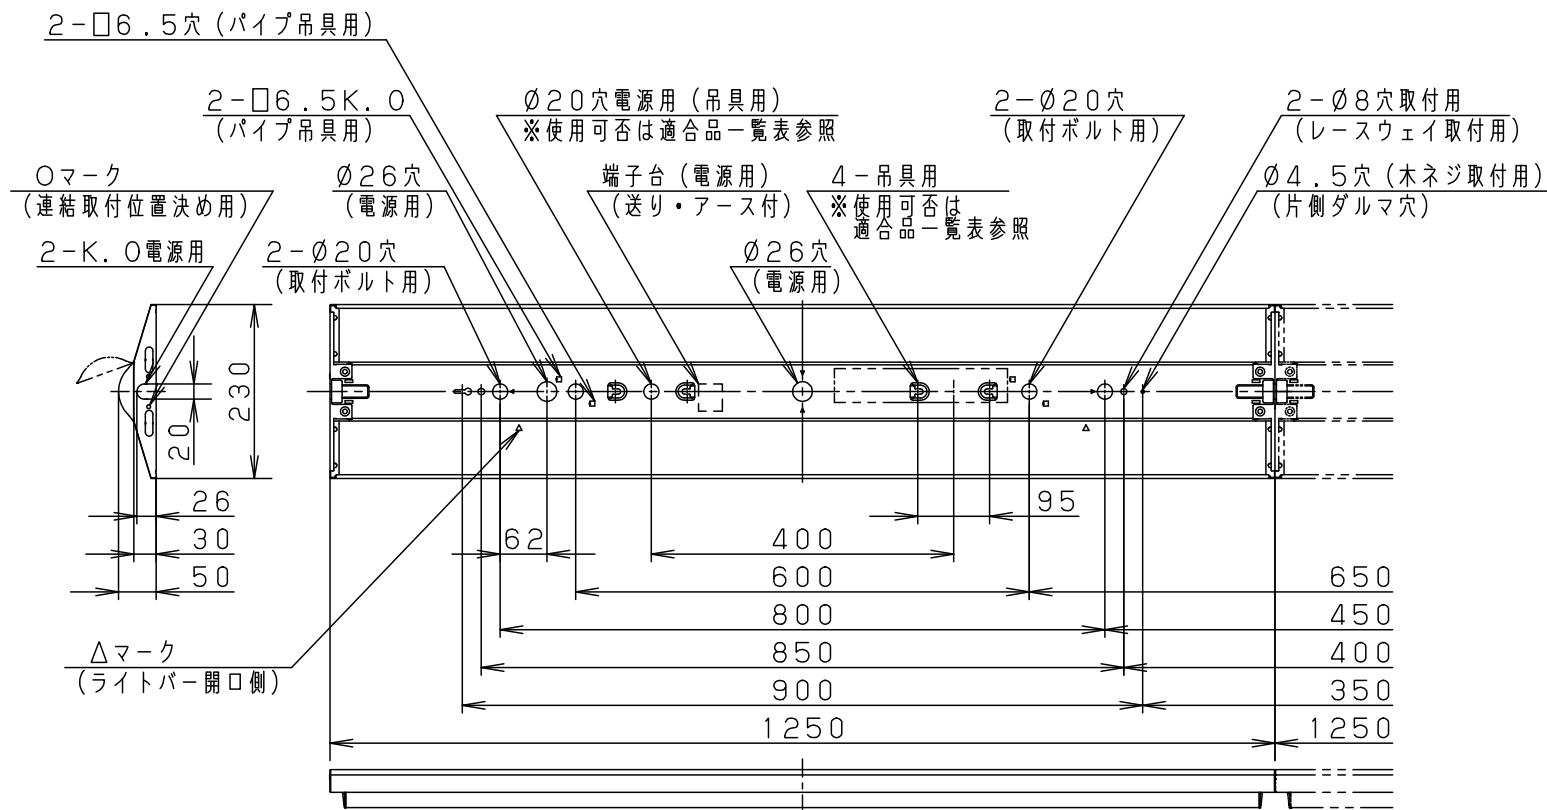

	組合せ品名	本体品番	ライトバー品番	定格電圧	定格値			器具光束・消費電力・消費効率	端子台容量
					AC100V	AC200V	AC242V		
非調光	直付XLX460DDWP LE9	NNLK42523J	NNL4600DWT LE9	入力電流	0.449A	0.222A	0.185A	6220lm・43.1W・144.3lm/W	12A
				消費電力	43.1W	43.1W	43.1W		