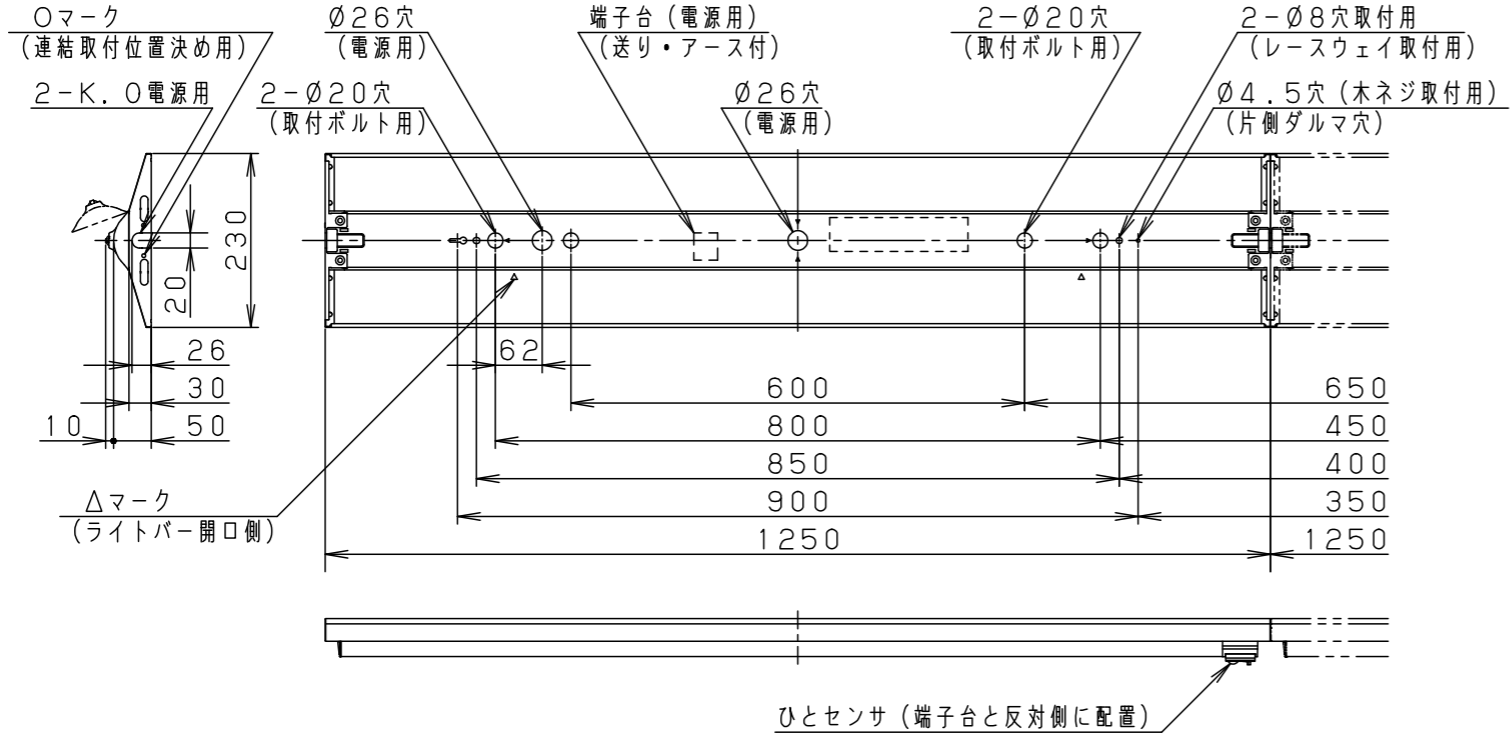

	組合せ品名	本体品番	ライトバー品番	定格電圧	定格値			器具光束・消費電力・消費効率	端子台容量
					AC100V	AC200V	AC242V		
非調光	直付XLX460DNNP LE9	NNLK42523J	NNL4600NNT LE9	入力電流	0.449A	0.222A	0.185A	6550lm・43.1W・151.9lm/W	12A
				消費電力	43.1W	43.1W	43.1W		