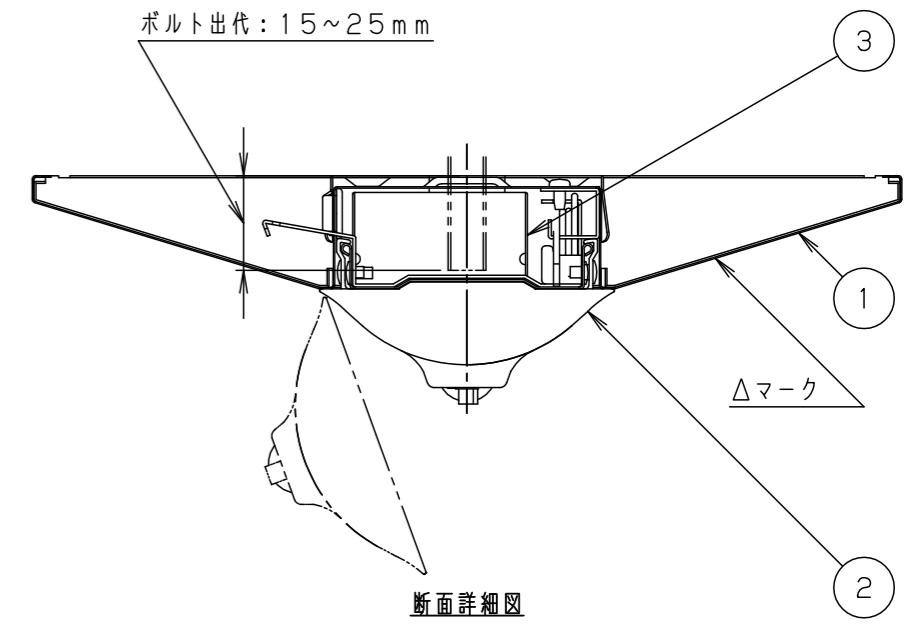

	組合せ品名	本体品番	ライトバー品番	定格電圧	定格値			器具光束・消費電力・消費効率	端子台容量
					AC100V	AC200V	AC242V		
非調光	直付XLX460DNNP LE9	NNLK42523J	NNL4600NNT LE9	入力電流	0.449A	0.222A	0.185A	6550lm・43.1W・151.9lm/W	12A
				消費電力	43.1W	43.1W	43.1W		