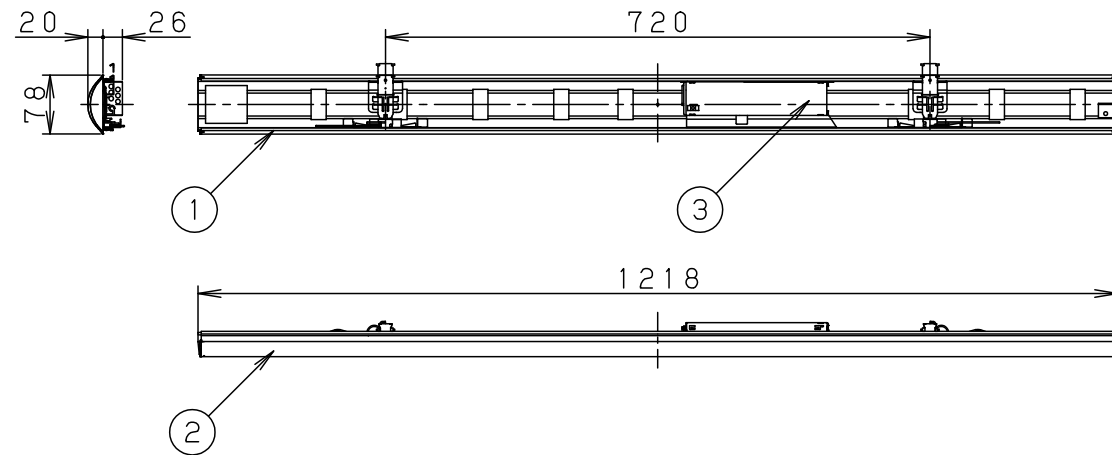

ライトバー品番と定格値

	ライトバー品番	定格電圧	定格値		
			AC100V	AC200V	AC242V
非調光	NNL4300SWT LE9	入力電流	0.213A	0.105A	0.088A
		消費電力	20.6W	20.6W	20.6W

<ご注意>

- 本図面はライトバーのみについて記載していますので、必ず組み合わせる専用本体の承認図もあわせてご覧ください。
- 専用本体でも組み合わせできない場合や、取り付けに制限がある場合があります。あらかじめご了承ください。

ホワイト マンセル 2.9GY9.6/0.2	5				品番	集光タイプ 明るさ:3200lmタイプ NNL4300SWT		林 三 棚 枝 橋
LED 白色(4000K Ra83)	4					図番	NNL4300SWT-K5	
器具質量 1.1kg (ライトバーのみ)	3	電源		ライトバーに組込	単位: mm		第三角法	
特記事項	2	カバー	ポリカーボネート	プリズム(乳白)	パナソニック株式会社			
	1	フレーム	鋼板(t0.5)	白色粉体塗装				
	部番	部品名	材質・素材厚	備考				