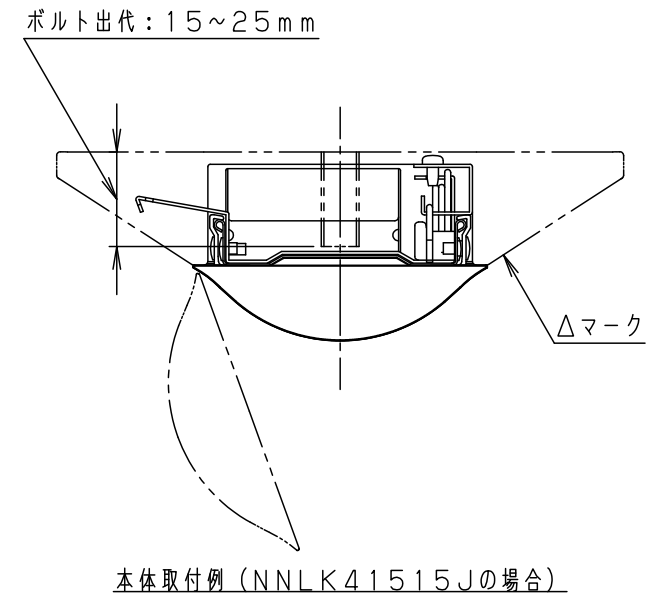

ライトバー品番と定格値

	ライトバー品番	定格電圧	定格値		
			AC100V	AC200V	AC242V
非調光	NNL4300SWT LE9	入力電流	0.213A	0.105A	0.088A
		消費電力	20.6W	20.6W	20.6W

<ご注意>

- 本図面はライトバーのみについて記載していますので、必ず組み合わせる専用本体の承認図もあわせてご覧ください。
- 専用本体でも組み合わせできない場合や、取り付けに制限がある場合があります。あらかじめご了承ください。

ホワイト マンセル 2.9GY9.6/0.2	5				品番	集光タイプ 明るさ:3200lmタイプ NNL4300SWT		林 三 棚 枝 橋
LED 白色(4000K Ra83)	4					図番	NNL4300SWT-K5	
器具質量 1.1kg (ライトバーのみ)	3	電源		ライトバーに組込	単位: mm		第三角法	
特記事項	2	カバー	ポリカーボネート	プリズム(乳白)	パナソニック株式会社			
	1	フレーム	鋼板(t0.5)	白色粉体塗装				
	部番	部品名	材質・素材厚	備考				