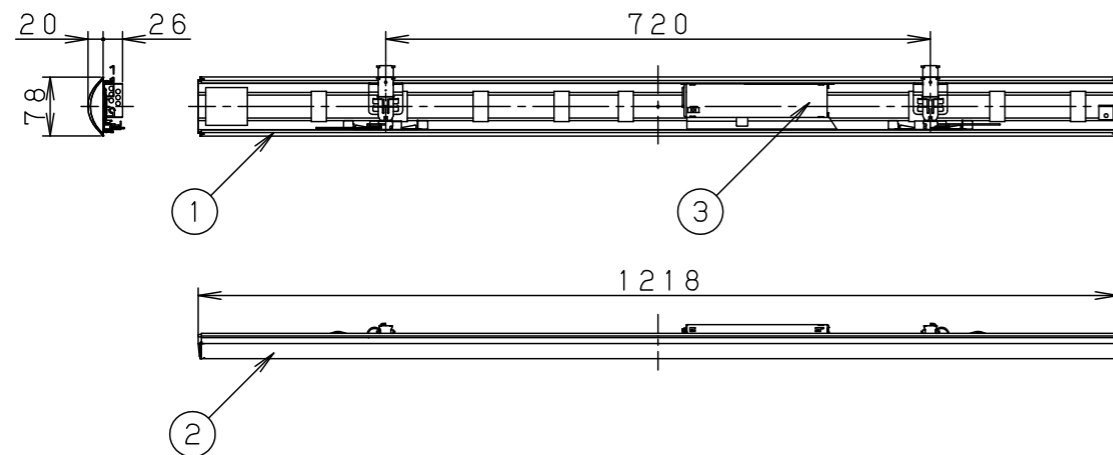

ライトバー品番と定格値

	ライトバー品番	定格電圧	定格値		
			AC100V	AC200V	AC242V
非調光	NNL4600SNT LE9	入力電流	0.449A	0.222A	0.185A
		消費電力	43.1W	43.1W	43.1W

<ご注意>

- 本図面はライトバーのみについて記載していますので、必ず組み合わせる専用本体の承認図もあわせてご覧ください。
- 専用本体でも組み合わせできない場合や、取り付けに制限がある場合があります。あらかじめご了承ください。

ホワイト マンセル 2.9GY9.6/0.2	5				品番	集光タイプ 明るさ:6900lmタイプ NNL4600SNT		林 三 棚 枝 橋
LED 昼白色 (5000K Ra83)	4					図番	NNL4600SNT-K5	
器具質量 1.1kg (ライトバーのみ)	3	電源		ライトバーに組込	単位: mm		第三角法	
特記事項	2	カバー	ポリカーボネート	プリズム(乳白)	部品番	パナソニック株式会社		
	1	フレーム	鋼板(t0.5)	白色粉体塗装				
		部品名	材質・素材厚	備考				