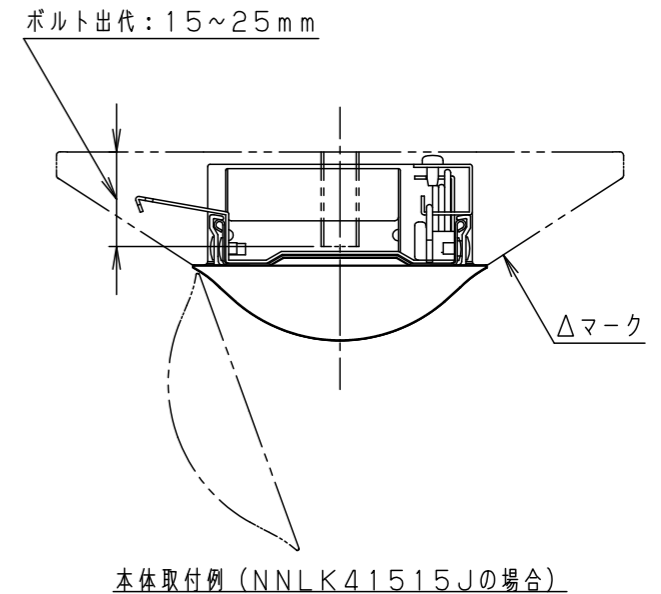

ライトバー品番と定格値

	ライトバー品番	定格電圧	定格値		
			AC100V	AC200V	AC242V
非調光	NNL4600SNT LE9	入力電流	0.449A	0.222A	0.185A
		消費電力	43.1W	43.1W	43.1W

<ご注意>

- 本図面はライトバーのみについて記載していますので、必ず組み合わせる専用本体の承認図もあわせてご覧ください。
- 専用本体でも組み合わせできない場合や、取り付けに制限がある場合があります。あらかじめご了承ください。

ホワイト マンセル 2.9GY9.6/0.2	5				品番	集光タイプ 明るさ:6900lmタイプ NNL4600SNT		林 三 棚 枝 橋
LED 昼白色 (5000K Ra83)	4					図番	NNL4600SNT-K5	
器具質量 1.1kg (ライトバーのみ)	3	電源		ライトバーに組込	単位: mm		第三角法	
特記事項	2	カバー	ポリカーボネート	プリズム(乳白)	部品番	パナソニック株式会社		
	1	フレーム	鋼板(t0.5)	白色粉体塗装				
		部品名	材質・素材厚	備考				