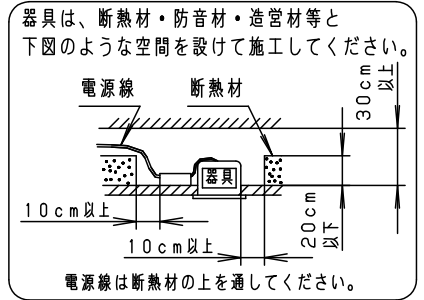

安全に関するご注意

- 一般屋内用器具です。屋外や水気・湿気の多い場所、粉じんの発生する場所、腐食性ガスの発生する場所（例：プールや温浴施設の併設場所、塩素系消毒剤が使用される場所等）では使用しないでください。故障や短寿命、絶縁不良による火災・感電の原因となります。
- 天井埋込み専用器具です。壁取付や天井直付、及び傾斜天井には取り付けしないでください。指定外取付は、火災の原因となります。
- 断熱材、防音材をかぶせて使用しないでください。火災の原因となります。
- 住宅の断熱施工天井には使用できません。
- 口出し線を切断したり、構成部品（コネクタ等）の交換をしないでください。火災・感電及び不点・故障の原因となります。
- LEDを直視しないで下さい。目の痛みの原因となります。
- 器具と被照射物は30cm以上（近接限度距離）離してください。近接限度距離内に被照射物が近づく恐れのある場所（ドア開閉範囲の上、家具の上、クローゼット・押入れの中）では使用しないで下さい。過熱による火災の原因となります。
- 熱がこもるような密閉した空間へは取付けしないでください。火災及びLED短寿命の原因となります。

(使用上のご注意)

- 照射距離に近い時や照射面によって、光ムラが気になる場合があります。予めご了承ください。
- 取付パネ部や天板部に障害物のないよう施工して下さい。
- 障害物があるとずれ落ちなどの原因となります。
- LEDにはバラツキがあるため、同一品番でも商品ごとに発光色、明るさが異なる場合があります。予めご了承ください。
- 必ず器具品番とLED電源品番を組み合わせでご使用ください。
- ロックウール等、柔らかい天井には取り付けしないでください。天井材破損・器具ズレの原因となります。
- 当社適合コントローラと組み合わせて、約5～100%の調光ができます。コントローラとの組み合わせ、設置条件、使用上のご注意については別紙「XND9060WNNRY9-KG\*」をご参照下さい。

埋込穴寸法  
 $\varnothing 125^{+2}_{-0}$

枠部詳細

器具品番	LED電源品番	定格電圧	入力電流	消費電力
NDN66535S	NNK55001NRY9	100V	0.43A	42.9W
		200V	0.22A	42.9W
		242V	0.18A	42.9W

ホワイト マンセル N9.5							
器具光束	5685 lm	6	放熱板	アルミ板 (t1.5)		品名 ダウンライト XND5551SNRY9	<div style="border: 1px solid black; padding: 2px;"> <b>生産終了品</b>                      本器具は製造できません                 </div>
LED	昼白色 (5000K Ra85)	5	補助反射板	アルミ板 (t1)	銀色鏡面仕上		
配光	拡散タイプ	4	レンズ	アクリル	透明		
器具質量	1.1kg (灯具:0.6kg、電源:0.5kg)	3	反射板	PBT樹脂	ホワイト		
特記事項		2	本体	アルミ板 (t3)			
		1	枠	亜鉛鋼板 (t0.5)	ホワイト半つや消し ポリエステル粉体塗装		
部番	部品名	材質・素材厚	備考	パナソニック株式会社			