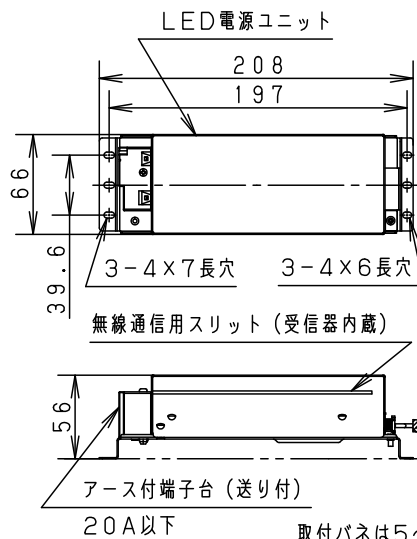

埋込穴寸法  
 $\varnothing 125^{+2}_{-0}$

枠部詳細

器具品番	LED電源品番	定格電圧	入力電流	消費電力
NDN66535S	NNK55001NRY9	100V	0.43A	42.9W
		200V	0.22A	42.9W
		242V	0.18A	42.9W

ホワイト マンセル N9.5							
器具光束	5685 lm	6	放熱板	アルミ板 (t1.5)		品名 ダウンライト XND5551SNRY9	<div style="border: 1px solid black; padding: 2px;"> <b>生産終了品</b>                      本器具は製造できません                 </div>
LED	昼白色 (5000K Ra85)	5	補助反射板	アルミ板 (t1)	銀色鏡面仕上		
配光	拡散タイプ	4	レンズ	アクリル	透明		
器具質量	1.1kg (灯具:0.6kg、電源:0.5kg)	3	反射板	PBT樹脂	ホワイト		
特記事項		2	本体	アルミ板 (t3)			
		1	枠	亜鉛鋼板 (t0.5)	ホワイト半つや消し ポリエステル粉体塗装		
部番	部品名	材質・素材厚	備考	パナソニック株式会社			