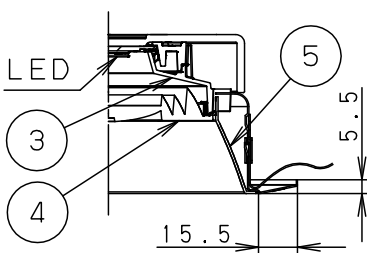

埋込穴寸法  
 $\varnothing 125^{+2}_{-0}$

枠部詳細

器具品番	LED電源品番	定格電圧	入力電流	消費電力
NDN66535S	NNK55001NRY9	100V	0.43A	42.9W
		200V	0.22A	42.9W
		242V	0.18A	42.9W

ホワイト マンセル N9.5							
器具光束	5685 lm	6	放熱板	アルミ板 (t1.5)		品名 ダウンライト XND5551SNRY9	<div style="border: 1px solid black; padding: 2px;"> <b>生産終了品</b>                      本器具は製造できません                 </div>
LED	昼白色 (5000K Ra85)	5	補助反射板	アルミ板 (t1)	銀色鏡面仕上		
配光	拡散タイプ	4	レンズ	アクリル	透明		
器具質量	1.1kg (灯具:0.6kg、電源:0.5kg)	3	反射板	PBT樹脂	ホワイト		
特記事項		2	本体	アルミ板 (t3)			
		1	枠	亜鉛鋼板 (t0.5)	ホワイト半つや消し ポリエステル粉体塗装		
部番	部品名	材質・素材厚	備考	パナソニック株式会社			