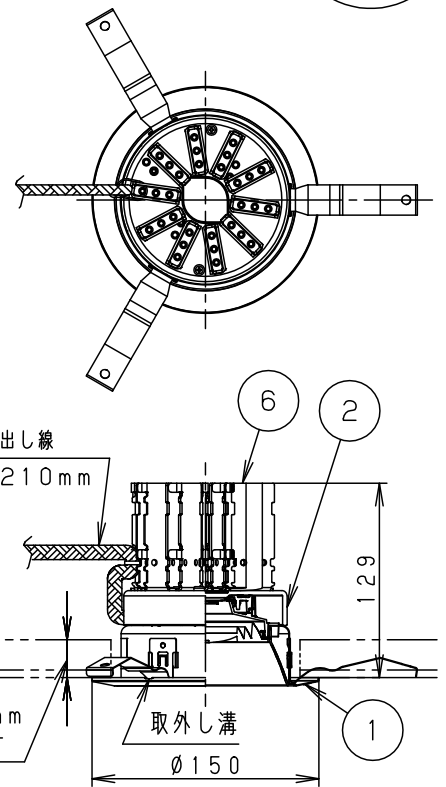

安全に関するご注意

- 一般屋内用器具です。屋外や水気・湿気の多い場所、粉じんの発生する場所、腐食性ガスの発生する場所（例：プールや温浴施設の併設場所、塩素系消毒剤が使用される場所等）では使用しないでください。故障や短寿命、絶縁不良による火災・感電の原因となります。
- 天井埋込み専用器具です。壁取付や天井直付、及び傾斜天井には取り付けしないでください。指定外取付は、火災の原因となります。
- 断熱材、防音材をかぶせて使用しないでください。火災の原因となります。
- 住宅の断熱施工天井には使用できません。
- 口出し線を切断したり、構成部品（コネクタ等）の交換をしないでください。火災・感電及び不点・故障の原因となります。
- LEDを直視しないで下さい。目の痛みの原因となります。
- 器具と被照射物は30cm以上（近接限度距離）離してください。近接限度距離内に被照射物が近づく恐れのある場所（ドア開閉範囲の上、家具の上、クローゼット・押入れの中）では使用しないで下さい。過熱による火災の原因となります。
- 熱がこもるような密閉した空間へは取付けしないでください。火災及びLED短寿命の原因となります。

埋込穴寸法  
 $\varnothing 125^{+2}_{-0}$

枠部詳細

器具品番	LED電源品番	定格電圧	入力電流	消費電力
NDN66535S	NNK55001NRY9	100V	0.43A	42.9W
		200V	0.22A	42.9W
		242V	0.18A	42.9W

ホワイト マンセル N9.5							
器具光束	5685 lm	6	放熱板	アルミ板 (t1.5)		品名 ダウンライト XND5551SNRY9	<div style="border: 1px solid black; padding: 2px;"> <b>生産終了品</b>                      本器具は製造できません                 </div>
LED	昼白色 (5000K Ra85)	5	補助反射板	アルミ板 (t1)	銀色鏡面仕上		
配光	拡散タイプ	4	レンズ	アクリル	透明		
器具質量	1.1kg (灯具:0.6kg、電源:0.5kg)	3	反射板	PBT樹脂	ホワイト		
特記事項		2	本体	アルミ板 (t3)			
		1	枠	亜鉛鋼板 (t0.5)	ホワイト半つや消し ポリエステル粉体塗装		
部番	部品名	材質・素材厚	備考	パナソニック株式会社			