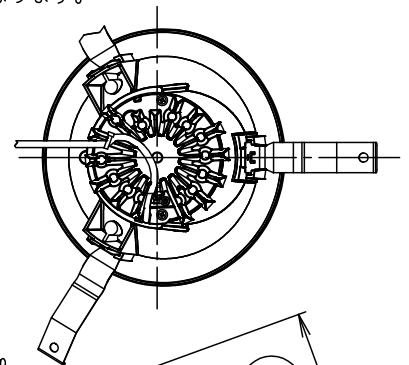

(使用上のご注意)

- ロックウール等、柔らかい天井には取り付けないでください。天井材破損・器具ズレの原因となります。
- 取付パネ部や天板部に障害物のないよう施工して下さい。障害物があるとずれ落ちなどの原因となります。
- 照射距離が近い時や照射面によって、光ムラが気になる場合があります。予めご了承ください。
- LEDにはバラツキがあるため、同一品番でも商品ごとに発光色、明るさが異なる場合があります。予めご了承ください。
- 必ず器具品番とLED電源品番を組み合わせでご使用ください。
- 当社調光器と組み合わせで、約5~100%の調光ができます。調光器との組み合わせについては別紙「XND2561AN-KG*」をご参照下さい。
- 埋込穴寸法の公差は右表のとおりとしてください。
- 壁面照射としてご使用の場合は、水平天井へ取付けてご使用ください。

天井の厚さ	埋込穴寸法
5mm以上7mm未満	$\varnothing 150^{+0}_{-2}$ mm
7mm以上25mm以下	$\varnothing 150^{+2}_{-0}$ mm

埋込穴寸法
Ø150

枠部
枠部詳細
ホワイト半つや消し

シルバーメタリック7つや消し

器具品番	LED電源品番	定格電圧	入力電流	消費電力
NDN64603A	NNK55001NLZ9	100V	0.43A	42.4W
		200V	0.22A	42.4W
		242V	0.18A	42.4W

ホワイト マンセル N9.5

器具光束	4790 lm	6	LED電源ユニット			品名 ダウンライト XND5561AL
LED	電球色 (3000K Ra85)	5	LED			
配光	拡散タイプ	4	レンズ	アクリル	透明	生産終了品 本器具は製造できません
器具質量	1.7kg (灯具:1.3kg、電源:0.4kg)	3	反射板	PBT樹脂	ホワイト	
特記事項		2	本体	アルミダイカスト		部番 部品名 材質・素材厚 備考
		1	枠・補助反射板	アルミダイカスト	枠部詳細参照	
パナソニック株式会社						