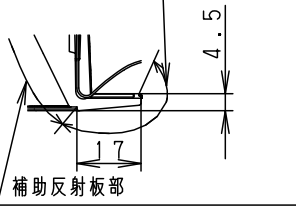

(使用上のご注意)

- ロックウール等、柔らかい天井には取り付けないでください。天井材破損・器具ズレの原因となります。
- 取付パネ部や天板部に障害物のないよう施工して下さい。障害物があるとずれ落ちなどの原因となります。
- 照射距離が近い時や照射面によって、光ムラが気になる場合があります。予めご了承ください。
- LEDにはバラツキがあるため、同一品番でも商品ごとに発光色、明るさが異なる場合があります。予めご了承ください。
- 必ず器具品番とLED電源品番を組み合わせでご使用ください。
- 当社調光器と組み合わせで、約5~100%の調光ができます。調光器との組み合わせについては別紙「XND2561AN-KG*」をご参照下さい。
- 埋込穴寸法の公差は右表のとおりとしてください。
- 壁面照射としてご使用の場合は、水平天井へ取付けてご使用ください。

天井の厚さ	埋込穴寸法
5mm以上7mm未満	$\varnothing 150^{+0}_{-2}$ mm
7mm以上25mm以下	$\varnothing 150^{+2}_{-0}$ mm

埋込穴寸法
Ø150

枠部
枠部詳細
ホワイト半つや消し

シルバーメタリック7つや消し

器具品番	LED電源品番	定格電圧	入力電流	消費電力
NDN64603A	NNK55001NLZ9	100V	0.43A	42.4W
		200V	0.22A	42.4W
		242V	0.18A	42.4W