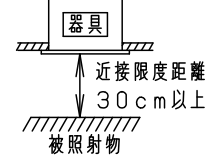

安全に関するご注意

- ●一般屋内用器具です。屋外や水気・湿気の多い場所、粉じんの発生する場所、腐食性ガスの発生する場所（例：プールや温浴施設の併設場所、塩素系消毒剤が使用される場所等）では使用しないでください。故障や短寿命、絶縁不良による火災・感電の原因となります。
- ●天井埋込み専用器具です。壁取付や天井直付けをしないでください。指定外取付けは、火災・落下の原因となります。
- ●断熱材、防音材をかぶせて使用しないでください。火災の原因となります。
- ●住宅の断熱施工天井には使用できません。
- ●口出し線を切断したり、構成部品（コネクタ等）の交換をしないでください。フローリング施工不可 グラスウール施工不可
- ●LEDを直視しないで下さい。目の痛みの原因となります。
- ●器具と被照射物は30cm以上（近接限度距離）離してください。近接限度距離内に被照射物が近づく恐れのある場所（ドア開閉範囲の上、家具の上、クローゼット・押入れの中等）では使用しないで下さい。過熱による火災の原因となります。
- ●熱がこもるような密閉した空間へは取付けしないでください。火災及びLED短寿命の原因となります。