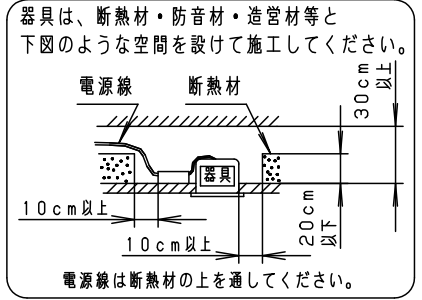

安全に関するご注意

- 一般屋内用器具です。屋外や水気・湿気の多い場所、粉じんの発生する場所、腐食性ガスの発生する場所（例：プールや温浴施設の併設場所、塩素系消毒剤が使用される場所等）では使用しないでください。故障や短寿命、絶縁不良による火災・感電の原因となります。
- 天井埋込み専用器具です。壁取付や天井直付けをしないでください。指定外取付けは、火災・落下の原因となります。
- 断熱材、防音材をかぶせて使用しないでください。火災の原因となります。
- 住宅の断熱施工天井には使用できません。
- 口出し線を切断したり、構成部品（コネクタ等）の交換をしないでください。フローリング施工不可 グラスウール施工不可
- LEDを直視しないで下さい。目の痛みの原因となります。
- 器具と被照射物は30cm以上（近接限度距離）離してください。近接限度距離内に被照射物が近づく恐れのある場所（ドア開閉範囲の上、家具の上、クローゼット・押入れの中等）では使用しないで下さい。過熱による火災の原因となります。
- 熱がこもるような密閉した空間へは取付けしないでください。火災及びLED短寿命の原因となります。

(使用上のご注意)

- ロックウール等、柔らかい天井には取り付けないでください。天井材破損・器具ズレの原因となります。
- 取付パネ部や天板部に障害物のないよう施工して下さい。障害物があるとずれ落ちなどの原因となります。
- 照射距離が近い時や照射面によって、光ムラが気になる場合があります。予めご了承ください。
- LEDにはバラツキがあるため、同一品番でも商品ごとに発光色、明るさが異なる場合があります。予めご了承ください。
- 必ず器具品番とLED電源品番を組み合わせでご使用ください。
- 当社調光器と組み合わせで、約5~100%の調光ができます。調光器との組み合わせについては別紙「XND2561AN-KG*」をご参照下さい。
- 埋込穴寸法の公差は右表のとおりとしてください。
- 壁面照射としてご使用の場合は、水平天井へ取付けてご使用ください。

天井の厚さ	埋込穴寸法
5mm以上7mm未満	$\varnothing 150^{+0}_{-2}$ mm
7mm以上25mm以下	$\varnothing 150^{+2}_{-0}$ mm

埋込穴寸法
Ø150

枠部
枠部詳細
ホワイト半つや消し

シルバーメタリック7つや消し

器具品番	LED電源品番	定格電圧	入力電流	消費電力
NDN64603A	NNK55001NLZ9	100V	0.43A	42.4W
		200V	0.22A	42.4W
		242V	0.18A	42.4W