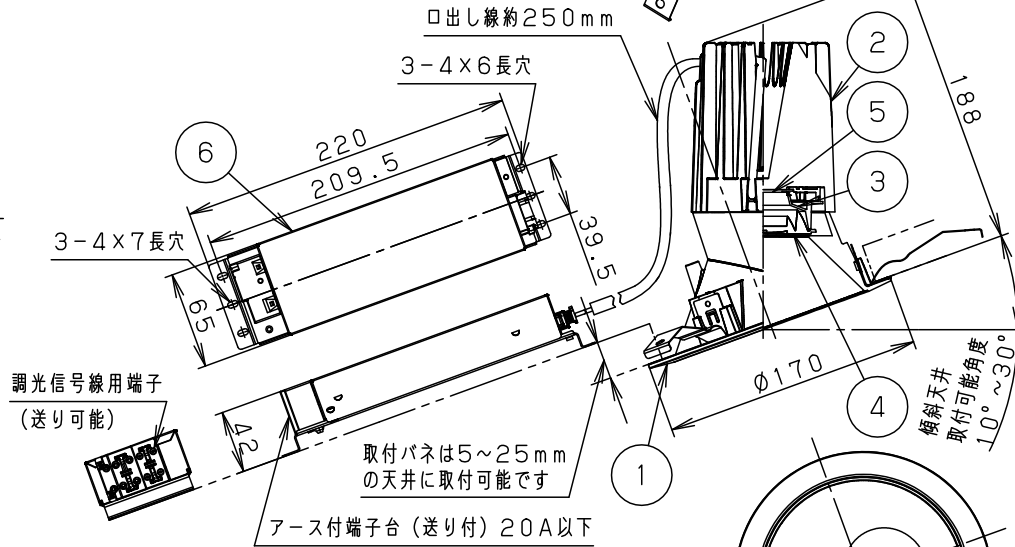

天井の厚さ	埋込穴寸法
5mm以上7mm未満	$\varnothing 150^{+0}_{-2}$ mm
7mm以上25mm以下	$\varnothing 150^{+2}_{-0}$ mm

埋込穴寸法
Ø150

枠部
枠部詳細
ホワイト半つや消し

シルバーメタリック7つや消し

器具品番	LED電源品番	定格電圧	入力電流	消費電力
NDN64603A	NNK55001NLZ9	100V	0.43A	42.4W
		200V	0.22A	42.4W
		242V	0.18A	42.4W