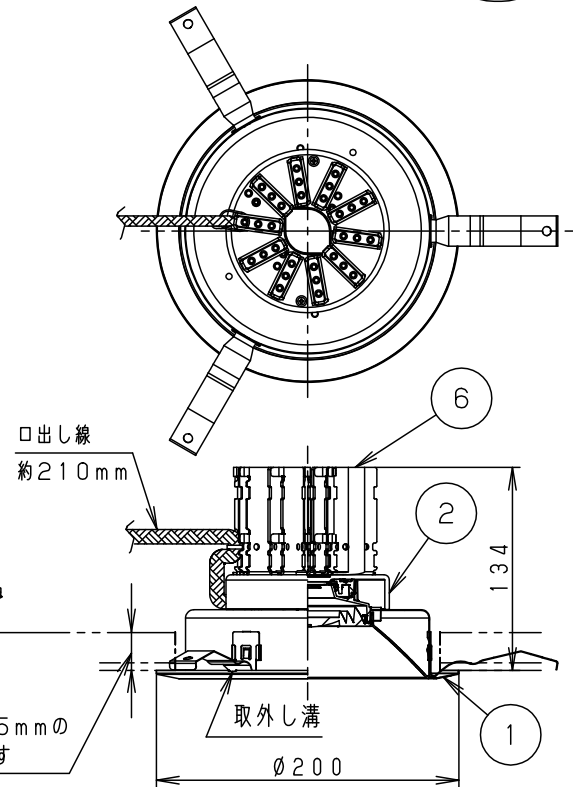

安全に関するご注意

- 一般屋内用器具です。屋外や水気・湿気の多い場所、粉じんの発生する場所、腐食性ガスの発生する場所（例：プールや温浴施設の併設場所、塩素系消毒剤が使用される場所等）では使用しないでください。故障や短寿命、絶縁不良による火災・感電の原因となります。
- 天井埋込み専用器具です。壁取付や天井直付、及び傾斜天井には取り付けしないでください。指定外取付は、火災の原因となります。
- 断熱材、防音材をかぶせて使用しないでください。火災の原因となります。
- 住宅の断熱施工天井には使用できません。
- 口出し線を切断したり、構成部品（コネクタ等）の交換をしないでください。火災・感電及び不点・故障の原因となります。
- LEDを直視しないで下さい。目の痛みの原因となります。
- 器具と被照射物は30cm以上（近接限度距離）離してください。近接限度距離内に被照射物が近づく恐れのある場所（ドア開閉範囲の上、家具の上、クローゼット・押入れの中等）では使用しないで下さい。過熱による火災の原因となります。
- 熱がこもるような密閉した空間へは取り付けしないでください。火災及びLED短寿命の原因となります。

埋込穴寸法
 $\varnothing 175^{+2}_{-0}$

枠部詳細

器具品番	LED電源品番	定格電圧	入力電流	消費電力
NDN66736S	NNK55001NRY9	100V	0.43A	42.9W
		200V	0.22A	42.9W
		242V	0.18A	42.9W

ホワイト マンセル N9.5							
器具光束	5745 lm	6	放熱板	アルミ板 (t1.5)		品名 ダウンライト XND5571SWRY9	
LED	白色 (4000K Ra85)	5	補助反射板	アルミ板 (t1)	銀色鏡面仕上		
配光	拡散タイプ	4	レンズ	アクリル	透明		
器具質量	1.2kg (灯具:0.7kg、電源:0.5kg)	3	反射板	PBT樹脂	ホワイト		
特記事項		2	本体	アルミ板 (t3)		<div style="border: 1px solid black; padding: 2px;"> 生産終了品 本器具は製造できません </div>	
		1	枠	亜鉛鋼板 (t0.5)	ホワイト半つや消し ポリエステル粉体塗装		
部番	部品名	材質・素材厚	備考	パナソニック株式会社			