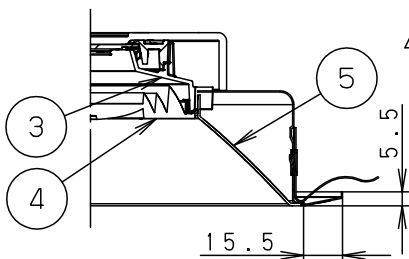

埋込穴寸法
 $\varnothing 175^{+2}_{-0}$

枠部詳細

器具品番	LED電源品番	定格電圧	入力電流	消費電力
NDN66736S	NNK55001NRY9	100V	0.43A	42.9W
		200V	0.22A	42.9W
		242V	0.18A	42.9W

ホワイト マンセル N9.5							
器具光束	5745 lm	6	放熱板	アルミ板 (t1.5)		品名 ダウンライト XND5571SWRY9	
LED	白色 (4000K Ra85)	5	補助反射板	アルミ板 (t1)	銀色鏡面仕上		
配光	拡散タイプ	4	レンズ	アクリル	透明		
器具質量	1.2kg (灯具:0.7kg、電源:0.5kg)	3	反射板	PBT樹脂	ホワイト		
特記事項		2	本体	アルミ板 (t3)		<div style="border: 1px solid black; padding: 2px;"> 生産終了品 本器具は製造できません </div>	
		1	枠	亜鉛鋼板 (t0.5)	ホワイト半つや消し ポリエステル粉体塗装		
部番	部品名	材質・素材厚	備考	パナソニック株式会社			