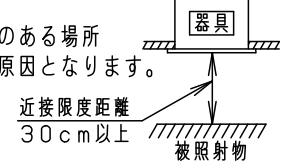

安全に関するご注意

- 一般屋内用器具です。屋外や水気・湿気の多い場所、粉じんの発生する場所、腐食性ガスの発生する場所（例：プールや温浴施設の併設場所、塩素系消毒剤が使用される場所等）では使用しないでください。故障や短寿命、絶縁不良による火災・感電の原因となります。
- 天井埋込み専用器具です。壁取付や天井直付、及び傾斜天井には取り付けしないでください。指定外取付は、火災の原因となります。
- 断熱材、防音材をかぶせて使用しないでください。火災の原因となります。
- 住宅の断熱施工天井には使用できません。
- 口出し線を切断したり、構成部品（コネクタ等）の交換をしないでください。火災・感電及び不点・故障の原因となります。
- LEDを直視しないで下さい。目の痛みの原因となります。
- 器具と被照射物は30cm以上（近接限度距離）離してください。近接限度距離内に被照射物が近づく恐れのある場所（ドア開閉範囲の上、家具の上、クローゼット・押入れの中等）では使用しないで下さい。過熱による火災の原因となります。
- 熱がこもるような密閉した空間へは取り付けしないでください。火災及びLED短寿命の原因となります。