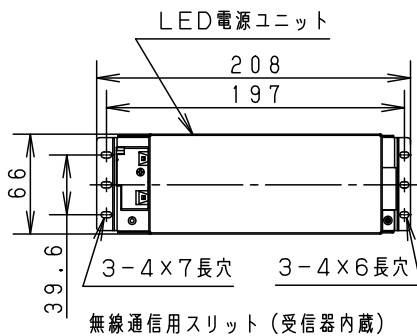

埋込穴寸法
 $\varnothing 175^{+2}_{-0}$

枠部詳細

器具品番	LED電源品番	定格電圧	入力電流	消費電力
NDN66736S	NNK55001NRY9	100V	0.43A	42.9W
		200V	0.22A	42.9W
		242V	0.18A	42.9W

ホワイト マンセル N9.5							
器具光束	5745 lm	6	放熱板	アルミ板 (t1.5)		品名 ダウンライト XND5571SWRY9	
LED	白色 (4000K Ra85)	5	補助反射板	アルミ板 (t1)	銀色鏡面仕上		
配光	拡散タイプ	4	レンズ	アクリル	透明		
器具質量	1.2kg (灯具:0.7kg、電源:0.5kg)	3	反射板	PBT樹脂	ホワイト		
特記事項		2	本体	アルミ板 (t3)		<div style="border: 1px solid black; padding: 2px;"> 生産終了品 本器具は製造できません </div>	
		1	枠	亜鉛鋼板 (t0.5)	ホワイト半つや消し ポリエステル粉体塗装		
部番	部品名	材質・素材厚	備考	パナソニック株式会社			