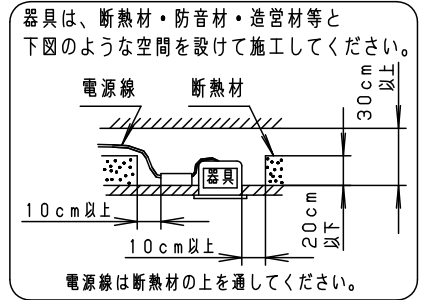

安全に関するご注意

- 一般屋内用器具です。屋外や水気・湿気の多い場所、粉じんの発生する場所、腐食性ガスの発生する場所（例：プールや温浴施設の併設場所、塩素系消毒剤が使用される場所等）では使用しないでください。故障や短寿命、絶縁不良による火災・感電の原因となります。
- 天井埋込み専用器具です。壁取付や天井直付、及び傾斜天井には取り付けしないでください。指定外取付は、火災の原因となります。
- 断熱材、防音材をかぶせて使用しないでください。火災の原因となります。
- 住宅の断熱施工天井には使用できません。
- 口出し線を切断したり、構成部品（コネクタ等）の交換をしないでください。火災・感電及び不点・故障の原因となります。
- LEDを直視しないで下さい。目の痛みの原因となります。
- 器具と被照射物は30cm以上（近接限度距離）離してください。近接限度距離内に被照射物が近づく恐れのある場所（ドア開閉範囲の上、家具の上、クローゼット・押入れの中等）では使用しないで下さい。過熱による火災の原因となります。
- 熱がこもるような密閉した空間へは取り付けしないでください。火災及びLED短寿命の原因となります。

(使用上のご注意)

- 照射距離に近い時や照射面によって、光ムラが気になる場合があります。予めご了承ください。
- 取付パネ部や天板部に障害物のないよう施工して下さい。
- 障害物があるとずれ落ちなどの原因となります。
- LEDにはバラツキがあるため、同一品番でも商品ごとに発光色、明るさが異なる場合があります。予めご了承ください。
- 必ず器具品番とLED電源品番を組み合わせでご使用ください。
- ロックウール等、柔らかい天井には取り付けしないでください。天井材破損・器具ズレの原因となります。
- 当社適合コントローラと組み合わせて、約5～100%の調光ができます。コントローラとの組み合わせ、設置条件、使用上のご注意については別紙「XND9060WNNRY9-KG*」をご参照下さい。

埋込穴寸法
 $\varnothing 175^{+2}_{-0}$

枠部詳細

器具品番	LED電源品番	定格電圧	入力電流	消費電力
NDN66736S	NNK55001NRY9	100V	0.43A	42.9W
		200V	0.22A	42.9W
		242V	0.18A	42.9W

ホワイト マンセル N9.5							
器具光束	5745 lm	6	放熱板	アルミ板 (t1.5)		品名 ダウンライト XND5571SWRY9	
LED	白色 (4000K Ra85)	5	補助反射板	アルミ板 (t1)	銀色鏡面仕上		
配光	拡散タイプ	4	レンズ	アクリル	透明		
器具質量	1.2kg (灯具:0.7kg、電源:0.5kg)	3	反射板	PBT樹脂	ホワイト		
特記事項		2	本体	アルミ板 (t3)		<div style="border: 1px solid black; padding: 2px;"> 生産終了品 本器具は製造できません </div>	
		1	枠	亜鉛鋼板 (t0.5)	ホワイト半つや消し ポリエステル粉体塗装		
部番	部品名	材質・素材厚	備考	パナソニック株式会社			