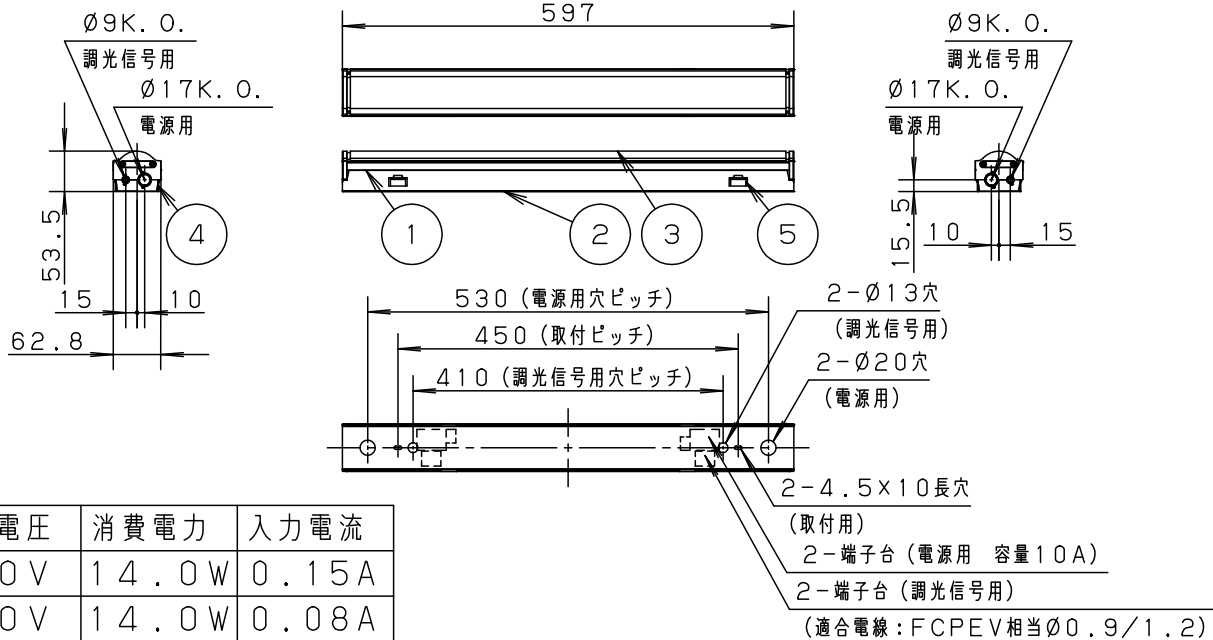

＜使用上のご注意＞

- ・ LEDにはバラツキがあるため、LED個々及び同一商品でも商品ごとに発光色、明るさが異なる場合があります。予めご了承ください。
- ・ LEDを直視しないでください。目の痛みの原因になることがあります。
- ・ 連結取付する場合は1回路あたり10A以下としてください。
- ・ 周囲温度は、5～35℃でご使用ください。
- ・ 天井面、壁面、据置取付専用です。床面への取付はできません。
- ・ 取付時は、右図のように灯具の取り外しスペースを確保してください。
- ・ LEDの構造上、発光面片側の端部は電球色に見えます。
- ・ 取付板を施工する場合、壁面より3mm以上のスペースを確保してください。灯具のバネが取付板に掛らずに落下の恐れがあります。
- ・ コントローラとの組み合わせについては起動方式DK対応のコントローラの承認図を参照ください。
- ・ 調色、調光仕様については、**NDNN52500-KG*** を参照ください。
- ・ カバーは熱・湿気による伸縮に対応するため、前後にスライドする構造となっています。

- ・ 設置可能な最小の建築寸法を示しています。光の効果を十分に得るためには照射面の仕上げ、カットオフライン・壁面・照射面との距離に注意し施工ください。

定格電圧	消費電力	入力電流
100V	14.0W	0.15A
200V	14.0W	0.08A
242V	14.0W	0.07A

器具光束	1250lm (4000K時)	5	バネ	ステンレス鋼板 (t0.4)		品番 NDNN52500
LED	電球色 (2700K) ~ 昼白色 (5000K)	4	エンドキャップ	アクリル	乳白	
器具質量	1.7kg	3	カバー	アクリル	乳白	奥代 今村
特記事項		2	取付板	亜鉛鋼板 (t0.6)		
		1	本体	アルミ押出材	アルマイト仕上げ	
部番	部品名	材質・素材厚	備考	パナソニック株式会社		