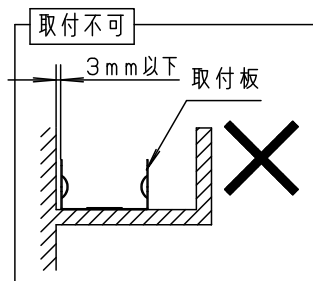

＜使用上のご注意＞

- ・ LEDにはバラツキがあるため、LED個々及び同一商品でも商品ごとに発光色、明るさが異なる場合があります。予めご了承ください。
- ・ LEDを直視しないでください。目の痛みの原因になることがあります。
- ・ 連結取付する場合は1回路あたり10A以下としてください。
- ・ 周囲温度は、5～35℃でご使用ください。
- ・ 天井面、壁面、据置取付専用です。床面への取付はできません。
- ・ 取付時は、右図のように灯具の取り外しスペースを確保してください。
- ・ LEDの構造上、発光面片側の端部は電球色に見えます。
- ・ 取付板を施工する場合、壁面より3mm以上のスペースを確保してください。灯具のバネが取付板に掛らずに落下の恐れがあります。
- ・ コントローラとの組み合わせについては起動方式DK対応のコントローラの承認図を参照ください。
- ・ 調色、調光仕様については、**NDNN52500-KG*** を参照ください。
- ・ カバーは熱・湿気による伸縮に対応するため、前後にスライドする構造となっています。

- ・ 設置可能な最小の建築寸法を示しています。光の効果を十分に得るためには照射面の仕上げ、カットオフライン・壁面・照射面との距離に注意し施工ください。

定格電圧	消費電力	入力電流
100V	14.0W	0.15A
200V	14.0W	0.08A
242V	14.0W	0.07A

器具光束	1250lm (4000K時)	5	バネ	ステンレス鋼板 (t0.4)		品番 NDNN52500
LED	電球色 (2700K) ~ 昼白色 (5000K)	4	エンドキャップ	アクリル	乳白	
器具質量	1.7kg	3	カバー	アクリル	乳白	奥代 今村
特記事項		2	取付板	亜鉛鋼板 (t0.6)		
		1	本体	アルミ押出材	アルマイト仕上げ	
部番	部品名	材質・素材厚	備考	パナソニック株式会社		