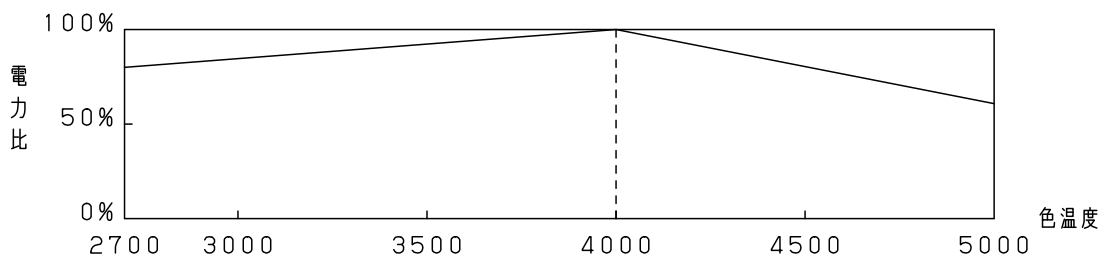

■ 起動方式DK対応のライトコントローラと必ず組み合わせて使用してください。

- ・ 色温度は、約2700~5000Kの調色可能
- ・ 光出力は、各色で約5~100%の調光可能
- ・ 色温度により、光束比率、電力比率が異なります。予めご了承ください。

【使用上のご注意】

- コントローラに接続できる器具の台数や配線長は起動方式DK対応のライトコントローラの承認図や取扱説明書にしたがってください。
- 適合コントローラの仕様により、本器具仕様の調光・調色範囲外でも設定の操作が出来ますが、器具が指定する動作範囲内でご使用ください。
- 下記のような状態がありますが異常ではありません。
  - ・ 同一器具、又はシリーズ器具で点灯及び消灯時のフェードが異なる場合があります。
  - ・ 電源電圧変動などの影響により瞬間的に明るくなったり暗くなったりすることがあります。
  - ・ 点灯、消灯時発光色が乱れる場合があります。

	5				品番 NDNN52500
	4				
	3				
特記事項	2				奥代 今村
	1				
	部番	部品名	材質・素材厚	備考	パナソニック株式会社