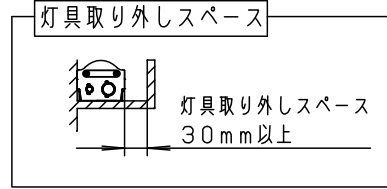

＜使用上のご注意＞

- ・ LEDにはバラツキがあるため、LED個々及び同一商品でも商品ごとに発光色、明るさが異なる場合があります。予めご了承ください。
- ・ LEDを直視しないでください。目の痛みの原因になることがあります。
- ・ 連結取付する場合は1回路あたり10A以下としてください。
- ・ 周囲温度は、5～35℃でご使用ください。
- ・ 天井面、壁面、据置取付専用です。床面への取付はできません。
- ・ 取付時は、右図のように灯具の取り外しスペースを確保してください。
- ・ LEDの構造上、発光面片側の端部は電球色に見えます。
- ・ 取付板を施工する場合、壁面より3mm以上のスペースを確保してください。灯具のバネが取付板に掛らずに落下の恐れがあります。
- ・ コントローラとの組み合わせについては起動方式DK対応のコントローラの承認図を参照ください。
- ・ 調色、調光仕様については、**NDNN52500-KG*** を参照ください。
- ・ カバーは熱・湿気による伸縮に対応するため、前後にスライドする構造となっています。

- ・ 設置可能な最小の建築寸法を示しています。光の効果を十分に得るためには照射面の仕上げ、カットオフライン・壁面・照射面との距離に注意し施工ください。

定格電圧	消費電力	入力電流
100V	14.0W	0.15A
200V	14.0W	0.08A
242V	14.0W	0.07A

器具光束	1250lm (4000K時)	5	バネ	ステンレス鋼板 (t0.4)		品番 NDNN52500
LED	電球色 (2700K) ~ 昼白色 (5000K)	4	エンドキャップ	アクリル	乳白	
器具質量	1.7kg	3	カバー	アクリル	乳白	奥代 今村
特記事項		2	取付板	亜鉛鋼板 (t0.6)		
		1	本体	アルミ押出材	アルマイト仕上げ	
部番	部品名	材質・素材厚	備考	パナソニック株式会社		