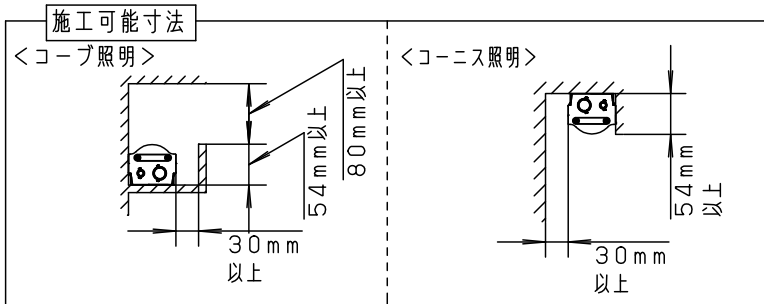

＜使用上のご注意＞

- ・ LEDにはバラツキがあるため、LED個々及び同一商品でも商品ごとに発光色、明るさが異なる場合があります。予めご了承ください。
- ・ LEDを直視しないでください。目の痛みの原因になることがあります。
- ・ 連結取付する場合は1回路あたり10A以下としてください。
- ・ 周囲温度は、5～35℃でご使用ください。
- ・ 天井面、壁面、据置取付専用です。床面への取付はできません。
- ・ 取付時は、右図のように灯具の取り外しスペースを確保してください。
- ・ LEDの構造上、発光面片側の端部は電球色に見えます。
- ・ 取付板を施工する場合、壁面より3mm以上のスペースを確保してください。灯具のバネが取付板に掛らずに落下の恐れがあります。
- ・ コントローラとの組み合わせについては起動方式DK対応のコントローラの承認図を参照ください。
- ・ 調色、調光仕様については、**NDNN52500-KG*** を参照ください。
- ・ カバーは熱・湿気による伸縮に対応するため、前後にスライドする構造となっています。

- ・ 設置可能な最小の建築寸法を示しています。光の効果を十分に得るためには照射面の仕上げ、カットオフライン・壁面・照射面との距離に注意し施工ください。

定格電圧	消費電力	入力電流
100V	14.0W	0.15A
200V	14.0W	0.08A
242V	14.0W	0.07A

器具光束	1250lm (4000K時)	5	バネ	ステンレス鋼板 (t0.4)		品番 NDNN52500
LED	電球色 (2700K) ~ 昼白色 (5000K)	4	エンドキャップ	アクリル	乳白	
器具質量	1.7kg	3	カバー	アクリル	乳白	奥代 今村
特記事項		2	取付板	亜鉛鋼板 (t0.6)		
		1	本体	アルミ押出材	アルマイト仕上げ	
部番	部品名	材質・素材厚	備考	パナソニック株式会社		