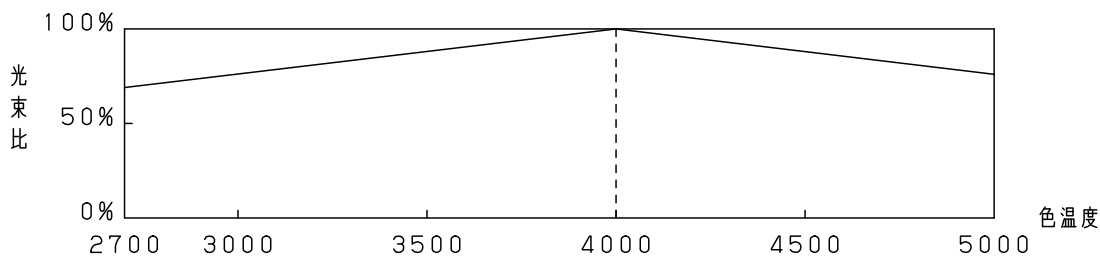

■ 起動方式DK対応のライトコントローラと必ず組み合わせて使用してください。

- ・ 色温度は、約2700~5000Kの調色可能
- ・ 光出力は、各色で約5~100%の調光可能
- ・ 色温度により、光束比率、電力比率が異なります。予めご了承ください。

【使用上のご注意】

- コントローラに接続できる器具の台数や配線長は起動方式DK対応のライトコントローラの承認図や取扱説明書にしたがってください。
- 適合コントローラの仕様により、本器具仕様の調光・調色範囲外でも設定の操作が出来ますが、器具が指定する動作範囲内でご使用ください。
- 下記のような状態がありますが異常ではありません。
  - ・ 同一器具、又はシリーズ器具で点灯及び消灯時のフェードが異なる場合があります。
  - ・ 電源電圧変動などの影響により瞬間的に明るくなったり暗くなったりすることがあります。
  - ・ 点灯、消灯時発光色が乱れる場合があります。

	5				品番 NDNN52500
	4				
	3				
特記事項	2				奥代 今村
	1				
	部番	部品名	材質・素材厚	備考	パナソニック株式会社