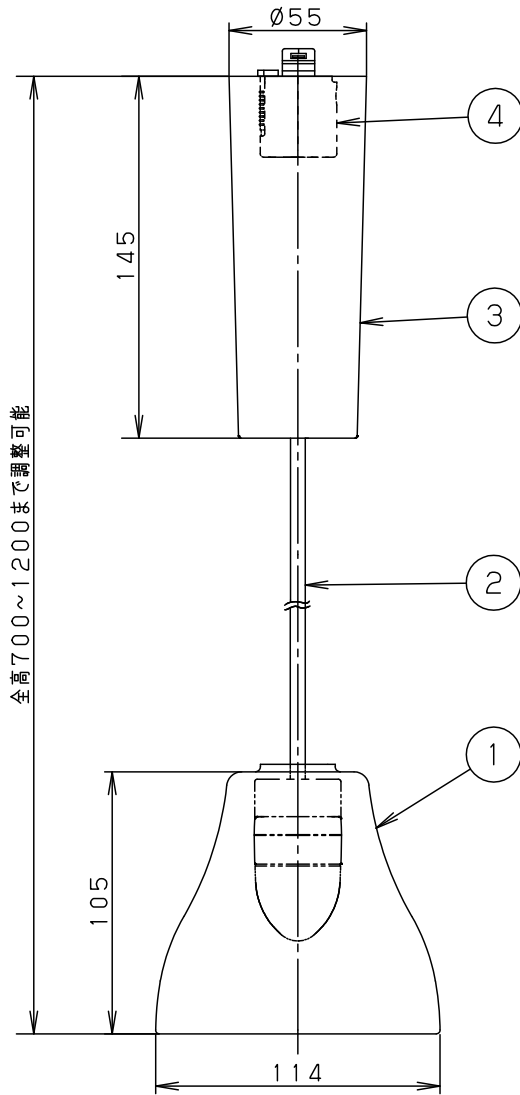

⚠ 注意：商品には寿命があります。詳細はCLX2021AAをご参照ください。

全高700~1200まで調整可能

<使用上のご注意>

- LEDにはバラツキがあるため、同一品番商品でも商品ごとに発光色・明るさが異なる場合があります。
- 器具の近くでは、ラジオやテレビなどの音響・映像機器に雑音が入る場合があります。
- この器具の近くでは電子錠などに使用する光高周波方式のリモコンが動作しない場合がございますので、ご注意ください。
- ほたるスイッチと接続する場合は器具1台につき、スイッチ3個までで、ご使用ください。  
(4個以上のほたるスイッチと接続すると、スイッチを切にしても器具が消灯しないことがあります)

- コードはフランジ内に収納できます。
- 下面開放タイプ
- 電源ユニット内蔵型
- 手造り品ですので寸法、および色味・模様が多少異なることがあります。
- この器具は配線ダクト専用器具です。
- 複数灯並べてご使用になる場合は必ずコードクリップを使用し高さ調整をして下さい。
- パナソニック製100V用配線ダクトと組み合わせることを推奨します。

定格電圧	入力電流	消費電力
AC100V	0.07A	3.6W

LED	電球色 (2700K Ra83)	5				品番
	明るさ: 40形電球1灯器具相当	4	ライティングプラグ	ポリカーポネート	ホワイト	
器具質量	0.5kg	3	フランジ		ホワイト	
特記事項		2	ビニルキャブタイヤコード	外径φ6	ホワイト	<div style="border: 1px solid black; padding: 2px; text-align: center;"> <b>生産終了品</b>  <small>本器具は製造できません</small> </div>
		1	セード	ガラス	透明	
	部番	部品名	材質・素材厚	備考	パナソニック株式会社	