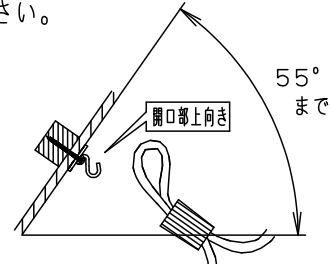

- コードはフランジ内に収納できます。
- 下面：開放

**⚠ 安全に関するご注意**

- 一般屋内用器具です。屋外や水気、湿気のある所では使用しないでください。絶縁不良による感電の原因となります。
- 天井面取付専用器具です。指定外取付は、落下の原因となります。

**傾斜天井に取り付ける場合**

- 55度を超える傾斜天井には取り付けしないでください。
- 必ずコードハンガーを使用してください。フックの開口部が上を向くように取り付けてください。