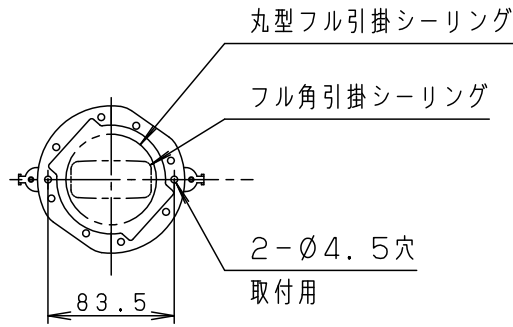

⚠ 注意：商品には寿命があります。詳細はCLX2021AAをご参照ください。

・丸型フル引掛シーリング、フル型引掛シーリングの場合
注) 既設のローゼット(耳付き)が取り付けられている場合には、
取付金具を使用しないで、そのまま取り付けることができます。

・下面開放タイプ

⚠ 安全に関するご注意

- ・一般屋内用器具です。
  屋外や水気、湿気のある所では使用しないでください。
  絶縁不良による感電の原因となります。
- ・調光器と組み合わせて使用しないでください。
  火災の原因となります。
- ・天井面取付専用器具です。
  傾斜天井には取り付けないでください。
  指定外取り付けは、落下の原因となります。
- ・LEDを直視しないでください。
  目の痛みの原因となることがあります。