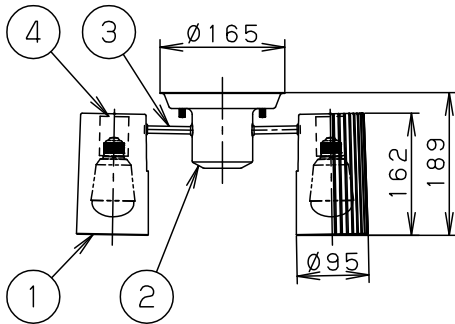

⚠ 注意：商品には寿命があります。詳細はCLX2021AAをご参照ください。

・丸型フル引掛シーリング、フル型引掛シーリングの場合
 注) 既設のローゼット(耳付き)が取り付けられている場合には、
 取付金具を使用しないで、そのまま取り付けることができます。

・下面開放タイプ

⚠ 安全に関するご注意

- ・一般屋内用器具です。
 屋外や水気、湿気のある所では使用しないでください。
 絶縁不良による感電の原因となります。
- ・調光器と組み合わせて使用しないでください。
 火災の原因となります。
- ・天井面取付専用器具です。
 傾斜天井には取り付けないでください。
 指定外取り付けは、落下の原因となります。
- ・LEDを直視しないでください。
 目の痛みの原因となることがあります。

明るさ：40形電球3灯器具相当						
定格電圧	入力電流	消費電力				
AC100V	0.24A	14.1W				
付属ランプ	LDA5L-H/E/W 電球色(2700K Ra80)		5			品番
W・数	4.7×3		4	ソケット		E 2 6
器具質量	2.2kg		3	アーム	鋼管(Ø9.8 t1.6)	ブラックニッケル仕上
特記事項			2	フランジ	鋼板(t1.2)	ブラックニッケル仕上
			1	セード	アクリル	スモーク
部番	部品名	材質・素材厚	備考	パナソニック株式会社		