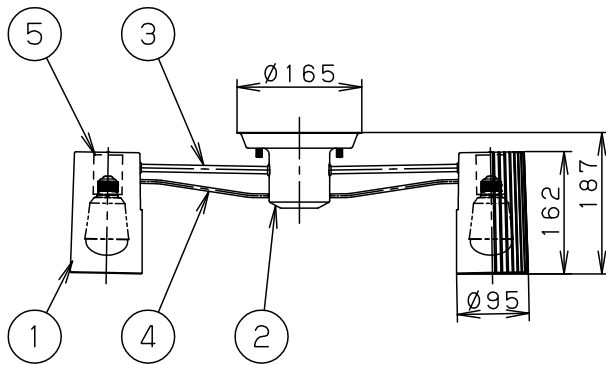

- 丸型フル引掛シーリング、フル型引掛シーリングの場合
- 注) 既設のローゼット(耳付き)が取り付けられている場合には、取付金具を使用しないで、そのまま取り付けることができます。

• 下面開放タイプ

⚠ 安全に関するご注意

- 一般屋内用器具です。屋外や水気、湿気のある所では使用しないでください。絶縁不良による感電の原因となります。
- 調光器と組み合わせて使用しないでください。火災の原因となります。
- 天井面取付専用器具です。傾斜天井には取り付けないでください。指定外取り付けは、落下の原因となります。
- LEDを直視しないでください。目の痛みの原因となることがあります。

明るさ：40形電球6灯器具相当						
定格電圧	入力電流	消費電力				
AC100V	0.48A	28.2W				
付属ランプ	LDA5L-H/E/W 電球色(2700K Ra80)		5	ソケット		E 26
W・数	4.7×6		4	飾り	ステンレス鋼棒(Ø5)	ヘアライン仕上
器具質量	4.4kg		3	アーム	鋼管(Ø9.8 t1.6)	クロームメッキ仕上
特記事項			2	フランジ	鋼板(t1.2)	クロームメッキ仕上
			1	セード	アクリル	透明
部番	部品名	材質・素材厚	備考	品番		
				LGB57650K		
生産終了品						
本器具は製造できません						
パナソニック株式会社						