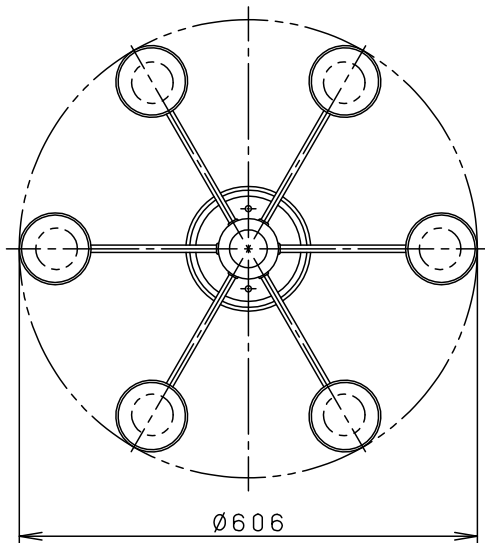

- 丸型フル引掛シーリング、フル型引掛シーリングの場合
- 注) 既設のローゼット(耳付き)が取り付けられている場合には、取付金具を使用しないで、そのまま取り付けることができます。

• 下面開放タイプ

⚠ 安全に関するご注意

- 一般屋内用器具です。屋外や水気、湿気のある所では使用しないでください。絶縁不良による感電の原因となります。
- 調光器と組み合わせて使用しないでください。火災の原因となります。
- 天井面取付専用器具です。傾斜天井には取り付けないでください。指定外取り付けは、落下の原因となります。
- LEDを直視しないでください。目の痛みの原因となることがあります。

明るさ：40形電球6灯器具相当						
定格電圧	入力電流	消費電力				
AC100V	0.48A	28.2W				
付属ランプ	LDA5L-H/E/W 電球色(2700K Ra80)		5	ソケット		E 26
W・数	4.7×6		4	飾り	ステンレス鋼棒(Ø5)	ヘアライン仕上
器具質量	4.4kg		3	アーム	鋼管(Ø9.8 t1.6)	クロームメッキ仕上
特記事項			2	フランジ	鋼板(t1.2)	クロームメッキ仕上
			1	セード	アクリル	透明
部番	部品名	材質・素材厚	備考	品番		
				LGB57650K		
生産終了品						
本器具は製造できません						
パナソニック株式会社						