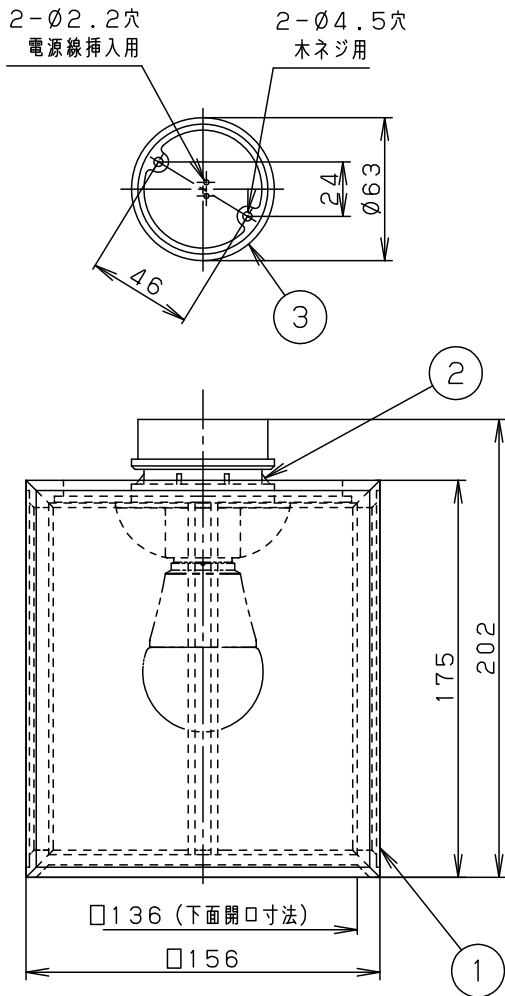

⚠ 注意：商品には寿命があります。詳細はCLX2021AAをご参照ください。

- 下面：開放
- 手造り品ですので色味、模様が多少異なることがあります。ご了承ください。

⚠ 安全に関するご注意

- 一般屋内用器具です。
  屋外や水気、湿気のある所では使用しないでください。
  絶縁不良による感電の原因となります。
- 天井面取付専用器具です。
  傾斜天井には取り付けないでください。
  指定外取付は、落下の原因となります。
- 調光器と組み合わせて使用しないでください。
  火災の原因となります。
- LEDを直視しないでください。
  目の痛みの原因となることがあります。

<使用上のご注意>

- この器具には白熱灯、電球形蛍光灯は使用できません。
  必ず適合ランプ（パナソニック製）をご使用ください。
- この器具の近くでは電子錠などに使用する光高周波方式のリモコンが動作しない場合がごくまれにありますので、ご注意ください。
- ほたるスイッチと接続する場合は器具1台につき、スイッチ3個までで、ご使用ください。
  (4個以上のほたるスイッチを接続すると、スイッチを切にしても器具が消灯しないことがあります。)
- LEDにはバラツキがあるため、同一品番商品でも商品ごとに発光色、明るさが異なる場合があります。
- 器具の近くでは、ラジオやテレビなどの音響、映像機器に雑音が入る場合があります。

明るさ：40形電球1灯器具相当

定格電圧	入力電流	消費電力
AC100V	0.08A	4.9W

付属ランプ	LDA5L-G/K40E/S/W 電球色 (2700K Ra84)	6				品番 LGB58026	
W・数	4.9×1	5					
器具質量	0.4kg	4					
特記事項		3	丸型フル引掛シーリング			生産終了品 本器具は製造できません	
		2	ソケット		E 2 6		
		1	セード	木製(白木)			強化和紙張り
部番	部品名	材質・素材厚	備考	パナソニック株式会社