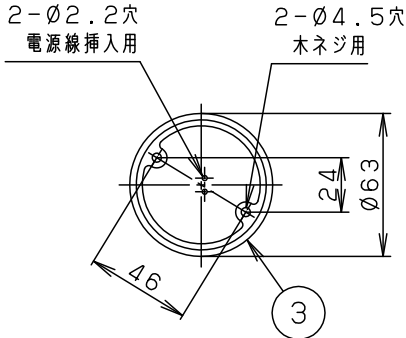

⚠ 注意：商品には寿命があります。詳細はCLX2021AAをご参照ください。

⚠ 安全に関するご注意

- 一般屋内用器具です。屋外や水気、湿気のある所では使用しないでください。絶縁不良による感電の原因となります。
- 天井面取付専用器具です。傾斜天井には取り付けしないでください。指定外取付は、落下の原因となります。
- 調光器と組み合わせて使用しないでください。火災の原因となります。
- LEDを直視しないでください。目の痛みの原因となることがあります。

＜使用上のご注意＞

- この器具には白熱灯、電球形蛍光灯は使用できません。必ず適合ランプ（パナソニック製）をご使用ください。
- この器具の近くでは電子錠などに使用する光高周波方式のリモコンが動作しない場合がございますので、ご注意ください。
- ほたるスイッチと接続する場合は1回路につき、スイッチ3個までで、ご使用ください。（4個以上のほたるスイッチを接続すると、スイッチを切にしても器具が消灯しないことがあります。）
- LEDにはバラツキがあるため、同一品番商品でも商品ごとに発光色、明るさが異なる場合があります。
- 器具の近くでは、ラジオやテレビなどの音響、映像機器に雑音が入る場合があります。

- 下面：開放
- 手造り品ですので色味、模様が多少異なることがあります。ご了承ください。

明るさ：40形電球1灯器具相当		
定格電圧	入力電流	消費電力
AC100V	0.08A	4.9W
付属ランプ	LDA5L-G/K40E/S/W 電球色 (2700K Ra84)	

器具光束	407lm	5				品番
W・数	4.9×1	4				LGB58036
器具質量	0.4kg	3	丸型フル引掛シーリング			
特記事項		2	ソケット		E 2 6	生産終了品 本器具は製造できません
		1	セード	ABS樹脂	ベージュ 強化和紙張り	
部番	部品名	材質・素材厚	備考	パナソニック株式会社