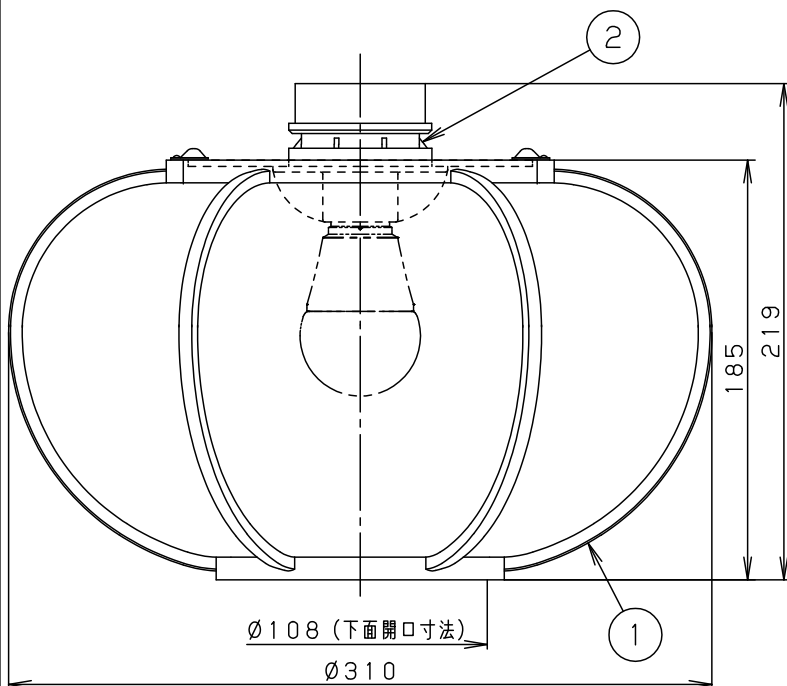

⚠ 注意：商品には寿命があります。詳細はCLX2021AAをご参照ください。

⚠ 安全に関するご注意

- 一般屋内用器具です。屋外や水気、湿気のある所では使用しないでください。絶縁不良による感電の原因となります。
- 天井面取付専用器具です。傾斜天井には取り付けしないでください。指定外取付は、落下の原因となります。
- 調光器と組み合わせて使用しないでください。火災の原因となります。
- LEDを直視しないでください。目の痛みの原因となることがあります。

＜使用上のご注意＞

- この器具には白熱灯、電球形蛍光灯は使用できません。必ず適合ランプ（パナソニック製）をご使用ください。
- この器具の近くでは電子錠などに使用する光高周波方式のリモコンが動作しない場合がございますので、ご注意ください。
- ほたるスイッチと接続する場合は1回路につき、スイッチ3個までで、ご使用ください。（4個以上のほたるスイッチを接続すると、スイッチを切にしても器具が消灯しないことがあります。）
- LEDにはバラツキがあるため、同一品番商品でも商品ごとに発光色、明るさが異なる場合があります。
- 器具の近くでは、ラジオやテレビなどの音響、映像機器に雑音が入る場合があります。

- 下面：開放
- 手造り品ですので色味、模様が多少異なることがあります。ご了承ください。

明るさ：40形電球1灯器具相当		
定格電圧	入力電流	消費電力
AC100V	0.08A	4.9W
付属ランプ	LDA5L-G/K40E/S/W 電球色 (2700K Ra84)	

器具光束	407lm	5				品番
W・数	4.9×1	4				LGB58036
器具質量	0.4kg	3	丸型フル引掛シーリング			
特記事項		2	ソケット		E 2 6	生産終了品 本器具は製造できません
		1	セード	ABS樹脂	ベージュ 強化和紙張り	
部番	部品名	材質・素材厚	備考	パナソニック株式会社