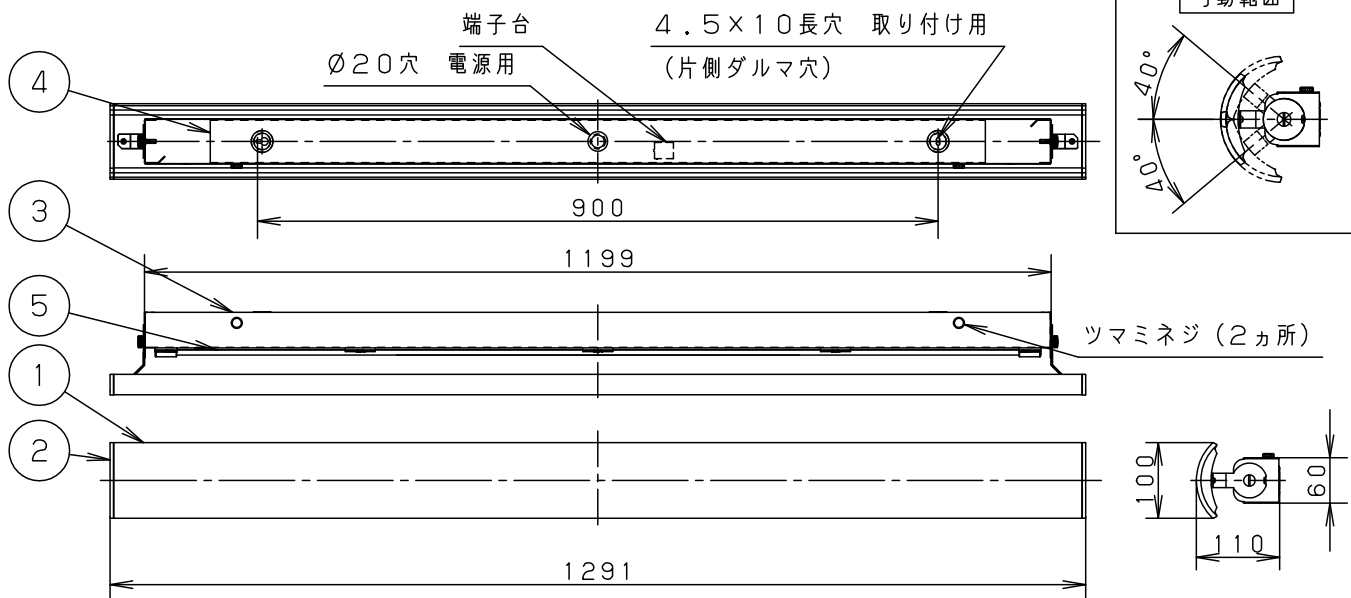

⚠ 注意：商品には寿命があります。詳細はCLX2021AAをご参照ください。

- ・電源ユニット内蔵型（2個）
- ・反射板の取付方法は、ツマミネジ方式です。

⚠ 安全に関するご注意

- ・一般屋内用器具です。屋外や水気、湿気のある所では使用しないでください。絶縁不良による感電の原因となります。
- ・LEDを直視しないでください。目の痛みの原因となることがあります。
- ・起動方式LB対応以外のライトコントロール・遅れスイッチ・リモコンアダプタと組み合わせて使用しないで下さい。過熱による火災の原因となります。
- ・壁面取付専用器具です。右図方向以外は取付けないでください。火災や落下の原因となります。
- ・メタルラス張り、ワイヤラス張り、金属板張りの木造造営材に器具を取り付ける場合は、器具の金属部と絶縁をとってください。漏電した場合、火災のおそれがあります。

<取り付け位置のご注意>

定格電圧	入力電流	消費電力				
AC100V	0.37A	37.0W				
LED	昼白色 (5000K Ra83)	5	LEDカバー	アクリル	乳白	品番 LGB81760LB1
	明るさ: 32形Hf蛍光灯1灯器具相当	4	取付板	亜鉛鋼板 (t0.6)		
器具質量	3.4kg	3	本体	鋼板 (t0.8)	ホワイトポリエステル粉体塗装	
特記事項		2	エンドキャップ	アクリル	乳白	生産終了品 本器具は製造できません
		1	カバー	アクリル	乳白	
			部番	部品名	材質・素材厚	備考