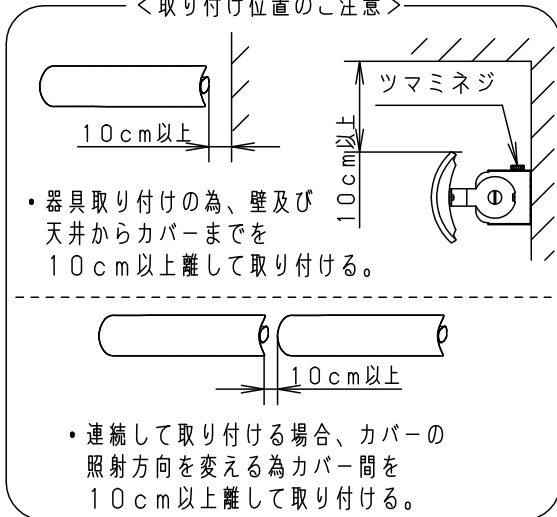

⚠ 注意：商品には寿命があります。詳細はCLX2021AAをご参照ください。

- ・電源ユニット内蔵型（2個）
- ・反射板の取付方法は、ツマミネジ方式です。

⚠ 安全に関するご注意

- ・一般屋内用器具です。屋外や水気、湿気のある所では使用しないでください。絶縁不良による感電の原因となります。
- ・LEDを直視しないでください。目の痛みの原因となることがあります。
- ・起動方式LB対応以外のライトコントロール・遅れスイッチ・リモコンアダプタと組み合わせて使用しないで下さい。過熱による火災の原因となります。
- ・壁面取付専用器具です。右図方向以外は取付けないでください。火災や落下の原因となります。
- ・メタルラス張り、ワイヤラス張り、金属板張りの木造造営材に器具を取り付ける場合は、器具の金属部と絶縁をとってください。漏電した場合、火災のおそれがあります。

<取り付け位置のご注意>

定格電圧	入力電流	消費電力				
AC100V	0.37A	37.0W				
LED	昼白色 (5000K Ra83)	5	LEDカバー	アクリル	乳白	品番 LGB81760LB1
	明るさ: 32形Hf蛍光灯1灯器具相当	4	取付板	亜鉛鋼板 (t0.6)		
器具質量	3.4kg	3	本体	鋼板 (t0.8)	ホワイトポリエステル粉体塗装	
特記事項		2	エンドキャップ	アクリル	乳白	生産終了品 本器具は製造できません
		1	カバー	アクリル	乳白	
			部番	部品名	材質・素材厚	備考