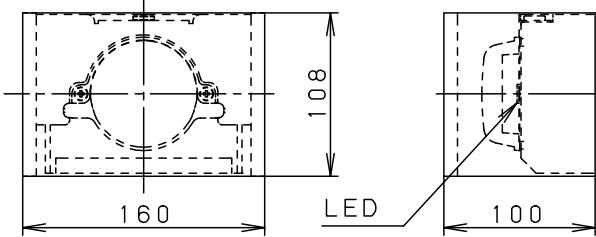

⚠ 注意：商品には寿命があります。詳細はCLX2021AAをご参照ください。