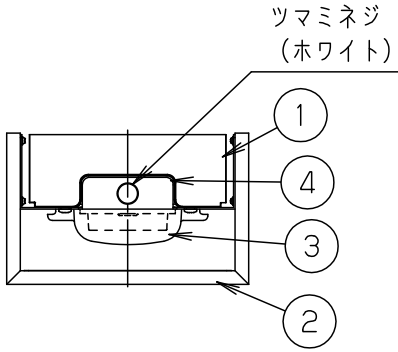

⚠ 注意：商品には寿命があります。詳細はCLX2021AAをご参照ください。