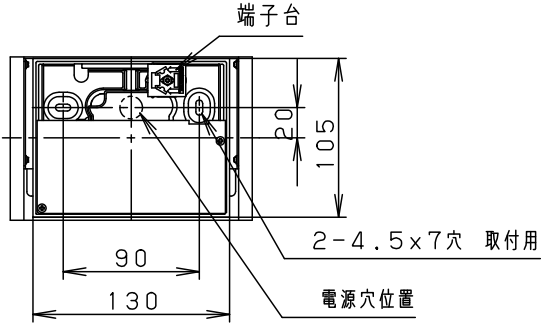

⚠ 注意：商品には寿命があります。詳細はCLX2021AAをご参照ください。