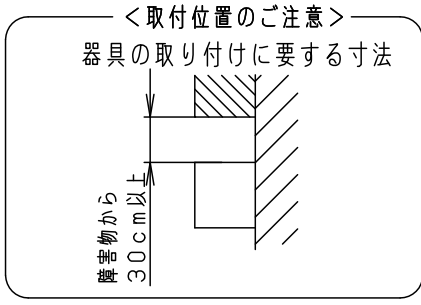

⚠ 注意：商品には寿命があります。詳細はCLX2021AAをご参照ください。

<調光・調色特性>

<施工上のご注意>

- ほたるスイッチと接続する場合は1回路につきスイッチ3個までで、ご使用ください。
4個以上のほたるスイッチを接続すると、スイッチを切にしても器具が消灯しないことがあります。

<使用上のご注意>

- 器具の近くはラジオやテレビなどの音響、映像機器に雑音が入る場合があります
- LEDはバラツキがあるため同一商品でも商品ごとに発光色、明るさが異なる場合があります。(特に調光下限)
- 複数灯を同時に点灯させる場合、始動時間にバラツキが生じる場合があります。
- 調色及び調光状態でドライヤー、エアコン、電子レンジなどをお使いになると、電圧低下などにより、わずかに光色や明るさが変化する場合があります。
- 電源投入時は、色温度2200Kから、ライトコントロールで設定されている色温度まで推移します。
- ライトコントロールの容量計算時は2700Kの値を参照ください。

<シンクロ調色について>

- 起動方式LUI対応の当社ライトコントロールと組み合わせて昼光色～電球色調色及び100%～1%調光ができます。

<結線図>

- カバーの取付方法は、ツマミネジ方式です。
- 電源ユニット内蔵型
- 上下面：開放
- 天然木の木味を再現しているため、商品毎に色味、木目模様の違いがあります

⚠ 安全に関するご注意

- 一般屋内用器具です。屋外や水気、湿気のある所では使用しないでください。絶縁不良による感電の原因となります。
- 起動方式LUI対応以外のライトコントロール遅れ消灯スイッチ・リモコンアダプタと組み合わせて使用しないでください。火災の原因となります。
- 壁面取付専用器具です。指定方向以外には取り付けないでください。火災や落下の原因となります。
- LEDを直視しないでください。目の痛みの原因となることがあります。

定格電圧	光色	入力電流	消費電力
AC100V	昼光色	0.09A	6.4W
	電球色		5.6W

LED	昼光色 (6200K Ra80)	5	取付金具	鋼板 (t1.0)	ホワイト塗装	品番
	電球色 (2700K Ra80)					
器具質量	1.0kg	3	内カバー	ポリカーボネート	乳白つや消し	生産終了品 本器具は製造できません
特記事項		2	カバー	木製	メイプル調仕上	
		1	本体	アルミダイカスト	ホワイト塗装	
部番	部品名	材質・素材厚	備考			