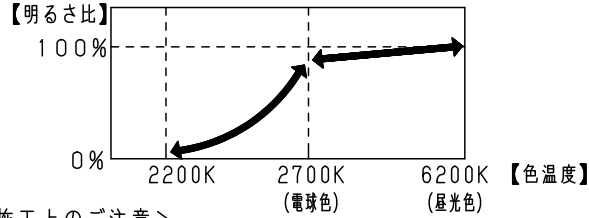

⚠ 注意：商品には寿命があります。詳細はCLX2021AAをご参照ください。

<調光・調色特性>

<施工上のご注意>

- ほたるスイッチと接続する場合は1回路につきスイッチ3個までで、ご使用ください。
4個以上のほたるスイッチを接続すると、スイッチを切にしても器具が消灯しないことがあります。

<使用上のご注意>

- 器具の近くはラジオやテレビなどの音響、映像機器に雑音が入る場合があります
- LEDはバラツキがあるため同一商品でも商品ごとに発光色、明るさが異なる場合があります。(特に調光下限)
- 複数灯を同時に点灯させる場合、始動時間にバラツキが生じる場合があります。
- 調色及び調光状態でドライヤー、エアコン、電子レンジなどをお使いになると、電圧低下などにより、わずかに光色や明るさが変化する場合があります。
- 電源投入時は、色温度2200Kから、ライトコントロールで設定されている色温度まで推移します。
- ライトコントロールの容量計算時は2700Kの値を参照ください。