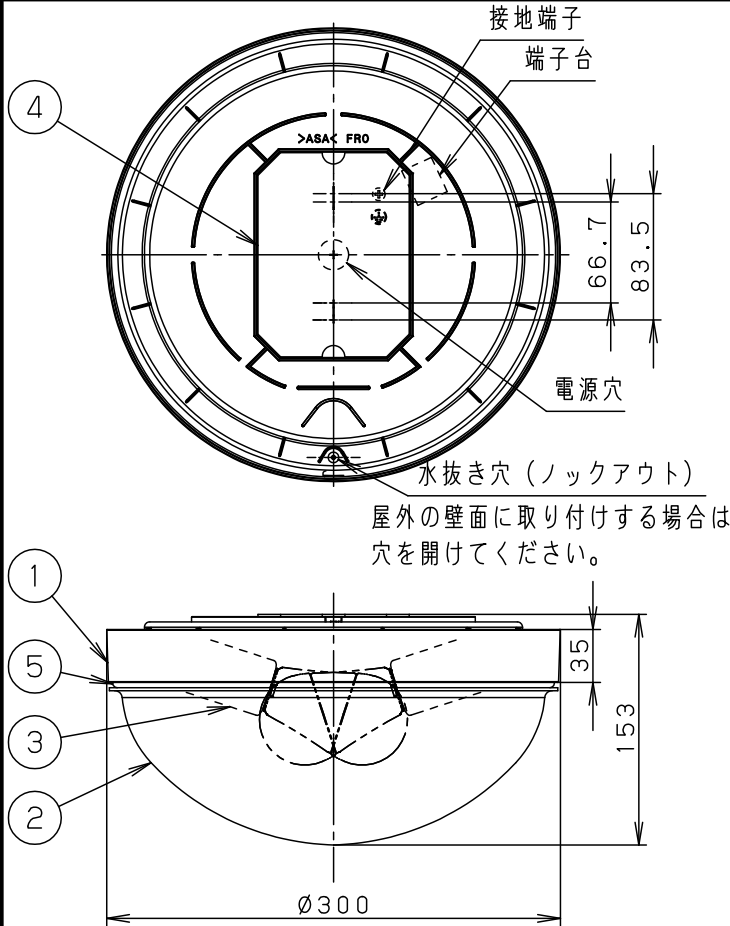

⚠ 注意：商品には寿命があります。詳細はCLX2021AAをご参照ください。