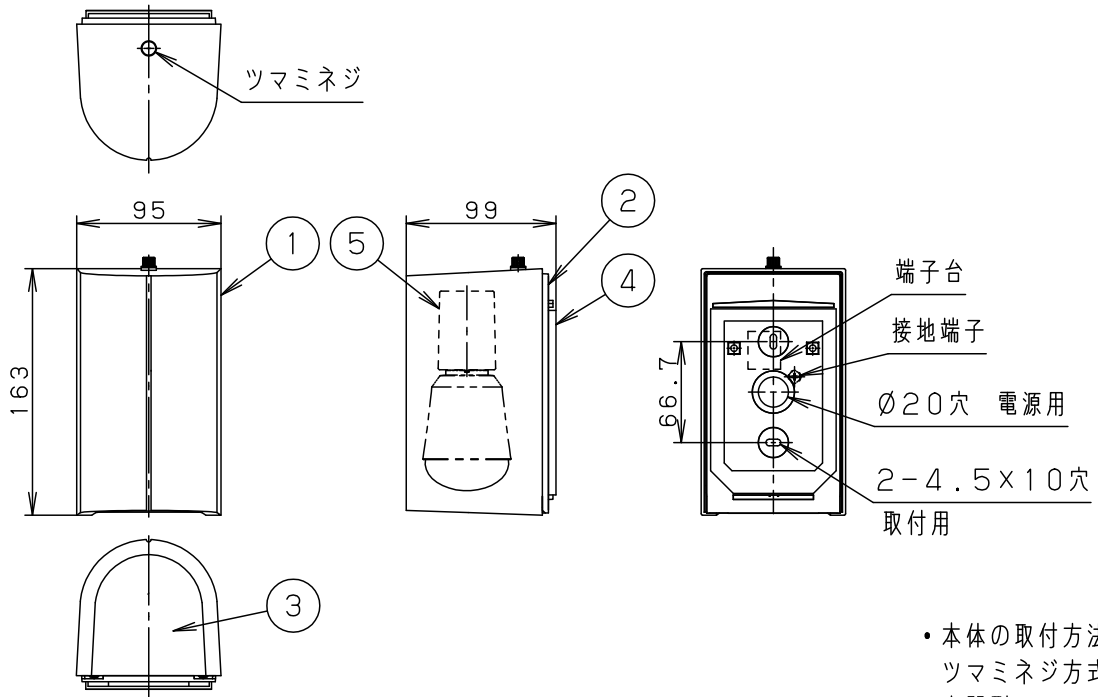

- 本体の取付方法は、ツマミネジ方式です。
- 密閉型

⚠ 安全に関するご注意

- 防雨型器具です。
浴室などの湿気の多い場所では使用しないでください。
感電、火災の原因となります。
- 壁面取付専用器具です。
指定外取付は落下、感電、火災の原因となります。
- 取付面よりも大きな壁面に取り付けてください。
- 調光器と組み合わせて使用しないでください。
火災の原因となります。
- 取付面と本体パッキンのスキマおよびパッキン外周部にシール剤を塗ってください。
また、背面より水のかかる場所へ設置しないでください。
指定外の取り付けは絶縁不良による感電の原因となります。

明るさ：40形電球1灯器具相当							
入力電流	0.08A	消費電力	4.7W				
付属ランプ	LDA5L-H/E/W 電球色(2700K Ra80)		5	ソケット		E26	品番
W・数	4.7×1		4	本体パッキン	EPTスポンジゴム	ブラック	防雨型
器具質量	1.0kg		3	パネル	アクリル	乳白	LGW85030BK
特記事項			2	取付板	PBT樹脂	グレー	生産終了品 本器具は製造できません
			1	本体	アルミダイカスト	オフブラック レザ-サチンアクリル塗装	
部番				部品名	材質・素材厚	備考	パナソニック株式会社