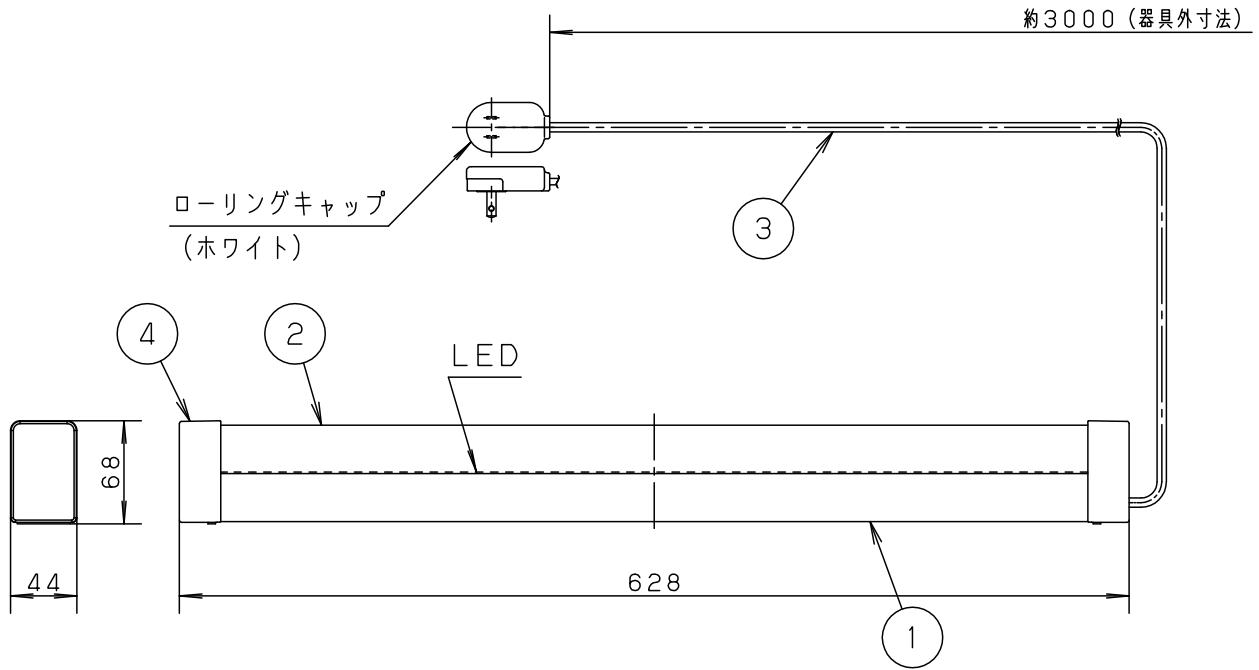

⚠ 注意：商品には寿命があります。詳細はCLX2021AAをご参照ください。

⚠ 安全に関するご注意

- 一般屋内用器具です。屋外や水気、湿気のある所では使用しないでください。絶縁不良による感電の原因となります。
- 調光器と組み合わせて使用しないでください。火災の原因となります。
- LEDを直視しないでください。目の痛みの原因となることがあります。
- 不安定な場所や、燃えやすいものの近くで使用しないでください。火災、落下の原因となります。
- 心臓ペースメーカーを装着している方は装着部から22cm以内で本器を使用しないでください。
- 自動ドア、火災報知機などの自動制御機器の近くで使用しないでください。
- 病院内や医療電気機器のある場所で使用しないでください。

＜使用上のご注意＞

- この器具の近くでは電子錠などに使用する光高周波方式のリモコンが動作しない場合がごくまれにありますのでご注意ください。
- LEDにはバラツキがあるため、同一品番商品でも商品ごとに発光色、明るさが異なる場合があります。
- 設置環境によっては、ラジオやテレビなどの音響、映像機器に雑音が入る場合があります。その場合は、機器から距離を離してお使いください。
- 器具を設置する際は床を傷つけないよう水平に置いてください。
- 器具を移動する際は持ち上げて移動させてください。器具を引きずると床が傷つく場合があります。
- 足を引っ掛けないように電源コードを設置してください。
- 水平据置専用器具です。

注記) LINK STYLE LED の機能説明については
LINK1-K*をご参照ください。

定格電圧	入力電流	消費電力	電源ユニット内蔵型 認証済み無線装置内蔵				
AC100V	0.13A	12.5W	5				品番
LED	電球色 (2700K Ra83) 明るさ: 20形直管蛍光灯1灯器具相当		4	エンドカバー	ポリカーボネート	ホワイト	SFX501
器具質量	1.1kg		3	電源コード		ホワイト、約3m ローリングキャップ付	
特記事項			2	カバー	ポリカーボネート	乳白	生産終了品 本器具は製造できません
			1	本体	アルミ	ホワイト塗装	
部番	部品名	材質・素材厚	備考	パナソニック株式会社