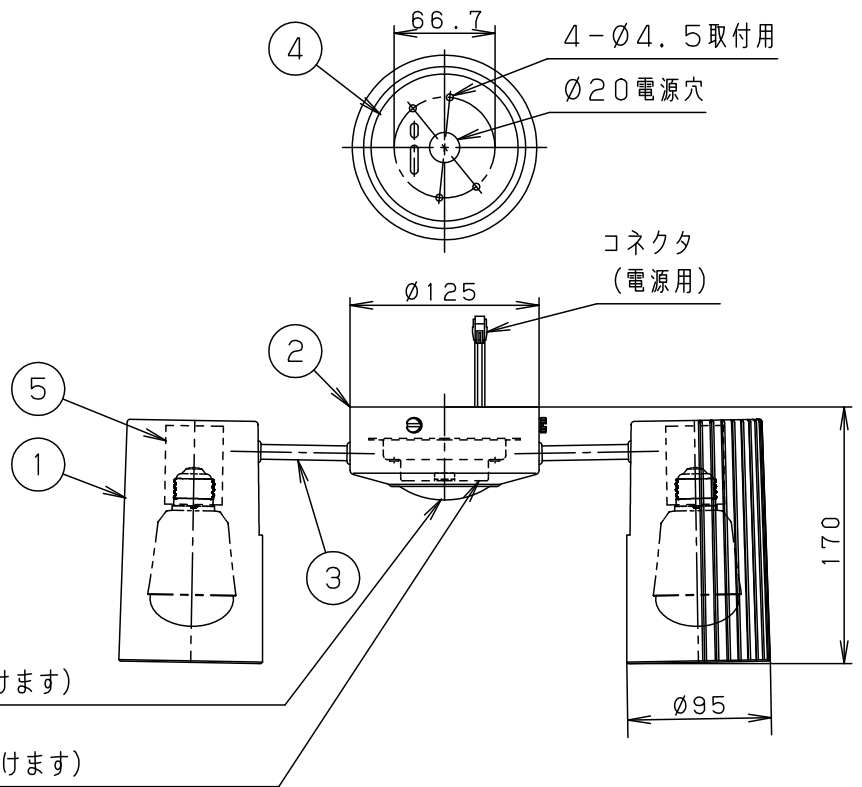

⚠ 注意：商品には寿命があります。詳細はCLX2021AAをご参照ください。

**安全に関するご注意**

- 一般屋内用器具です。屋外や水気、湿気のある所では使用しないでください。絶縁不良による感電の原因となることがあります。
- 調光器と組み合わせて使用しないでください。火災の原因となる事があります。
- LEDを直視しないでください。目の痛みの原因となることがあります。

<使用上のご注意>

- この器具には白熱灯、電球形蛍光灯は使用できません。必ず適合ランプ（パナソニック製）をご使用ください。
- この器具の近くでは電子錠などに使用する光高周波方式のリモコンが動作しない場合がごくまれにありますので、ご注意ください。
- ほたるスイッチと接続する場合は器具1台につき、スイッチ3個までで、ご使用ください。（4個以上のほたるスイッチと接続すると、スイッチを切にしても器具が消灯しないことがあります。）
- LEDにはバラツキがあるため、同一品番商品でも商品ごとに発光色・明るさが異なる場合があります。
- シーリングファン専用器具です。単独での使用はできません。
- 適合シーリングファン：
  - <DCモータータイプ> SP7072、SP7077
  - <ACモータータイプ> SP7081、SP7091、SP7096

明るさ：60形電球5灯器具相当					
定格電圧	入力電流	消費電力			
AC100V	0.65A	38W			
付属ランプ	LDA8L-H/E/W 電球色(2700K Ra80)		5	ソケット	E 2 6
W・数	7.6×5		4	取付板	亜鉛鋼板(t1.6)
器具質量	3.2kg		3	アーム	鋼管(Ø9.8 t1.6)
特記事項			2	フランジ	鋼板(t1.2)
			1	セード	アクリル
				透明	
部番	部品名	材質・素材厚	備考	品番	
					SPL5513Z
<b>生産終了品</b>					
本器具は製造できません					
パナソニック株式会社					