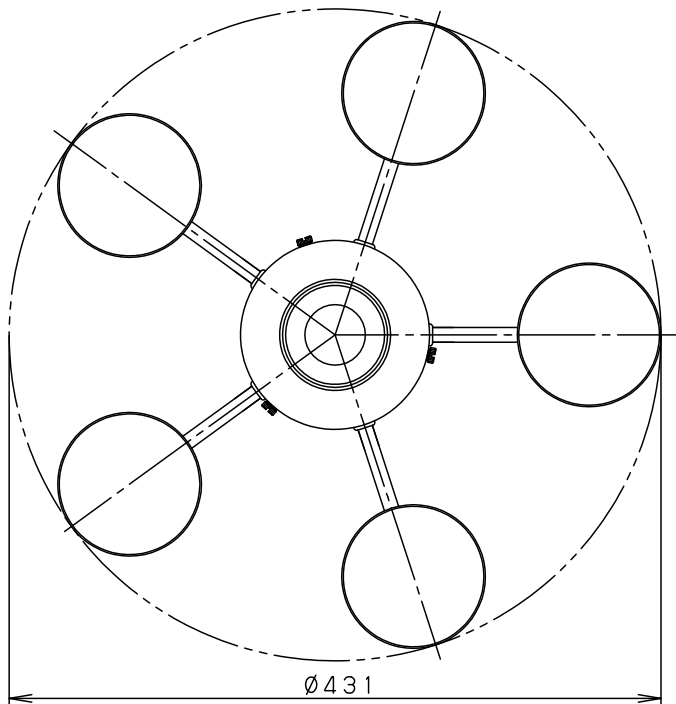

⚠ 注意：商品には寿命があります。詳細はCLX2021AAをご参照ください。

安全に関するご注意

- 一般屋内用器具です。屋外や水気、湿気のある所では使用しないでください。絶縁不良による感電の原因となることがあります。
- 調光器と組み合わせて使用しないでください。火災の原因となる事があります。
- LEDを直視しないでください。目の痛みの原因となることがあります。

<使用上のご注意>

- この器具には白熱灯、電球形蛍光灯は使用できません。必ず適合ランプ（パナソニック製）をご使用ください。
- この器具の近くでは電子錠などに使用する光高周波方式のリモコンが動作しない場合がごくまれにありますので、ご注意ください。
- ほたるスイッチと接続する場合は器具1台につき、スイッチ3個までで、ご使用ください。（4個以上のほたるスイッチと接続すると、スイッチを切にしても器具が消灯しないことがあります。）
- LEDにはバラツキがあるため、同一品番商品でも商品ごとに発光色・明るさが異なる場合があります。
- シーリングファン専用器具です。単独での使用はできません。
- 適合シーリングファン：
  - <DCモータータイプ> SP7072、SP7077
  - <ACモータータイプ> SP7081、SP7091、SP7096

明るさ：60形電球5灯器具相当					
定格電圧	入力電流	消費電力			
AC100V	0.65A	38W			
付属ランプ	LDA8L-H/E/W 電球色(2700K Ra80)		5	ソケット	E 2 6
W・数	7.6×5		4	取付板	亜鉛鋼板(t1.6)
器具質量	3.2kg		3	アーム	鋼管(Ø9.8 t1.6)
特記事項			2	フランジ	鋼板(t1.2)
			1	セード	アクリル
				透明	
部番	部品名	材質・素材厚	備考	品番	
					SPL5513Z
生産終了品					
本器具は製造できません					
パナソニック株式会社