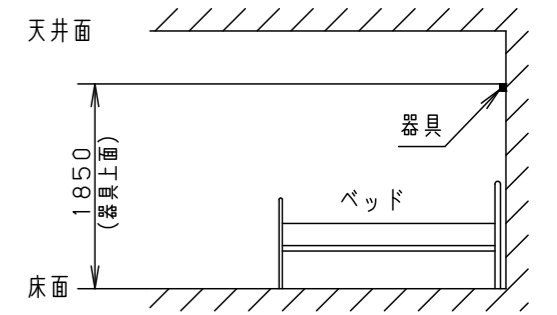

この器具はベース照明、読書灯、常夜灯の3回路となります。  
 ベース照明の場合は上方のLEDが点灯します。  
 読書灯の場合は下方のLEDが点灯します。  
 常夜灯は下方の器具中心付近が点灯します。

注) 常夜灯は他の点灯モード(ベース照明、読書灯)と同時に点灯させないでください。LED小丸電球の寿命が短くなる原因となります。

**<使用上のご注意>**

- ・ LED素子にはばらつきがあるため、LEDユニット内のLED個々及び同一商品でも商品ごとに発光色、明るさが異なる場合があります。あらかじめご了承ください。
- ・ ラジオ、TVや赤外線リモコン方式の機器は照明器具から離してご使用ください。雑音が入ったり、正常に動作しない場合があります。
- ・ イヤホンガイド等の誘導無線を使用する場合、雑音が入る場合があります。事前に確認し、対策を講じてください。
- ・ 調光制御をする際の器具接続台数は、電源ユニットの台数になります。

**<施工上のご注意>**

- ・ スイッチを接地側に取付けた場合、消灯後も薄暗く発光する場合がありますので、必ず非接地側(充電側)に取り付けてください。(接地極のない電源では両切りスイッチをおすすめします。)
- ・ この器具の電源端子台には送り用速結端子は付いていません。
- ・ ボルトの出代は壁面より、15~20mmとしてください。

**背面図**

推奨取付高さ  
 床面から器具上面 H=1850

ホワイト マンセル	1.0G9.6/0.1	6	LED		
LED	昼白色(5000K Ra83)	5	電源		
器具質量	2.6kg	4	フレーム	鋼板(t0.5)	高反射白色粉体塗装
特記事項		3	エンドキャップ	ポリカーボネート	ホワイト
		2	カバー	ポリカーボネート	ホワイト/乳白
		1	取付台	亜鉛鋼板(t0.8)	
部番	部品名	材質・素材厚	備考		

品番		NNF41885J	
図番		NNF41885J-K	
単位:mm	第三角法	大崎	高崎
パナソニック株式会社			