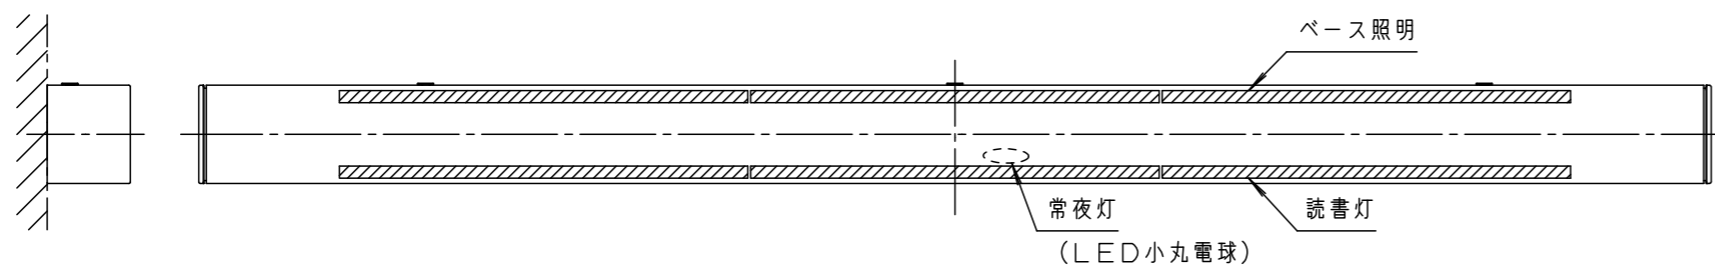

⚠ 注意：商品には寿命があります。詳細はCLX2021HAをご参照ください。

安全に関するご注意

- 一般屋内用器具です。屋外や、水気・湿気のある所では使用しないでください。絶縁不良による感電の原因となります。
- 物を置いたり、かぶせたりしないでください。火災の原因となります。
- 壁面横取付専用器具です。天井面、壁面縦取付、上下逆取付はしないでください。取付強度のある壁面に取付けてください。落下の原因となります。

器具品番	点灯モード	定格電圧	入力電流	消費電力	器具光束	消費効率
NNF41885J LA1	ベース照明+読書灯用	AC100V	0.420A	42.0W	5030lm	119.7lm/W
	ベース照明	AC100V	0.250A	25.0W	—	—
	読書灯用	AC100V	0.170A	17.0W	—	—
	常夜灯用	AC100V	0.005A	0.5W	—	—

注) 起動方式の注意事項は別紙起動方式の説明書(LA-KG)をご参照ください。

この器具はベース照明、読書灯、常夜灯の3回路となります。
ベース照明の場合は上方のLEDが点灯します。
読書灯の場合は下方のLEDが点灯します。
常夜灯は下方の器具中心付近が点灯します。

注) 常夜灯は他の点灯モード(ベース照明、読書灯)と同時に点灯させないでください。LED小丸電球の寿命が短くなる原因となります。

<使用上のご注意>

- ・ LED素子にはばらつきがあるため、LEDユニット内のLED個々及び同一商品でも商品ごとに発光色、明るさが異なる場合があります。あらかじめご了承ください。
- ・ ラジオ、TVや赤外線リモコン方式の機器は照明器具から離してご使用ください。雑音が入ったり、正常に動作しない場合があります。
- ・ イヤホンガイド等の誘導無線を使用する場合、雑音が入る場合があります。事前に確認し、対策を講じてください。
- ・ 調光制御をする際の器具接続台数は、電源ユニットの台数になります。

<施工上のご注意>

- ・ スイッチを接地側に取付けた場合、消灯後も薄暗く発光する場合がありますので、必ず非接地側(充電側)に取り付けてください。(接地極のない電源では両切りスイッチをおすすめします。)
- ・ この器具の電源端子台には送り用速結端子は付いていません。
- ・ ボルトの出代は壁面より、15~20mmとしてください。