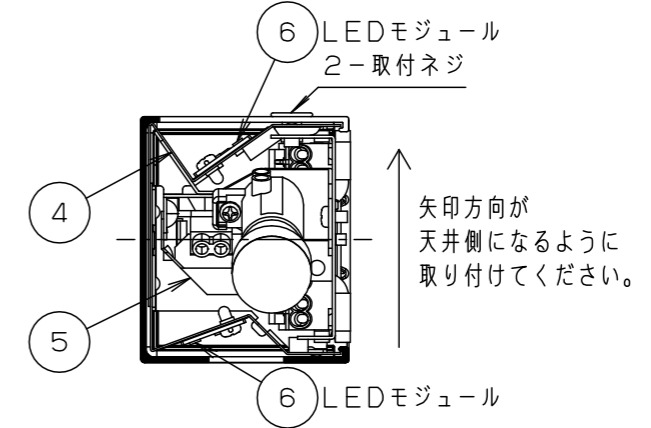

⚠ 注意：商品には寿命があります。詳細はCLX2021HAをご参照ください。

安全に関するご注意

- 一般屋内用器具です。屋外や、水気・湿気のある所では使用しないでください。絶縁不良による感電の原因となります。
- 物を置いたり、かぶせたりしないでください。火災の原因となります。
- 壁面横取付専用器具です。天井面、壁面縦取付、上下逆取付はしないでください。取付強度のある壁面に取付けてください。落下の原因となります。

器具品番	点灯モード	定格電圧	入力電流	消費電力	器具光束	消費効率
NNF41885J LA1	ベース照明+読書灯用	AC100V	0.420A	42.0W	5030lm	119.7lm/W
	ベース照明	AC100V	0.250A	25.0W	—	—
	読書灯用	AC100V	0.170A	17.0W	—	—
	常夜灯用	AC100V	0.005A	0.5W	—	—

注) 起動方式の注意事項は別紙起動方式の説明書(LA-KG)をご参照ください。

この器具はベース照明、読書灯、常夜灯の3回路となります。
ベース照明の場合は上方のLEDが点灯します。
読書灯の場合は下方のLEDが点灯します。
常夜灯は下方の器具中心付近が点灯します。

注) 常夜灯は他の点灯モード(ベース照明、読書灯)と同時に点灯させないでください。LED小丸電球の寿命が短くなる原因となります。

<使用上のご注意>

- ・ LED素子にはばらつきがあるため、LEDユニット内のLED個々及び同一商品でも商品ごとに発光色、明るさが異なる場合があります。あらかじめご了承ください。
- ・ ラジオ、TVや赤外線リモコン方式の機器は照明器具から離してご使用ください。雑音が入ったり、正常に動作しない場合があります。
- ・ イヤホンガイド等の誘導無線を使用する場合、雑音が入る場合があります。事前に確認し、対策を講じてください。
- ・ 調光制御をする際の器具接続台数は、電源ユニットの台数になります。

<施工上のご注意>

- ・ スイッチを接地側に取付けた場合、消灯後も薄暗く発光する場合がありますので、必ず非接地側(充電側)に取り付けてください。(接地極のない電源では両切りスイッチをおすすめします。)
- ・ この器具の電源端子台には送り用速結端子は付いていません。
- ・ ボルトの出代は壁面より、15~20mmとしてください。