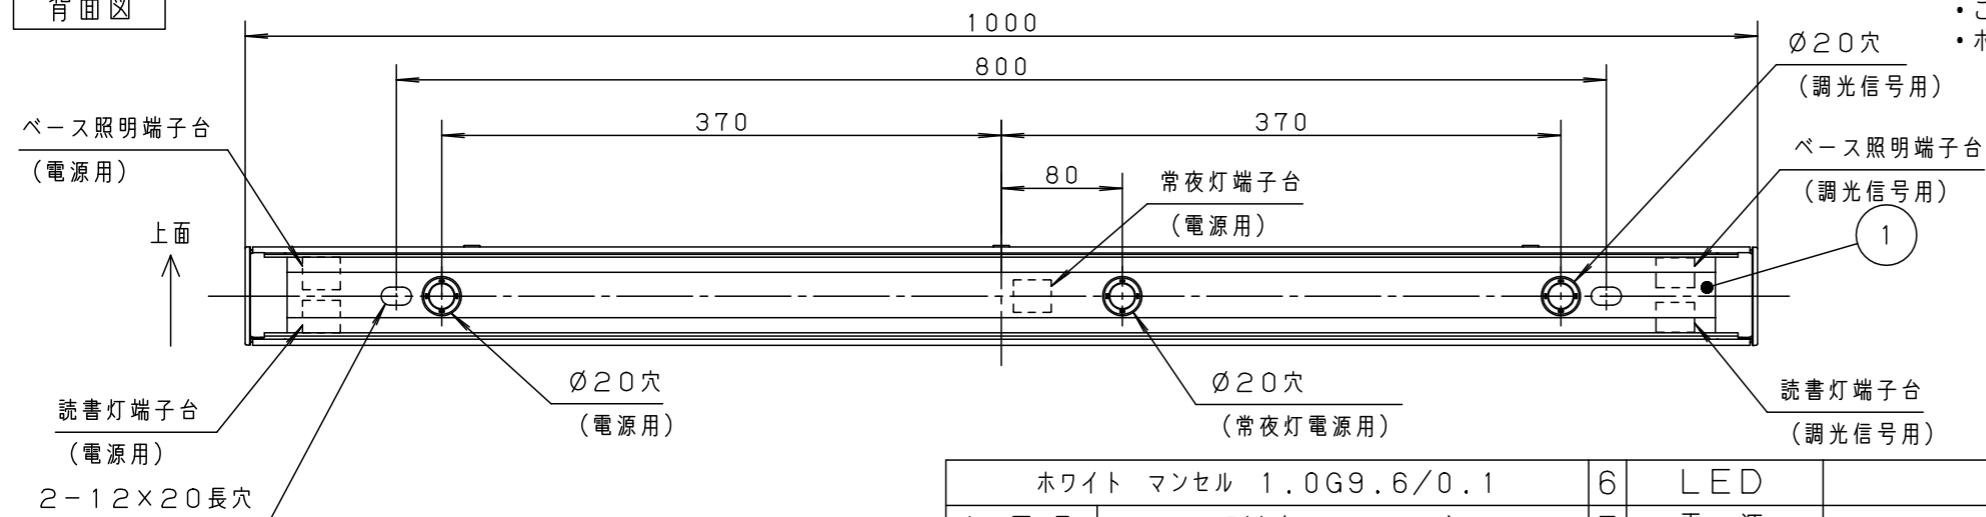

この器具はベース照明、読書灯、常夜灯の3回路となります。  
 ベース照明の場合は上方のLEDが点灯します。  
 読書灯の場合は下方のLEDが点灯します。  
 常夜灯は下方の器具中心付近が点灯します。

注) 常夜灯は他の点灯モード(ベース照明、読書灯)と同時に点灯させないでください。LED小丸電球の寿命が短くなる原因となります。

**<使用上のご注意>**

- ・ LED素子にはばらつきがあるため、LEDユニット内のLED個々及び同一商品でも商品ごとに発光色、明るさが異なる場合があります。あらかじめご了承ください。
- ・ ラジオ、TVや赤外線リモコン方式の機器は照明器具から離してご使用ください。雑音が入ったり、正常に動作しない場合があります。
- ・ イヤホンガイド等の誘導無線を使用する場合、雑音が入る場合があります。事前に確認し、対策を講じてください。
- ・ 調光制御をする際の器具接続台数は、電源ユニットの台数になります。

**<施工上のご注意>**

- ・ スイッチを接地側に取付けた場合、消灯後も薄暗く発光する場合がありますので、必ず非接地側(充電側)に取り付けてください。(接地極のない電源では両切りスイッチをおすすめします。)
- ・ この器具の電源端子台には送り用速結端子は付いていません。
- ・ ボルトの出代は壁面より、15~20mmとしてください。

**背面図**

推奨取付高さ  
 床面から器具上面 H=1850

ホワイト マンセル	1.0G9.6/0.1	6	LED		
LED	昼白色(5000K Ra83)	5	電源		
器具質量	2.6kg	4	フレーム	鋼板(t0.5)	高反射白色粉体塗装
特記事項		3	エンドキャップ	ポリカーボネート	ホワイト
		2	カバー	ポリカーボネート	ホワイト/乳白
		1	取付台	亜鉛鋼板(t0.8)	
部番	部品名	材質・素材厚	備考		

品番		NNF41885J	
図番		NNF41885J-K	
単位:mm	第三角法	大崎	高崎
パナソニック株式会社			