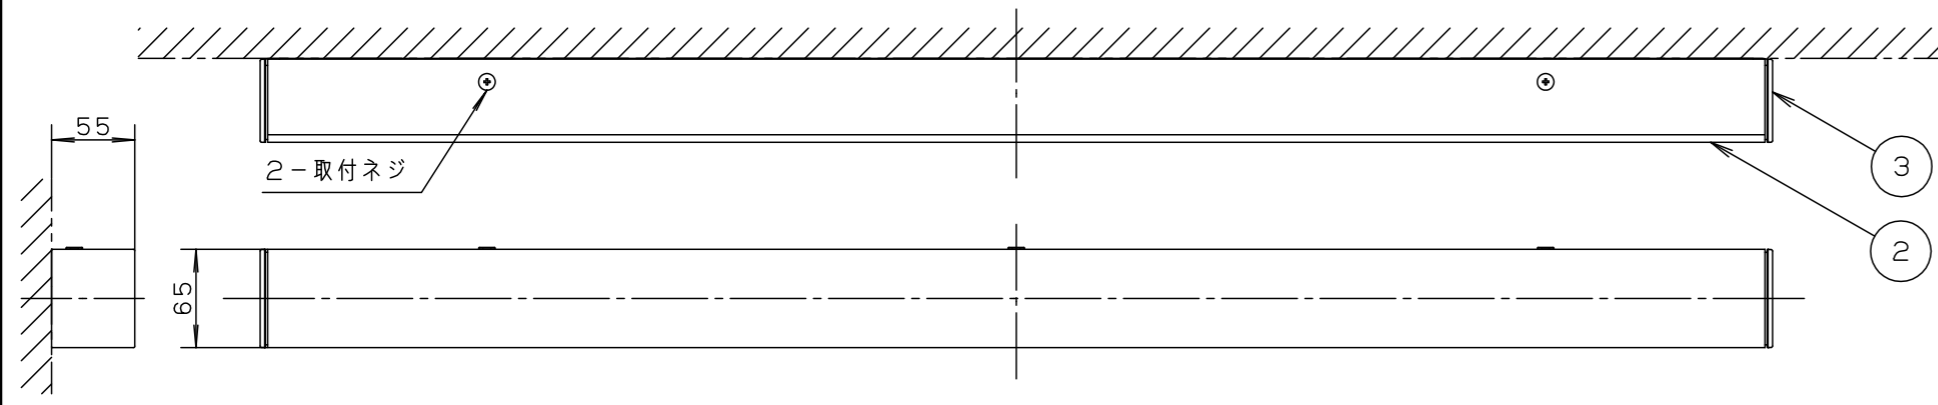

⚠ 注意：商品には寿命があります。詳細はCLX2021HAをご参照ください。

安全に関するご注意

- 一般屋内用器具です。屋外や、水気・湿気のある所では使用しないでください。絶縁不良による感電の原因となります。
- 物を置いたり、かぶせたりしないでください。火災の原因となります。
- 壁面横取付専用器具です。天井面、壁面縦取付、上下逆取付はしないでください。取付強度のある壁面に取付けてください。落下の原因となります。

器具品番	点灯モード	定格電圧	入力電流	消費電力	器具光束	消費効率
NNF41885J LA1	ベース照明+読書灯用	AC100V	0.420A	42.0W	5030lm	119.7lm/W
	ベース照明	AC100V	0.250A	25.0W	—	—
	読書灯用	AC100V	0.170A	17.0W	—	—
	常夜灯用	AC100V	0.005A	0.5W	—	—

注) 起動方式の注意事項は別紙起動方式の説明書(LA-KG)をご参照ください。

この器具はベース照明、読書灯、常夜灯の3回路となります。
ベース照明の場合は上方のLEDが点灯します。
読書灯の場合は下方のLEDが点灯します。
常夜灯は下方の器具中心付近が点灯します。

注) 常夜灯は他の点灯モード(ベース照明、読書灯)と同時に点灯させないでください。LED小丸電球の寿命が短くなる原因となります。

<使用上のご注意>

- ・ LED素子にはばらつきがあるため、LEDユニット内のLED個々及び同一商品でも商品ごとに発光色、明るさが異なる場合があります。あらかじめご了承ください。
- ・ ラジオ、TVや赤外線リモコン方式の機器は照明器具から離してご使用ください。雑音が入ったり、正常に動作しない場合があります。
- ・ イヤホンガイド等の誘導無線を使用する場合、雑音が入る場合があります。事前に確認し、対策を講じてください。
- ・ 調光制御をする際の器具接続台数は、電源ユニットの台数になります。

<施工上のご注意>

- ・ スイッチを接地側に取付けた場合、消灯後も薄暗く発光する場合がありますので、必ず非接地側(充電側)に取り付けてください。(接地極のない電源では両切りスイッチをおすすめします。)
- ・ この器具の電源端子台には送り用速結端子は付いていません。
- ・ ボルトの出代は壁面より、15~20mmとしてください。