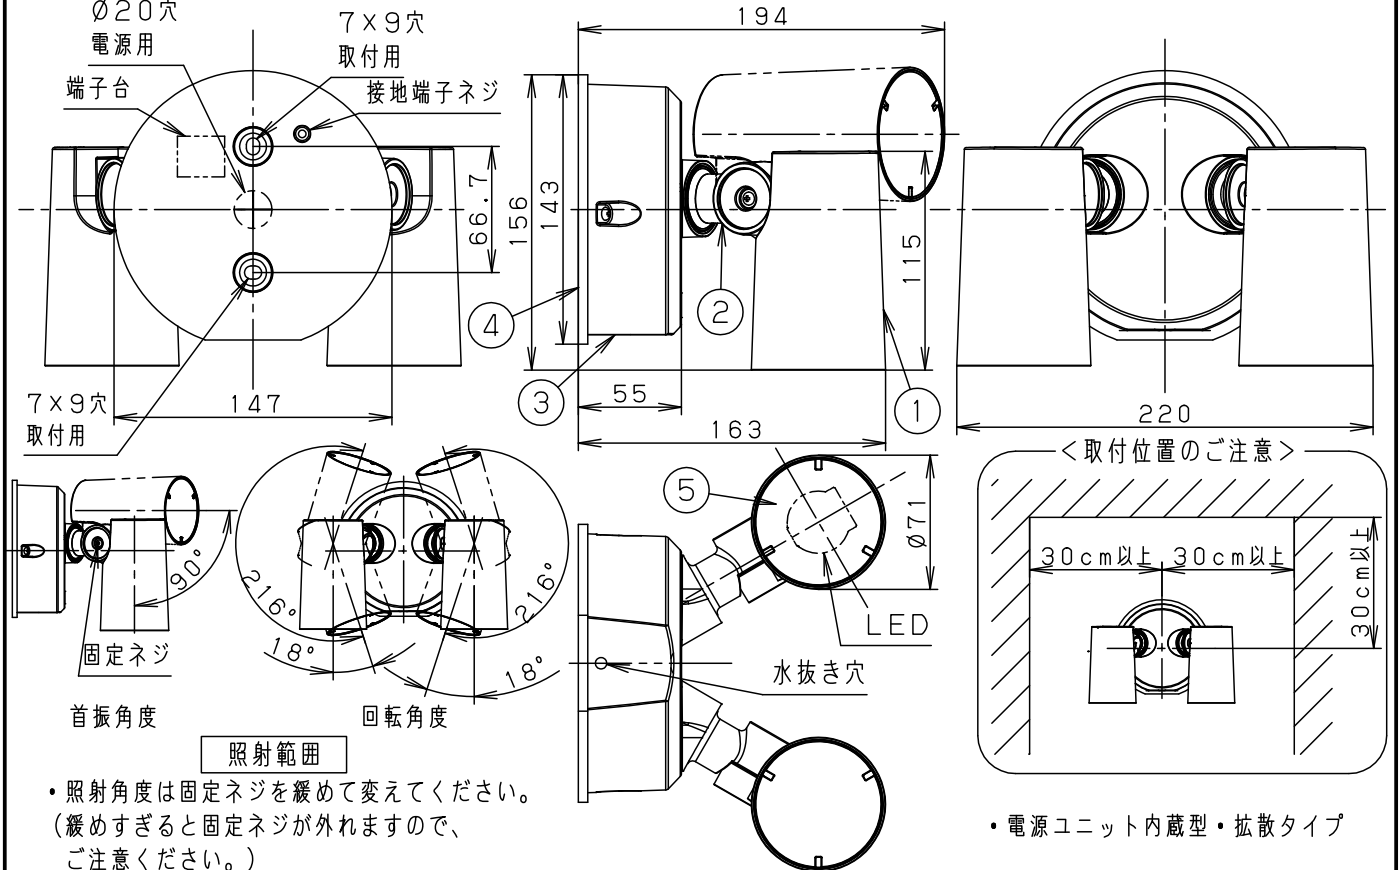

- ・照射角度は固定ネジを緩めて変えてください。
(緩めすぎると固定ネジが外れますので、ご注意ください。)

⚠ 安全に関するご注意

- ・防雨型器具です。
浴室などの湿気が多い場所では使用しないでください。
感電、火災の原因となります。
- ・壁面取付専用器具です。水抜き穴を下向きにして取り付けてください。落下、感電、火災の原因となります。
- ・取付面よりも大きな壁面に取り付けてください。
- ・調光器と組み合わせて使用しないでください。
火災の原因となります。
- ・LEDを直視しないでください。目の痛みの原因となることがあります。
- ・取付面と取付パッキンのスキマおよびパッキン外周部にシール剤を塗ってください。
また、背面より水のかかる場所へ設置しないでください。
指定外取付は絶縁不良による感電の原因となります。

定格電圧	入力電流	消費電力					<ul style="list-style-type: none"> ・照射方向可動型 ・木ネジ部絶縁ゴム付 ・密閉型
AC100V	0.20A	11.8W					
LED	昼白色 (5000K Ra83) 明るさ：60形電球2灯器具相当		5	パネル	アクリル	透明	
器具光束	880lm		4	取付パッキン	EPTスポンジゴム	黒	品番 防雨型 LGW40489LE1
器具質量	1.8kg		3	フランジ	アルミダイカスト	シルバーメタリック レザーステン塗装	
特記事項			2	アーム	アルミダイカスト	シルバーメタリック レザーステン塗装	上 茅 田 原
			1	本体	アルミダイカスト	シルバーメタリック レザーステン塗装	
			部番	部品名	材質・素材厚	備考	パナソニック株式会社