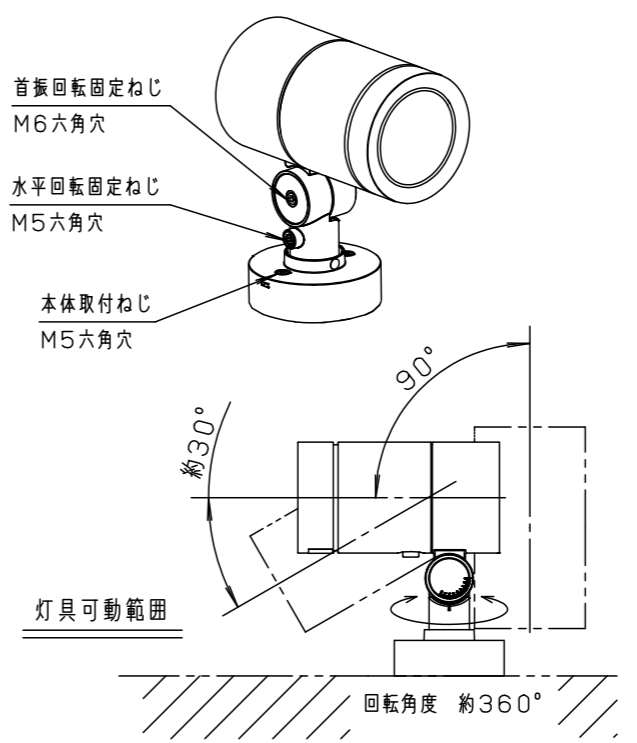

最大接続灯数（1回路当り）

弊社製配線器具	AC100V
リモコンブレーカCL型	20A
リモコン漏電ブレーカCLE型	20A
カンタッチブレーカBKF型	20A
カンタッチ漏電ブレーカBKFE型	20A
コンパクトブレーカ	20A
コンパクト漏電ブレーカ	20A
HBブレーカ	20A
小型漏電ブレーカ	20A

50台

【施工上のご注意】

- ・据置きタイプは取付金具を適合埋込ボックスとの組み合わせで施工でき電源線の地中配線が可能です。
- ・適合埋込ボックスは排水処理を施してください。埋込ボックスは下面開放です。
- ・人が容易に触れる恐れのある場所に設置される場合は、器具が動かないように埋込ボックスをモルタルなどで固定してください。
- ・電源線（別途）とケーブル保護管末端処理は必ず排水処理を行ってください。
- ・錆びの発生に考慮してコンクリート・モルタル骨材中の塩分は0.3kg/m³以下としてください。

適合オプション（別売）	受圧面積
YYY95010（スマート）	正面：0.021m ²
YYY95011（スラッシュフード）	側面：0.032m ²
YYY95015（スプレッドレンズ）	
YYY65016（ディフューズレンズ）	
	適合埋込ボックス（別売）
	YYY90130

部番	部品名	材質・素材厚	備考
1	本体	アルミダイカスト	ミディアムグレーメタリック ポリエステル粉体塗装
2	アーム	アルミダイカスト	ミディアムグレーメタリック ポリエステル粉体塗装
3	フランジ	アルミダイカスト	ミディアムグレーメタリック ポリエステル粉体塗装
4	パッキン	EPDMゴム	ブラック
5	ワイヤー	ステンレス（φ2.0）	
6	パネル	高透過ガラス	内面薬品消し仕上
7	LED		
8	フィルター		