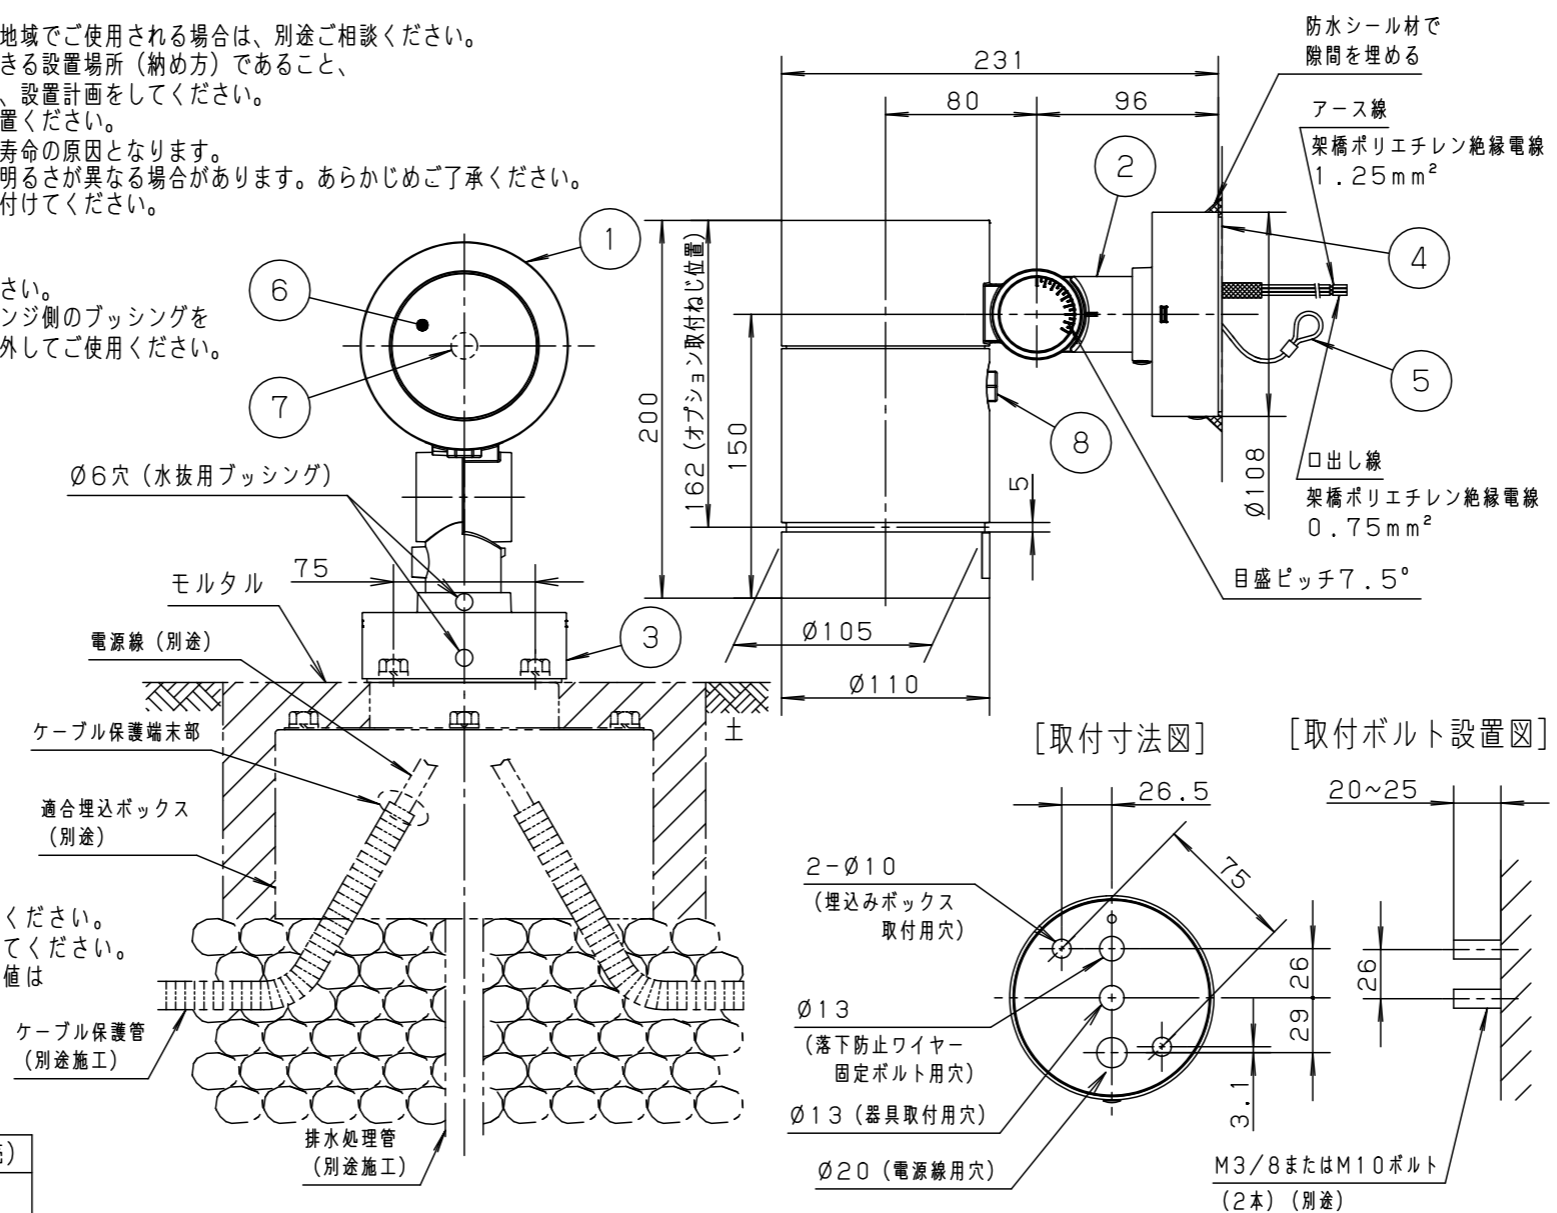

最大接続灯数（1回路当り）

弊社製配線器具	AC100V
リモコンブレーカCL型	20A
リモコン漏電ブレーカCLE型	20A
カンタッチブレーカBKF型	20A
カンタッチ漏電ブレーカBKFE型	20A
コンパクトブレーカ	20A
コンパクト漏電ブレーカ	20A
HBブレーカ	20A
小型漏電ブレーカ	20A

50台

【施工上のご注意】

- ・据置きタイプは取付金具を適合埋込ボックスとの組み合わせで施工でき電源線の地中配線が可能です。
- ・適合埋込ボックスは排水処理を施してください。埋込ボックスは下面開放です。
- ・人が容易に触れる恐れのある場所に設置される場合は、器具が動かないように埋込ボックスをモルタルなどで固定してください。
- ・電源線（別途）とケーブル保護管末端処理は必ず排水処理を行ってください。
- ・錆びの発生に考慮してコンクリート・モルタル骨材中の塩分は0.3kg/m³以下としてください。

適合オプション（別売）	受圧面積
YYY95010（スマート）	正面：0.021m ²
YYY95011（スラッシュフード）	側面：0.032m ²
YYY95015（スプレッドレンズ）	
YYY65016（ディフューズレンズ）	
	適合埋込ボックス（別売）
	YYY90130

部番	部品名	材質・素材厚	備考
1	本体	アルミダイカスト	ミディアムグレーメタリック ポリエステル粉体塗装
2	アーム	アルミダイカスト	ミディアムグレーメタリック ポリエステル粉体塗装
3	フランジ	アルミダイカスト	ミディアムグレーメタリック ポリエステル粉体塗装
4	パッキン	EPDMゴム	ブラック
5	ワイヤー	ステンレス（φ2.0）	
6	パネル	高透過ガラス	内面薬品消し仕上
7	LED		
8	フィルター		