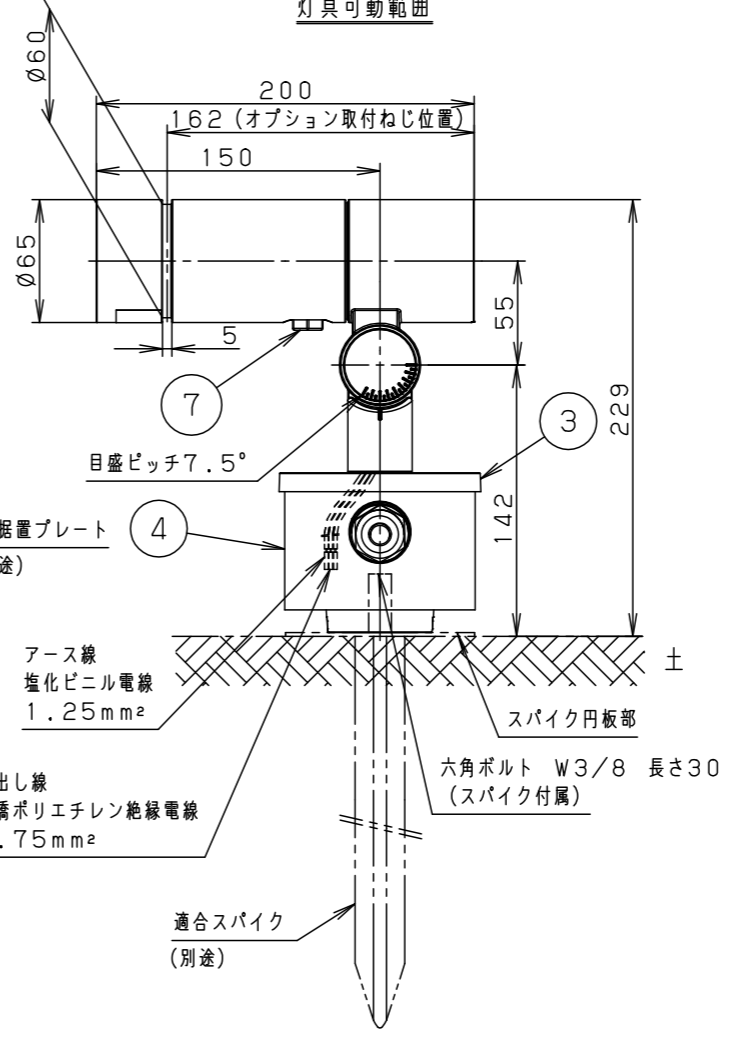

最大接続灯数（1回路当り）	
弊社製配線器具	AC100V
リモコンブレーカCL型	20A
リモコン漏電ブレーカCLE型	20A
カンタッチブレーカBKF型	20A
カンタッチ漏電ブレーカBKFE型	20A
コンパクトブレーカ	20A
コンパクト漏電ブレーカ	20A
HBブレーカ	20A
小型漏電ブレーカ	20A

88台

【施工上のご注意】

- 錆びの発生に考慮してコンクリート・モルタル骨材中の塩分の値は0.3kg/m³以下としてください。
- 電源線（別途）とケーブル保護端末処理は必ず防水処理を行ってください。

受圧面積	
正面	0.017m²
側面	0.023m²

適合オプション（別売）	
YYY95060（スヌート）	適合据置プレート（別売）
YYY95061（スラッシュフード）	YYY36004
YYY95065（スプレッドレンズ）	適合スパイク（別売）
YYY95066（ディフューズレンズ）	YYY97173K

部番	部品名	材質・素材厚	備考
1	本体	アルミダイカスト	ミディアムグレーメタリック ポリエステル粉体塗装
2	アーム	アルミダイカスト	ミディアムグレーメタリック ポリエステル粉体塗装
3	フランジ	アルミダイカスト	ミディアムグレーメタリック ポリエステル粉体塗装
4	結線ボックス	アルミダイカスト	ミディアムグレーメタリック ポリエステル粉体塗装
5	パネル	高透過ガラス	内面薬品消し仕上
6	LED		
7	フィルター		