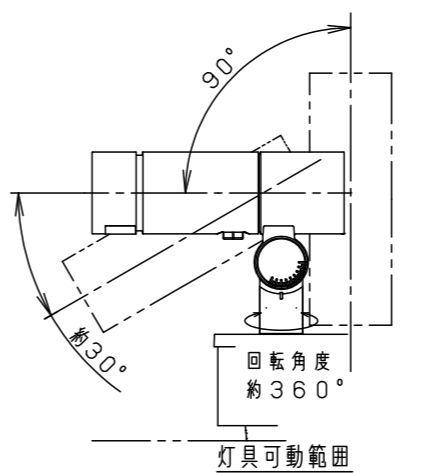

最大接続灯数（1回路当り）	
弊社製配線器具	AC100V
リモコンブレーカCL型	20A
リモコン漏電ブレーカCLE型	20A
カンタッチブレーカBKF型	20A
カンタッチ漏電ブレーカBKFE型	20A
コンパクトブレーカ	20A
コンパクト漏電ブレーカ	20A
HBブレーカ	20A
小型漏電ブレーカ	20A

88台

【施工上のご注意】

- 錆びの発生に考慮してコンクリート・モルタル骨材中の塩分の値は0.3kg/m³以下としてください。
- 電源線（別途）とケーブル保護端末処理は必ず防水処理を行ってください。

受圧面積	
正面	0.017m²
側面	0.023m²

適合オプション（別売）	
YYY95060（スヌート）	適合据置プレート（別売）
YYY95061（スラッシュフード）	YYY36004
YYY95065（スプレッドレンズ）	適合スパイク（別売）
YYY95066（ディフューズレンズ）	YYY97173K

部番	部品名	材質・素材厚	備考
1	本体	アルミダイカスト	ミディアムグレーメタリック ポリエステル粉体塗装
2	アーム	アルミダイカスト	ミディアムグレーメタリック ポリエステル粉体塗装
3	フランジ	アルミダイカスト	ミディアムグレーメタリック ポリエステル粉体塗装
4	結線ボックス	アルミダイカスト	ミディアムグレーメタリック ポリエステル粉体塗装
5	パネル	高透過ガラス	内面薬品消し仕上
6	LED		
7	フィルター		