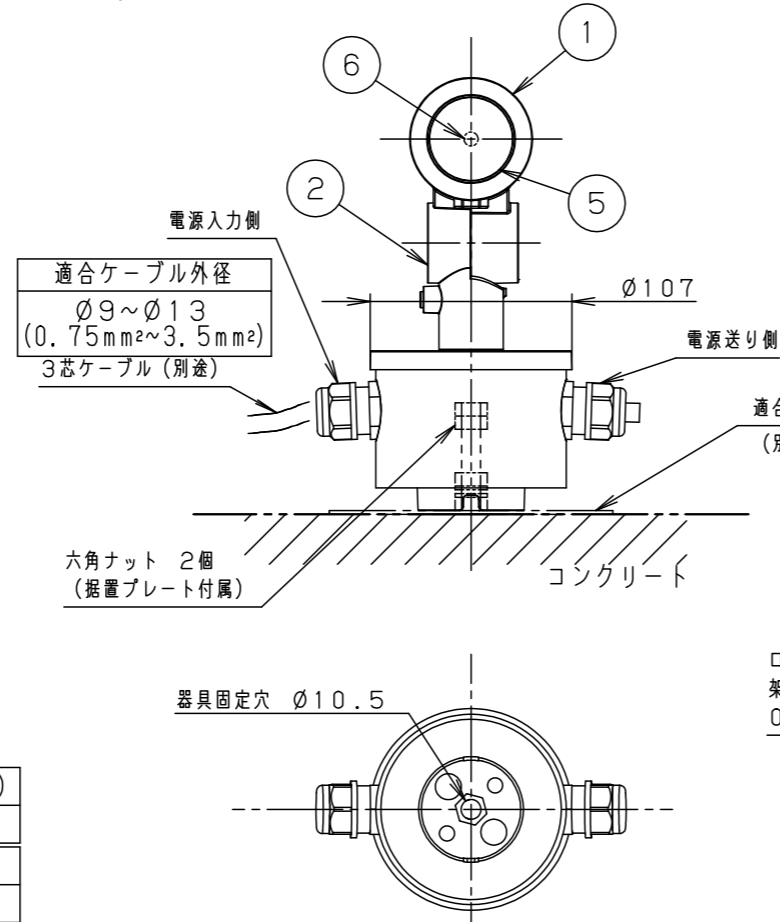

最大接続灯数（1回路当り）	
弊社製配線器具	AC100V
リモコンブレーカCL型	20A
リモコン漏電ブレーカCLE型	20A
カンタッチブレーカBKF型	20A
カンタッチ漏電ブレーカBKFE型	20A
コンパクトブレーカ	20A
コンパクト漏電ブレーカ	20A
HBブレーカ	20A
小型漏電ブレーカ	20A

88台

【施工上のご注意】

- 錆びの発生に考慮してコンクリート・モルタル骨材中の塩分の値は0.3kg/m³以下としてください。
- 電源線（別途）とケーブル保護端末処理は必ず防水処理を行ってください。

受圧面積	
正面	0.017m²
側面	0.023m²

適合オプション（別売）	
YYY95060（スヌート）	適合据置プレート（別売）
YYY95061（スラッシュフード）	YYY36004
YYY95065（スプレッドレンズ）	適合スパイク（別売）
YYY95066（ディフューズレンズ）	YYY97173K

部番	部品名	材質・素材厚	備考
1	本体	アルミダイカスト	ミディアムグレーメタリック ポリエステル粉体塗装
2	アーム	アルミダイカスト	ミディアムグレーメタリック ポリエステル粉体塗装
3	フランジ	アルミダイカスト	ミディアムグレーメタリック ポリエステル粉体塗装
4	結線ボックス	アルミダイカスト	ミディアムグレーメタリック ポリエステル粉体塗装
5	パネル	高透過ガラス	内面薬品消し仕上
6	LED		
7	フィルター		