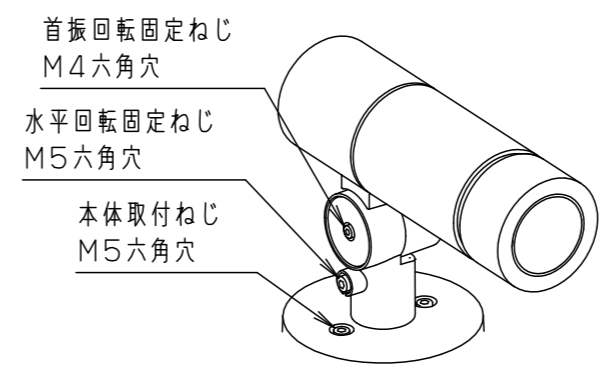

最大接続灯数（1回路当り）	
弊社製配線器具	AC100V
リモコンブレーカCL型	20A
リモコン漏電ブレーカCLE型	20A
カンタッチブレーカBKF型	20A
カンタッチ漏電ブレーカBKFE型	20A
コンパクトブレーカ	20A
コンパクト漏電ブレーカ	20A
HBブレーカ	20A
小型漏電ブレーカ	20A

88台

【施工上のご注意】

- 錆びの発生に考慮してコンクリート・モルタル骨材中の塩分の値は0.3kg/m³以下としてください。
- 電源線（別途）とケーブル保護端末処理は必ず防水処理を行ってください。

受圧面積	
正面	0.017m²
側面	0.023m²

適合オプション（別売）	
YYY95060（スヌート）	適合据置プレート（別売）
YYY95061（スラッシュフード）	YYY36004
YYY95065（スプレッドレンズ）	適合スパイク（別売）
YYY95066（ディフューズレンズ）	YYY97173K

部番	部品名	材質・素材厚	備考
1	本体	アルミダイカスト	ミディアムグレーメタリック ポリエステル粉体塗装
2	アーム	アルミダイカスト	ミディアムグレーメタリック ポリエステル粉体塗装
3	フランジ	アルミダイカスト	ミディアムグレーメタリック ポリエステル粉体塗装
4	結線ボックス	アルミダイカスト	ミディアムグレーメタリック ポリエステル粉体塗装
5	パネル	高透過ガラス	内面薬品消し仕上
6	LED		
7	フィルター		