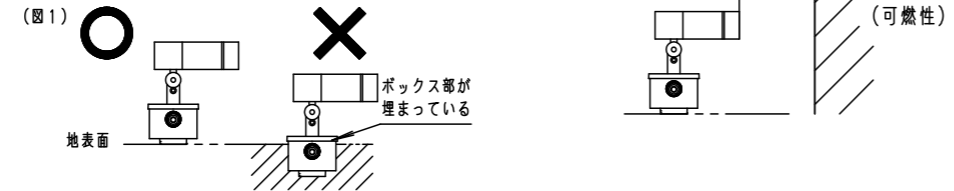

⚠ 注意：商品には寿命があります。詳細はCLX2021JAをご参照ください。

安全に関するご注意

- 一般屋外用（防雨型）器具です。浴室など湿気の多い場所、振動や衝撃の多い場所（橋や高架上等）、腐食性ガスの発生する場所、塩素を使用する屋内プール等、海岸隣接地帯では使用しないでください。器具の落下や絶縁不良による感電及び火災の原因となります。
- 耐風速60m/s仕様です。適用条件以外では使用しないでください。器具落下の原因となります。
- 周囲温度は、-20℃～35℃で使用してください。又、施工時の一時的な点灯確認以外は日中点灯はしないでください。火災・LED短寿命の原因となります。
- 必ず適合スパイク、または適合据置プレートと組み合わせて使用してください。指定以外の取り付けは浸水の原因となります。
- 据置取付専用器具です。人が通行する高所もしくは壁面には取付けないでください。器具落下の原因となります。
- 草や木等で器具が覆われるような場所では使用しないでください。火災の原因となります。
- 草や木の近くに器具を設置する場合は、除草剤や肥料がかからないようにしてください。万が一、器具に除草剤や肥料がかかってしまった場合、水で洗い流してください。除草剤や肥料により器具が腐食し、浸水による感電・不点の原因となります。
- 冠水するおそれのある場所では使用しないでください。又、必ず排水処理管工事を行なってください。感電の原因となります。
- スパイクの円板部より深く、土中に埋め込まないでください。
- 照明器具の結線ボックスを土中に埋め込まないでください。（図1）除草剤や肥料により器具が腐食し、浸水による感電・不点の原因となります。
- 上向き照射する場合、パネル上の堆積物は定期的に取り除いてください。堆積物によって熱がこもり、堆積物の発火、器具破損による浸水・感電・火災の原因となります。
- 器具と被照射物は30cm以上離してください。被照射面の温度上昇による変色の原因となります。（図2）