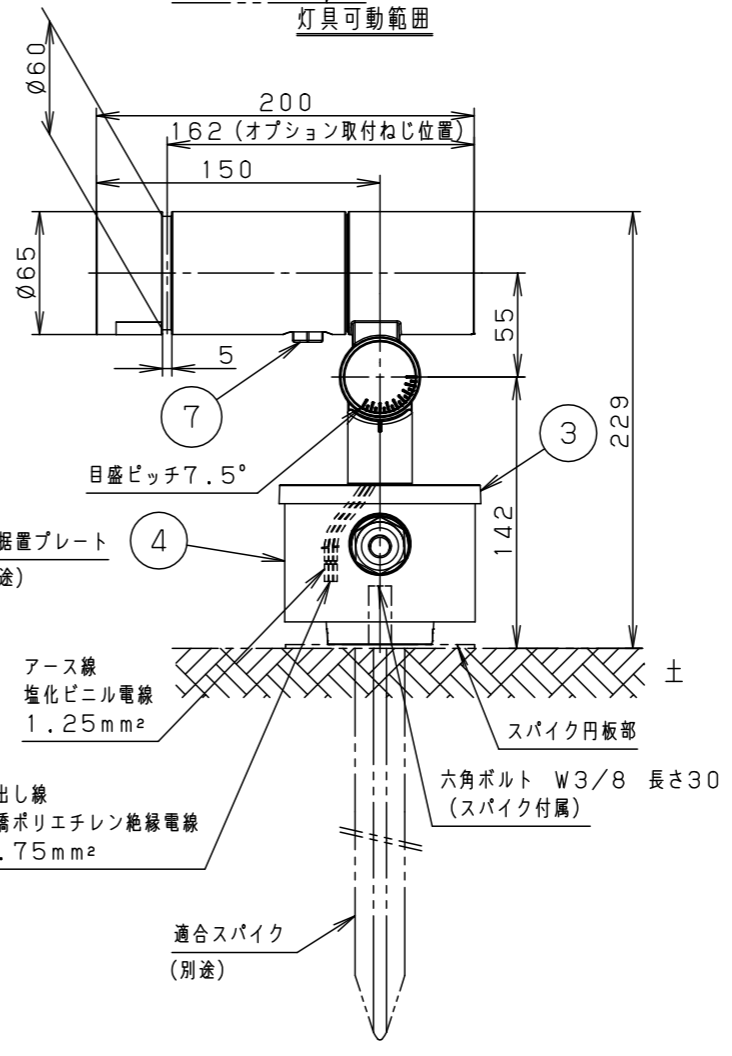

最大接続灯数（1回路当り）

弊社製配線器具	AC100V
リモコンブレーカCL型	20A
リモコン漏電ブレーカCLE型	20A
カンタッチブレーカBKF型	20A
カンタッチ漏電ブレーカBKFE型	20A
コンパクトブレーカ	20A
コンパクト漏電ブレーカ	20A
HBブレーカ	20A
小型漏電ブレーカ	20A

88台

【施工上のご注意】

- 錆びの発生に考慮してコンクリート・モルタル骨材中の塩分の値は0.3kg/m³以下としてください。
- 電源線（別途）とケーブル保護端末処理は必ず防水処理を行ってください。

受圧面積	
正面	0.017m ²
側面	0.023m ²
適合オプション（別売）	
YYY95060（スヌート）	適合据置プレート（別売）
YYY95061（スラッシュフード）	YYY36004
YYY95065（スプレッドレンズ）	適合スパイク（別売）
YYY95066（ディフューズレンズ）	YYY97173K

部番	部品名	材質・素材厚	備考
1	本体	アルミダイカスト	ミディアムグレイメタリック ポリエステル粉体塗装
2	アーム	アルミダイカスト	ミディアムグレイメタリック ポリエステル粉体塗装
3	フランジ	アルミダイカスト	ミディアムグレイメタリック ポリエステル粉体塗装
4	結線ボックス	アルミダイカスト	ミディアムグレイメタリック ポリエステル粉体塗装
5	パネル	高透過ガラス	内面薬品消し仕上
6	LED		
7	フィルター		