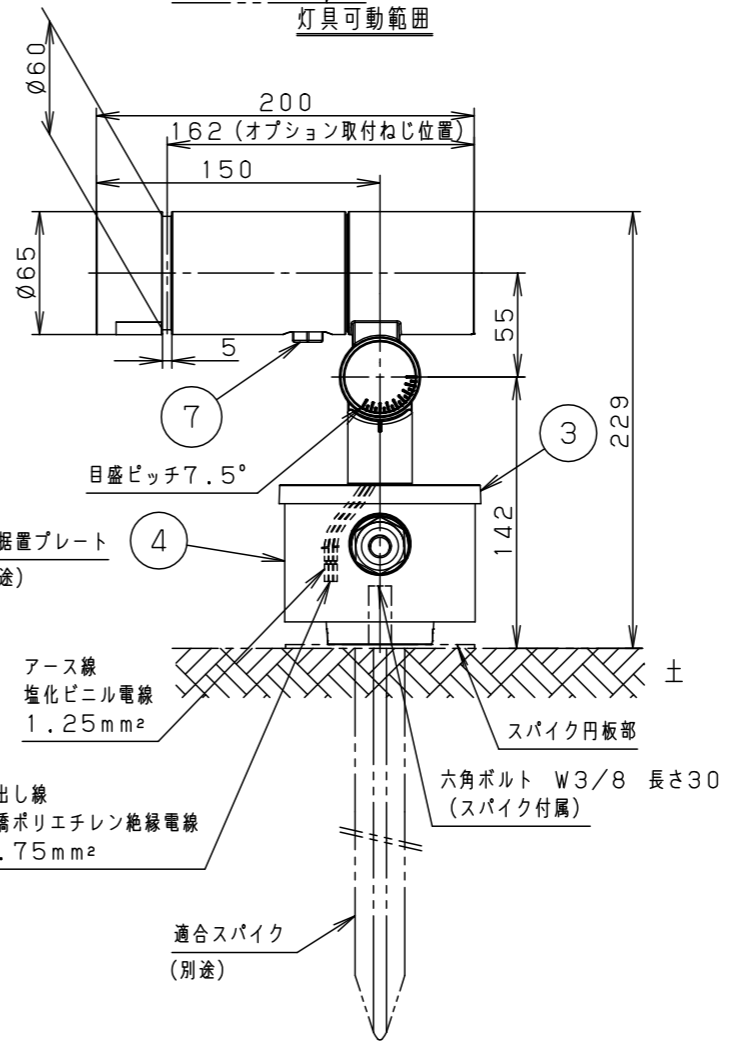

最大接続灯数（1回路当り）

弊社製配線器具	AC100V
リモコンブレーカCL型	20A
リモコン漏電ブレーカCLE型	20A
カンタッチブレーカBKF型	20A
カンタッチ漏電ブレーカBKFE型	20A
コンパクトブレーカ	20A
コンパクト漏電ブレーカ	20A
HBブレーカ	20A
小型漏電ブレーカ	20A

88台

【施工上のご注意】

- 錆びの発生に考慮してコンクリート・モルタル骨材中の塩分の値は0.3kg/m³以下としてください。
- 電源線（別途）とケーブル保護端末処理は必ず防水処理を行ってください。

受圧面積	
正面	0.017m ²
側面	0.023m ²
適合オプション（別売）	
YYY95060（スヌート）	適合据置プレート（別売）
YYY95061（スラッシュフード）	YYY36004
YYY95065（スプレッドレンズ）	適合スパイク（別売）
YYY95066（ディフューズレンズ）	YYY97173K

部番	部品名	材質・素材厚	備考
1	本体	アルミダイカスト	ミディアムグレーメタリック ポリエステル粉体塗装
2	アーム	アルミダイカスト	ミディアムグレーメタリック ポリエステル粉体塗装
3	フランジ	アルミダイカスト	ミディアムグレーメタリック ポリエステル粉体塗装
4	結線ボックス	アルミダイカスト	ミディアムグレーメタリック ポリエステル粉体塗装
5	パネル	高透過ガラス	内面薬品消し仕上
6	LED		
7	フィルター		