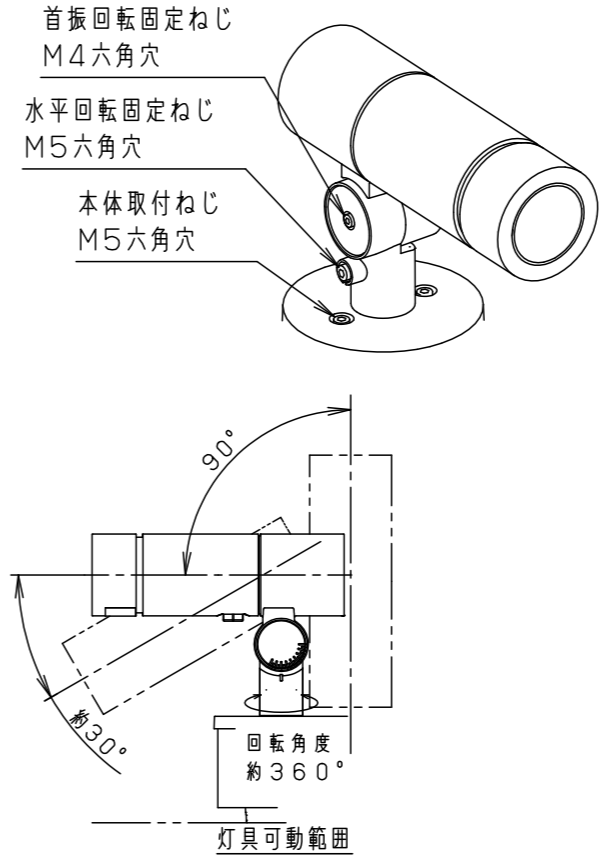

最大接続灯数（1回路当り）

弊社製配線器具	AC100V
リモコンブレーカCL型	20A
リモコン漏電ブレーカCLE型	20A
カンタッチブレーカBKF型	20A
カンタッチ漏電ブレーカBKFE型	20A
コンパクトブレーカ	20A
コンパクト漏電ブレーカ	20A
HBブレーカ	20A
小型漏電ブレーカ	20A

88台

【施工上のご注意】

- 錆びの発生に考慮してコンクリート・モルタル骨材中の塩分の値は0.3kg/m³以下としてください。
- 電源線（別途）とケーブル保護端末処理は必ず防水処理を行ってください。

受圧面積	
正面	0.017m ²
側面	0.023m ²
適合オプション（別売）	
YYY95060（スヌート）	適合据置プレート（別売）
YYY95061（スラッシュフード）	YYY36004
YYY95065（スプレッドレンズ）	適合スパイク（別売）
YYY95066（ディフューズレンズ）	YYY97173K

部番	部品名	材質・素材厚	備考
1	本体	アルミダイカスト	ミディアムグレイメタリック ポリエステル粉体塗装
2	アーム	アルミダイカスト	ミディアムグレイメタリック ポリエステル粉体塗装
3	フランジ	アルミダイカスト	ミディアムグレイメタリック ポリエステル粉体塗装
4	結線ボックス	アルミダイカスト	ミディアムグレイメタリック ポリエステル粉体塗装
5	パネル	高透過ガラス	内面薬品消し仕上
6	LED		
7	フィルター		