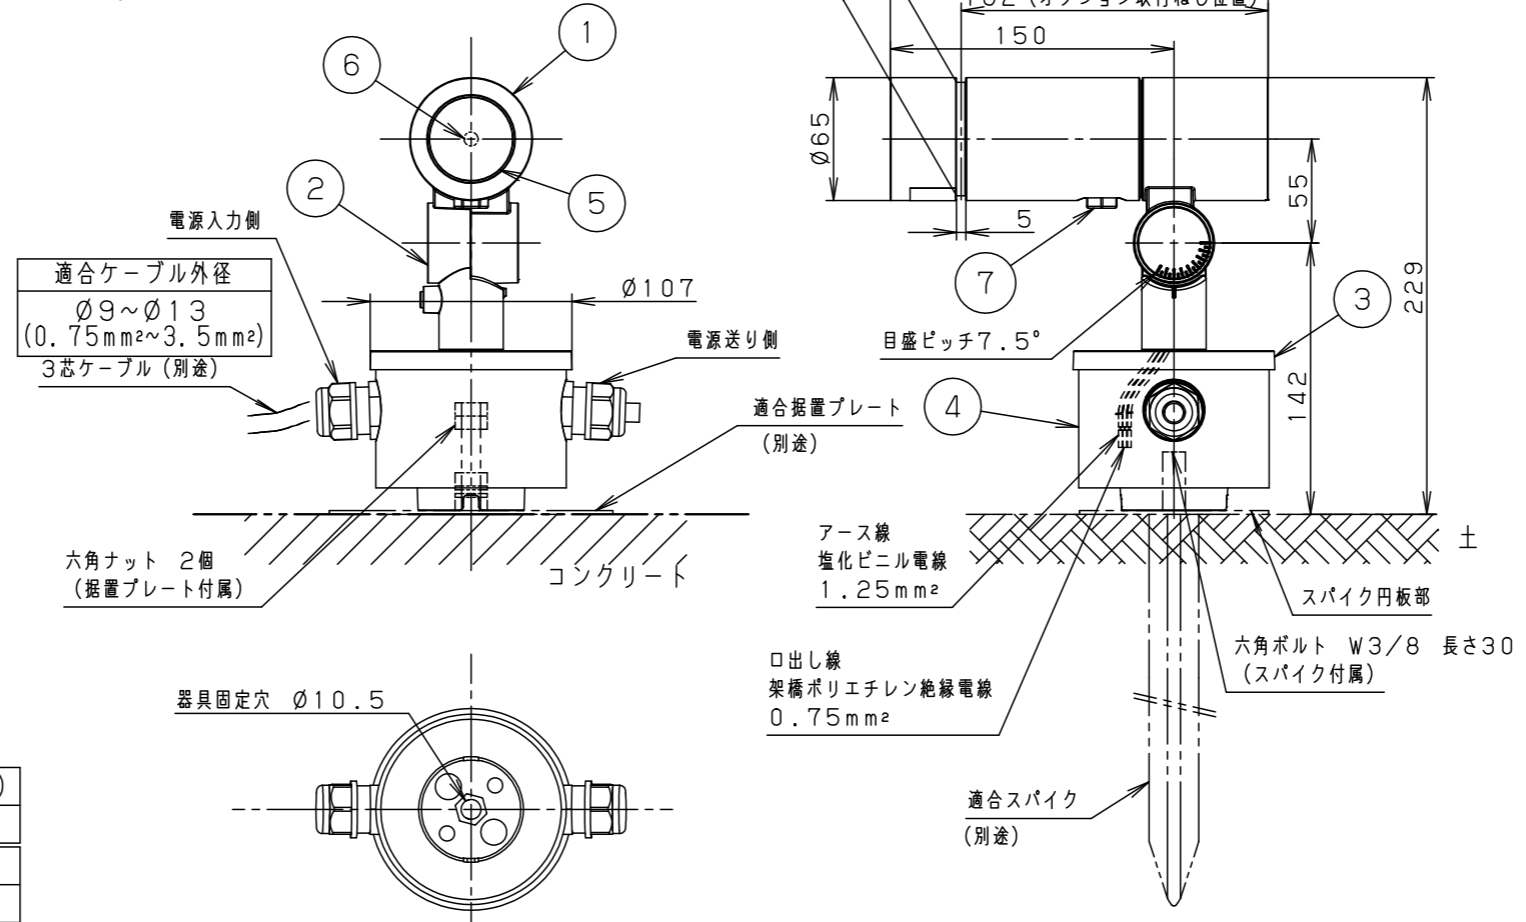

最大接続灯数（1回路当り）

弊社製配線器具	AC100V
リモコンブレーカCL型	20A
リモコン漏電ブレーカCLE型	20A
カンタッチブレーカBKF型	20A
カンタッチ漏電ブレーカBKFE型	20A
コンパクトブレーカ	20A
コンパクト漏電ブレーカ	20A
HBブレーカ	20A
小型漏電ブレーカ	20A

88台

【施工上のご注意】

- 錆びの発生に考慮してコンクリート・モルタル骨材中の塩分の値は0.3kg/m³以下としてください。
- 電源線（別途）とケーブル保護端末処理は必ず防水処理を行ってください。

受圧面積	
正面	0.017m ²
側面	0.023m ²
適合オプション（別売）	
YYY95060（スヌート）	適合据置プレート（別売）
YYY95061（スラッシュフード）	YYY36004
YYY95065（スプレッドレンズ）	適合スパイク（別売）
YYY95066（ディフューズレンズ）	YYY97173K

部番	部品名	材質・素材厚	備考
1	本体	アルミダイカスト	ミディアムグレイメタリック ポリエステル粉体塗装
2	アーム	アルミダイカスト	ミディアムグレイメタリック ポリエステル粉体塗装
3	フランジ	アルミダイカスト	ミディアムグレイメタリック ポリエステル粉体塗装
4	結線ボックス	アルミダイカスト	ミディアムグレイメタリック ポリエステル粉体塗装
5	パネル	高透過ガラス	内面薬品消し仕上
6	LED		
7	フィルター		