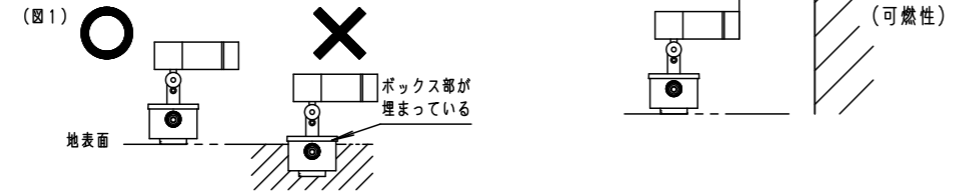

⚠ 注意：商品には寿命があります。詳細はCLX2021JAをご参照ください。

安全に関するご注意

- 一般屋外用（防雨型）器具です。浴室など湿気の多い場所、振動や衝撃の多い場所（橋や高架上等）、腐食性ガスの発生する場所、塩素を使用する屋内プール等、海岸隣接地帯では使用しないでください。器具の落下や絶縁不良による感電及び火災の原因となります。
- 耐風速60m/s仕様です。適用条件以外では使用しないでください。器具落下の原因となります。
- 周囲温度は、-20℃~35℃で使用してください。又、施工時の一時的な点灯確認以外は日中点灯はしないでください。火災・LED短寿命の原因となります。
- 必ず適合スパイク、または適合据置プレートと組み合わせて使用してください。指定以外の取り付けは浸水の原因となります。
- 据置取付専用器具です。人が通行する高所もしくは壁面には取付けないでください。器具落下の原因となります。
- 草や木等で器具が覆われるような場所では使用しないでください。火災の原因となります。
- 草や木の近くに器具を設置する場合は、除草剤や肥料がかからないようにしてください。万が一、器具に除草剤や肥料がかかってしまった場合、水で洗い流してください。除草剤や肥料により器具が腐食し、浸水による感電・不点の原因となります。
- 冠水するおそれのある場所では使用しないでください。又、必ず排水処理管工事を行なってください。感電の原因となります。
- スパイクの円板部より深く、土中に埋め込まないでください。
- 照明器具の結線ボックスを土中に埋め込まないでください。（図1）除草剤や肥料により器具が腐食し、浸水による感電・不点の原因となります。
- 上向き照射する場合、パネル上の堆積物は定期的に取り除いてください。堆積物によって熱がこもり、堆積物の発火、器具破損による浸水・感電・火災の原因となります。
- 器具と被照射物は30cm以上離してください。被照射面の温度上昇による変色の原因となります。（図2）