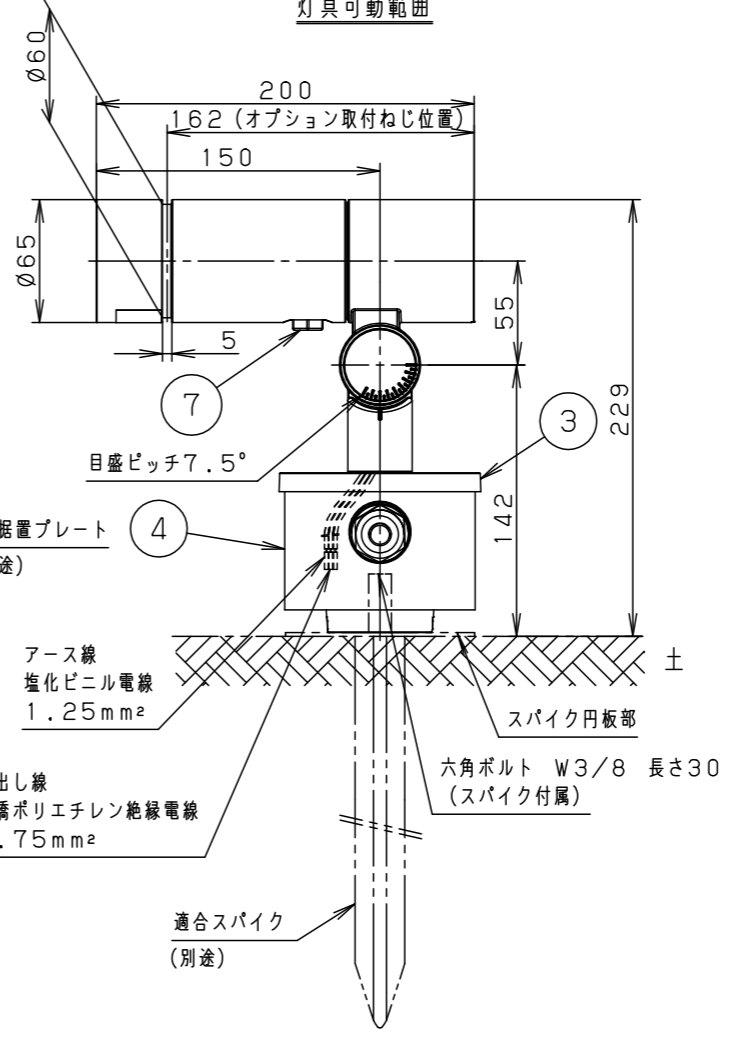

最大接続灯数（1回路当り）

弊社製配線器具	AC100V
リモコンブレーカCL型	20A
リモコン漏電ブレーカCLE型	20A
カンタッチブレーカBKF型	20A
カンタッチ漏電ブレーカBKFE型	20A
コンパクトブレーカ	20A
コンパクト漏電ブレーカ	20A
HBブレーカ	20A
小型漏電ブレーカ	20A

88台

【施工上のご注意】

- 錆びの発生に考慮してコンクリート・モルタル骨材中の塩分の値は0.3kg/m³以下としてください。
- 電源線（別途）とケーブル保護端末処理は必ず防水処理を行ってください。

受圧面積	
正面	0.017m ²
側面	0.023m ²
適合オプション（別売）	
YYY95060（スヌート）	適合据置プレート（別売）
YYY95061（スラッシュフード）	YYY36004
YYY95065（スプレッドレンズ）	適合スパイク（別売）
YYY95066（ディフューズレンズ）	YYY97173K

部番	部品名	材質・素材厚	備考
1	本体	アルミダイカスト	ミディアムグレーメタリック ポリエステル粉体塗装
2	アーム	アルミダイカスト	ミディアムグレーメタリック ポリエステル粉体塗装
3	フランジ	アルミダイカスト	ミディアムグレーメタリック ポリエステル粉体塗装
4	結線ボックス	アルミダイカスト	ミディアムグレーメタリック ポリエステル粉体塗装
5	パネル	高透過ガラス	内面薬品消し仕上
6	LED		
7	フィルター		