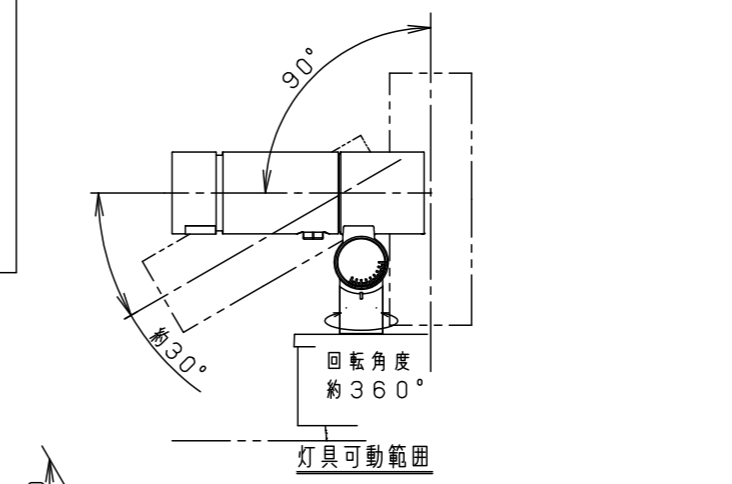

最大接続灯数（1回路当り）

弊社製配線器具	AC100V
リモコンブレーカCL型	20A
リモコン漏電ブレーカCLE型	20A
カンタッチブレーカBKF型	20A
カンタッチ漏電ブレーカBKFE型	20A
コンパクトブレーカ	20A
コンパクト漏電ブレーカ	20A
HBブレーカ	20A
小型漏電ブレーカ	20A

88台

【施工上のご注意】

- 錆びの発生に考慮してコンクリート・モルタル骨材中の塩分の値は0.3kg/m³以下としてください。
- 電源線（別途）とケーブル保護端末処理は必ず防水処理を行ってください。

受圧面積	
正面	0.017m ²
側面	0.023m ²
適合オプション（別売）	
YYY95060（スヌート）	適合据置プレート（別売）
YYY95061（スラッシュフード）	YYY36004
YYY95065（スプレッドレンズ）	適合スパイク（別売）
YYY95066（ディフューズレンズ）	YYY97173K

部番	部品名	材質・素材厚	備考
1	本体	アルミダイカスト	ミディアムグレーメタリック ポリエステル粉体塗装
2	アーム	アルミダイカスト	ミディアムグレーメタリック ポリエステル粉体塗装
3	フランジ	アルミダイカスト	ミディアムグレーメタリック ポリエステル粉体塗装
4	結線ボックス	アルミダイカスト	ミディアムグレーメタリック ポリエステル粉体塗装
5	パネル	高透過ガラス	内面薬品消し仕上
6	LED		
7	フィルター		