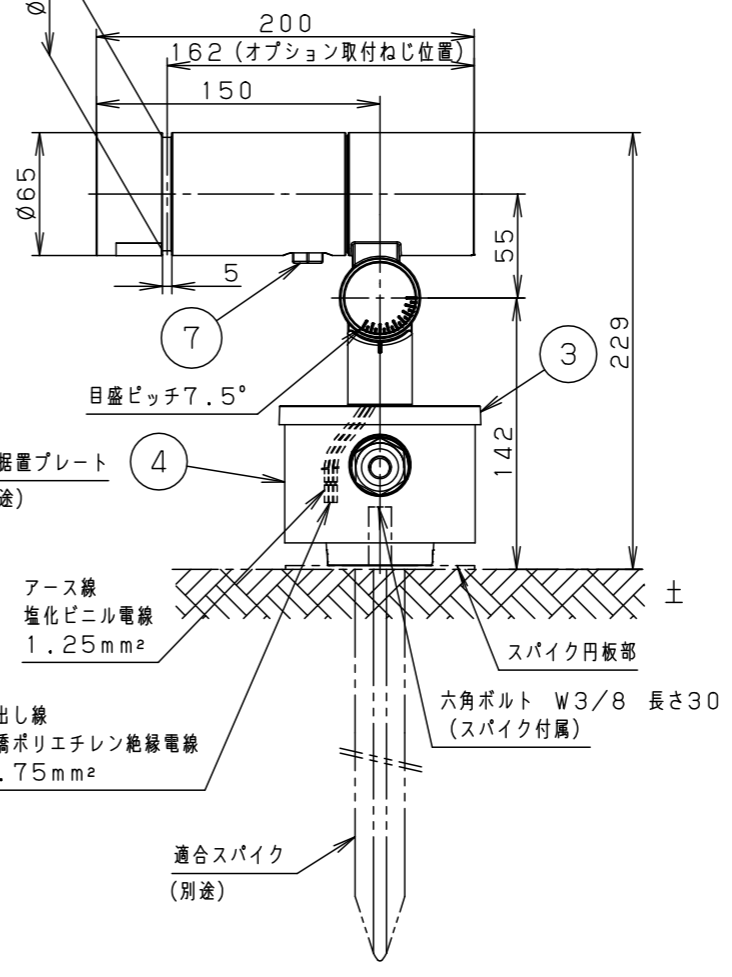

最大接続灯数（1回路当り）

弊社製配線器具	AC100V
リモコンブレーカCL型	20A
リモコン漏電ブレーカCLE型	20A
カンタッチブレーカBKF型	20A
カンタッチ漏電ブレーカBKFE型	20A
コンパクトブレーカ	20A
コンパクト漏電ブレーカ	20A
HBブレーカ	20A
小型漏電ブレーカ	20A

88台

【施工上のご注意】

- 錆びの発生に考慮してコンクリート・モルタル骨材中の塩分の値は0.3kg/m³以下としてください。
- 電源線（別途）とケーブル保護端末処理は必ず防水処理を行ってください。

受圧面積	
正面	0.017m ²
側面	0.023m ²
適合オプション（別売）	
YYY95060（スヌート）	適合据置プレート（別売）
YYY95061（スラッシュフード）	YYY36004
YYY95065（スプレッドレンズ）	適合スパイク（別売）
YYY95066（ディフューズレンズ）	YYY97173K

部番	部品名	材質・素材厚	備考
1	本体	アルミダイカスト	ミディアムグレーメタリック ポリエステル粉体塗装
2	アーム	アルミダイカスト	ミディアムグレーメタリック ポリエステル粉体塗装
3	フランジ	アルミダイカスト	ミディアムグレーメタリック ポリエステル粉体塗装
4	結線ボックス	アルミダイカスト	ミディアムグレーメタリック ポリエステル粉体塗装
5	パネル	高透過ガラス	内面薬品消し仕上
6	LED		
7	フィルター		