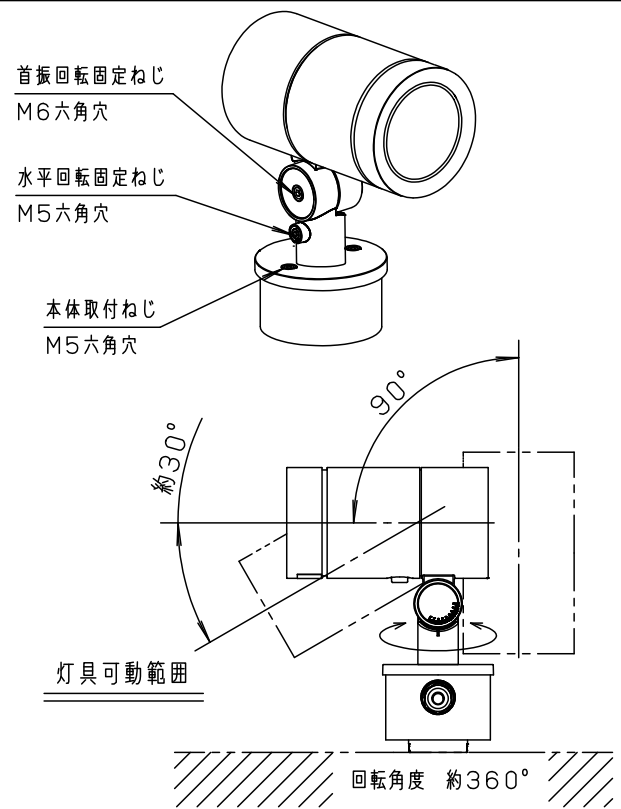

⚠ 注意：商品には寿命があります。詳細はCLX2021JAをご参照ください。

安全に関するご注意

- 一般屋外用（防雨型）器具です。浴室など湿気の多い場所、振動や衝撃の多い場所（橋や高架上等）、腐食性ガスの発生する場所、塩素を使用する屋内プール等、海岸隣接地帯では使用しないでください。器具の落下や絶縁不良による感電及び火災の原因となります。
- 耐風速60m/s仕様です。適用条件以外では使用しないでください。器具落下の原因となります。
- 周囲温度は、-20℃～35℃で使用してください。又、施工時の一時的な点灯確認以外は日中点灯はしないでください。火災・LED短寿命の原因となります。
- 必ず適合スパイク、または適合据置プレートと組み合わせて使用してください。指定以外の取り付けは浸水の原因となります。
- 据置取付専用器具です。人が通行する高所もしくは壁面には取付けないでください。器具落下の原因となります。
- 草や木等で器具が覆われるような場所では使用しないでください。火災の原因となります。
- 草や木の近くに器具を設置する場合は、除草剤や肥料がかからないようにしてください。万が一、器具に除草剤や肥料がかかってしまった場合、水で洗い流してください。除草剤や肥料により器具が腐食し、浸水による感電・不点の原因となります。
- 冠水するおそれのある場所では使用しないでください。又、必ず排水処理管工事を行なってください。感電の原因となります。
- スパイクの円板部より深く、土中に埋め込まないでください。
- 照明器具の結線ボックスを土中に埋め込まないでください。（図1）除草剤や肥料により器具が腐食し、浸水による感電・不点の原因となります。
- 上向き照射する場合、パネル上の堆積物は定期的に取り除いてください。堆積物によって熱がこもり、堆積物の発火、器具破損による浸水・感電・火災の原因となります。
- 器具と被照射物は30cm以上離してください。被照射面の温度上昇による変色の原因となります。（図2）

【使用上のご注意】

- 調光器と組み合わせて使用しないでください。
- ライトアップ照明器具を照明器具以外の特殊用途や特殊環境、塩害地域でご使用される場合は、別途ご相談ください。
- 器具が点検・交換できない場所には設置しないでください。点検できる設置場所（納め方）であることを確認した上で、設置計画をしてください。
- 施工作業を十分に考慮して造管材と器具とのスペースを確保して設置ください。密閉された空間では使用しないでください。発煙・発火及び器具短寿命の原因となります。
- LEDにはバラツキがある為、同一品番、シリーズ品番で発光色、明るさが異なる場合があります。あらかじめご了承ください。
- 照射方向調整後、首振回転固定ねじと水平回転固定ねじを確実に締付けてください。
- 白色の壁などを照射する場合、色ムラが気になることがあります。色ムラが気になる用途ではディフューズレンズをご使用ください。
- 必ず組み合わせる適合スパイク、又は適合据置プレートの承認図もあわせてご確認ください。
- 適合スパイクを硬い土中に打ち込んでください。照明器具が重たいため、傾く可能性があります。
- 始動時に突入（インラッシュ）電流が発生します。弊社配線器具に接続できる灯具台数は下表を参照してください。

適合オプション（別売）	適合据置プレート（別売）
YYY95010（スマート）	YYY36004
YYY95011（スラッシュフード）	
YYY95015（スプレッドレンズ）	適合スパイク（別売）
YYY95016（ディフューズレンズ）	YYY97173K

受圧面積
正面：0.026m ²
側面：0.035m ²

部番	部品名	材質・素材厚	備考
1	本体	アルミダイカスト	ミディアムグレーメタリック ポリエステル粉体塗装
2	アーム	アルミダイカスト	ミディアムグレーメタリック ポリエステル粉体塗装
3	フランジ	アルミダイカスト	ミディアムグレーメタリック ポリエステル粉体塗装
4	結線ボックス	アルミダイカスト	ミディアムグレーメタリック ポリエステル粉体塗装
5	パネル	高透過ガラス	透明
6	LED		
7	フィルター		