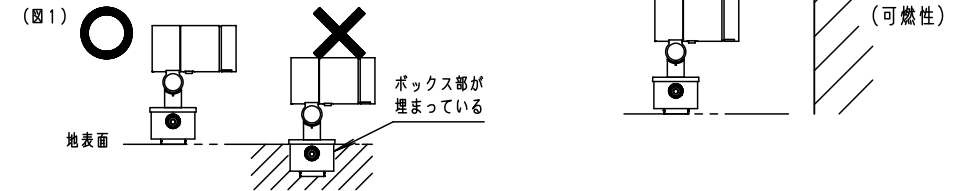

⚠ 注意：商品には寿命があります。詳細はCLX2021JAをご参照ください。

安全に関するご注意

- 一般屋外用（防雨型）器具です。浴室など湿気の多い場所、振動や衝撃の多い場所（橋や高架上等）、腐食性ガスの発生する場所、塩素を使用する屋内プール等、海岸隣接地帯では使用しないでください。器具の落下や絶縁不良による感電及び火災の原因となります。
- 耐風速60m/s仕様です。適用条件以外では使用しないでください。器具落下の原因となります。
- 周囲温度は、-20℃～35℃で使用してください。又、施工時の一時的な点灯確認以外は日中点灯はしないでください。火災・LED短寿命の原因となります。
- 必ず適合スパイク、または適合据置プレートと組み合わせて使用してください。指定以外の取り付けは浸水の原因となります。
- 据置取付専用器具です。人が通行する高所もしくは壁面には取付けないでください。器具落下の原因となります。
- 草や木等で器具が覆われるような場所では使用しないでください。火災の原因となります。
- 草や木の近くに器具を設置する場合は、除草剤や肥料がかからないようにしてください。万が一、器具に除草剤や肥料がかかってしまった場合、水で洗い流してください。除草剤や肥料により器具が腐食し、浸水による感電・不点の原因となります。
- 冠水するおそれのある場所では使用しないでください。又、必ず排水処理管工事を行なってください。感電の原因となります。
- スパイクの円板部より深く、土中に埋め込まないでください。
- 照明器具の結線ボックスを土中に埋め込まないでください。（図1）除草剤や肥料により器具が腐食し、浸水による感電・不点の原因となります。
- 上向き照射する場合、パネル上の堆積物は定期的に取り除いてください。堆積物によって熱がこもり、堆積物の発火、器具破損による浸水・感電・火災の原因となります。
- 器具と被照射物は30cm以上離してください。被照射面の温度上昇による変色の原因となります。（図2）