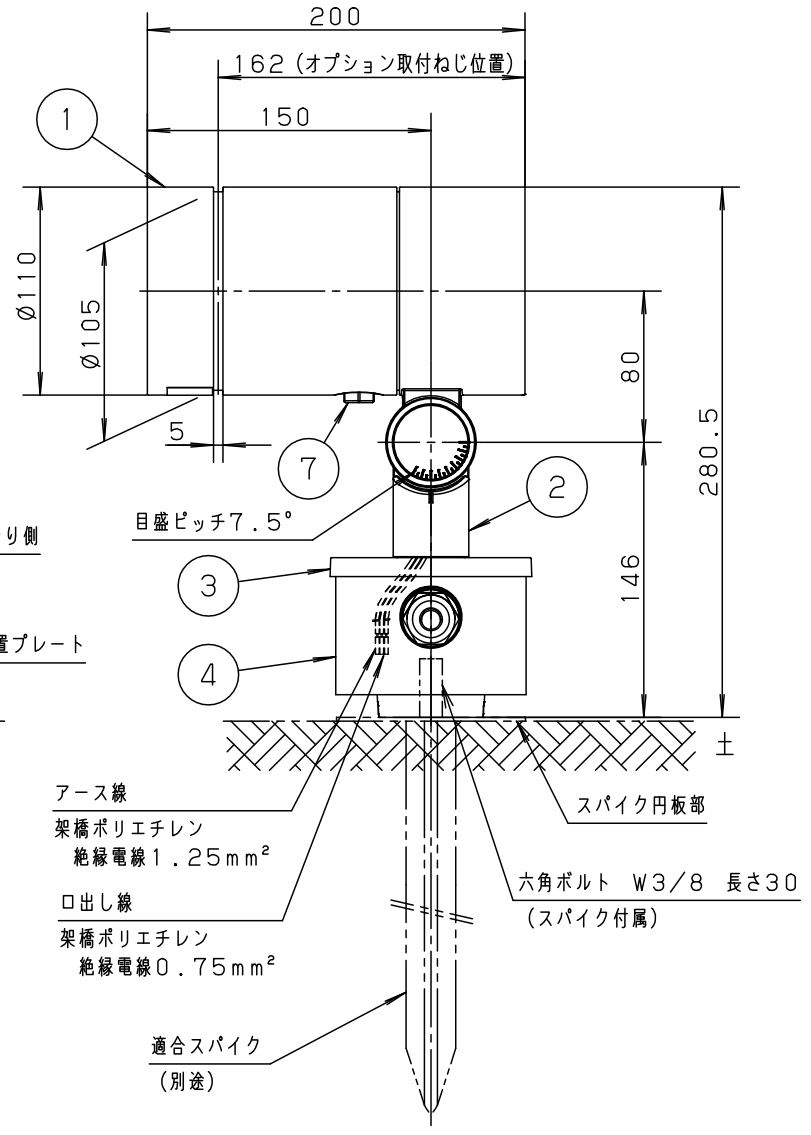

⚠ 注意：商品には寿命があります。詳細はCLX2021JAをご参照ください。

安全に関するご注意

- 一般屋外用（防雨型）器具です。浴室など湿気の多い場所、振動や衝撃の多い場所（橋や高架上等）、腐食性ガスの発生する場所、塩素を使用する屋内プール等、海岸隣接地帯では使用しないでください。器具の落下や絶縁不良による感電及び火災の原因となります。
- 耐風速60m/s仕様です。適用条件以外では使用しないでください。器具落下の原因となります。
- 周囲温度は、-20℃～35℃で使用してください。又、施工時の一時的な点灯確認以外は日中点灯はしないでください。火災・LED短寿命の原因となります。
- 必ず適合スパイク、または適合据置プレートと組み合わせて使用してください。指定以外の取り付けは浸水の原因となります。
- 据置取付専用器具です。人が通行する高所もしくは壁面には取付けないでください。器具落下の原因となります。
- 草や木等で器具が覆われるような場所では使用しないでください。火災の原因となります。
- 草や木の近くに器具を設置する場合は、除草剤や肥料がかからないようにしてください。万が一、器具に除草剤や肥料がかかってしまった場合、水で洗い流してください。除草剤や肥料により器具が腐食し、浸水による感電・不点の原因となります。
- 冠水するおそれのある場所では使用しないでください。又、必ず排水処理管工事を行なってください。感電の原因となります。
- スパイクの円板部より深く、土中に埋め込まないでください。
- 照明器具の結線ボックスを土中に埋め込まないでください。（図1）除草剤や肥料により器具が腐食し、浸水による感電・不点の原因となります。
- 上向き照射する場合、パネル上の堆積物は定期的に取り除いてください。堆積物によって熱がこもり、堆積物の発火、器具破損による浸水・感電・火災の原因となります。
- 器具と被照射物は30cm以上離してください。被照射面の温度上昇による変色の原因となります。（図2）

適合オプション（別売）	適合据置プレート（別売）
YYY95010（スマート）	YYY36004
YYY95011（スラッシュフード）	
YYY95015（スプレッドレンズ）	適合スパイク（別売）
YYY95016（ディフューズレンズ）	YYY97173K

受圧面積
正面：0.026m ²
側面：0.035m ²

部番	部品名	材質・素材厚	備考
1	本体	アルミダイカスト	ミディアムグレーメタリック ポリエステル粉体塗装
2	アーム	アルミダイカスト	ミディアムグレーメタリック ポリエステル粉体塗装
3	フランジ	アルミダイカスト	ミディアムグレーメタリック ポリエステル粉体塗装
4	結線ボックス	アルミダイカスト	ミディアムグレーメタリック ポリエステル粉体塗装
5	パネル	高透過ガラス	透明
6	LED		
7	フィルター		