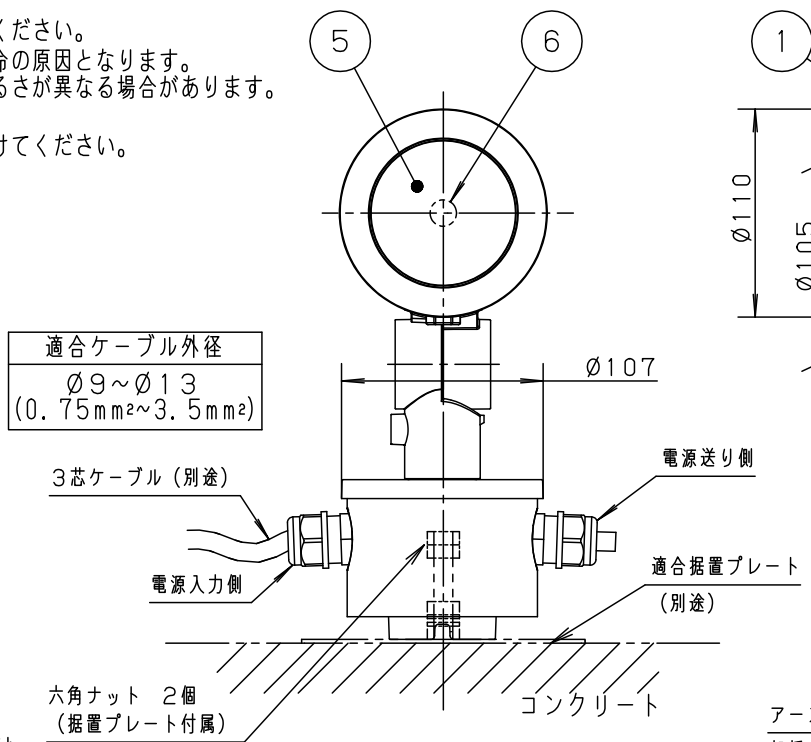

⚠ 注意：商品には寿命があります。詳細はCLX2021JAをご参照ください。

安全に関するご注意

- 一般屋外用（防雨型）器具です。浴室など湿気の多い場所、振動や衝撃の多い場所（橋や高架上等）、腐食性ガスの発生する場所、塩素を使用する屋内プール等、海岸隣接地帯では使用しないでください。器具の落下や絶縁不良による感電及び火災の原因となります。
- 耐風速60m/s仕様です。適用条件以外では使用しないでください。器具落下の原因となります。
- 周囲温度は、-20℃～35℃で使用してください。又、施工時の一時的な点灯確認以外は日中点灯はしないでください。火災・LED短寿命の原因となります。
- 必ず適合スパイク、または適合据置プレートと組み合わせて使用してください。指定以外の取り付けは浸水の原因となります。
- 据置取付専用器具です。人が通行する高所もしくは壁面には取付けないでください。器具落下の原因となります。
- 草や木等で器具が覆われるような場所では使用しないでください。火災の原因となります。
- 草や木の近くに器具を設置する場合は、除草剤や肥料がかからないようにしてください。万が一、器具に除草剤や肥料がかかってしまった場合、水で洗い流してください。除草剤や肥料により器具が腐食し、浸水による感電・不点の原因となります。
- 冠水するおそれのある場所では使用しないでください。又、必ず排水処理管工事を行なってください。感電の原因となります。
- スパイクの円板部より深く、土中に埋め込まないでください。
- 照明器具の結線ボックスを土中に埋め込まないでください。（図1）除草剤や肥料により器具が腐食し、浸水による感電・不点の原因となります。
- 上向き照射する場合、パネル上の堆積物は定期的に取り除いてください。堆積物によって熱がこもり、堆積物の発火、器具破損による浸水・感電・火災の原因となります。
- 器具と被照射物は30cm以上離してください。被照射面の温度上昇による変色の原因となります。（図2）

適合オプション（別売）	適合据置プレート（別売）
YYY95010（スマート）	YYY36004
YYY95011（スラッシュフード）	
YYY95015（スプレッドレンズ）	適合スパイク（別売）
YYY95016（ディフューズレンズ）	YYY97173K

受圧面積
正面：0.026m ²
側面：0.035m ²

部番	部品名	材質・素材厚	備考
1	本体	アルミダイカスト	ミディアムグレーメタリック ポリエステル粉体塗装
2	アーム	アルミダイカスト	ミディアムグレーメタリック ポリエステル粉体塗装
3	フランジ	アルミダイカスト	ミディアムグレーメタリック ポリエステル粉体塗装
4	結線ボックス	アルミダイカスト	ミディアムグレーメタリック ポリエステル粉体塗装
5	パネル	高透過ガラス	透明
6	LED		
7	フィルター		