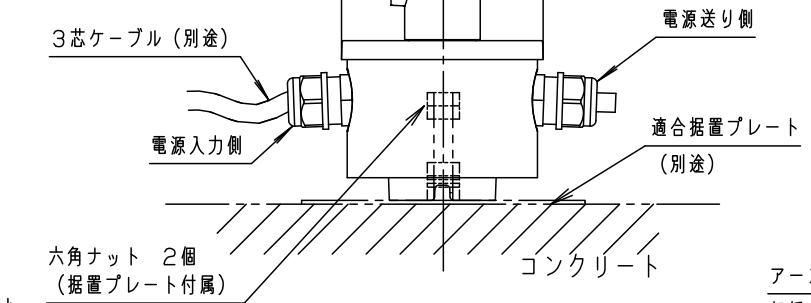

【使用上のご注意】

- 調光器と組み合わせて使用しないでください。
- ライトアップ照明器具を照明器具以外の特殊用途や特殊環境、塩害地域でご使用される場合は、別途ご相談ください。
- 器具が点検・交換できない場所には設置しないでください。点検できる設置場所（納め方）であることを確認した上で、設置計画をしてください。
- 施工作業を十分に考慮して造管材と器具とのスペースを確保して設置ください。密閉された空間では使用しないでください。発煙・発火及び器具短寿命の原因となります。
- LEDにはバラツキがある為、同一品番、シリーズ品番で発光色、明るさが異なる場合があります。あらかじめご了承ください。
- 照射方向調整後、首振回転固定ねじと水平回転固定ねじを確実に締付けてください。
- 白色の壁などを照射する場合、色ムラが気になることがあります。色ムラが気になる用途ではディフューズレンズをご使用ください。
- 必ず組み合わせる適合スパイク、又は適合据置プレートの承認図もあわせてご確認ください。
- 適合スパイクを硬い土中に打ち込んでください。照明器具が重たいため、傾く可能性があります。
- 始動時に突入（インラッシュ）電流が発生します。弊社配線器具に接続できる灯具台数は下表を参照してください。

適合ケーブル外径
 $\varnothing 9 \sim \varnothing 13$
 (0.75mm²~3.5mm²)

受圧面積
 正面：0.026m²
 側面：0.035m²

部番	部品名	材質・素材厚	備考
1	本体	アルミダイカスト	ミディアムグレーメタリック ポリエステル粉体塗装
2	アーム	アルミダイカスト	ミディアムグレーメタリック ポリエステル粉体塗装
3	フランジ	アルミダイカスト	ミディアムグレーメタリック ポリエステル粉体塗装
4	結線ボックス	アルミダイカスト	ミディアムグレーメタリック ポリエステル粉体塗装
5	パネル	高透過ガラス	内面薬品消し仕上
6	LED		
7	フィルター		