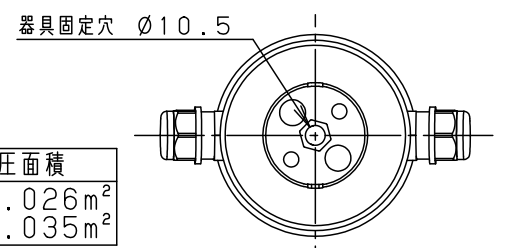

適合ケーブル外径
 $\varnothing 9 \sim \varnothing 13$
 (0.75mm²~3.5mm²)

受圧面積
 正面：0.026m²
 側面：0.035m²

部番	部品名	材質・素材厚	備考
1	本体	アルミダイカスト	ミディアムグレーメタリック ポリエステル粉体塗装
2	アーム	アルミダイカスト	ミディアムグレーメタリック ポリエステル粉体塗装
3	フランジ	アルミダイカスト	ミディアムグレーメタリック ポリエステル粉体塗装
4	結線ボックス	アルミダイカスト	ミディアムグレーメタリック ポリエステル粉体塗装
5	パネル	高透過ガラス	内面薬品消し仕上
6	LED		
7	フィルター		