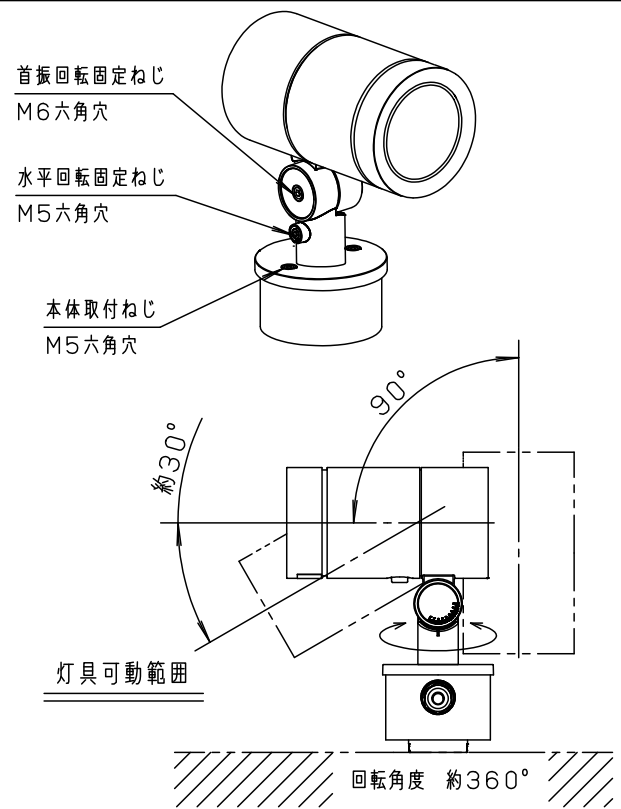

⚠ 注意：商品には寿命があります。詳細はCLX2021JAをご参照ください。

⚠ 安全に関するご注意

- 一般屋外用（防雨型）器具です。浴室など湿気の多い場所、振動や衝撃の多い場所（橋や高架上等）、腐食性ガスの発生する場所、塩素を使用する屋内プール等、海岸隣接地帯では使用しないでください。器具の落下や絶縁不良による感電及び火災の原因となります。
- 耐風速60m/s仕様です。適用条件以外では使用しないでください。器具落下の原因となります。
- 周囲温度は、-20℃～35℃で使用してください。又、施工時の一時的な点灯確認以外は日中点灯はしないでください。火災・LED短寿命の原因となります。
- 必ず適合スパイク、または適合据置プレートと組み合わせて使用してください。指定以外の取り付けは浸水の原因となります。
- 据置取付専用器具です。人が通行する高所もしくは壁面には取付けないでください。器具落下の原因となります。
- 草や木等で器具が覆われるような場所では使用しないでください。火災の原因となります。
- 草や木の近くに器具を設置する場合は、除草剤や肥料がかからないようにしてください。万が一、器具に除草剤や肥料がかかってしまった場合、水で洗い流してください。除草剤や肥料により器具が腐食し、浸水による感電・不点の原因となります。
- 冠水するおそれのある場所では使用しないでください。又、必ず排水処理管工事を行なってください。感電の原因となります。
- スパイクの円板部より深く、土中に埋め込まないでください。

【使用上のご注意】

- 調光器と組み合わせて使用しないでください。
- ライトアップ照明器具を照明器具以外の特殊用途や特殊環境、塩害地域でご使用される場合は、別途ご相談ください。
- 器具が点検・交換できない場所には設置しないでください。点検できる設置場所（納め方）であることを確認した上で、設置計画をしてください。
- 施工作業を十分に考慮して造管材と器具とのスペースを確保して設置ください。密閉された空間では使用しないでください。発煙・発火及び器具短寿命の原因となります。
- LEDにはバラツキがある為、同一品番、シリーズ品番で発光色、明るさが異なる場合があります。あらかじめご了承ください。
- 照射方向調整後、首振回転固定ねじと水平回転固定ねじを確実に締付けてください。
- 白色の壁などを照射する場合、色ムラが気になることがあります。色ムラが気になる用途ではディフューズレンズをご使用ください。
- 必ず組み合わせる適合スパイク、又は適合据置プレートの承認図もあわせてご確認ください。
- 適合スパイクを硬い土中に打ち込んでください。照明器具が重たいため、傾く可能性があります。
- 始動時に突入（インラッシュ）電流が発生します。弊社配線器具に接続できる灯具台数は下表を参照してください。

適合ケーブル外径
 $\varnothing 9 \sim \varnothing 13$
 (0.75mm²~3.5mm²)

受圧面積
 正面：0.026m²
 側面：0.035m²

部番	部品名	材質・素材厚	備考
1	本体	アルミダイカスト	ミディアムグレーメタリック ポリエステル粉体塗装
2	アーム	アルミダイカスト	ミディアムグレーメタリック ポリエステル粉体塗装
3	フランジ	アルミダイカスト	ミディアムグレーメタリック ポリエステル粉体塗装
4	結線ボックス	アルミダイカスト	ミディアムグレーメタリック ポリエステル粉体塗装
5	パネル	高透過ガラス	内面薬品消し仕上
6	LED		
7	フィルター		