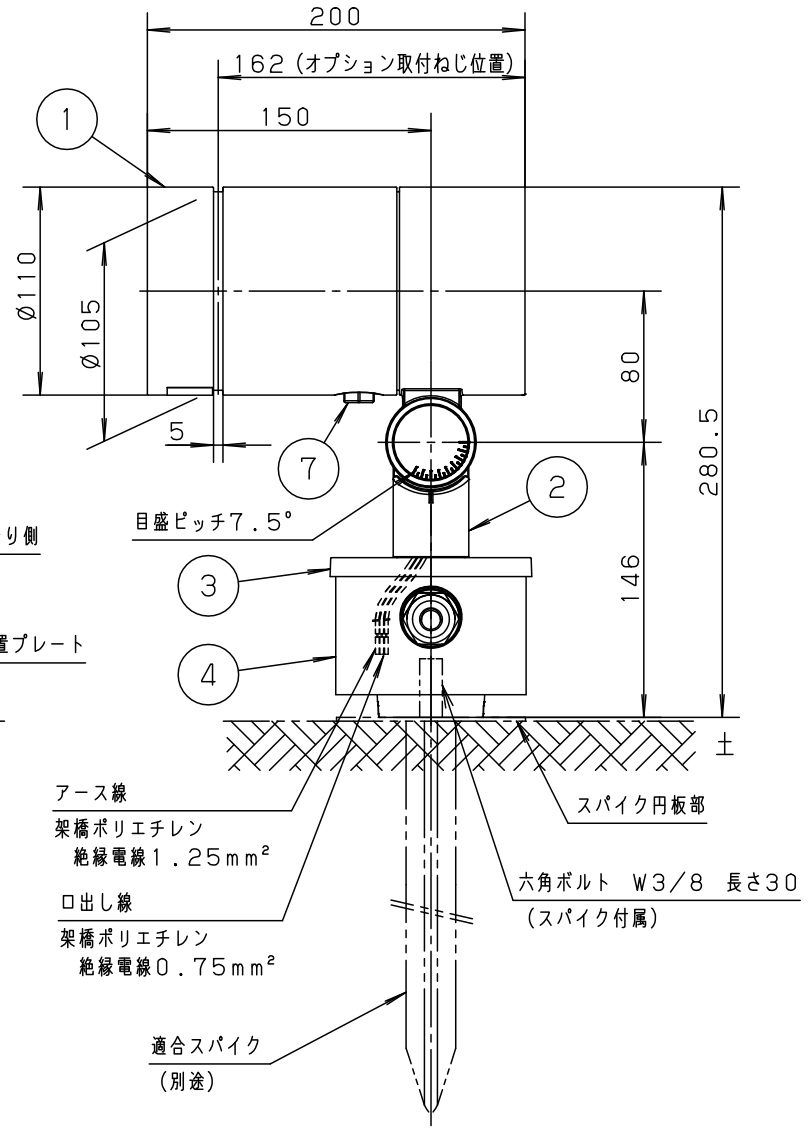

適合ケーブル外径
 $\varnothing 9 \sim \varnothing 13$
 (0.75mm²~3.5mm²)

受圧面積
 正面：0.026m²
 側面：0.035m²

部番	部品名	材質・素材厚	備考
1	本体	アルミダイカスト	ミディアムグレーメタリック ポリエステル粉体塗装
2	アーム	アルミダイカスト	ミディアムグレーメタリック ポリエステル粉体塗装
3	フランジ	アルミダイカスト	ミディアムグレーメタリック ポリエステル粉体塗装
4	結線ボックス	アルミダイカスト	ミディアムグレーメタリック ポリエステル粉体塗装
5	パネル	高透過ガラス	内面薬品消し仕上
6	LED		
7	フィルター		