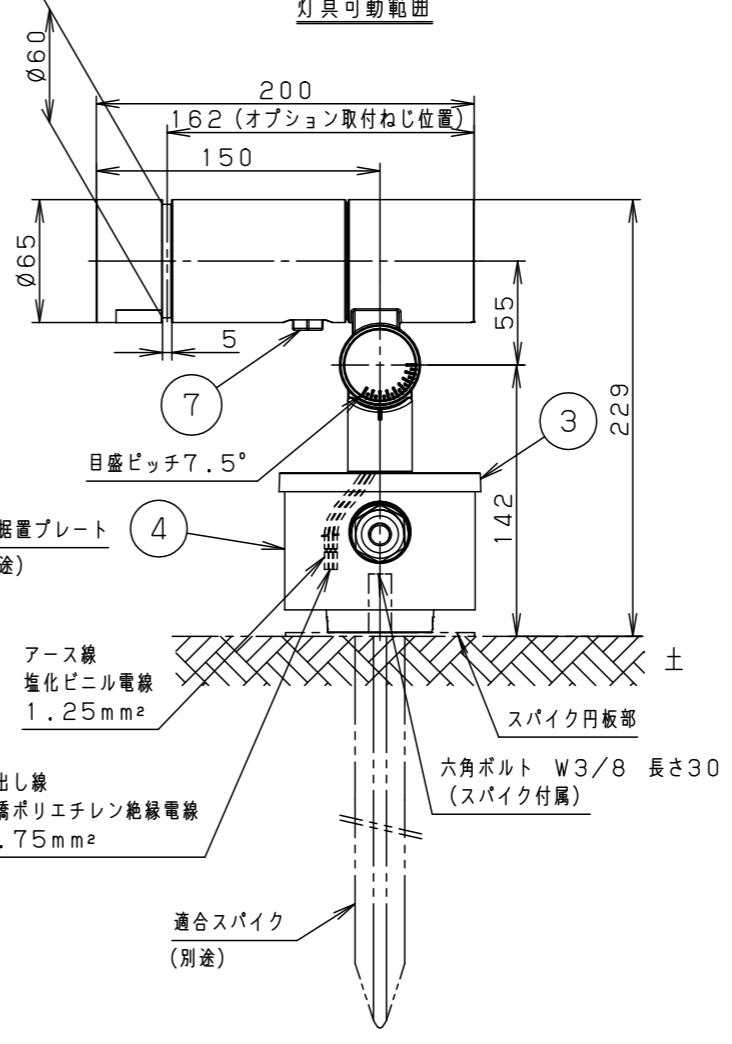

最大接続灯数（1回路当り）

弊社製配線器具	AC100V
リモコンブレーカCL型	20A
リモコン漏電ブレーカCLE型	20A
カンタッチブレーカBKF型	20A
カンタッチ漏電ブレーカBKFE型	20A
コンパクトブレーカ	20A
コンパクト漏電ブレーカ	20A
HBブレーカ	20A
小型漏電ブレーカ	20A

133台

【施工上のご注意】

- 錆びの発生に考慮してコンクリート・モルタル骨材中の塩分の値は0.3kg/m³以下としてください。
- 電源線（別途）とケーブル保護端末処理は必ず防水処理を行ってください。

受圧面積	
正面	0.017m ²
側面	0.023m ²
適合オプション（別売）	
YYY95060（スヌート）	適合据置プレート（別売）
YYY95061（スラッシュフード）	YYY36004
YYY95065（スプレッドレンズ）	適合スパイク（別売）
YYY95066（ディフューズレンズ）	YYY97173K

部番	部品名	材質・素材厚	備考
1	本体	アルミダイカスト	ミディアムグレーメタリック ポリエステル粉体塗装
2	アーム	アルミダイカスト	ミディアムグレーメタリック ポリエステル粉体塗装
3	フランジ	アルミダイカスト	ミディアムグレーメタリック ポリエステル粉体塗装
4	結線ボックス	アルミダイカスト	ミディアムグレーメタリック ポリエステル粉体塗装
5	パネル	高透過ガラス	内面薬品消し仕上
6	LED		
7	フィルター		