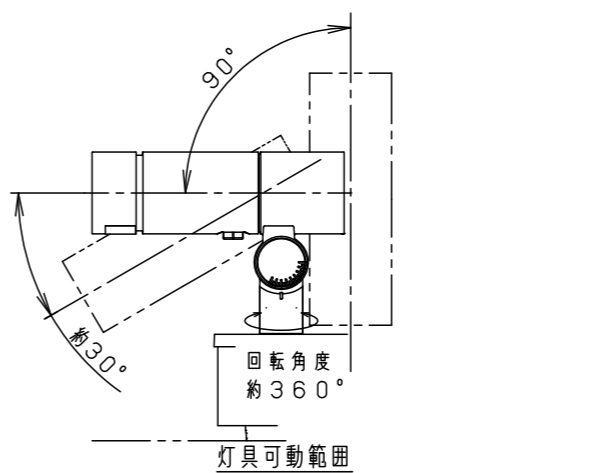

最大接続灯数（1回路当り）

弊社製配線器具	AC100V
リモコンブレーカCL型	20A
リモコン漏電ブレーカCLE型	20A
カンタッチブレーカBKF型	20A
カンタッチ漏電ブレーカBKFE型	20A
コンパクトブレーカ	20A
コンパクト漏電ブレーカ	20A
HBブレーカ	20A
小型漏電ブレーカ	20A

133台

【施工上のご注意】

- 錆びの発生に考慮してコンクリート・モルタル骨材中の塩分の値は0.3kg/m³以下としてください。
- 電源線（別途）とケーブル保護端末処理は必ず防水処理を行ってください。

受圧面積	
正面	0.017m ²
側面	0.023m ²
適合オプション（別売）	
YYY95060（スヌート）	適合据置プレート（別売）
YYY95061（スラッシュフード）	YYY36004
YYY95065（スプレッドレンズ）	適合スパイク（別売）
YYY95066（ディフューズレンズ）	YYY97173K

部番	部品名	材質・素材厚	備考
1	本体	アルミダイカスト	ミディアムグレーメタリック ポリエステル粉体塗装
2	アーム	アルミダイカスト	ミディアムグレーメタリック ポリエステル粉体塗装
3	フランジ	アルミダイカスト	ミディアムグレーメタリック ポリエステル粉体塗装
4	結線ボックス	アルミダイカスト	ミディアムグレーメタリック ポリエステル粉体塗装
5	パネル	高透過ガラス	内面薬品消し仕上
6	LED		
7	フィルター		