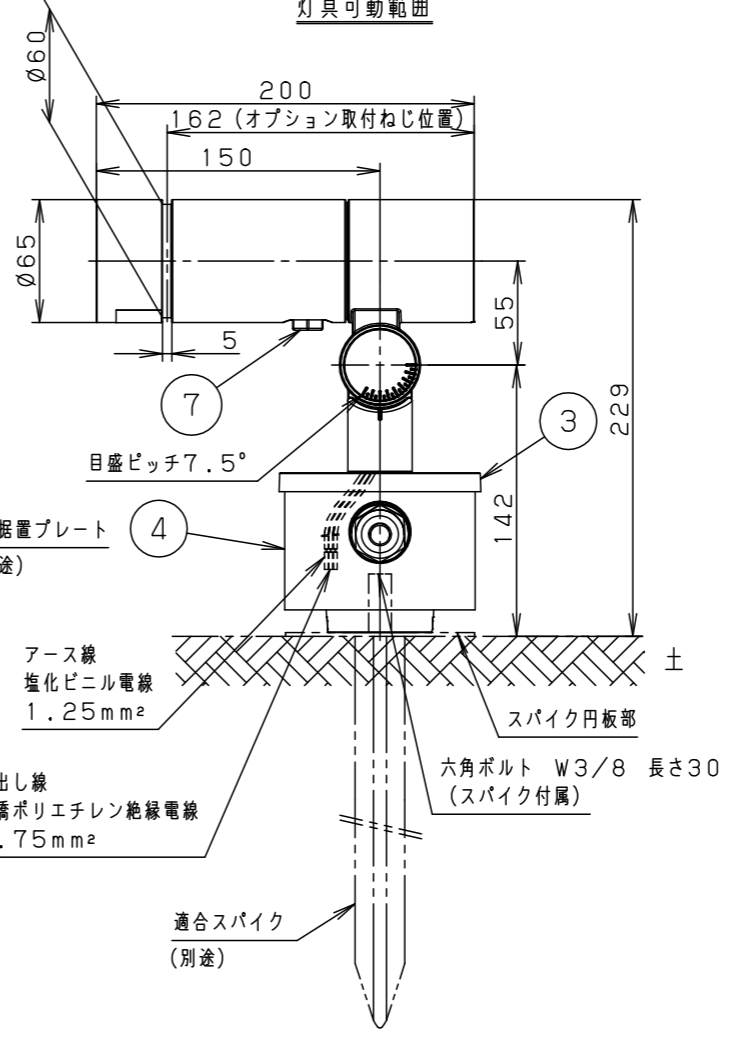

最大接続灯数（1回路当り）

弊社製配線器具	AC100V
リモコンブレーカCL型	20A
リモコン漏電ブレーカCLE型	20A
カンタッチブレーカBKF型	20A
カンタッチ漏電ブレーカBKFE型	20A
コンパクトブレーカ	20A
コンパクト漏電ブレーカ	20A
HBブレーカ	20A
小型漏電ブレーカ	20A

133台

【施工上のご注意】

- 錆びの発生に考慮してコンクリート・モルタル骨材中の塩分の値は0.3kg/m³以下としてください。
- 電源線（別途）とケーブル保護端末処理は必ず防水処理を行ってください。

受圧面積	
正面	0.017m ²
側面	0.023m ²
適合オプション（別売）	
YYY95060（スヌート）	適合据置プレート（別売）
YYY95061（スラッシュフード）	YYY36004
YYY95065（スプレッドレンズ）	適合スパイク（別売）
YYY95066（ディフューズレンズ）	YYY97173K

部番	部品名	材質・素材厚	備考
1	本体	アルミダイカスト	ミディアムグレーメタリック ポリエステル粉体塗装
2	アーム	アルミダイカスト	ミディアムグレーメタリック ポリエステル粉体塗装
3	フランジ	アルミダイカスト	ミディアムグレーメタリック ポリエステル粉体塗装
4	結線ボックス	アルミダイカスト	ミディアムグレーメタリック ポリエステル粉体塗装
5	パネル	高透過ガラス	内面薬品消し仕上
6	LED		
7	フィルター		