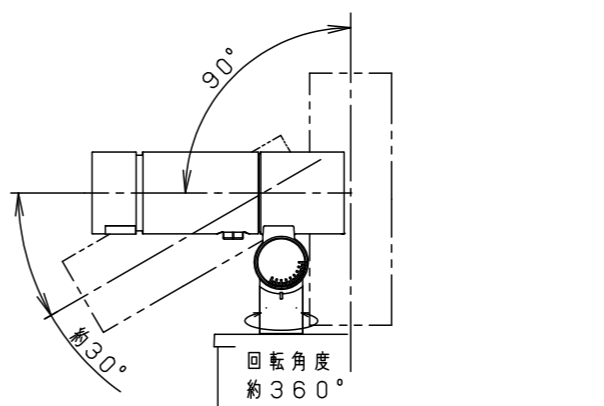

⚠ 注意：商品には寿命があります。詳細はCLX2021JAをご参照ください。

⚠ 安全に関するご注意

- 一般屋外用（防雨型）器具です。浴室など湿気の多い場所、振動や衝撃の多い場所（橋や高架上等）、腐食性ガスの発生する場所、塩素を使用する屋内プール等、海岸隣接地帯では使用しないでください。器具の落下や絶縁不良による感電及び火災の原因となります。
- 耐風速60m/s仕様です。適用条件以外では使用しないでください。器具落下の原因となります。
- 周囲温度は、-20℃~35℃で使用してください。又、施工時の一時的な点灯確認以外は日中点灯はしないでください。火災・LED短寿命の原因となります。
- 必ず適合スパイク、または適合据置プレートと組み合わせて使用してください。指定以外の取り付けは浸水の原因となります。
- 据置取付専用器具です。人が通行する高所もしくは壁面には取付けないでください。器具落下の原因となります。
- 草や木等で器具が覆われるような場所では使用しないでください。火災の原因となります。
- 草や木の近くに器具を設置する場合は、除草剤や肥料がかからないようにしてください。万が一、器具に除草剤や肥料がかかってしまった場合、水で洗い流してください。除草剤や肥料により器具が腐食し、浸水による感電・不点の原因となります。
- 冠水するおそれのある場所では使用しないでください。又、必ず排水処理管工事を行なってください。感電の原因となります。
- スパイクの円板部より深く、土中に埋め込まないでください。
- 照明器具の結線ボックスを土中に埋め込まないでください。（図1）
- 除草剤や肥料により器具が腐食し、浸水による感電・不点の原因となります。
- 上向き照射する場合、パネル上の堆積物は定期的に取り除いてください。堆積物によって熱がこもり、堆積物の発火、器具破損による浸水・感電・火災の原因となります。
- 器具と被照射物は30cm以上離してください。被照射面の温度上昇による変色の原因となります。（図2）

受圧面積	
正面	0.017m ²
側面	0.023m ²
適合据置プレート (別売)	YYY36004
適合スパイク (別売)	YYY97173K

適合オプション (別売)	
YYY95060 (スヌート)	
YYY95061 (スラッシュフード)	
YYY95065 (スプレッドレンズ)	
YYY95066 (ディフューズレンズ)	

部番	部品名	材質・素材厚	備考
1	本体	アルミダイカスト	ミディウムグレーメタリック ポリエステル粉体塗装
2	アーム	アルミダイカスト	ミディウムグレーメタリック ポリエステル粉体塗装
3	フランジ	アルミダイカスト	ミディウムグレーメタリック ポリエステル粉体塗装
4	結線ボックス	アルミダイカスト	ミディウムグレーメタリック ポリエステル粉体塗装
5	パネル	高透過ガラス	内面薬品消し仕上
6	LED		
7	フィルター		