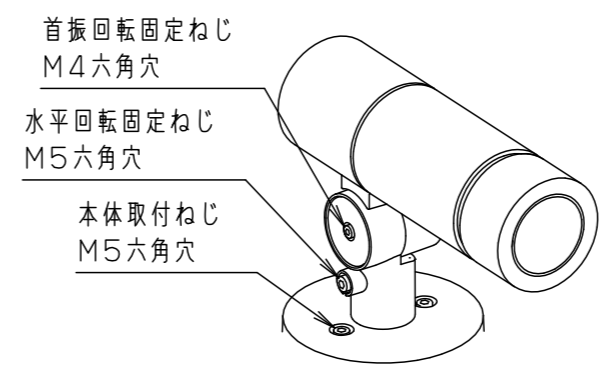

⚠ 注意：商品には寿命があります。詳細はCLX2021JAをご参照ください。

⚠ 安全に関するご注意

- 一般屋外用（防雨型）器具です。浴室など湿気の多い場所、振動や衝撃の多い場所（橋や高架上等）、腐食性ガスの発生する場所、塩素を使用する屋内プール等、海岸隣接地帯では使用しないでください。器具の落下や絶縁不良による感電及び火災の原因となります。
- 耐風速60m/s仕様です。適用条件以外では使用しないでください。器具落下の原因となります。
- 周囲温度は、-20℃~35℃で使用してください。又、施工時の一時的な点灯確認以外は日中点灯はしないでください。火災・LED短寿命の原因となります。
- 必ず適合スパイク、または適合据置プレートと組み合わせて使用してください。指定以外の取り付けは浸水の原因となります。
- 据置取付専用器具です。人が通行する高所もしくは壁面には取付けないでください。器具落下の原因となります。
- 草や木等で器具が覆われるような場所では使用しないでください。火災の原因となります。
- 草や木の近くに器具を設置する場合は、除草剤や肥料がかからないようにしてください。万が一、器具に除草剤や肥料がかかってしまった場合、水で洗い流してください。除草剤や肥料により器具が腐食し、浸水による感電・不点の原因となります。
- 冠水するおそれのある場所では使用しないでください。又、必ず排水処理管工事を行なってください。感電の原因となります。
- スパイクの円板部より深く、土中に埋め込まないでください。
- 照明器具の結線ボックスを土中に埋め込まないでください。（図1）
- 除草剤や肥料により器具が腐食し、浸水による感電・不点の原因となります。
- 上向き照射する場合、パネル上の堆積物は定期的に取り除いてください。堆積物によって熱がこもり、堆積物の発火、器具破損による浸水・感電・火災の原因となります。
- 器具と被照射物は30cm以上離してください。被照射面の温度上昇による変色の原因となります。（図2）