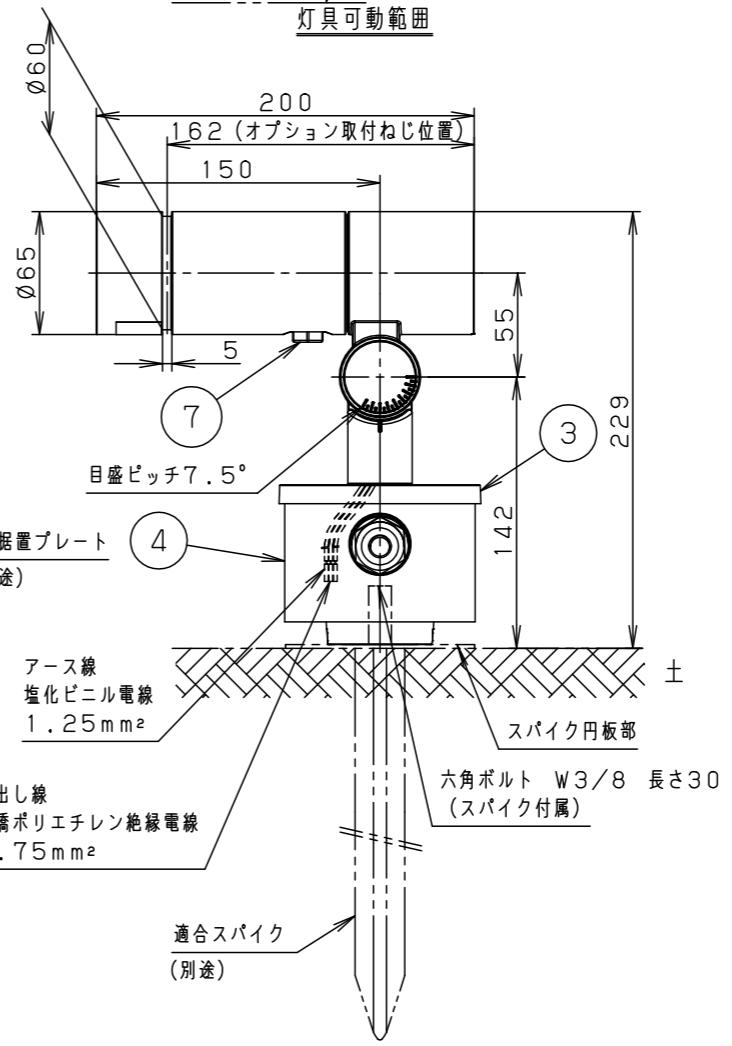

⚠ 注意：商品には寿命があります。詳細はCLX2021JAをご参照ください。

⚠ 安全に関するご注意

- 一般屋外用（防雨型）器具です。浴室など湿気の多い場所、振動や衝撃の多い場所（橋や高架上等）、腐食性ガスの発生する場所、塩素を使用する屋内プール等、海岸隣接地帯では使用しないでください。器具の落下や絶縁不良による感電及び火災の原因となります。
- 耐風速60m/s仕様です。適用条件以外では使用しないでください。器具落下の原因となります。
- 周囲温度は、-20℃~35℃で使用してください。又、施工時の一時的な点灯確認以外は日中点灯はしないでください。火災・LED短寿命の原因となります。
- 必ず適合スパイク、または適合据置プレートと組み合わせて使用してください。指定以外の取り付けは浸水の原因となります。
- 据置取付専用器具です。人が通行する高所もしくは壁面には取付けないでください。器具落下の原因となります。
- 草や木等で器具が覆われるような場所では使用しないでください。火災の原因となります。
- 草や木の近くに器具を設置する場合は、除草剤や肥料がかからないようにしてください。万が一、器具に除草剤や肥料がかかってしまった場合、水で洗い流してください。除草剤や肥料により器具が腐食し、浸水による感電・不点の原因となります。
- 冠水するおそれのある場所では使用しないでください。又、必ず排水処理管工事を行なってください。感電の原因となります。
- スパイクの円板部より深く、土中に埋め込まないでください。
- 照明器具の結線ボックスを土中に埋め込まないでください。（図1）
- 除草剤や肥料により器具が腐食し、浸水による感電・不点の原因となります。
- 上向き照射する場合、パネル上の堆積物は定期的に取り除いてください。堆積物によって熱がこもり、堆積物の発火、器具破損による浸水・感電・火災の原因となります。
- 器具と被照射物は30cm以上離してください。被照射面の温度上昇による変色の原因となります。（図2）

受圧面積	
正面	0.017m ²
側面	0.023m ²
適合据置プレート (別売)	YYY36004
適合スパイク (別売)	YYY97173K

適合オプション (別売)	
YYY95060 (スヌート)	
YYY95061 (スラッシュフード)	
YYY95065 (スプレッドレンズ)	
YYY95066 (ディフューズレンズ)	

部番	部品名	材質・素材厚	備考
1	本体	アルミダイカスト	ミディウムグレーメタリック ポリエステル粉体塗装
2	アーム	アルミダイカスト	ミディウムグレーメタリック ポリエステル粉体塗装
3	フランジ	アルミダイカスト	ミディウムグレーメタリック ポリエステル粉体塗装
4	結線ボックス	アルミダイカスト	ミディウムグレーメタリック ポリエステル粉体塗装
5	パネル	高透過ガラス	内面薬品消し仕上
6	LED		
7	フィルター		