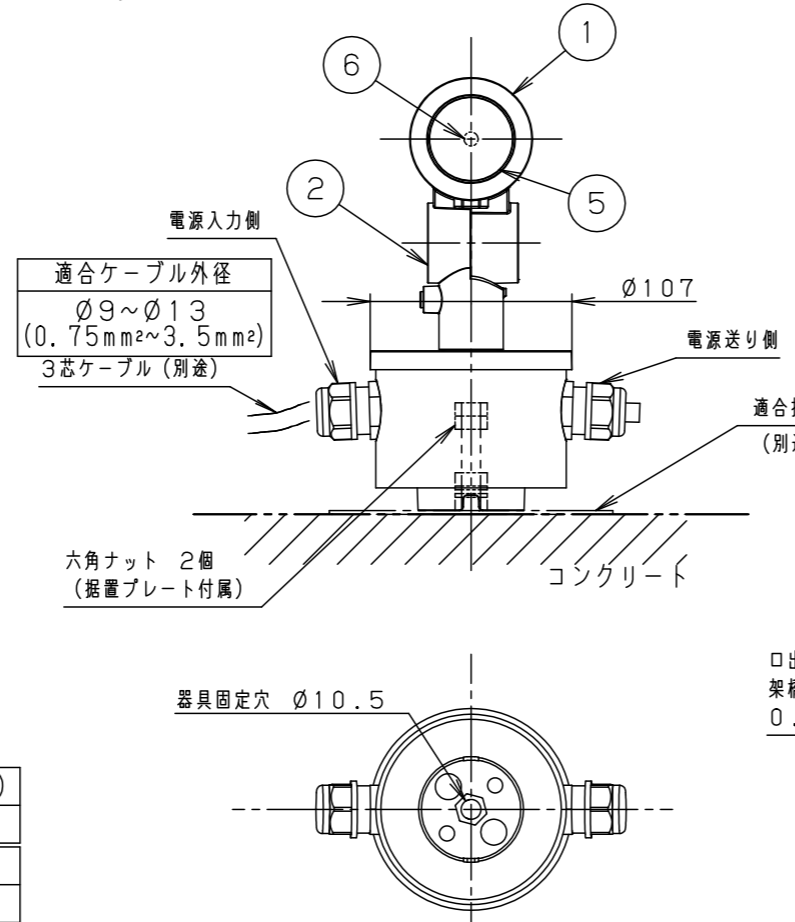

最大接続灯数（1回路当り）

弊社製配線器具	AC100V
リモコンブレーカCL型	20A
リモコン漏電ブレーカCLE型	20A
カンタッチブレーカBKF型	20A
カンタッチ漏電ブレーカBKFE型	20A
コンパクトブレーカ	20A
コンパクト漏電ブレーカ	20A
HBブレーカ	20A
小型漏電ブレーカ	20A

133台

【施工上のご注意】

- 錆びの発生に考慮してコンクリート・モルタル骨材中の塩分の値は0.3kg/m³以下としてください。
- 電源線（別途）とケーブル保護端末処理は必ず防水処理を行ってください。

受圧面積	
正面	0.017m ²
側面	0.023m ²
適合オプション（別売）	
YYY95060（スヌート）	適合据置プレート（別売）
YYY95061（スラッシュフード）	YYY36004
YYY95065（スプレッドレンズ）	適合スパイク（別売）
YYY95066（ディフューズレンズ）	YYY97173K

部番	部品名	材質・素材厚	備考
1	本体	アルミダイカスト	ミディアムグレーメタリック ポリエステル粉体塗装
2	アーム	アルミダイカスト	ミディアムグレーメタリック ポリエステル粉体塗装
3	フランジ	アルミダイカスト	ミディアムグレーメタリック ポリエステル粉体塗装
4	結線ボックス	アルミダイカスト	ミディアムグレーメタリック ポリエステル粉体塗装
5	パネル	高透過ガラス	内面薬品消し仕上
6	LED		
7	フィルター		