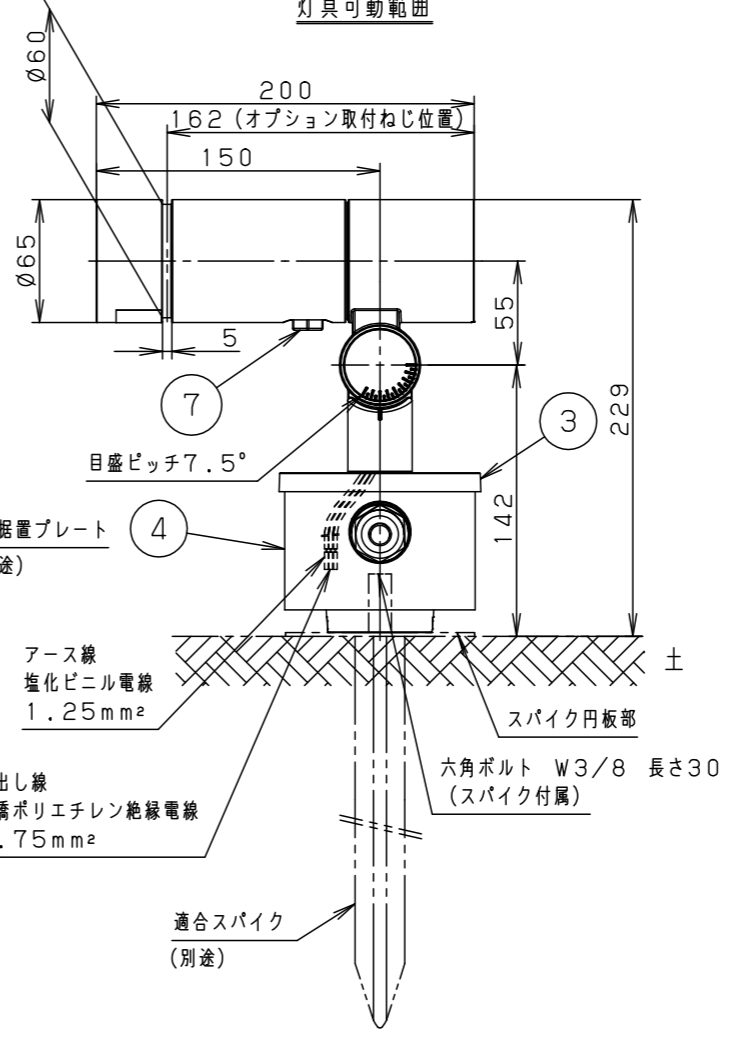

最大接続灯数（1回路当り）

弊社製配線器具	AC100V
リモコンブレーカCL型	20A
リモコン漏電ブレーカCLE型	20A
カンタッチブレーカBKF型	20A
カンタッチ漏電ブレーカBKFE型	20A
コンパクトブレーカ	20A
コンパクト漏電ブレーカ	20A
HBブレーカ	20A
小型漏電ブレーカ	20A

133台

【施工上のご注意】

- 錆びの発生に考慮してコンクリート・モルタル骨材中の塩分の値は0.3kg/m³以下としてください。
- 電源線（別途）とケーブル保護端末処理は必ず防水処理を行ってください。

受圧面積	
正面	0.017m ²
側面	0.023m ²
適合オプション（別売）	
YYY95060（スヌート）	適合据置プレート（別売）
YYY95061（スラッシュフード）	YYY36004
YYY95065（スプレッドレンズ）	適合スパイク（別売）
YYY95066（ディフューズレンズ）	YYY97173K

部番	部品名	材質・素材厚	備考
1	本体	アルミダイカスト	ミディアムグレーメタリック ポリエステル粉体塗装
2	アーム	アルミダイカスト	ミディアムグレーメタリック ポリエステル粉体塗装
3	フランジ	アルミダイカスト	ミディアムグレーメタリック ポリエステル粉体塗装
4	結線ボックス	アルミダイカスト	ミディアムグレーメタリック ポリエステル粉体塗装
5	パネル	高透過ガラス	内面薬品消し仕上
6	LED		
7	フィルター		