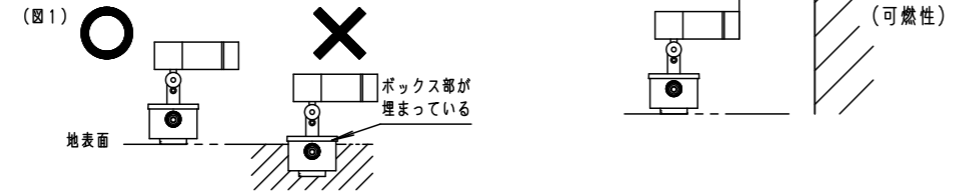

⚠ 注意：商品には寿命があります。詳細はCLX2021JAをご参照ください。

安全に関するご注意

- 一般屋外用（防雨型）器具です。浴室など湿気の多い場所、振動や衝撃の多い場所（橋や高架上等）、腐食性ガスの発生する場所、塩素を使用する屋内プール等、海岸隣接地帯では使用しないでください。器具の落下や絶縁不良による感電及び火災の原因となります。
- 耐風速60m/s仕様です。適用条件以外では使用しないでください。器具落下の原因となります。
- 周囲温度は、-20℃～35℃で使用してください。又、施工時の一時的な点灯確認以外は日中点灯はしないでください。火災・LED短寿命の原因となります。
- 必ず適合スパイク、または適合据置プレートと組み合わせて使用してください。指定以外の取り付けは浸水の原因となります。
- 据置取付専用器具です。人が通行する高所もしくは壁面には取付けないでください。器具落下の原因となります。
- 草や木等で器具が覆われるような場所では使用しないでください。火災の原因となります。
- 草や木の近くに器具を設置する場合は、除草剤や肥料がかからないようにしてください。万が一、器具に除草剤や肥料がかかってしまった場合、水で洗い流してください。除草剤や肥料により器具が腐食し、浸水による感電・不点の原因となります。
- 冠水するおそれのある場所では使用しないでください。又、必ず排水処理管工事を行なってください。感電の原因となります。
- スパイクの円板部より深く、土中に埋め込まないでください。
- 照明器具の結線ボックスを土中に埋め込まないでください。（図1）
- 除草剤や肥料により器具が腐食し、浸水による感電・不点の原因となります。
- 上向き照射する場合、パネル上の堆積物は定期的に取り除いてください。堆積物によって熱がこもり、堆積物の発火、器具破損による浸水・感電・火災の原因となります。
- 器具と被照射物は30cm以上離してください。被照射面の温度上昇による変色の原因となります。（図2）