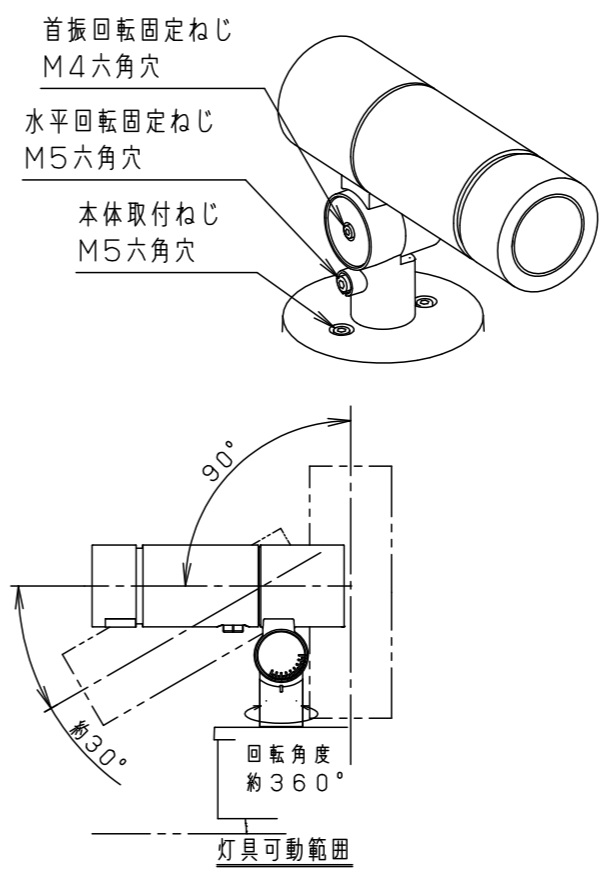

最大接続灯数（1回路当り）

弊社製配線器具	AC100V
リモコンブレーカCL型	20A
リモコン漏電ブレーカCLE型	20A
カンタッチブレーカBKF型	20A
カンタッチ漏電ブレーカBKFE型	20A
コンパクトブレーカ	20A
コンパクト漏電ブレーカ	20A
HBブレーカ	20A
小型漏電ブレーカ	20A

133台

【施工上のご注意】

- 錆びの発生に考慮してコンクリート・モルタル骨材中の塩分の値は0.3kg/m³以下としてください。
- 電源線（別途）とケーブル保護端末処理は必ず防水処理を行ってください。

受圧面積	
正面	0.017m ²
側面	0.023m ²
適合オプション（別売）	
YYY95060（スヌート）	適合据置プレート（別売）
YYY95061（スラッシュフード）	YYY36004
YYY95065（スプレッドレンズ）	適合スパイク（別売）
YYY95066（ディフューズレンズ）	YYY97173K

部番	部品名	材質・素材厚	備考
1	本体	アルミダイカスト	ミディアムグレーメタリック ポリエステル粉体塗装
2	アーム	アルミダイカスト	ミディアムグレーメタリック ポリエステル粉体塗装
3	フランジ	アルミダイカスト	ミディアムグレーメタリック ポリエステル粉体塗装
4	結線ボックス	アルミダイカスト	ミディアムグレーメタリック ポリエステル粉体塗装
5	パネル	高透過ガラス	内面薬品消し仕上
6	LED		
7	フィルター		