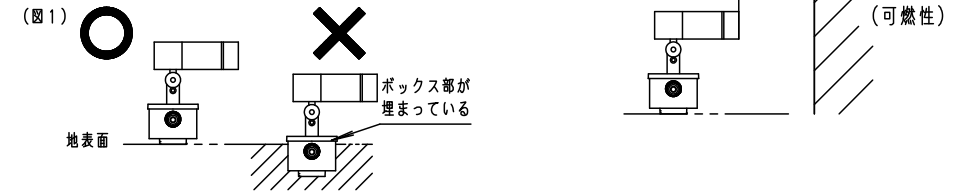

⚠ 注意：商品には寿命があります。詳細はCLX2021JAをご参照ください。

⚠ 安全に関するご注意

- 一般屋外用（防雨型）器具です。浴室など湿気の多い場所、振動や衝撃の多い場所（橋や高架上等）、腐食性ガスの発生する場所、塩素を使用する屋内プール等、海岸隣接地帯では使用しないでください。器具の落下や絶縁不良による感電及び火災の原因となります。
- 耐風速60m/s仕様です。適用条件以外では使用しないでください。器具落下の原因となります。
- 周囲温度は、-20℃~35℃で使用してください。又、施工時の一時的な点灯確認以外は日中点灯はしないでください。火災・LED短寿命の原因となります。
- 必ず適合スパイク、または適合据置プレートと組み合わせて使用してください。指定以外の取り付けは浸水の原因となります。
- 据置取付専用器具です。人が通行する高所もしくは壁面には取付けないでください。器具落下の原因となります。
- 草や木等で器具が覆われるような場所では使用しないでください。火災の原因となります。
- 草や木の近くに器具を設置する場合は、除草剤や肥料がかからないようにしてください。万が一、器具に除草剤や肥料がかかってしまった場合、水で洗い流してください。除草剤や肥料により器具が腐食し、浸水による感電・不点の原因となります。
- 冠水するおそれのある場所では使用しないでください。又、必ず排水処理管工事を行なってください。感電の原因となります。
- スパイクの円板部より深く、土中に埋め込まないでください。
- 照明器具の結線ボックスを土中に埋め込まないでください。（図1）
- 除草剤や肥料により器具が腐食し、浸水による感電・不点の原因となります。
- 上向き照射する場合、パネル上の堆積物は定期的に取り除いてください。堆積物によって熱がこもり、堆積物の発火、器具破損による浸水・感電・火災の原因となります。
- 器具と被照射物は30cm以上離してください。被照射面の温度上昇による変色の原因となります。（図2）