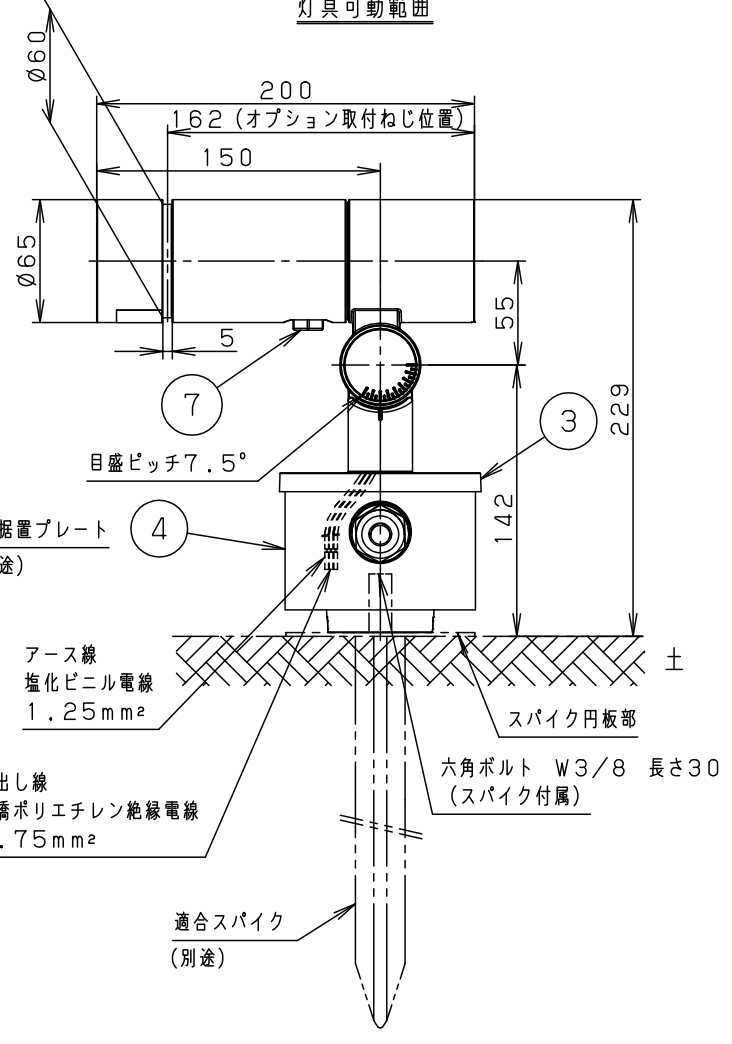

最大接続灯数（1回路当り）

弊社製配線器具	AC100V
リモコンブレーカCL型	20A
リモコン漏電ブレーカCLE型	20A
カンタッチブレーカBKF型	20A
カンタッチ漏電ブレーカBKFE型	20A
コンパクトブレーカ	20A
コンパクト漏電ブレーカ	20A
HBブレーカ	20A
小型漏電ブレーカ	20A

133台

【施工上のご注意】

- 錆びの発生に考慮してコンクリート・モルタル骨材中の塩分の値は0.3kg/m³以下としてください。
- 電源線（別途）とケーブル保護端末処理は必ず防水処理を行ってください。

受圧面積	
正面	0.017m ²
側面	0.023m ²
適合オプション（別売）	
YYY95060（スヌート）	適合据置プレート（別売）
YYY95061（スラッシュフード）	YYY36004
YYY95065（スプレッドレンズ）	適合スパイク（別売）
YYY95066（ディフューズレンズ）	YYY97173K

部番	部品名	材質・素材厚	備考
1	本体	アルミダイカスト	ミディアムグレーメタリック ポリエステル粉体塗装
2	アーム	アルミダイカスト	ミディアムグレーメタリック ポリエステル粉体塗装
3	フランジ	アルミダイカスト	ミディアムグレーメタリック ポリエステル粉体塗装
4	結線ボックス	アルミダイカスト	ミディアムグレーメタリック ポリエステル粉体塗装
5	パネル	高透過ガラス	内面薬品消し仕上
6	LED		
7	フィルター		