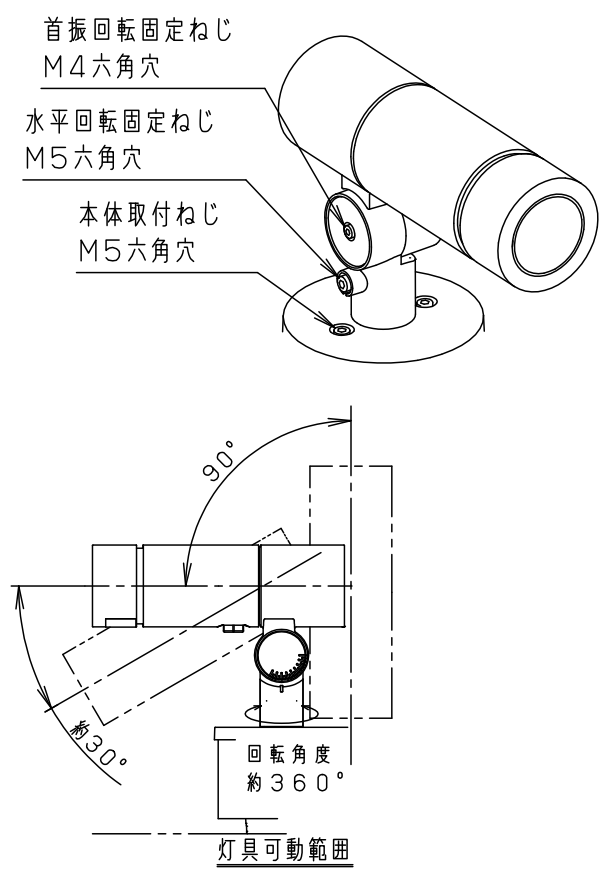

最大接続灯数（1回路当り）

弊社製配線器具	AC100V
リモコンブレーカCL型	20A
リモコン漏電ブレーカCLE型	20A
カンタッチブレーカBKF型	20A
カンタッチ漏電ブレーカBKFE型	20A
コンパクトブレーカ	20A
コンパクト漏電ブレーカ	20A
HBブレーカ	20A
小型漏電ブレーカ	20A

133台

【施工上のご注意】

- 錆びの発生に考慮してコンクリート・モルタル骨材中の塩分の値は0.3kg/m³以下としてください。
- 電源線（別途）とケーブル保護端末処理は必ず防水処理を行ってください。

受圧面積	
正面	0.017m ²
側面	0.023m ²
適合オプション（別売）	
YYY95060（スヌート）	適合据置プレート（別売）
YYY95061（スラッシュフード）	YYY36004
YYY95065（スプレッドレンズ）	適合スパイク（別売）
YYY95066（ディフューズレンズ）	YYY97173K

部番	部品名	材質・素材厚	備考
1	本体	アルミダイカスト	ミディアムグレーメタリック ポリエステル粉体塗装
2	アーム	アルミダイカスト	ミディアムグレーメタリック ポリエステル粉体塗装
3	フランジ	アルミダイカスト	ミディアムグレーメタリック ポリエステル粉体塗装
4	結線ボックス	アルミダイカスト	ミディアムグレーメタリック ポリエステル粉体塗装
5	パネル	高透過ガラス	内面薬品消し仕上
6	LED		
7	フィルター		