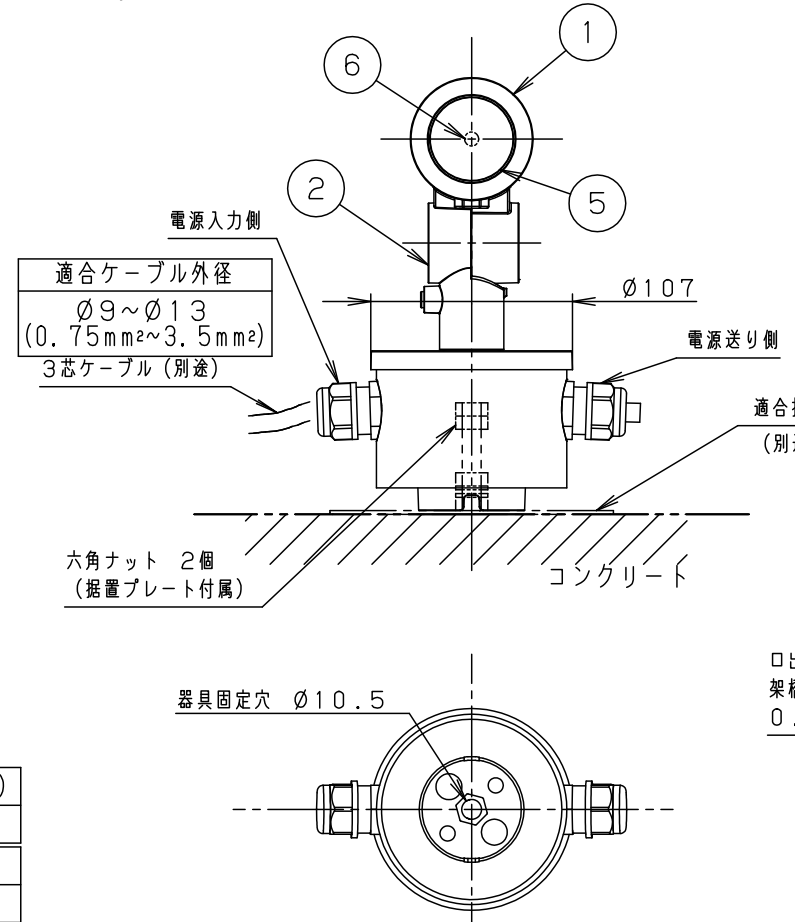

最大接続灯数（1回路当り）

弊社製配線器具	AC100V
リモコンブレーカCL型	20A
リモコン漏電ブレーカCLE型	20A
カンタッチブレーカBKF型	20A
カンタッチ漏電ブレーカBKFE型	20A
コンパクトブレーカ	20A
コンパクト漏電ブレーカ	20A
HBブレーカ	20A
小型漏電ブレーカ	20A

133台

【施工上のご注意】

- 錆びの発生に考慮してコンクリート・モルタル骨材中の塩分の値は0.3kg/m³以下としてください。
- 電源線（別途）とケーブル保護端末処理は必ず防水処理を行ってください。

受圧面積	
正面	0.017m ²
側面	0.023m ²
適合オプション（別売）	
YYY95060（スヌート）	適合据置プレート（別売）
YYY95061（スラッシュフード）	YYY36004
YYY95065（スプレッドレンズ）	適合スパイク（別売）
YYY95066（ディフューズレンズ）	YYY97173K

部番	部品名	材質・素材厚	備考
1	本体	アルミダイカスト	ミディアムグレーメタリック ポリエステル粉体塗装
2	アーム	アルミダイカスト	ミディアムグレーメタリック ポリエステル粉体塗装
3	フランジ	アルミダイカスト	ミディアムグレーメタリック ポリエステル粉体塗装
4	結線ボックス	アルミダイカスト	ミディアムグレーメタリック ポリエステル粉体塗装
5	パネル	高透過ガラス	内面薬品消し仕上
6	LED		
7	フィルター		