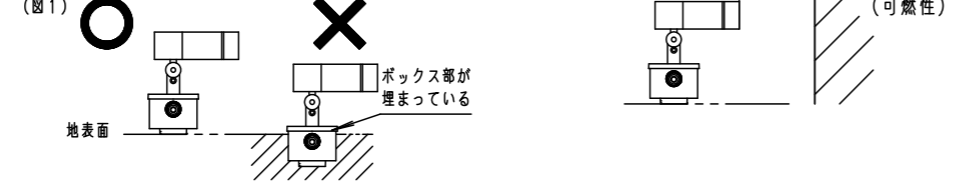

⚠ 注意：商品には寿命があります。詳細はCLX2021JAをご参照ください。

安全に関するご注意

- 一般屋外用（防雨型）器具です。浴室など湿気の多い場所、振動や衝撃の多い場所（橋や高架上等）、腐食性ガスの発生する場所、塩素を使用する屋内プール等、海岸隣接地帯では使用しないでください。器具の落下や絶縁不良による感電及び火災の原因となります。
- 耐風速60m/s仕様です。適用条件以外では使用しないでください。器具落下の原因となります。
- 周囲温度は、-20℃～35℃で使用してください。又、施工時の一時的な点灯確認以外は日中点灯はしないでください。火災・LED短寿命の原因となります。
- 必ず適合スパイク、または適合据置プレートと組み合わせて使用してください。指定以外の取り付けは浸水の原因となります。
- 据置取付専用器具です。人が通行する高所もしくは壁面には取付けないでください。器具落下の原因となります。
- 草や木等で器具が覆われるような場所では使用しないでください。火災の原因となります。
- 草や木の近くに器具を設置する場合は、除草剤や肥料がかからないようにしてください。万が一、器具に除草剤や肥料がかかってしまった場合、水で洗い流してください。除草剤や肥料により器具が腐食し、浸水による感電・不点の原因となります。
- 冠水するおそれのある場所では使用しないでください。又、必ず排水処理管工事を行なってください。感電の原因となります。
- スパイクの円板部より深く、土中に埋め込まないでください。
- 照明器具の結線ボックスを土中に埋め込まないでください。（図1）
除草剤や肥料により器具が腐食し、浸水による感電・不点の原因となります。
- 上向き照射する場合、パネル上の堆積物は定期的に取り除いてください。
堆積物によって熱がこもり、堆積物の発火、器具破損による浸水・感電・火災の原因となります。
- 器具と被照射物は30cm以上離してください。被照射面の温度上昇による変色の原因となります。（図2）