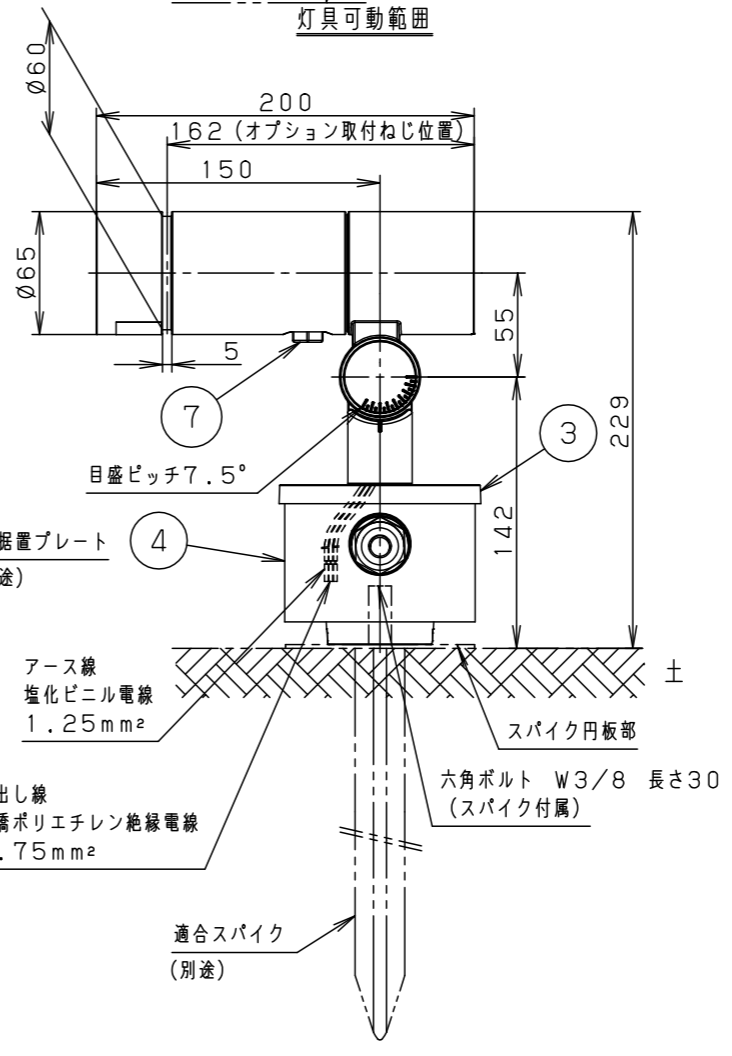

最大接続灯数（1回路当り）

弊社製配線器具	AC100V
リモコンブレーカCL型	20A
リモコン漏電ブレーカCLE型	20A
カンタッチブレーカBKF型	20A
カンタッチ漏電ブレーカBKFE型	20A
コンパクトブレーカ	20A
コンパクト漏電ブレーカ	20A
HBブレーカ	20A
小型漏電ブレーカ	20A

133台

【施工上のご注意】

- 錆びの発生に考慮してコンクリート・モルタル骨材中の塩分の値は0.3kg/m³以下としてください。
- 電源線（別途）とケーブル保護端末処理は必ず防水処理を行ってください。

受圧面積	
正面	0.017m ²
側面	0.023m ²
適合オプション（別売）	
YYY95060（スヌート）	適合据置プレート（別売）
YYY95061（スラッシュフード）	YYY36004
YYY95065（スプレッドレンズ）	適合スパイク（別売）
YYY95066（ディフューズレンズ）	YYY97173K

部番	部品名	材質・素材厚	備考
1	本体	アルミダイカスト	ミディアムグレーメタリック ポリエステル粉体塗装
2	アーム	アルミダイカスト	ミディアムグレーメタリック ポリエステル粉体塗装
3	フランジ	アルミダイカスト	ミディアムグレーメタリック ポリエステル粉体塗装
4	結線ボックス	アルミダイカスト	ミディアムグレーメタリック ポリエステル粉体塗装
5	パネル	高透過ガラス	内面薬品消し仕上
6	LED		
7	フィルター		