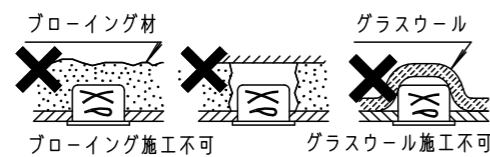

⚠ 注意：商品には寿命があります。詳細はCLX2021HAをご参照ください。

⚠ 安全に関するご注意

- 一般屋内用器具です。屋外や水気・湿気のある場所、腐食性ガスの発生する場所では使用しないでください。故障や絶縁不良による火災・感電の原因となります。
- 天井埋込み専用器具です。壁取付や天井直付、及び傾斜天井には取り付けしないでください。指定外取付は、火災の原因となります。
- 断熱材、防音材をかぶせて使用しないでください。火災の原因となります。
- 住宅の断熱施工天井には使用できません。
- 口出し線を切断したり、構成部品（コネクタ等）の交換をしないでください。火災・感電及び不点・故障の原因となります。
- 熱がこもるような密閉した空間へは取付しないでください。火災及びLED短寿命の原因となります。
- 器具と被照射物は50cm以上（近接限度距離）離してください。近接限度距離内に被照射物が近づく恐れのある場所（ドア開閉範囲の上、家具の上、クローゼット・押入れの中等）では使用しないで下さい。過熱による火災の原因となります。
- LEDを直視しないで下さい。目の痛みの原因となります。