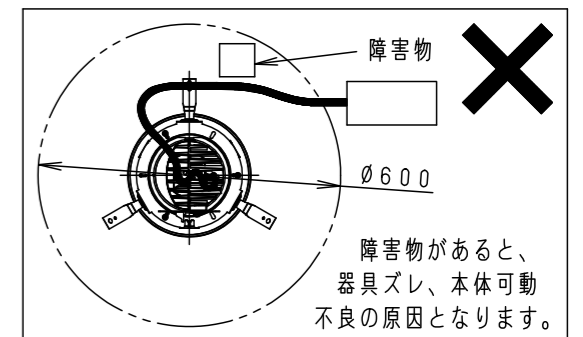

適合オプション（別売）	
品名	品番
拡散フィルター	NTS91026
ディフュージョンフィルター	NTS91031
スプレッドフィルター	NTS91033

※各種フィルターの併用はできません。

ローター部詳細

枠部詳細

取付パネは9~25mmの天井に取付可能です

ホワイト マンセル N9.5			
器具光束	別表参照		
LED	白色 (4000K Ra85)		
配光	狭角タイプ (14°) ~ 広角タイプ (35°)		
器具質量	1.2kg		
特記事項			
6	取付パネ	ステンレス (t0.5)	
5	レンズ	シリコンゴム	透明
4	パネル	アクリル	透明
3	ローター	ポリカーボネート	外側：ホワイトつや消し 内側：ブラックつや消し
2	枠・補助反射板	アルミダイカスト	枠部詳細参照
1	本体	アルミダイカスト	ホワイト半つや消し アクリル塗装
部品番	部品名	材質・素材厚	備考
品番 NTS65521W			
図番 NTS65521W-K4		鶴 栗 池 田 津 田	
単位：mm		第三角法	