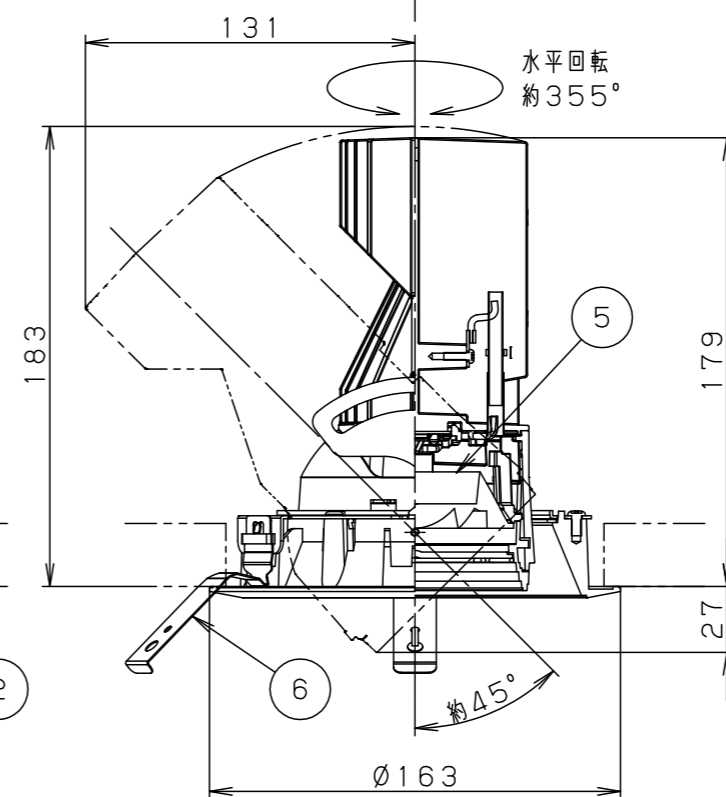

適合オプション（別売）	
品名	品番
拡散フィルター	NTS91026
ディフュージョンフィルター	NTS91031
スプレッドフィルター	NTS91033

※各種フィルターの併用はできません。

ローター部詳細

枠部詳細

取付パネは9~25mmの天井に取付可能です

ホワイト マンセル N9.5			
器具光束	別表参照		
LED	白色 (4000K Ra85)		
配光	狭角タイプ (14°) ~ 広角タイプ (35°)		
器具質量	1.2kg		
特記事項			
6	取付パネ	ステンレス (t0.5)	
5	レンズ	シリコンゴム	透明
4	パネル	アクリル	透明
3	ローター	ポリカーボネート	外側：ホワイトつや消し 内側：ブラックつや消し
2	枠・補助反射板	アルミダイカスト	枠部詳細参照
1	本体	アルミダイカスト	ホワイト半つや消し アクリル塗装
部品番	部品名	材質・素材厚	備考
品番 NTS65521W			
図番 NTS65521W-K4		鶴 栗 池 田 津 田	
単位：mm		第三角法	