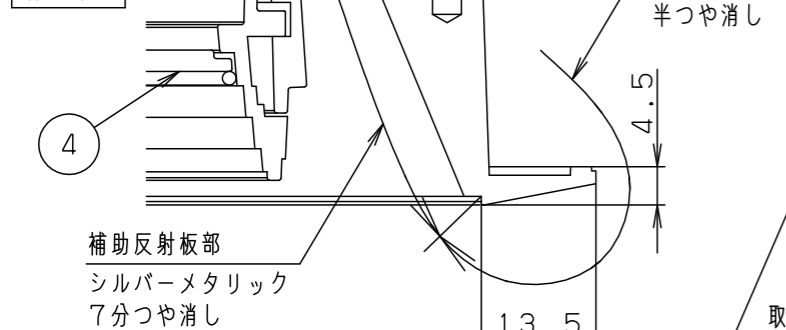

枠部詳細

取付パネは9~25mmの天井に取付可能です