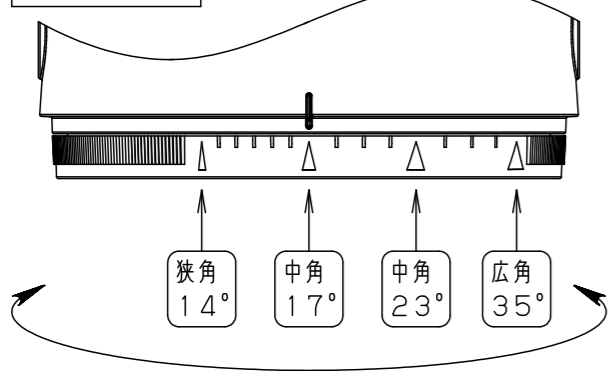

⚠ 注意：商品には寿命があります。詳細はCLX2021HAをご参照ください。

⚠ 安全に関するご注意

- ●一般屋内用器具です。屋外や水気・湿気のある場所、腐食性ガスの発生する場所では使用しないでください。故障や絶縁不良による火災・感電の原因となります。
- ●天井埋込み専用器具です。壁取付や天井直付、及び傾斜天井には取り付けしないでください。指定外取付は、火災の原因となります。
- ●断熱材、防音材をかぶせて使用しないでください。火災の原因となります。
- ●住宅の断熱施工天井には使用できません。
- ●口出し線を切断したり、構成部品（コネクタ等）の交換をしないでください。火災・感電及び不点・故障の原因となります。
- ●熱がこもるような密閉した空間へは取付しないでください。火災及びLED短寿命の原因となります。
- ●器具と被照射物は50cm以上（近接限度距離）離してください。近接限度距離内に被照射物が近づく恐れのある場所（ドア開閉範囲の上、家具の上、クローゼット・押入れの中等）では使用しないで下さい。過熱による火災の原因となります。
- ●LEDを直視しないで下さい。目の痛みの原因となります。

器具は、断熱材・防音材・造管材等と下図のような空間を設けて施工してください。

埋込穴寸法
 $\varnothing 150^{+2}_{-0}$

適合電源ユニットと定格

※出荷時設定

適合LED電源ユニット	定格電圧	入力電流	消費電力	突入電流	配光・器具光束		
調光 1~100%	NTS90551LJ9	100V	0.42A	41.6W	-	狭角タイプ (14°) 2485lm * 中角タイプ (17°) 2855lm 中角タイプ (23°) 3345lm 広角タイプ (35°) 3510lm	
	無線調光 5~100%	NTS90551RY9	100V	0.42A	41.6W		-
			200V	0.21A	0.18A		
DALI-2調光 1~100%	NTS90551DD9	100V	0.421A	41.7W	-		
		200V	0.211A				
		242V	0.179A				

(使用上のご注意)

- ●本灯具1台につき適合LED電源ユニット（別売）が1台必要です。必ず組み合わせてご使用ください。
- ●LEDにはバラツキがあるため、同一品番でも商品ごとに発光色、明るさが異なる場合があります。予めご了承ください。
- ●照射距離が近い時や照射面によって、光ムラが気になる場合があります。予めご了承ください。
- ●ロックウール等の柔らかい天井には取り付けしないでください。天井材損傷・器具ズレの原因となります。
- ●取付パネ部や天板部に障害物のないよう施工してください。障害物があるとずれ落ちなどの原因となります。
- ●結線図は、LED電源ユニットの承認図をご確認ください。
- ●配光調整機能付きです。出荷時は中角（17°）設定になっていますので、変更する場合は、灯具先端部のローターを回して配光調整してください。
- ●振動のある場所では使用しないでください。配光が変化する原因となります。
- ●停電復帰後、および停電復帰後の調光操作時にまれに不点となる場合があります。その際は電源を入れ直してください。
- ●突入電流は別表のとおりです。接続するスイッチの容量を確認の上、配線してください。

適合オプション（別売）	
品名	品番
拡散フィルター	NTS91026
ディフュージョンフィルター	NTS91031
スプレッドフィルター	NTS91033

※各種フィルターの併用はできません。

ローター部詳細

枠部詳細

取付パネは9~25mmの天井に取付可能です