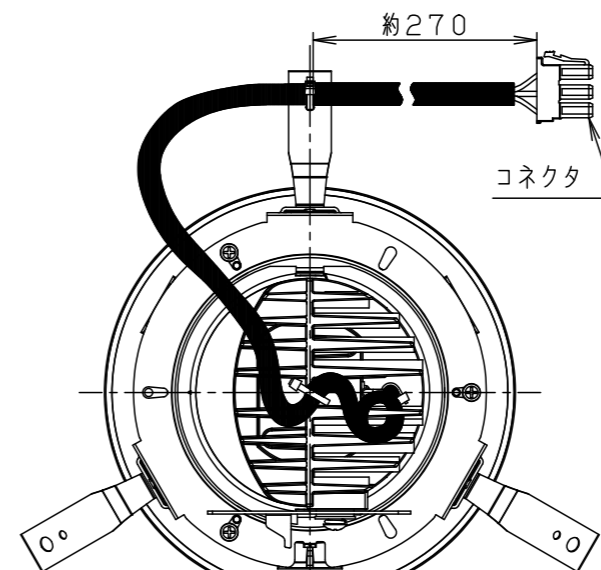

器具は、断熱材・防音材・造管材等と下図のような空間を設けて施工してください。

埋込穴寸法
 $\varnothing 150^{+2}_{-0}$

適合電源ユニットと定格

※出荷時設定

適合LED電源ユニット	定格電圧	入力電流	消費電力	突入電流	配光・器具光束		
調光 1~100%	NTS90551LJ9	100V	0.42A	41.6W	-	狭角タイプ (14°) 2485lm * 中角タイプ (17°) 2855lm 中角タイプ (23°) 3345lm 広角タイプ (35°) 3510lm	
	無線調光 5~100%	NTS90551RY9	100V	0.42A	41.6W		-
			200V	0.21A	0.18A		
DALI-2調光 1~100%	NTS90551DD9	100V	0.421A	41.7W	-		
		200V	0.211A				
		242V	0.179A				

(使用上のご注意)

- 本灯具1台につき適合LED電源ユニット（別売）が1台必要です。必ず組み合わせてご使用ください。
- LEDにはバラツキがあるため、同一品番でも商品ごとに発光色、明るさが異なる場合があります。予めご了承ください。
- 照射距離が近い時や照射面によって、光ムラが気になる場合があります。予めご了承ください。
- ロックウール等の柔らかい天井には取り付けしないでください。天井材損傷・器具ズレの原因となります。
- 取付パネ部や天板部に障害物のないよう施工してください。障害物があるとずれ落ちなどの原因となります。
- 結線図は、LED電源ユニットの承認図をご確認ください。
- 配光調整機能付きです。出荷時は中角（17°）設定になっていますので、変更する場合は、灯具先端部のローターを回して配光調整してください。
- 振動のある場所では使用しないでください。配光が変化する原因となります。
- 停電復帰後、および停電復帰後の調光操作時にまれに不点となる場合があります。その際は電源を入れ直してください。
- 突入電流は別表のとおりです。接続するスイッチの容量を確認の上、配線してください。

適合オプション（別売）	
品名	品番
拡散フィルター	NTS91026
ディフュージョンフィルター	NTS91031
スプレッドフィルター	NTS91033

※各種フィルターの併用はできません。

ローター部詳細

枠部詳細

取付パネは9~25mmの天井に取付可能です

ホワイト マンセル N9.5			
器具光束	別表参照		
LED	白色 (4000K Ra85)		
配光	狭角タイプ (14°) ~ 広角タイプ (35°)		
器具質量	1.2kg		
特記事項			
6	取付パネ	ステンレス (t0.5)	
5	レンズ	シリコンゴム	透明
4	パネル	アクリル	透明
3	ローター	ポリカーボネート	外側：ホワイトつや消し 内側：ブラックつや消し
2	枠・補助反射板	アルミダイカスト	枠部詳細参照
1	本体	アルミダイカスト	ホワイト半つや消し アクリル塗装
部品番	部品名	材質・素材厚	備考
品番 NTS65521W			
図番 NTS65521W-K4		鶴 栗 池 田 津 田	
単位：mm		第三角法	