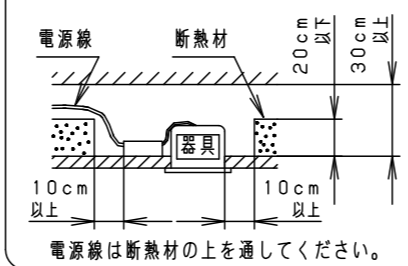

⚠ 注意：商品には寿命があります。詳細はCLX2021HAをご参照ください。

⚠ 安全に関するご注意

- 一般屋内用器具です。屋外や水気・湿気のある場所、腐食性ガスの発生する場所では使用しないでください。故障や絶縁不良による火災・感電の原因となります。
- 天井埋込み専用器具です。壁取付や天井直付、及び傾斜天井には取り付けしないでください。指定外取付は、火災の原因となります。
- 断熱材、防音材をかぶせて使用しないでください。火災の原因となります。
- 住宅の断熱施工天井には使用できません。
- 口出し線を切断したり、構成部品（コネクタ等）の交換をしないでください。火災・感電及び不点・故障の原因となります。
- 熱がこもるような密閉した空間へは取付しないでください。火災及びLED短寿命の原因となります。
- 器具と被照射物は50cm以上（近接限度距離）離してください。近接限度距離内に被照射物が近づく恐れのある場所（ドア開閉範囲の上、家具の上、クローゼット・押入れの中等）では使用しないで下さい。過熱による火災の原因となります。
- LEDを直視しないで下さい。目の痛みの原因となります。

器具は、断熱材・防音材・造管材等と下図のような空間を設けて施工してください。

埋込穴寸法
 $\varnothing 150^{+2}_{-0}$

適合電源ユニットと定格

※出荷時設定

適合LED電源ユニット	定格電圧	入力電流	消費電力	突入電流	配光・器具光束		
調光 1~100%	NTS90551LJ9	100V	0.42A	41.6W	-	狭角タイプ (14°) 2485lm * 中角タイプ (17°) 2855lm 中角タイプ (23°) 3345lm 広角タイプ (35°) 3510lm	
	無線調光 5~100%	NTS90551RY9	100V	0.42A	41.6W		-
			200V	0.21A	0.18A		
DALI-2調光 1~100%	NTS90551DD9	100V	0.421A	41.7W	-		
		200V	0.211A				
		242V	0.179A				