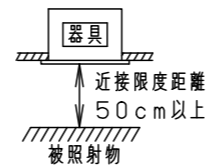

器具は、断熱材・防音材・造管材等と下図のような空間を設けて施工してください。

埋込穴寸法
 $\varnothing 150^{+2}_{-0}$

適合電源ユニットと定格

※出荷時設定

適合LED電源ユニット	定格電圧	入力電流	消費電力	突入電流	配光・器具光束		
調光 1~100%	NTS90551LJ9	100V	0.42A	41.6W	-	狭角タイプ (14°) 2485lm * 中角タイプ (17°) 2855lm 中角タイプ (23°) 3345lm 広角タイプ (35°) 3510lm	
	無線調光 5~100%	NTS90551RY9	100V	0.42A	41.6W		-
			200V	0.21A	0.18A		
DALI-2調光 1~100%	NTS90551DD9	100V	0.421A	41.7W	-		
		200V	0.211A				
		242V	0.179A				