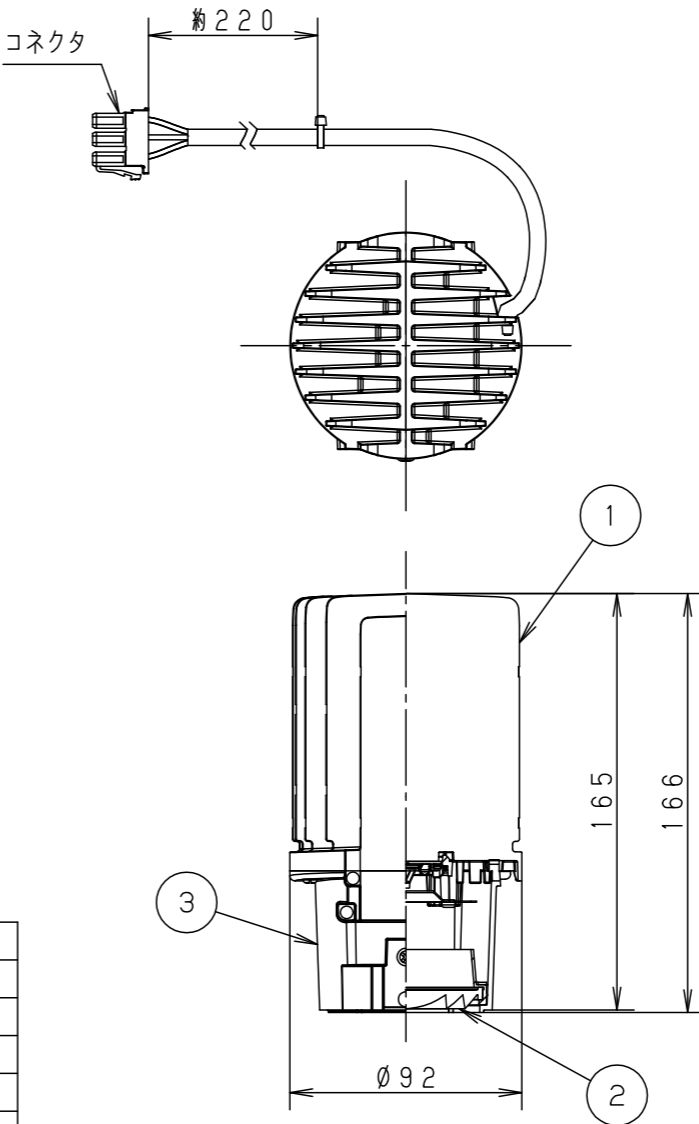

(使用上のご注意)

- 本灯具ユニット1台につき適合枠ユニット（別売）および適合LED電源ユニット（別売）が各1台必要です。必ず組み合わせてご使用ください。
- 埋込穴径などの施工条件は別途適合枠ユニットの承認図をご確認ください。本灯具と組み合わせた場合、枠ユニットの適合天井板厚は7~25mmです。
- LEDにはバラツキがあるため、同一品番でも商品ごとに発光色、明るさが異なる場合があります。予めご了承ください。
- 照射距離が近い時や照射面によって、光ムラが気になる場合があります。予めご了承ください。
- 結線図はLED電源ユニットの承認図をご確認ください。
- 突入電流は別表のとおりです。接続するスイッチの容量を確認の上、配線してください。
- 停電復帰後、および停電復帰後の調光操作時にまれに不点となる場合があります。その際は電源を入れ直してください。

器具高さ
ユニバーサルダウンライト (UV)

部番	部品名	材質・素材厚	備考
1	本体	アルミダイカスト	ブラックアツや消しポリエステル粉体塗装
2	レンズ	アクリル	透明
3	取付台	アルミダイカスト	ブラックアツや消しアクリル塗装
4			
5			
6			
7			

器具光束：別表参照
LED：電球色(3000K Ra85)
配光：狭角タイプ(12°)
器具質量：1.1kg

特記事項：

SmartArchi