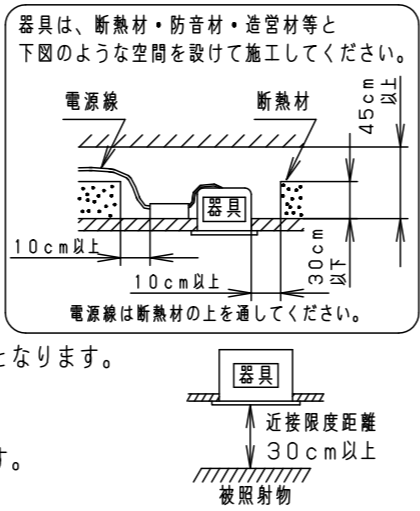

⚠ 注意：商品には寿命があります。詳細はCLX2021HAをご参照ください。

⚠ 安全に関するご注意

- 一般屋内用器具です。屋外や水気・湿気のある場所、腐食性ガスの発生する場所では使用しないでください。故障や絶縁不良による火災・感電の原因となります。
- 天井埋込み専用器具です。壁取付や天井直付、及び傾斜天井には取り付けしないでください。指定外取付は、火災・落下の原因となります。
- 断熱材、防音材をかぶせて使用しないでください。火災の原因となります。
- 住宅の断熱施工天井には使用できません。
- 電線を切断したり、構成部品（コネクタ等）の交換をしないでください。
- 火災・感電及び不点・故障の原因となります。
- 熱がこもるような密閉した空間へは取付しないでください。火災及びLED短寿命の原因となります。
- 器具と被照射物は30cm以上（近接限度距離）離してください。
- 近接限度距離内に被照射物が近づく恐れのある場所（ドア開閉範囲の上、家具の上、クローゼット・押入れの中等）では使用しないで下さい。過熱による火災の原因となります。
- LEDを直視しないで下さい。目の痛みの原因となります。

(使用上のご注意)

- 本灯具ユニット1台につき適合枠ユニット（別売）および適合LED電源ユニット（別売）が各1台必要です。必ず組み合わせてご使用ください。
- 埋込穴径などの施工条件は別途適合枠ユニットの承認図をご確認ください。本灯具と組み合わせた場合、枠ユニットの適合天井板厚は7~25mmです。
- LEDにはバラツキがあるため、同一品番でも商品ごとに発光色、明るさが異なる場合があります。予めご了承ください。
- 照射距離が近い時や照射面によって、光ムラが気になる場合があります。予めご了承ください。
- 結線図はLED電源ユニットの承認図をご確認ください。
- 突入電流は別表のとおりです。接続するスイッチの容量を確認の上、配線してください。
- 停電復帰後、および停電復帰後の調光操作時にまれに不点となる場合があります。その際は電源を入れ直してください。