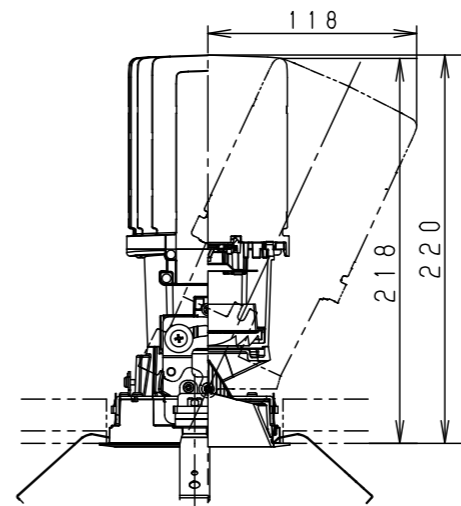

(使用上のご注意)

- ●本灯具ユニット1台につき適合枠ユニット（別売）および適合LED電源ユニット（別売）が各1台必要です。必ず組み合わせてご使用ください。
- ●埋込穴径などの施工条件は別途適合枠ユニットの承認図をご確認ください。本灯具と組み合わせた場合、枠ユニットの適合天井板厚は7~25mmです。
- ●LEDにはバラツキがあるため、同一品番でも商品ごとに発光色、明るさが異なる場合があります。予めご了承ください。
- ●照射距離が近い時や照射面によって、光ムラが気になる場合があります。予めご了承ください。
- ●結線図はLED電源ユニットの承認図をご確認ください。
- ●突入電流は別表のとおりです。接続するスイッチの容量を確認の上、配線してください。
- ●停電復帰後、および停電復帰後の調光操作時にまれに不点となる場合があります。その際は電源を入れ直してください。

タイプ	LED電源品番	定格電圧	入力電流	消費電力	突入電流	
300形	非調光	NTS90355LE9	100V	0.276A	27.4W	-
		200V	0.138A	27.4W	14.4A	
	調光 1~100%	NTS90355LJ9	242V	0.115A	27.4W	17.6A
		242V	0.115A	27.4W	17.6A	
	無線調光 5~100%	NTS90351RY9	100V	0.281A	28.0W	-
		200V	0.160A	28.0W	-	
400形	非調光	NTS90354LE9	100V	0.284A	28.1W	-
		200V	0.148A	28.1W	-	
	調光 1~100%	NTS90354LJ9	242V	0.127A	28.1W	-
		242V	0.127A	28.1W	-	
500形	調光 1~100%	NTS90551LJ9	100V	0.432A	43.0W	-
		200V	0.216A	43.0W	14.4A	
		242V	0.181A	43.0W	17.6A	
		242V	0.181A	43.0W	-	
	無線調光 5~100%	NTS90551RY9	100V	0.432A	43.0W	-
		200V	0.216A	43.0W	-	
		242V	0.181A	43.0W	-	
		242V	0.181A	43.0W	-	
DALI-2調光 1~100%	NTS90551DD9	100V	0.421A	41.7W	-	
		200V	0.211A	41.7W	-	
		242V	0.179A	41.7W	-	

適合オプション（別売）	
種類	品番
ディフュージョンフィルター	NY95001
スプレッドフィルター	NY95002

※ディフュージョンフィルターとスプレッドフィルターの併用はできません。

適合枠ユニット（別売）			
タイプ (φ100)		品番	器具光束
300形	UV	白枠鏡面反射板	NY96300S 675lm
		黒枠黒反射板	NY96300B 670lm
400形	UV	白枠鏡面反射板	NY96300S 790lm
		黒枠黒反射板	NY96300B 785lm
500形	UV	白枠鏡面反射板	NY96300S 925lm
		黒枠黒反射板	NY96300B 920lm

器具高さ
ユニバーサルダウンライト (UV)