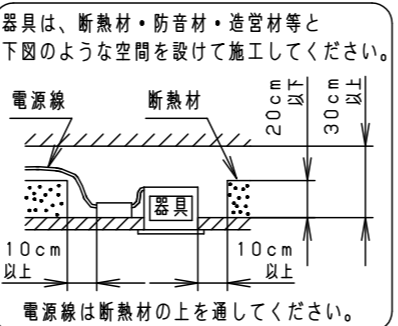

⚠ 注意：商品には寿命があります。詳細はCLX2021HAをご参照ください。

グリーン購入法適合

⚠ 安全に関するご注意

- 一般屋内用器具です。屋外や水気・湿気の多い場所、粉じんの発生する場所、腐食性ガスの発生する場所（例：プールや温浴施設の併設場所、塩素系消毒剤が使用される場所等）では使用しないでください。故障や短寿命、絶縁不良による火災・感電の原因となります。
- 天井埋込み専用器具です。壁取付や天井直付、及び傾斜天井には取り付けしないでください。指定外取付は、火災の原因となります。
- 断熱材、防音材をかぶせて使用しないでください。火災の原因となります。
- 住宅の断熱施工天井には使用できません。
- 口出し線を切断したり、構成部品（コネクタ等）の交換をしないでください。火災・感電及び不点・故障の原因となります。
- LEDを直視しないでください。目の痛みの原因となります。
- 器具と被照射物は30cm以上（近接限度距離）離してください。近接限度距離内に被照射物が近づく恐れのある場所（ドア開閉範囲の上、家具の上、クローゼット・押入れの中等）では使用しないでください。過熱による火災の原因となります。
- 熱がこもるような密閉した空間へは取り付けしないでください。火災及びLED短寿命の原因となります。
- リニューアルプレート（NNN80000Z、NNN80003Z）と組み合わせる場合、天井板厚は5～22mmの範囲で使用してください。指定外の板厚で使用すると、器具がリニューアルプレートから外れて落下の原因となります。

埋込穴寸法
 $\varnothing 100^{+2}_{-0}$

器具品番	LED電源品番	定格電圧	入力電流	消費電力
NDN48303W	NNK35002NDD9	100V	0.287A	27.8W
		200V	0.142A	
		242V	0.120A	

ホワイト マンセル N9.5			
器具光束	3930lm		
LED	電球色 (3000K Ra85)		
配光	広角タイプ		
器具質量	1.0kg (灯具:0.7kg、電源:0.3kg)		
特記事項			
7	LED電源ユニット		
6	補助反射板	亜鉛鋼板 (t0.4)	ホワイト半つや消しポリエステル粉体塗装
5	LED		
4	レンズ	アクリル	透明
3	反射板	PBT樹脂	ホワイト
2	本体	アルミダイカスト	
1	枠	亜鉛鋼板 (t0.5)	ホワイト半つや消しポリエステル粉体塗装
部品番	部品名	材質・素材厚	備考
品名	ダウンライト XND3538WLDD9		
図番	XND3538WLDD9-K	小平岡	堀
単位：mm		第三角法	
パナソニック株式会社			