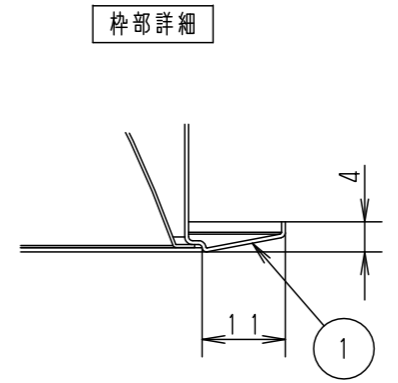

埋込穴寸法
 $\varnothing 100^{+2}_{-0}$

器具品番	LED電源品番	定格電圧	入力電流	消費電力
NDN48303W	NNK35002NDD9	100V	0.287A	27.8W
		200V	0.142A	
		242V	0.120A	

ホワイト マンセル N9.5			
器具光束	3930lm		
LED	電球色 (3000K Ra85)		
配光	広角タイプ		
器具質量	1.0kg (灯具:0.7kg、電源:0.3kg)		
特記事項			
7	LED電源ユニット		
6	補助反射板	亜鉛鋼板 (t0.4)	ホワイト半つや消しポリエステル粉体塗装
5	LED		
4	レンズ	アクリル	透明
3	反射板	PBT樹脂	ホワイト
2	本体	アルミダイカスト	
1	枠	亜鉛鋼板 (t0.5)	ホワイト半つや消しポリエステル粉体塗装
部品番	部品名	材質・素材厚	備考
品名	ダウンライト XND3538WLDD9		
図番	XND3538WLDD9-K	小平岡	堀
単位：mm		第三角法	
パナソニック株式会社			