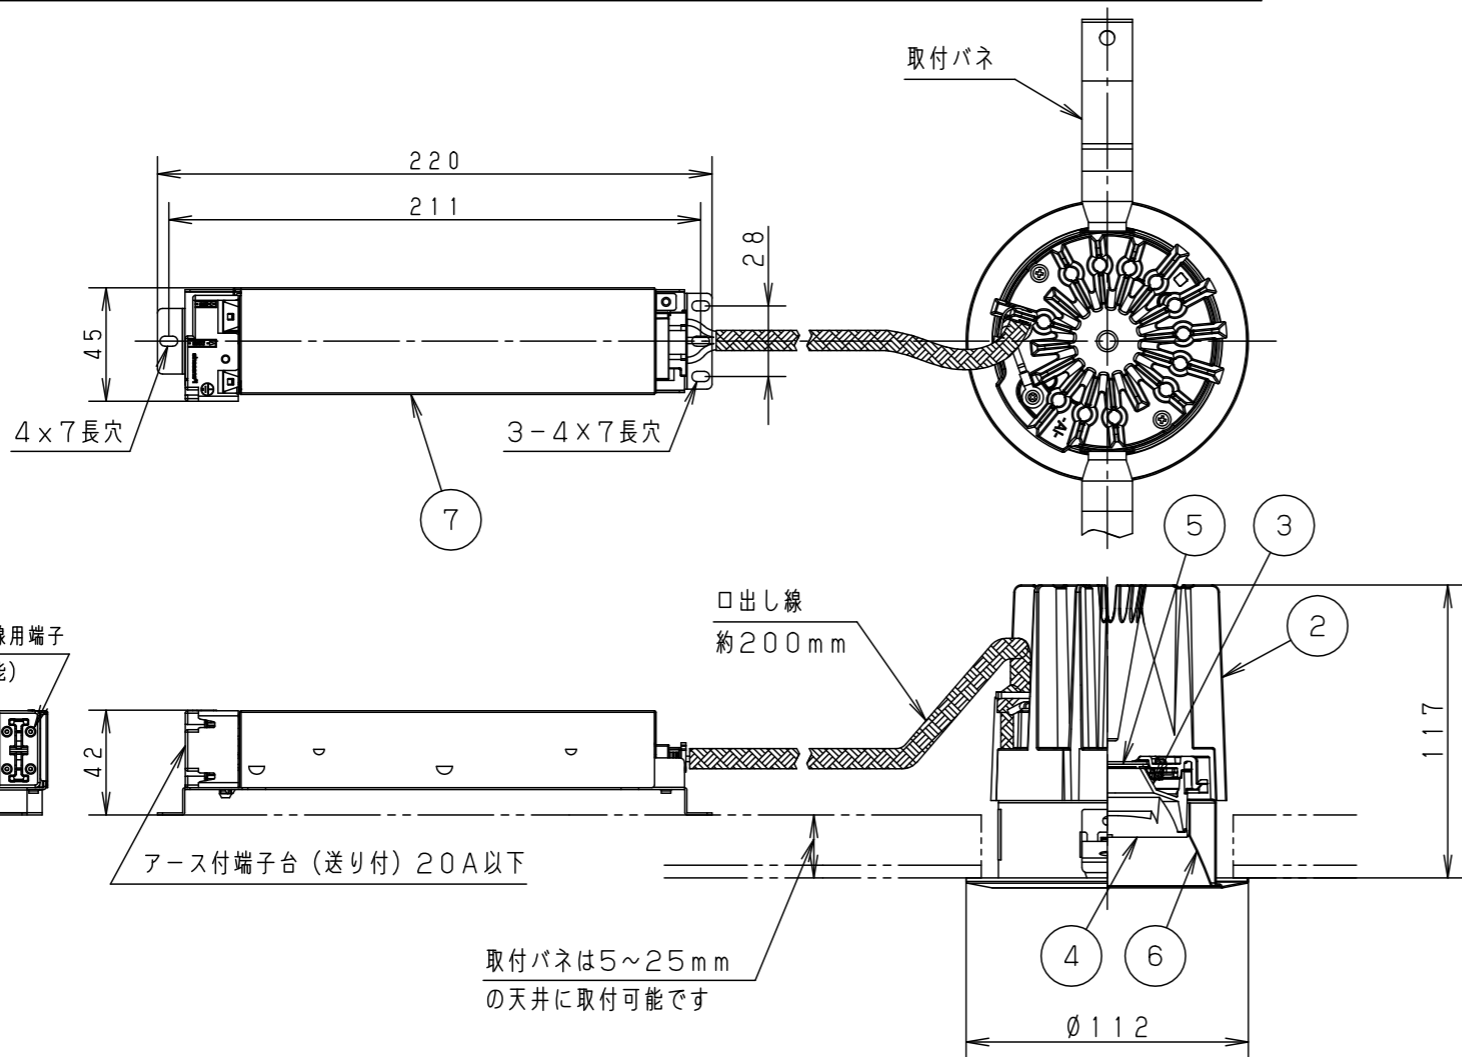

⚠ 注意：商品には寿命があります。詳細はCLX2021HAをご参照ください。

グリーン購入法適合

⚠ 安全に関するご注意

- 一般屋内用器具です。屋外や水気・湿気の多い場所、粉じんの発生する場所、腐食性ガスの発生する場所（例：プールや温浴施設の併設場所、塩素系消毒剤が使用される場所等）では使用しないでください。故障や短寿命、絶縁不良による火災・感電の原因となります。
- 天井埋込み専用器具です。壁取付や天井直付、及び傾斜天井には取り付けしないでください。指定外取付は、火災の原因となります。
- 断熱材、防音材をかぶせて使用しないでください。火災の原因となります。
- 住宅の断熱施工天井には使用できません。
- 口出し線を切断したり、構成部品（コネクタ等）の交換をしないでください。火災・感電及び不点・故障の原因となります。
- LEDを直視しないでください。目の痛みの原因となります。
- 器具と被照射物は30cm以上（近接限度距離）離してください。近接限度距離内に被照射物が近づく恐れのある場所（ドア開閉範囲の上、家具の上、クローゼット・押入れの中等）では使用しないでください。過熱による火災の原因となります。
- 熱がこもるような密閉した空間へは取り付けしないでください。火災及びLED短寿命の原因となります。
- リニューアルプレート（NNN80000Z、NNN80003Z）と組み合わせる場合、天井板厚は5～22mmの範囲で使用してください。指定外の板厚で使用すると、器具がリニューアルプレートから外れて落下の原因となります。

（使用上のご注意）

- 必ず器具品番とLED電源品番を組み合わせてください。
- ロックウール等の柔らかい天井には取り付けしないでください。天井材破損・器具ズレの原因となります。
- 取付パネ部や器具外郭部に障害物のないよう施工してください。障害物があるとずれ落ちなどの原因となります。
- 照射距離が近い時や照射面によって、光ムラが気になる場合があります。予めご了承ください。
- LEDにはバラツキがあるため、同一品番でも商品ごとに発光色、明るさが異なる場合があります。予めご了承ください。
- 適合電源ユニット：起動方式DDタイプとの組み合わせにおいて、DALI-2認証を取得したコントローラと組み合わせると、約1～100%の調光ができます。詳細は別紙「XNDDD9-KG*」をご参照ください。

埋込穴寸法
 $\varnothing 100^{+2}_{-0}$

器具品番	LED電源品番	定格電圧	入力電流	消費電力
NDN48303W	NNK35002NDD9	100V	0.287A	27.8W
		200V	0.142A	
		242V	0.120A	

ホワイト マンセル N9.5			
器具光束	3930lm		
LED	電球色 (3000K Ra85)		
配光	広角タイプ		
器具質量	1.0kg (灯具:0.7kg、電源:0.3kg)		
特記事項			
7	LED電源ユニット		
6	補助反射板	亜鉛鋼板 (t0.4)	ホワイト半つや消しポリエステル粉体塗装
5	LED		
4	レンズ	アクリル	透明
3	反射板	PBT樹脂	ホワイト
2	本体	アルミダイカスト	
1	枠	亜鉛鋼板 (t0.5)	ホワイト半つや消しポリエステル粉体塗装
部品番	部品名	材質・素材厚	備考
品名	ダウンライト XND3538WLDD9		
図番	XND3538WLDD9-K	小平岡	堀
単位：mm		第三角法	
パナソニック株式会社			