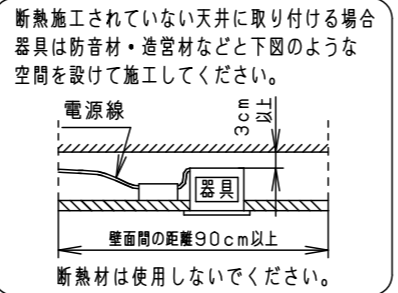

⚠ 注意：商品には寿命があります。詳細はCLX2021HAをご参照ください。

グリーン購入法適合

⚠ 安全に関するご注意

- 一般屋内用器具です。屋外や水気・湿気の多い場所、粉じんの発生する場所、腐食性ガスの発生する場所（例：プールや温浴施設の併設場所、塩素系消毒剤が使用される場所等）では使用しないでください。故障や短寿命、絶縁不良による火災・感電の原因となります。
- 天井埋込み専用器具です。壁取付や天井直付、及び傾斜天井には取り付けしないでください。指定外取付は、火災の原因となります。
- 断熱材、防音材をかぶせて使用しないでください。火災の原因となります。
- 住宅の断熱施工天井には使用できません。
- 口出し線を切断したり、構成部品（コネクタ等）の交換をしないでください。火災・感電及び不点・故障の原因となります。
- LEDを直視しないでください。目の痛みの原因となります。
- 器具と被照射物は30cm以上（近接限度距離）離してください。近接限度距離内に被照射物が近づく恐れのある場所（ドア開閉範囲の上、家具の上、クローゼット・押入れの中等）では使用しないでください。過熱による火災の原因となります。
- 熱がこもるような密閉した空間へは取り付けしないでください。火災及びLED短寿命の原因となります。
- リニューアルプレート（NNN80000Z、NNN80003Z）と組み合わせる場合、天井板厚は5～22mmの範囲で使用してください。指定外の板厚で使用すると、器具がリニューアルプレートから外れて落下の原因となります。

埋込穴寸法
 $\varnothing 100^{+2}_{-0}$

器具品番	LED電源品番	定格電圧	入力電流	消費電力
NDN48303W	NNK35002NDD9	100V	0.287A	27.8W
		200V	0.142A	
		242V	0.120A	

ホワイト マンセル N9.5			
器具光束	3930lm		
LED	電球色 (3000K Ra85)		
配光	広角タイプ		
器具質量	1.0kg (灯具:0.7kg、電源:0.3kg)		
特記事項			
7	LED電源ユニット		
6	補助反射板	亜鉛鋼板 (t0.4)	ホワイト半つや消しポリエステル粉体塗装
5	LED		
4	レンズ	アクリル	透明
3	反射板	PBT樹脂	ホワイト
2	本体	アルミダイカスト	
1	枠	亜鉛鋼板 (t0.5)	ホワイト半つや消しポリエステル粉体塗装
部品番	部品名	材質・素材厚	備考
品名	ダウンライト XND3538WLDD9		
図番	XND3538WLDD9-K	小平岡	堀
単位：mm		第三角法	
パナソニック株式会社			