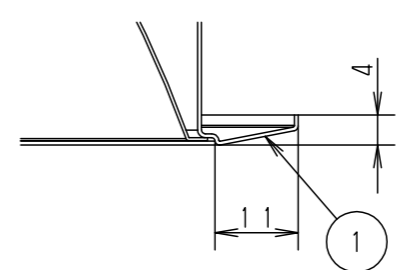

埋込穴寸法  
 $\varnothing 100^{+2}_{-0}$

枠部詳細

器具品番	LED電源品番	定格電圧	入力電流	消費電力
NDN68303W	NNK55001NDD9	100V	0.406A	39.0W
		200V	0.202A	
		242V	0.172A	

ホワイト マンセル N9.5			
器具光束	5315lm		
LED	電球色 (3000K Ra85)		
配光	広角タイプ		
器具質量	1.4kg (灯具:0.9kg、電源:0.5kg)		
特記事項			
7	LED電源ユニット		
6	補助反射板	亜鉛鋼板 (t0.4)	ホワイト半つや消しポリエステル粉体塗装
5	LED		
4	レンズ	アクリル	透明
3	反射板	PBT樹脂	ホワイト
2	本体	アルミダイカスト	
1	枠	亜鉛鋼板 (t0.5)	ホワイト半つや消しポリエステル粉体塗装
部品番	部品名	材質・素材厚	備考
品名	ダウンライト XND5538WLDD9		
図番	XND5538WLDD9-K	小平岡	堀
単位：mm		第三角法	
パナソニック株式会社			