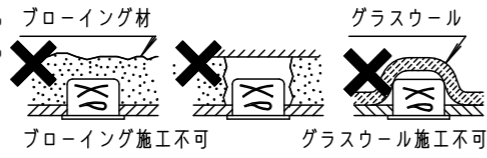

⚠ 注意：商品には寿命があります。詳細はCLX2021HAをご参照ください。

グリーン購入法適合

⚠ 安全に関するご注意

- 一般屋内用器具です。屋外や水気・湿気の多い場所、粉じんの発生する場所、腐食性ガスの発生する場所（例：プールや温浴施設の併設場所、塩素系消毒剤が使用される場所等）では使用しないでください。故障や短寿命、絶縁不良による火災・感電の原因となります。
- 天井埋込み専用器具です。壁取付や天井直付、及び傾斜天井には取り付けしないでください。指定外取付は、火災の原因となります。
- 断熱材、防音材をかぶせて使用しないでください。火災の原因となります。
- 住宅の断熱施工天井には使用できません。
- 口出し線を切断したり、構成部品（コネクタ等）の交換をしないでください。火災・感電及び不点・故障の原因となります。
- LEDを直視しないでください。目の痛みの原因となります。
- 器具と被照射物は30cm以上（近接限度距離）離してください。近接限度距離内に被照射物が近づく恐れのある場所（ドア開閉範囲の上、家具の上、クローゼット・押入れの中等）では使用しないでください。過熱による火災の原因となります。
- 熱がこもるような密閉した空間へは取り付けしないでください。火災及びLED短寿命の原因となります。
- リニューアルプレート（NNN80000Z、NNN80003Z）と組み合わせる場合、天井板厚は5～22mmの範囲で使用してください。指定外の板厚で使用すると、器具がリニューアルプレートから外れて落下の原因となります。