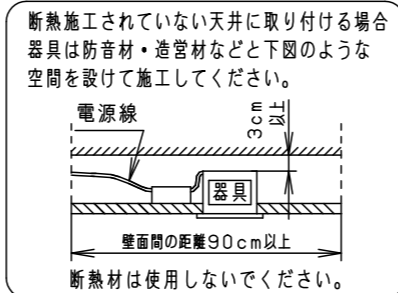

⚠ 注意：商品には寿命があります。詳細はCLX2021HAをご参照ください。

グリーン購入法適合

⚠ 安全に関するご注意

- 一般屋内用器具です。屋外や水気・湿気の多い場所、粉じんの発生する場所、腐食性ガスの発生する場所（例：プールや温浴施設の併設場所、塩素系消毒剤が使用される場所等）では使用しないでください。故障や短寿命、絶縁不良による火災・感電の原因となります。
- 天井埋込み専用器具です。壁取付や天井直付、及び傾斜天井には取り付けしないでください。指定外取付は、火災の原因となります。
- 断熱材、防音材をかぶせて使用しないでください。火災の原因となります。
- 住宅の断熱施工天井には使用できません。
- 口出し線を切断したり、構成部品（コネクタ等）の交換をしないでください。火災・感電及び不点・故障の原因となります。
- LEDを直視しないでください。目の痛みの原因となります。
- 器具と被照射物は30cm以上（近接限度距離）離してください。近接限度距離内に被照射物が近づく恐れのある場所（ドア開閉範囲の上、家具の上、クローゼット・押入れの中等）では使用しないでください。過熱による火災の原因となります。
- 熱がこもるような密閉した空間へは取り付けしないでください。火災及びLED短寿命の原因となります。
- リニューアルプレート（NNN80000Z、NNN80003Z）と組み合わせる場合、天井板厚は5～22mmの範囲で使用してください。指定外の板厚で使用すると、器具がリニューアルプレートから外れて落下の原因となります。

埋込穴寸法  
 $\varnothing 100^{+2}_{-0}$

枠部詳細

器具品番	LED電源品番	定格電圧	入力電流	消費電力
NDN68303W	NNK55001NDD9	100V	0.406A	39.0W
		200V	0.202A	
		242V	0.172A	

ホワイト マンセル N9.5			
器具光束	5315lm		
LED	電球色 (3000K Ra85)		
配光	広角タイプ		
器具質量	1.4kg (灯具:0.9kg、電源:0.5kg)		
特記事項			
7	LED電源ユニット		
6	補助反射板	亜鉛鋼板 (t0.4)	ホワイト半つや消しポリエステル粉体塗装
5	LED		
4	レンズ	アクリル	透明
3	反射板	PBT樹脂	ホワイト
2	本体	アルミダイカスト	
1	枠	亜鉛鋼板 (t0.5)	ホワイト半つや消しポリエステル粉体塗装
部品番	部品名	材質・素材厚	備考
品名	ダウンライト XND5538WLDD9		
図番	XND5538WLDD9-K	小平岡	堀
単位：mm		第三角法	
パナソニック株式会社			