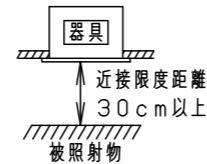

⚠ 注意：商品には寿命があります。詳細はCLX2021HAをご参照ください。

グリーン購入法適合

⚠ 安全に関するご注意

- 一般屋内用器具です。屋外や水気・湿気の多い場所、粉じんの発生する場所、腐食性ガスの発生する場所（例：プールや温浴施設の併設場所、塩素系消毒剤が使用される場所等）では使用しないでください。故障や短寿命、絶縁不良による火災・感電の原因となります。
- 天井埋込み専用器具です。壁取付や天井直付、及び傾斜天井には取り付けしないでください。指定外取付は、火災の原因となります。
- 断熱材、防音材をかぶせて使用しないでください。火災の原因となります。
- 住宅の断熱施工天井には使用できません。
- 口出し線を切断したり、構成部品（コネクタ等）の交換をしないでください。火災・感電及び不点・故障の原因となります。
- LEDを直視しないでください。目の痛みの原因となります。
- 器具と被照射物は30cm以上（近接限度距離）離してください。近接限度距離内に被照射物が近づく恐れのある場所（ドア開閉範囲の上、家具の上、クローゼット・押入れの中等）では使用しないでください。過熱による火災の原因となります。
- 熱がこもるような密閉した空間へは取り付けしないでください。火災及びLED短寿命の原因となります。
- リニューアルプレート（NNN80000Z、NNN80003Z）と組み合わせる場合、天井板厚は5～22mmの範囲で使用してください。指定外の板厚で使用すると、器具がリニューアルプレートから外れて落下の原因となります。

埋込穴寸法  
 $\varnothing 100^{+2}_{-0}$

枠部詳細

器具品番	LED電源品番	定格電圧	入力電流	消費電力
NDN68303W	NNK55001NDD9	100V	0.406A	39.0W
		200V	0.202A	
		242V	0.172A	

ホワイト マンセル N9.5			
器具光束	5315lm		
LED	電球色 (3000K Ra85)		
配光	広角タイプ		
器具質量	1.4kg (灯具:0.9kg、電源:0.5kg)		
特記事項			
7	LED電源ユニット		
6	補助反射板	亜鉛鋼板 (t0.4)	ホワイト半つや消しポリエステル粉体塗装
5	LED		
4	レンズ	アクリル	透明
3	反射板	PBT樹脂	ホワイト
2	本体	アルミダイカスト	
1	枠	亜鉛鋼板 (t0.5)	ホワイト半つや消しポリエステル粉体塗装
部品番	部品名	材質・素材厚	備考
品名	ダウンライト XND5538WLDD9		
図番	XND5538WLDD9-K	小平岡	堀
単位：mm		第三角法	
パナソニック株式会社			