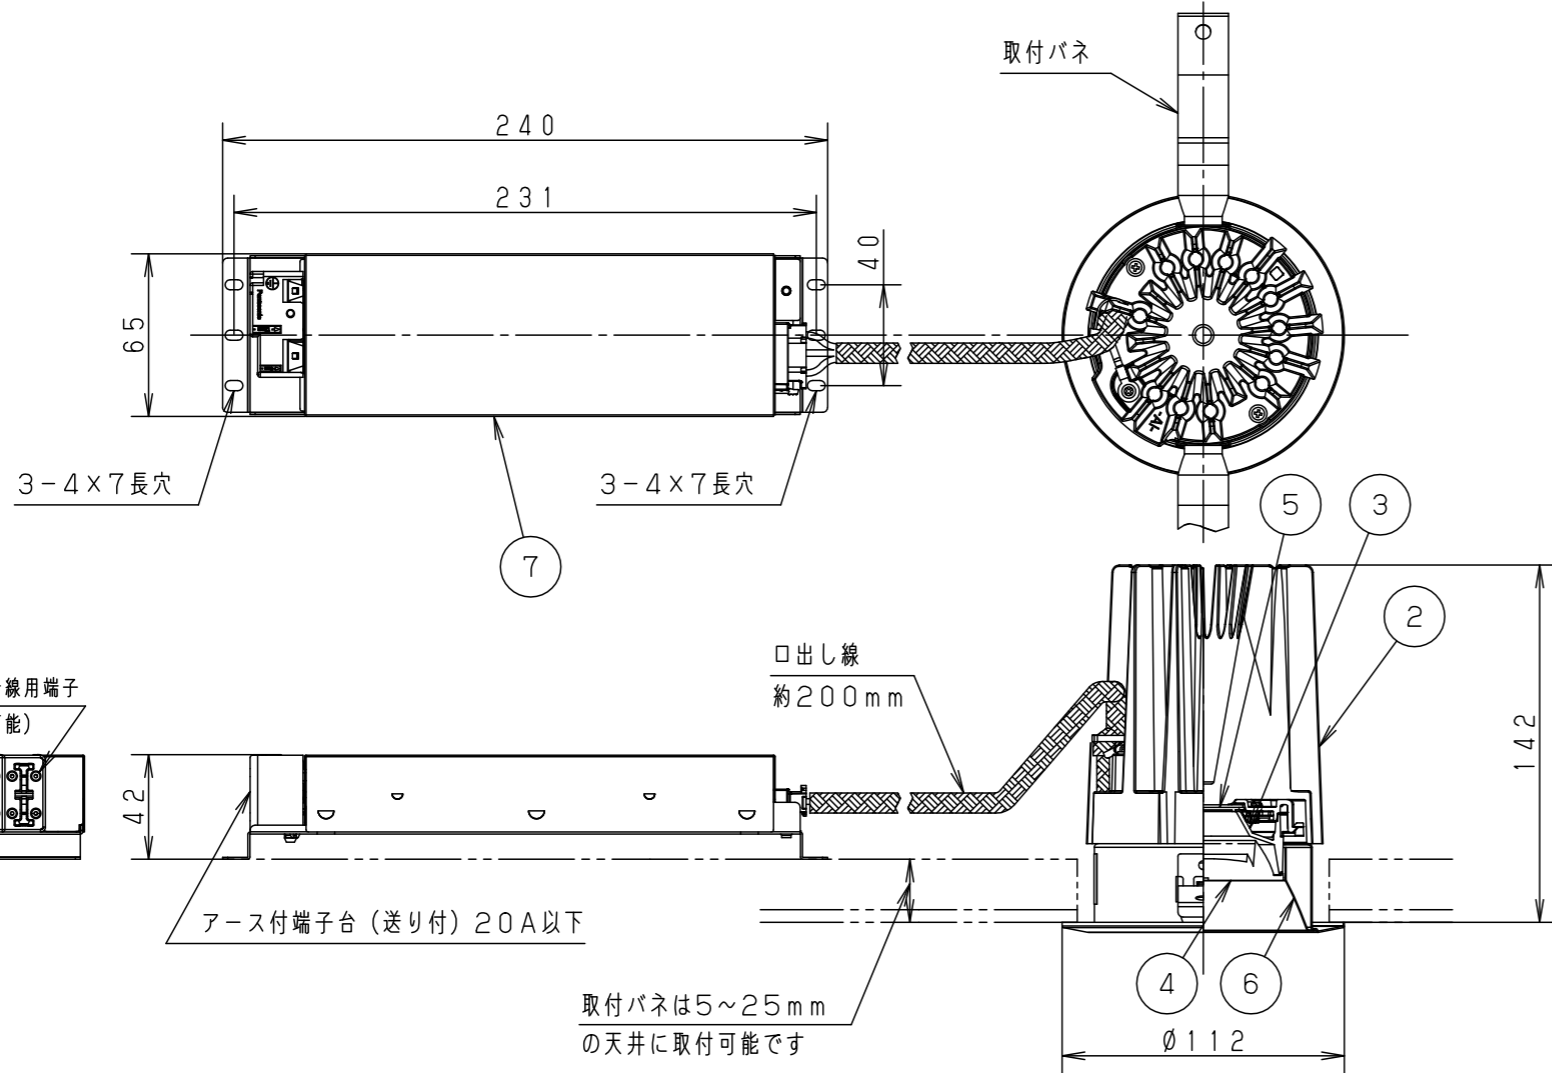

⚠ 注意：商品には寿命があります。詳細はCLX2021HAをご参照ください。

グリーン購入法適合

⚠ 安全に関するご注意

- 一般屋内用器具です。屋外や水気・湿気の多い場所、粉じんの発生する場所、腐食性ガスの発生する場所（例：プールや温浴施設の併設場所、塩素系消毒剤が使用される場所等）では使用しないでください。故障や短寿命、絶縁不良による火災・感電の原因となります。
- 天井埋込み専用器具です。壁取付や天井直付、及び傾斜天井には取り付けしないでください。指定外取付は、火災の原因となります。
- 断熱材、防音材をかぶせて使用しないでください。火災の原因となります。
- 住宅の断熱施工天井には使用できません。
- 口出し線を切断したり、構成部品（コネクタ等）の交換をしないでください。火災・感電及び不点・故障の原因となります。
- LEDを直視しないでください。目の痛みの原因となります。
- 器具と被照射物は30cm以上（近接限度距離）離してください。近接限度距離内に被照射物が近づく恐れのある場所（ドア開閉範囲の上、家具の上、クローゼット・押入れの中等）では使用しないでください。過熱による火災の原因となります。
- 熱がこもるような密閉した空間へは取り付けしないでください。火災及びLED短寿命の原因となります。
- リニューアルプレート（NNN80000Z、NNN80003Z）と組み合わせる場合、天井板厚は5～22mmの範囲で使用してください。指定外の板厚で使用すると、器具がリニューアルプレートから外れて落下の原因となります。

（使用上のご注意）

- 必ず器具品番とLED電源品番を組み合わせでご使用ください。
- ロックウール等の柔らかい天井には取り付けしないでください。天井材破損・器具ズレの原因となります。
- 取付パネ部や器具外郭部に障害物のないよう施工してください。障害物があるとずれ落ちなどの原因となります。
- 照射距離が近い時や照射面によって、光ムラが気になる場合があります。予めご了承ください。
- LEDにはバラツキがあるため、同一品番でも商品ごとに発光色、明るさが異なる場合があります。予めご了承ください。
- 適合電源ユニット：起動方式DDタイプとの組み合わせにおいて、DALI-2認証を取得したコントローラと組み合わせ、約1～100%の調光ができます。詳細は別紙「XNDDD9-KG\*」をご参照ください。

埋込穴寸法  
 $\varnothing 100^{+2}_{-0}$

枠部詳細

器具品番	LED電源品番	定格電圧	入力電流	消費電力
NDN68303W	NNK55001NDD9	100V	0.406A	39.0W
		200V	0.202A	
		242V	0.172A	

ホワイト マンセル N9.5			
器具光束	5315lm		
LED	電球色 (3000K Ra85)		
配光	広角タイプ		
器具質量	1.4kg (灯具:0.9kg、電源:0.5kg)		
特記事項			
7	LED電源ユニット		
6	補助反射板	亜鉛鋼板 (t0.4)	ホワイト半つや消しポリエステル粉体塗装
5	LED		
4	レンズ	アクリル	透明
3	反射板	PBT樹脂	ホワイト
2	本体	アルミダイカスト	
1	枠	亜鉛鋼板 (t0.5)	ホワイト半つや消しポリエステル粉体塗装
部品番	部品名	材質・素材厚	備考
品名	ダウンライト XND5538WLDD9		
図番	XND5538WLDD9-K	小平岡	堀
単位：mm		第三角法	
パナソニック株式会社			