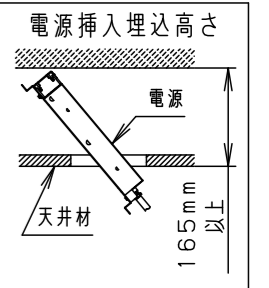

⚠ 注意：商品には寿命があります。詳細はCLX2021HAをご参照ください。

グリーン購入法適合

⚠ 安全に関するご注意

- 一般屋内用器具です。屋外や水気・湿気の多い場所、粉じんの発生する場所、腐食性ガスの発生する場所（例：プールや温浴施設の併設場所、塩素系消毒剤が使用される場所等）では使用しないでください。故障や短寿命、絶縁不良による火災・感電の原因となります。
- 天井埋込み専用器具です。壁取付や天井直付、及び傾斜天井には取り付けしないでください。指定外取付は、火災の原因となります。
- 断熱材、防音材をかぶせて使用しないでください。火災の原因となります。
- 住宅の断熱施工天井には使用できません。
- 口出し線を切断したり、構成部品（コネクタ等）の交換をしないでください。火災・感電及び不点・故障の原因となります。
- LEDを直視しないでください。目の痛みの原因となります。
- 器具と被照射物は30cm以上（近接限度距離）離してください。近接限度距離内に被照射物が近づく恐れのある場所（ドア開閉範囲の上、家具の上、クローゼット・押入れの中等）では使用しないでください。過熱による火災の原因となります。
- 熱がこもるような密閉した空間へは取り付けしないでください。火災及びLED短寿命の原因となります。
- リニューアルプレート（NNN80000Z、NNN80003Z）と組み合わせる場合、天井板厚は5～22mmの範囲で使用してください。指定外の板厚で使用すると、器具がリニューアルプレートから外れて落下の原因となります。

埋込穴寸法  
 $\varnothing 100^{+2}_{-0}$

枠部詳細

器具品番	LED電源品番	定格電圧	入力電流	消費電力
NDN68303W	NNK55001NDD9	100V	0.406A	39.0W
		200V	0.202A	
		242V	0.172A	

ホワイト マンセル N9.5			
器具光束	5315lm		
LED	電球色 (3000K Ra85)		
配光	広角タイプ		
器具質量	1.4kg (灯具:0.9kg、電源:0.5kg)		
特記事項			
7	LED電源ユニット		
6	補助反射板	亜鉛鋼板 (t0.4)	ホワイト半つや消しポリエステル粉体塗装
5	LED		
4	レンズ	アクリル	透明
3	反射板	PBT樹脂	ホワイト
2	本体	アルミダイカスト	
1	枠	亜鉛鋼板 (t0.5)	ホワイト半つや消しポリエステル粉体塗装
部品番	部品名	材質・素材厚	備考
品名	ダウンライト XND5538WLDD9		
図番	XND5538WLDD9-K	小平岡	堀
単位：mm		第三角法	
パナソニック株式会社			