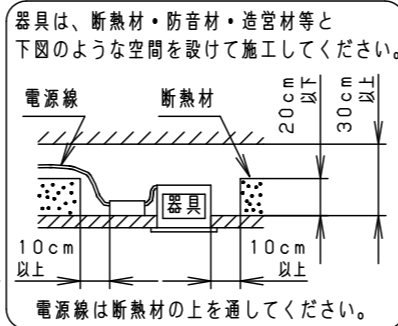

⚠ 注意：商品には寿命があります。詳細はCLX2021HAをご参照ください。

グリーン購入法適合

⚠ 安全に関するご注意

- 一般屋内用器具です。屋外や水気・湿気の多い場所、粉じんの発生する場所、腐食性ガスの発生する場所（例：プールや温浴施設の併設場所、塩素系消毒剤が使用される場所等）では使用しないでください。故障や短寿命、絶縁不良による火災・感電の原因となります。
- 天井埋込み専用器具です。壁取付や天井直付、及び傾斜天井には取り付けしないでください。指定外取付は、火災の原因となります。
- 断熱材、防音材をかぶせて使用しないでください。火災の原因となります。
- 住宅の断熱施工天井には使用できません。
- 口出し線を切断したり、構成部品（コネクタ等）の交換をしないでください。火災・感電及び不点・故障の原因となります。
- LEDを直視しないでください。目の痛みの原因となります。
- 器具と被照射物は30cm以上（近接限度距離）離してください。近接限度距離内に被照射物が近づく恐れのある場所（ドア開閉範囲の上、家具の上、クローゼット・押入れの中等）では使用しないでください。過熱による火災の原因となります。
- 熱がこもるような密閉した空間へは取り付けしないでください。火災及びLED短寿命の原因となります。
- リニューアルプレート（NNN80000Z、NNN80003Z）と組み合わせる場合、天井板厚は5～22mmの範囲で使用してください。指定外の板厚で使用すると、器具がリニューアルプレートから外れて落下の原因となります。

埋込穴寸法  
 $\varnothing 100^{+2}_{-0}$

枠部詳細

器具品番	LED電源品番	定格電圧	入力電流	消費電力
NDN68303W	NNK55001NDD9	100V	0.406A	39.0W
		200V	0.202A	
		242V	0.172A	

ホワイト マンセル N9.5			
器具光束	5315lm		
LED	電球色 (3000K Ra85)		
配光	広角タイプ		
器具質量	1.4kg (灯具:0.9kg、電源:0.5kg)		
特記事項			
7	LED電源ユニット		
6	補助反射板	亜鉛鋼板 (t0.4)	ホワイト半つや消しポリエステル粉体塗装
5	LED		
4	レンズ	アクリル	透明
3	反射板	PBT樹脂	ホワイト
2	本体	アルミダイカスト	
1	枠	亜鉛鋼板 (t0.5)	ホワイト半つや消しポリエステル粉体塗装
部品番	部品名	材質・素材厚	備考
品名	ダウンライト XND5538WLDD9		
図番	XND5538WLDD9-K	小平岡	堀
単位：mm		第三角法	
パナソニック株式会社			