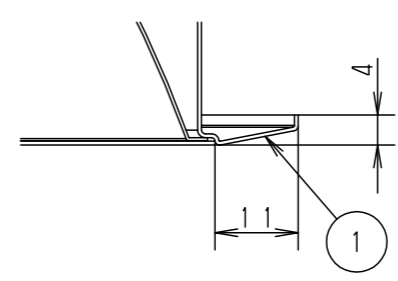

埋込穴寸法  
 $\varnothing 100^{+2}_{-0}$

枠部詳細

アース付端子台（送り付）20A以下

取付パネは5～25mmの天井に取付可能です

器具品番	LED電源品番	定格電圧	入力電流	消費電力
NDN68302W	NNK55001NDD9	100V	0.406A	39.0W
		200V	0.202A	
		242V	0.172A	

ホワイト マンセル N9.5			
器具光束	5475lm		
LED	温白色 (3500K Ra85)		
配光	広角タイプ		
器具質量	1.4kg (灯具: 0.9kg、電源: 0.5kg)		
特記事項			
7	LED電源ユニット		
6	補助反射板	亜鉛鋼板 (t0.4)	ホワイト半つや消しポリエステル粉体塗装
5	LED		
4	レンズ	アクリル	透明
3	反射板	PBT樹脂	ホワイト
2	本体	アルミダイカスト	
1	枠	亜鉛鋼板 (t0.5)	ホワイト半つや消しポリエステル粉体塗装
部品番	部品名	材質・素材厚	備考
品名	ダウンライト XND5538WVDD9		
図番	XND5538WVDD9-K	小平岡	堀
単位: mm		第三角法	
パナソニック株式会社			