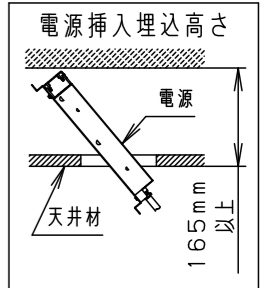

⚠ 注意：商品には寿命があります。詳細はCLX2021HAをご参照ください。

グリーン購入法適合

⚠ 安全に関するご注意

- 一般屋内用器具です。屋外や水気・湿気の多い場所、粉じんの発生する場所、腐食性ガスの発生する場所（例：プールや温浴施設の併設場所、塩素系消毒剤が使用される場所等）では使用しないでください。故障や短寿命、絶縁不良による火災・感電の原因となります。
- 天井埋込み専用器具です。壁取付や天井直付、及び傾斜天井には取り付けしないでください。指定外取付は、火災の原因となります。
- 断熱材、防音材をかぶせて使用しないでください。火災の原因となります。
- 住宅の断熱施工天井には使用できません。
- 口出し線を切断したり、構成部品（コネクタ等）の交換をしないでください。火災・感電及び不点・故障の原因となります。
- LEDを直視しないでください。目の痛みの原因となります。
- 器具と被照射物は30cm以上（近接限度距離）離してください。近接限度距離内に被照射物が近づく恐れのある場所（ドア開閉範囲の上、家具の上、クローゼット・押入れの中等）では使用しないでください。過熱による火災の原因となります。
- 熱がこもるような密閉した空間へは取り付けしないでください。火災及びLED短寿命の原因となります。
- リニューアルプレート（NNN80000Z、NNN80003Z）と組み合わせる場合、天井板厚は5～22mmの範囲で使用してください。指定外の板厚で使用すると、器具がリニューアルプレートから外れて落下の原因となります。

埋込穴寸法  
 $\varnothing 100^{+2}_{-0}$

枠部詳細

アース付端子台（送り付）20A以下

取付パネは5～25mmの天井に取付可能です

器具品番	LED電源品番	定格電圧	入力電流	消費電力
NDN68302W	NNK55001NDD9	100V	0.406A	39.0W
		200V	0.202A	
		242V	0.172A	

ホワイト マンセル N9.5			
器具光束	5475lm		
LED	温白色 (3500K Ra85)		
配光	広角タイプ		
器具質量	1.4kg (灯具: 0.9kg、電源: 0.5kg)		
特記事項			
7	LED電源ユニット		
6	補助反射板	亜鉛鋼板 (t0.4)	ホワイト半つや消しポリエステル粉体塗装
5	LED		
4	レンズ	アクリル	透明
3	反射板	PBT樹脂	ホワイト
2	本体	アルミダイカスト	
1	枠	亜鉛鋼板 (t0.5)	ホワイト半つや消しポリエステル粉体塗装
部品番	部品名	材質・素材厚	備考
品名	ダウンライト XND5538WVDD9		
図番	XND5538WVDD9-K	小平岡	堀
単位: mm		第三角法	
パナソニック株式会社			