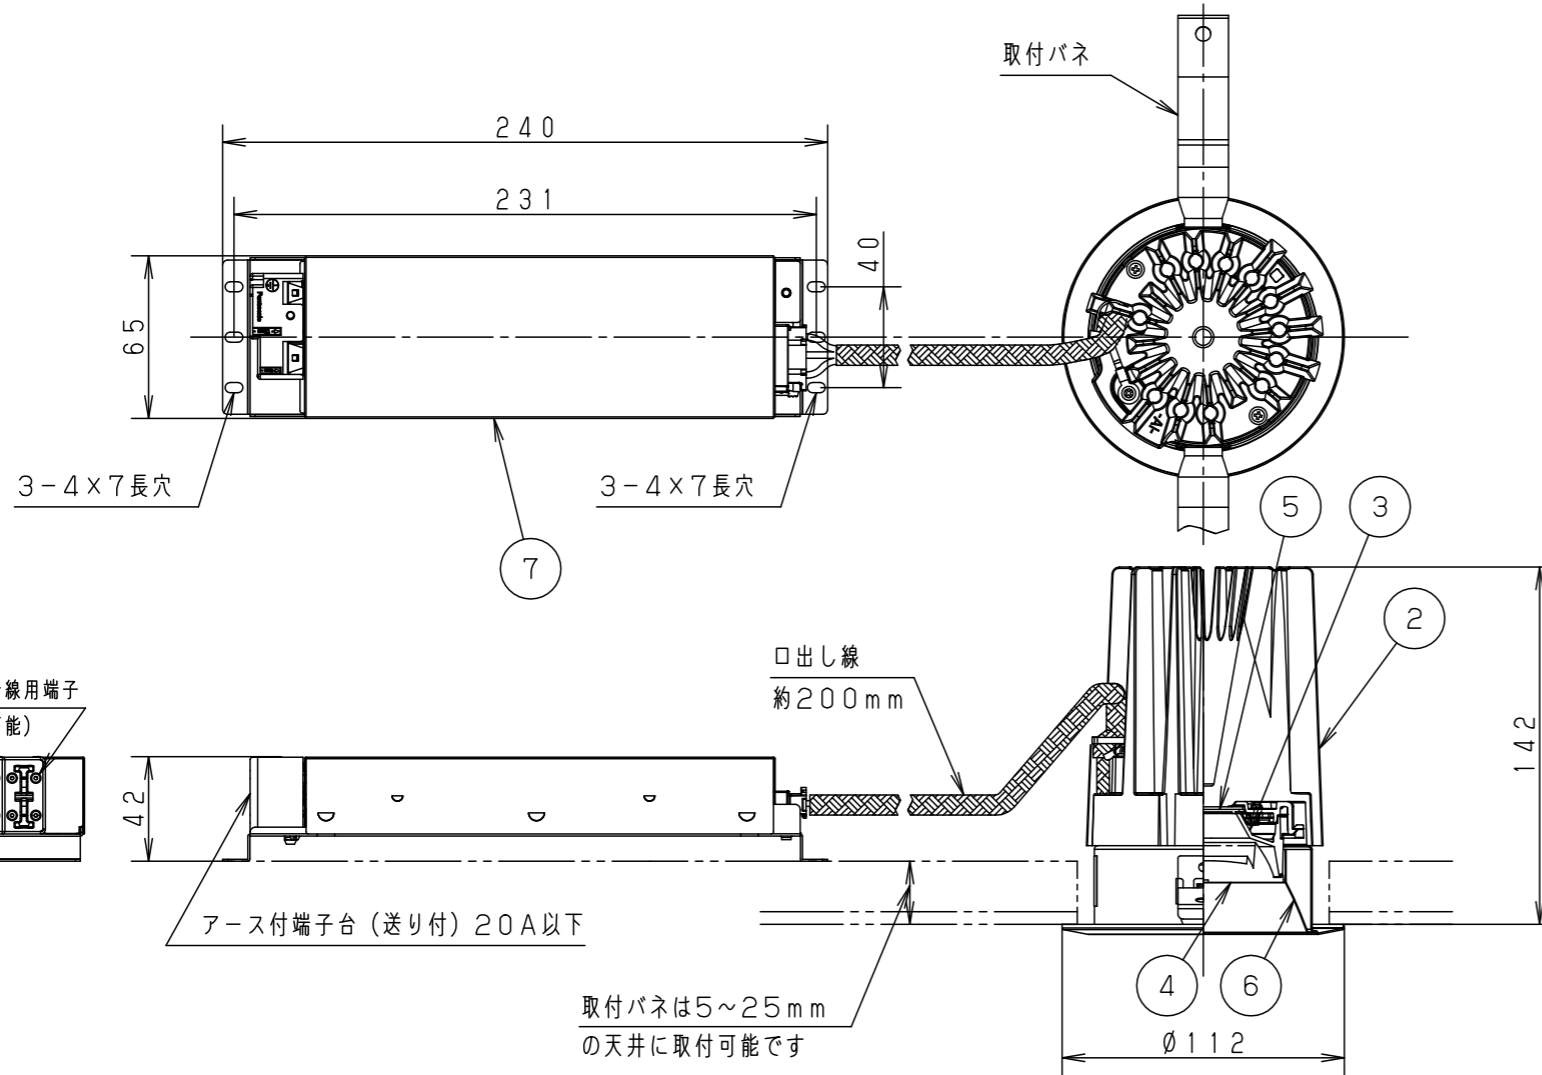

⚠ 注意：商品には寿命があります。詳細はCLX2021HAをご参照ください。

グリーン購入法適合

⚠ 安全に関するご注意

- 一般屋内用器具です。屋外や水気・湿気の多い場所、粉じんの発生する場所、腐食性ガスの発生する場所（例：プールや温浴施設の併設場所、塩素系消毒剤が使用される場所等）では使用しないでください。故障や短寿命、絶縁不良による火災・感電の原因となります。
- 天井埋込み専用器具です。壁取付や天井直付、及び傾斜天井には取り付けしないでください。指定外取付は、火災の原因となります。
- 断熱材、防音材をかぶせて使用しないでください。火災の原因となります。
- 住宅の断熱施工天井には使用できません。
- 口出し線を切断したり、構成部品（コネクタ等）の交換をしないでください。火災・感電及び不点・故障の原因となります。
- LEDを直視しないでください。目の痛みの原因となります。
- 器具と被照射物は30cm以上（近接限度距離）離してください。近接限度距離内に被照射物が近づく恐れのある場所（ドア開閉範囲の上、家具の上、クローゼット・押入れの中等）では使用しないでください。過熱による火災の原因となります。
- 熱がこもるような密閉した空間へは取り付けしないでください。火災及びLED短寿命の原因となります。
- リニューアルプレート（NNN80000Z、NNN80003Z）と組み合わせる場合、天井板厚は5～22mmの範囲で使用してください。指定外の板厚で使用すると、器具がリニューアルプレートから外れて落下の原因となります。

（使用上のご注意）

- 必ず器具品番とLED電源品番を組み合わせでご使用ください。
- ロックウール等の柔らかい天井には取り付けしないでください。天井材破損・器具ズレの原因となります。
- 取付パネ部や器具外郭部に障害物のないよう施工してください。障害物があるとずれ落ちなどの原因となります。
- 照射距離が近い時や照射面によって、光ムラが気になる場合があります。予めご了承ください。
- LEDにはバラツキがあるため、同一品番でも商品ごとに発光色、明るさが異なる場合があります。予めご了承ください。
- 適合電源ユニット：起動方式DDタイプとの組み合わせにおいて、DALI-2認証を取得したコントローラと組み合わせ、約1～100%の調光ができます。詳細は別紙「XNDDD9-KG\*」をご参照ください。

埋込穴寸法  
 $\varnothing 100^{+2}_{-0}$

枠部詳細

アース付端子台（送り付）20A以下

取付パネは5～25mmの天井に取付可能です

器具品番	LED電源品番	定格電圧	入力電流	消費電力
NDN68302W	NNK55001NDD9	100V	0.406A	39.0W
		200V	0.202A	
		242V	0.172A	

ホワイト マンセル N9.5			
器具光束	5475lm		
LED	温白色 (3500K Ra85)		
配光	広角タイプ		
器具質量	1.4kg (灯具: 0.9kg、電源: 0.5kg)		
特記事項			
7	LED電源ユニット		
6	補助反射板	亜鉛鋼板 (t0.4)	ホワイト半つや消しポリエステル粉体塗装
5	LED		
4	レンズ	アクリル	透明
3	反射板	PBT樹脂	ホワイト
2	本体	アルミダイカスト	
1	枠	亜鉛鋼板 (t0.5)	ホワイト半つや消しポリエステル粉体塗装
部品番	部品名	材質・素材厚	備考
品名	ダウンライト XND5538WVDD9		
図番	XND5538WVDD9-K	小平岡	堀
単位: mm		第三角法	
パナソニック株式会社			