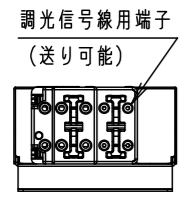

⚠ 注意：商品には寿命があります。詳細はCLX2021HAをご参照ください。

グリーン購入法適合

⚠ 安全に関するご注意

- 一般屋内用器具です。屋外や水気・湿気の多い場所、粉じんの発生する場所、腐食性ガスの発生する場所（例：プールや温浴施設の併設場所、塩素系消毒剤が使用される場所等）では使用しないでください。故障や短寿命、絶縁不良による火災・感電の原因となります。
- 天井埋込み専用器具です。壁取付や天井直付、及び傾斜天井には取り付けしないでください。指定外取付は、火災の原因となります。
- 断熱材、防音材をかぶせて使用しないでください。火災の原因となります。
- 住宅の断熱施工天井には使用できません。
- 口出し線を切断したり、構成部品（コネクタ等）の交換をしないでください。火災・感電及び不点・故障の原因となります。
- LEDを直視しないでください。目の痛みの原因となります。
- 器具と被照射物は30cm以上（近接限度距離）離してください。近接限度距離内に被照射物が近づく恐れのある場所（ドア開閉範囲の上、家具の上、クローゼット・押入れの中等）では使用しないでください。過熱による火災の原因となります。
- 熱がこもるような密閉した空間へは取り付けしないでください。火災及びLED短寿命の原因となります。
- リニューアルプレート（NNN80000Z、NNN80003Z）と組み合わせる場合、天井板厚は5～22mmの範囲で使用してください。指定外の板厚で使用すると、器具がリニューアルプレートから外れて落下の原因となります。

埋込穴寸法  
 $\varnothing 100^{+2}_{-0}$

枠部詳細

アース付端子台（送り付）20A以下

取付パネは5～25mmの天井に取付可能です

器具品番	LED電源品番	定格電圧	入力電流	消費電力
NDN68302W	NNK55001NDD9	100V	0.406A	39.0W
		200V	0.202A	
		242V	0.172A	

ホワイト マンセル N9.5			
器具光束	5475lm		
LED	温白色 (3500K Ra85)		
配光	広角タイプ		
器具質量	1.4kg (灯具: 0.9kg、電源: 0.5kg)		
特記事項			
7	LED電源ユニット		
6	補助反射板	亜鉛鋼板 (t0.4)	ホワイト半つや消しポリエステル粉体塗装
5	LED		
4	レンズ	アクリル	透明
3	反射板	PBT樹脂	ホワイト
2	本体	アルミダイカスト	
1	枠	亜鉛鋼板 (t0.5)	ホワイト半つや消しポリエステル粉体塗装
部品番	部品名	材質・素材厚	備考
品名	ダウンライト XND5538WVDD9		
図番	XND5538WVDD9-K	小平岡	堀
単位: mm		第三角法	
パナソニック株式会社			