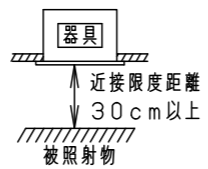

⚠ 注意：商品には寿命があります。詳細はCLX2021HAをご参照ください。

グリーン購入法適合

⚠ 安全に関するご注意

- 一般屋内用器具です。屋外や水気・湿気の多い場所、粉じんの発生する場所、腐食性ガスの発生する場所（例：プールや温浴施設の併設場所、塩素系消毒剤が使用される場所等）では使用しないでください。故障や短寿命、絶縁不良による火災・感電の原因となります。
- 天井埋込み専用器具です。壁取付や天井直付、及び傾斜天井には取り付けしないでください。指定外取付は、火災の原因となります。
- 断熱材、防音材をかぶせて使用しないでください。火災の原因となります。
- 住宅の断熱施工天井には使用できません。
- 口出し線を切断したり、構成部品（コネクタ等）の交換をしないでください。火災・感電及び不点・故障の原因となります。
- LEDを直視しないでください。目の痛みの原因となります。
- 器具と被照射物は30cm以上（近接限度距離）離してください。近接限度距離内に被照射物が近づく恐れのある場所（ドア開閉範囲の上、家具の上、クローゼット・押入れの中等）では使用しないでください。過熱による火災の原因となります。
- 熱がこもるような密閉した空間へは取り付けしないでください。火災及びLED短寿命の原因となります。
- リニューアルプレート（NNN80000Z、NNN80003Z）と組み合わせる場合、天井板厚は5～22mmの範囲で使用してください。指定外の板厚で使用すると、器具がリニューアルプレートから外れて落下の原因となります。

埋込穴寸法  
 $\varnothing 100^{+2}_{-0}$

枠部詳細

アース付端子台（送り付）20A以下

取付パネは5～25mmの天井に取付可能です

器具品番	LED電源品番	定格電圧	入力電流	消費電力
NDN68302W	NNK55001NDD9	100V	0.406A	39.0W
		200V	0.202A	
		242V	0.172A	

ホワイト マンセル N9.5			
器具光束	5475lm		
LED	温白色 (3500K Ra85)		
配光	広角タイプ		
器具質量	1.4kg (灯具: 0.9kg、電源: 0.5kg)		
特記事項			
7	LED電源ユニット		
6	補助反射板	亜鉛鋼板 (t0.4)	ホワイト半つや消しポリエステル粉体塗装
5	LED		
4	レンズ	アクリル	透明
3	反射板	PBT樹脂	ホワイト
2	本体	アルミダイカスト	
1	枠	亜鉛鋼板 (t0.5)	ホワイト半つや消しポリエステル粉体塗装
部品番	部品名	材質・素材厚	備考
品名	ダウンライト XND5538WVDD9		
図番	XND5538WVDD9-K	小平岡	堀
単位: mm		第三角法	
パナソニック株式会社			