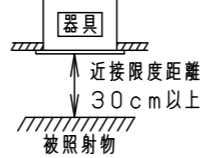

⚠ 注意：商品には寿命があります。詳細はCLX2021HAをご参照ください。

グリーン購入法適合

⚠ 安全に関するご注意

- 一般屋内用器具です。屋外や水気・湿気の多い場所、粉じんの発生する場所、腐食性ガスの発生する場所（例：プールや温浴施設の併設場所、塩素系消毒剤が使用される場所等）では使用しないでください。故障や短寿命、絶縁不良による火災・感電の原因となります。
- 天井埋込み専用器具です。壁取付や天井直付、及び傾斜天井には取り付けしないでください。指定外取付は、火災の原因となります。
- 断熱材、防音材をかぶせて使用しないでください。火災の原因となります。
- 住宅の断熱施工天井には使用できません。
- 口出し線を切断したり、構成部品（コネクタ等）の交換をしないでください。火災・感電及び不点・故障の原因となります。
- LEDを直視しないでください。目の痛みの原因となります。
- 器具と被照射物は30cm以上（近接限度距離）離してください。近接限度距離内に被照射物が近づく恐れのある場所（ドア開閉範囲の上、家具の上、クローゼット・押入れの中等）では使用しないでください。過熱による火災の原因となります。
- 熱がこもるような密閉した空間へは取り付けしないでください。火災及びLED短寿命の原因となります。
- リニューアルプレート（NNN80000Z、NNN80003Z）と組み合わせる場合、天井板厚は5～22mmの範囲で使用してください。指定外の板厚で使用すると、器具がリニューアルプレートから外れて落下の原因となります。