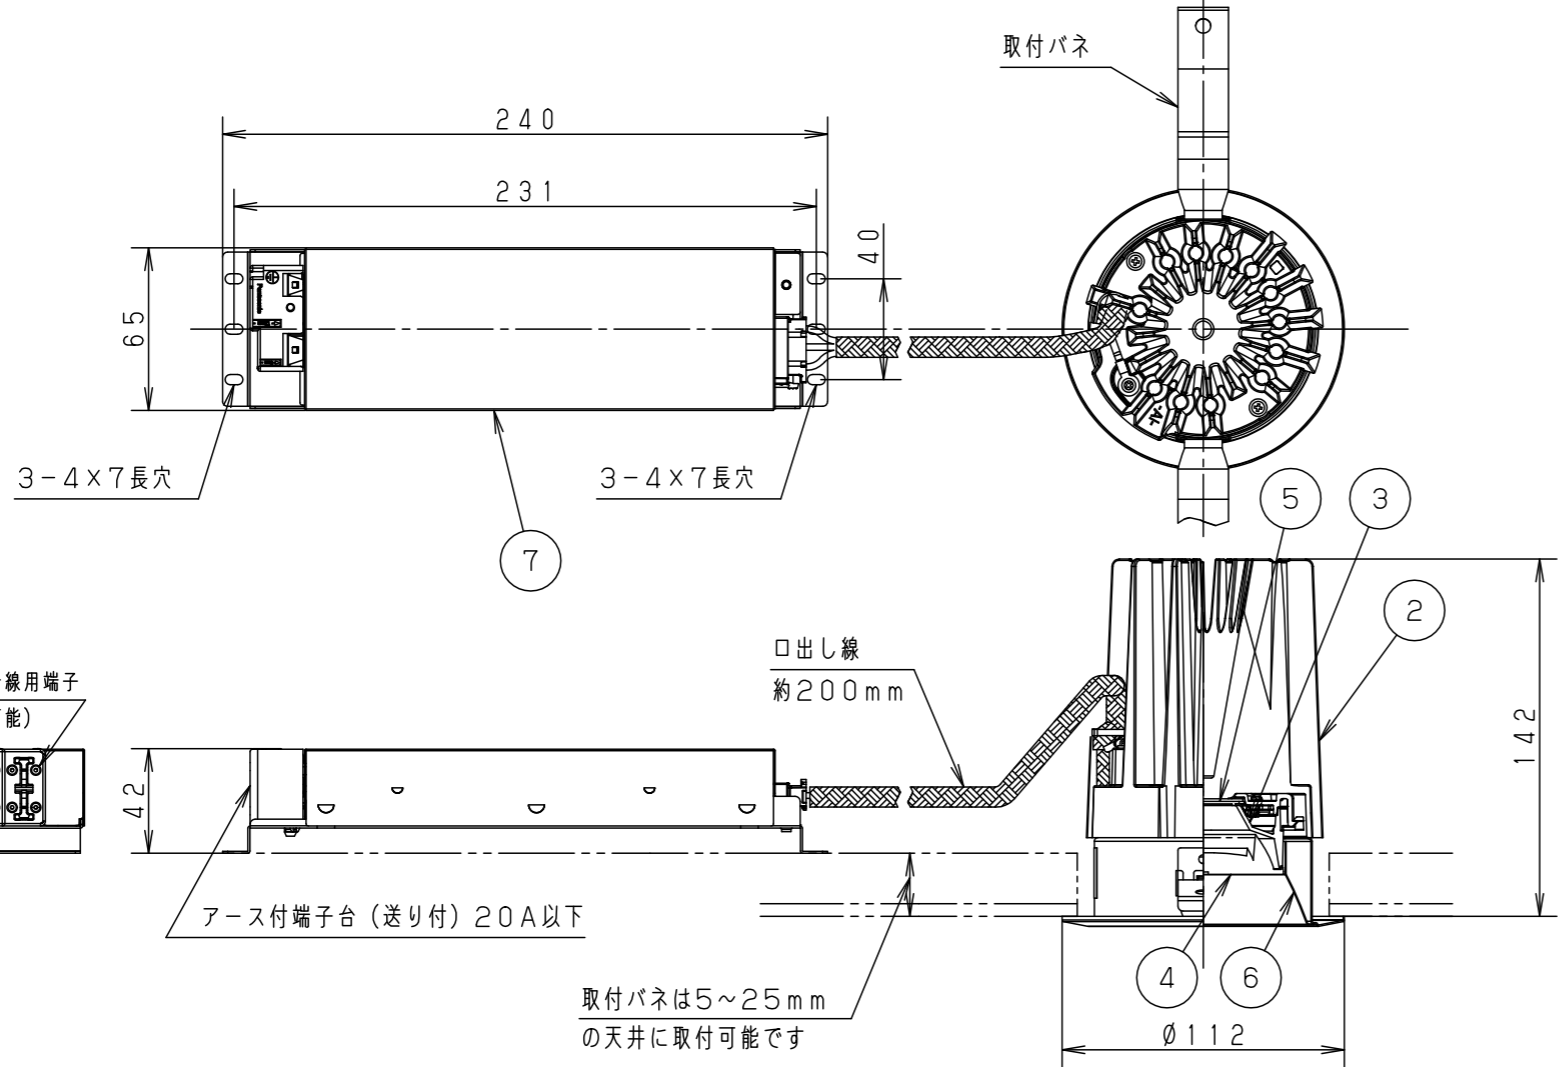

⚠ 注意：商品には寿命があります。詳細はCLX2021HAをご参照ください。

グリーン購入法適合

⚠ 安全に関するご注意

- 一般屋内用器具です。屋外や水気・湿気の多い場所、粉じんの発生する場所、腐食性ガスの発生する場所（例：プールや温浴施設の併設場所、塩素系消毒剤が使用される場所等）では使用しないでください。故障や短寿命、絶縁不良による火災・感電の原因となります。
- 天井埋込み専用器具です。壁取付や天井直付、及び傾斜天井には取り付けしないでください。指定外取付は、火災の原因となります。
- 断熱材、防音材をかぶせて使用しないでください。火災の原因となります。
- 住宅の断熱施工天井には使用できません。
- 口出し線を切断したり、構成部品（コネクタ等）の交換をしないでください。火災・感電及び不点・故障の原因となります。
- LEDを直視しないでください。目の痛みの原因となります。
- 器具と被照射物は30cm以上（近接限度距離）離してください。近接限度距離内に被照射物が近づく恐れのある場所（ドア開閉範囲の上、家具の上、クローゼット・押入れの中等）では使用しないでください。過熱による火災の原因となります。
- 熱がこもるような密閉した空間へは取り付けしないでください。火災及びLED短寿命の原因となります。
- リニューアルプレート（NNN80000Z、NNN80003Z）と組み合わせる場合、天井板厚は5～22mmの範囲で使用してください。指定外の板厚で使用すると、器具がリニューアルプレートから外れて落下の原因となります。

埋込穴寸法
 $\varnothing 100^{+2}_{-0}$

アース付端子台 (送り付) 20A以下

取付パネは5～25mmの天井に取付可能です

枠部詳細

器具品番	LED電源品番	定格電圧	入力電流	消費電力
NDN68306W	NNK55001NDD9	100V	0.406A	39.0W
		200V	0.202A	
		242V	0.172A	

ホワイト マンセル N9.5		
器具光束	5475lm	
LED	白色 (4000K Ra85)	
配光	拡散タイプ	
器具質量	1.4kg (灯具: 0.9kg、電源: 0.5kg)	

部番	部品名	材質・素材厚	備考
7	LED電源ユニット		
6	補助反射板	亜鉛鋼板 (t0.4)	ホワイト半つや消しポリエステル粉体塗装
5	LED		
4	レンズ	アクリル	透明
3	反射板	PBT樹脂	ホワイト
2	本体	アルミダイカスト	
1	枠	亜鉛鋼板 (t0.5)	ホワイト半つや消しポリエステル粉体塗装

品名	ダウンライト XND5539WDD9		
図番	XND5539WDD9-K	小平岡	堀
単位: mm	第三角法		