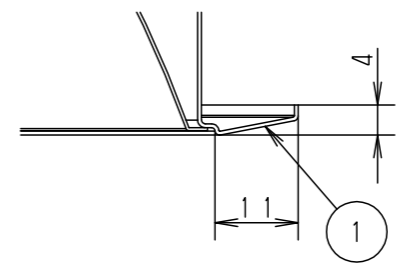

埋込穴寸法
 $\varnothing 100^{+2}_{-0}$

アース付端子台 (送り付) 20A以下

取付パネは5～25mmの天井に取付可能です

枠部詳細

器具品番	LED電源品番	定格電圧	入力電流	消費電力
NDN68306W	NNK55001NDD9	100V	0.406A	39.0W
		200V	0.202A	
		242V	0.172A	

ホワイト マンセル N9.5		
器具光束	5475lm	
LED	白色 (4000K Ra85)	
配光	拡散タイプ	
器具質量	1.4kg (灯具: 0.9kg、電源: 0.5kg)	