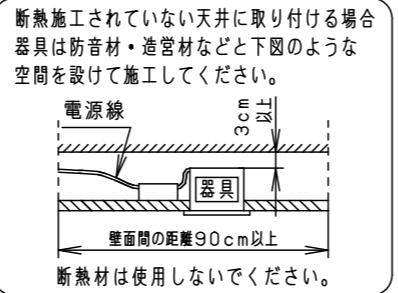

⚠ 注意：商品には寿命があります。詳細はCLX2021HAをご参照ください。

グリーン購入法適合

⚠ 安全に関するご注意

- 一般屋内用器具です。屋外や水気・湿気の多い場所、粉じんの発生する場所、腐食性ガスの発生する場所（例：プールや温浴施設の併設場所、塩素系消毒剤が使用される場所等）では使用しないでください。故障や短寿命、絶縁不良による火災・感電の原因となります。
- 天井埋込み専用器具です。壁取付や天井直付、及び傾斜天井には取り付けしないでください。指定外取付は、火災の原因となります。
- 断熱材、防音材をかぶせて使用しないでください。火災の原因となります。
- 住宅の断熱施工天井には使用できません。
- 口出し線を切断したり、構成部品（コネクタ等）の交換をしないでください。火災・感電及び不点・故障の原因となります。
- LEDを直視しないでください。目の痛みの原因となります。
- 器具と被照射物は30cm以上（近接限度距離）離してください。近接限度距離内に被照射物が近づく恐れのある場所（ドア開閉範囲の上、家具の上、クローゼット・押入れの中等）では使用しないでください。過熱による火災の原因となります。
- 熱がこもるような密閉した空間へは取り付けしないでください。火災及びLED短寿命の原因となります。
- リニューアルプレート（NNN80000Z、NNN80003Z）と組み合わせる場合、天井板厚は5～22mmの範囲で使用してください。指定外の板厚で使用すると、器具がリニューアルプレートから外れて落下の原因となります。