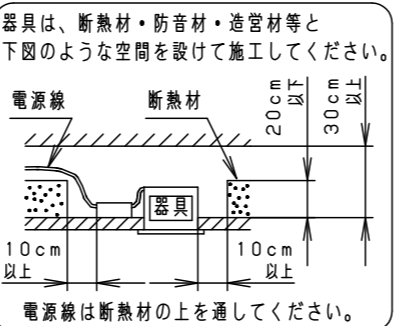

⚠ 注意：商品には寿命があります。詳細はCLX2021HAをご参照ください。

グリーン購入法適合

⚠ 安全に関するご注意

- 一般屋内用器具です。屋外や水気・湿気の多い場所、粉じんの発生する場所、腐食性ガスの発生する場所（例：プールや温浴施設の併設場所、塩素系消毒剤が使用される場所等）では使用しないでください。故障や短寿命、絶縁不良による火災・感電の原因となります。
- 天井埋込み専用器具です。壁取付や天井直付、及び傾斜天井には取り付けしないでください。指定外取付は、火災の原因となります。
- 断熱材、防音材をかぶせて使用しないでください。火災の原因となります。
- 住宅の断熱施工天井には使用できません。
- 口出し線を切断したり、構成部品（コネクタ等）の交換をしないでください。火災・感電及び不点・故障の原因となります。
- LEDを直視しないでください。目の痛みの原因となります。
- 器具と被照射物は30cm以上（近接限度距離）離してください。近接限度距離内に被照射物が近づく恐れのある場所（ドア開閉範囲の上、家具の上、クローゼット・押入れの中等）では使用しないでください。過熱による火災の原因となります。
- 熱がこもるような密閉した空間へは取り付けしないでください。火災及びLED短寿命の原因となります。
- リニューアルプレート（NNN80000Z、NNN80003Z）と組み合わせる場合、天井板厚は5～22mmの範囲で使用してください。指定外の板厚で使用すると、器具がリニューアルプレートから外れて落下の原因となります。

埋込穴寸法
 $\varnothing 100^{+2}_{-0}$

アース付端子台 (送り付) 20A以下

取付パネは5～25mmの天井に取付可能です

枠部詳細

器具品番	LED電源品番	定格電圧	入力電流	消費電力
NDN68306W	NNK55001NDD9	100V	0.406A	39.0W
		200V	0.202A	
		242V	0.172A	

ホワイト マンセル N9.5		
器具光束	5475lm	
LED	白色 (4000K Ra85)	
配光	拡散タイプ	
器具質量	1.4kg (灯具: 0.9kg、電源: 0.5kg)	