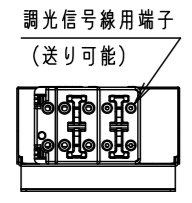

(使用上のご注意)

- ●必ず器具品番とLED電源品番を組み合わせでご使用ください。
- ●ロックウール等の柔らかい天井には取り付けしないでください。天井材破損・器具ズレの原因となります。
- ●取付パネ部や器具外郭部に障害物のないよう施工してください。障害物があるとずれ落ちなどの原因となります。
- ●照射距離が近い時や照射面によって、光ムラが気になる場合があります。予めご了承ください。
- ●LEDにはバラツキがあるため、同一品番でも商品ごとに発光色、明るさが異なる場合があります。予めご了承ください。
- ●適合電源ユニット：起動方式DDタイプとの組み合わせにおいて、DALI-2認証を取得したコントローラと組み合わせ、約1～100%の調光ができます。詳細は別紙「XNDDD9-KG*」をご参照ください。

埋込穴寸法
 $\varnothing 100^{+2}_{-0}$

アース付端子台 (送り付) 20A以下

取付パネは5～25mmの天井に取付可能です