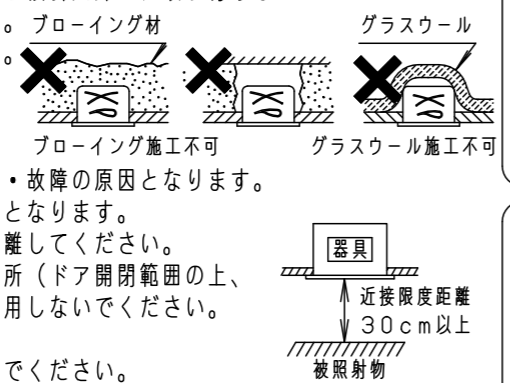

⚠ 注意：商品には寿命があります。詳細はCLX2021HAをご参照ください。

グリーン購入法適合

⚠ 安全に関するご注意

- 一般屋内用器具です。屋外や水気・湿気の多い場所、粉じんの発生する場所、腐食性ガスの発生する場所（例：プールや温浴施設の併設場所、塩素系消毒剤が使用される場所等）では使用しないでください。故障や短寿命、絶縁不良による火災・感電の原因となります。
- 天井埋込み専用器具です。壁取付や天井直付、及び傾斜天井には取り付けしないでください。指定外取付は、火災の原因となります。
- 断熱材、防音材をかぶせて使用しないでください。火災の原因となります。
- 住宅の断熱施工天井には使用できません。
- 口出し線を切断したり、構成部品（コネクタ等）の交換をしないでください。火災・感電及び不点・故障の原因となります。
- LEDを直視しないでください。目の痛みの原因となります。
- 器具と被照射物は30cm以上（近接限度距離）離してください。近接限度距離内に被照射物が近づく恐れのある場所（ドア開閉範囲の上、家具の上、クローゼット・押入れの中等）では使用しないでください。過熱による火災の原因となります。
- 熱がこもるような密閉した空間へは取り付けしないでください。火災及びLED短寿命の原因となります。
- リニューアルプレート（NNN80000Z、NNN80003Z）と組み合わせる場合、天井板厚は5～22mmの範囲で使用してください。指定外の板厚で使用すると、器具がリニューアルプレートから外れて落下の原因となります。

(使用上のご注意)

- 必ず器具品番とLED電源品番を組み合わせでご使用ください。
- ロックウール等の柔らかい天井には取り付けしないでください。天井材破損・器具ズレの原因となります。
- 取付パネ部や器具外郭部に障害物のないよう施工してください。障害物があるとずれ落ちなどの原因となります。
- 照射距離が近い時や照射面によって、光ムラが気になる場合があります。予めご了承ください。
- LEDにはバラツキがあるため、同一品番でも商品ごとに発光色、明るさが異なる場合があります。予めご了承ください。
- 適合電源ユニット：起動方式DDタイプとの組み合わせにおいて、DALI-2認証を取得したコントローラと組み合わせ、約1～100%の調光ができます。詳細は別紙「XNDDD9-KG*」をご参照ください。