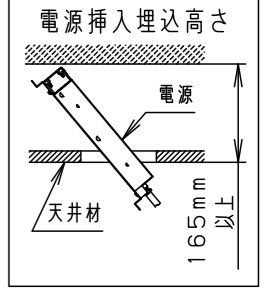

⚠ 注意：商品には寿命があります。詳細はCLX2021HAをご参照ください。

グリーン購入法適合

⚠ 安全に関するご注意

- 一般屋内用器具です。屋外や水気・湿気の多い場所、粉じんの発生する場所、腐食性ガスの発生する場所（例：プールや温浴施設の併設場所、塩素系消毒剤が使用される場所等）では使用しないでください。故障や短寿命、絶縁不良による火災・感電の原因となります。
- 天井埋込み専用器具です。壁取付や天井直付、及び傾斜天井には取り付けしないでください。指定外取付は、火災の原因となります。
- 断熱材、防音材をかぶせて使用しないでください。火災の原因となります。
- 住宅の断熱施工天井には使用できません。
- 口出し線を切断したり、構成部品（コネクタ等）の交換をしないでください。火災・感電及び不点・故障の原因となります。
- LEDを直視しないでください。目の痛みの原因となります。
- 器具と被照射物は30cm以上（近接限度距離）離してください。近接限度距離内に被照射物が近づく恐れのある場所（ドア開閉範囲の上、家具の上、クローゼット・押入れの中等）では使用しないでください。過熱による火災の原因となります。
- 熱がこもるような密閉した空間へは取り付けしないでください。火災及びLED短寿命の原因となります。
- リニューアルプレート（NNN80000Z、NNN80003Z）と組み合わせる場合、天井板厚は5～22mmの範囲で使用してください。指定外の板厚で使用すると、器具がリニューアルプレートから外れて落下の原因となります。

埋込穴寸法
 $\varnothing 100^{+2}_{-0}$

アース付端子台 (送り付) 20A以下

取付パネは5～25mmの天井に取付可能です

枠部詳細

器具品番	LED電源品番	定格電圧	入力電流	消費電力
NDN68306W	NNK55001NDD9	100V	0.406A	39.0W
		200V	0.202A	
		242V	0.172A	

ホワイト マンセル N9.5		
器具光束	5475lm	
LED	白色 (4000K Ra85)	
配光	拡散タイプ	
器具質量	1.4kg (灯具: 0.9kg、電源: 0.5kg)	